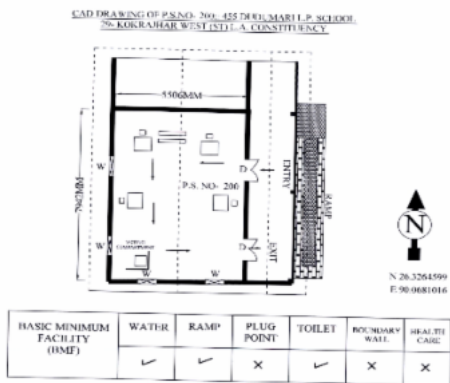

নিৰ্বাচক পঞ্জীয়ন বিষয়াৰ স্বাক্ষৰ

Nazri Naksha

Google Map View

Polling Station Building Front View

ভোটগ্ৰহন কেন্দ্ৰৰ সন্মুখৰ দৃশ্য

Cad View

Key MAP View

1 নাম : বক্তাৰ আলী সৰকাৰ পিতাৰ নাম: জহৰুল্লা মুন্সি ঘৰ নং : ১ বয়স : 59 লিঙ্গ : পুৰুষ	GJP1024620 ফটো উপলব্ধ	2 নাম : বাফিয়া বিবি স্বামীৰ নাম: বক্তাৰ আলী সৰকাৰ ঘৰ নং : ১ বয়স : 53 লিঙ্গ : মহিলা	GJP1024631 ফটো উপলব্ধ	3 নাম : আলী হুচেইন সৰকাৰ পিতাৰ নাম: বক্তাৰ আলী সৰকাৰ ঘৰ নং : ১ বয়স : 36 লিঙ্গ : পুৰুষ	GJP1024653 ফটো উপলব্ধ
4 নাম : ইজেন আলী সৰকাৰ পিতাৰ নাম: বক্তাৰ আলী সৰকাৰ ঘৰ নং : ১ বয়স : 32 লিঙ্গ : পুৰুষ	GJP1024664 ফটো উপলব্ধ	5 নাম : আলতাপ হুসেন পিতাৰ নাম: বক্তাৰ আলী সৰকাৰ ঘৰ নং : ১ বয়স : 30 লিঙ্গ : পুৰুষ	GJP0190488 ফটো উপলব্ধ	6 নাম : নূৰনেহাৰ খাতুন পিতাৰ নাম: বক্তাৰ আলী সৰকাৰ ঘৰ নং : ১ বয়স : 25 লিঙ্গ : মহিলা	GJP0276550 ফটো উপলব্ধ
7 নাম : মুনছুৰা খাতুন স্বামীৰ নাম: আলী হুচেইন সৰকাৰ ঘৰ নং : ১ বয়স : 24 লিঙ্গ : মহিলা	GJP0435362 ফটো উপলব্ধ	8 নাম : জুলেকা বেগম স্বামীৰ নাম: এজেন আলী সৰকাৰ ঘৰ নং : 1 বয়স : 20 লিঙ্গ : মহিলা	EEG0021824 ফটো উপলব্ধ	S 9 নাম : আছমিনা খাতুন পিতাৰ নাম: আচৰ আলী ঘৰ নং : 1 বয়স : 20 লিঙ্গ : মহিলা	EEG0043232 ফটো উপলব্ধ
10 নাম : বাহাজুদ্দিন সৰকাৰ পিতাৰ নাম: জহৰুল্লাহ মুন্সি ঘৰ নং : ২ বয়স : 62 লিঙ্গ : পুৰুষ	GJP1024675 ফটো উপলব্ধ	11 নাম : নূৰ জাহান বিবি স্বামীৰ নাম: বাহাজুদ্দিন সৰকাৰ ঘৰ নং : ২ বয়স : 40 লিঙ্গ : মহিলা	GJP1024686 ফটো উপলব্ধ	12 নাম : নূৰ আলম সৰকাৰ পিতাৰ নাম: বাহাজুদ্দিন সৰকাৰ ঘৰ নং : ২ বয়স : 39 লিঙ্গ : পুৰুষ	GJP1024733 ফটো উপলব্ধ
13 নাম : আছমা বিবি স্বামীৰ নাম: নূৰ আলম সৰকাৰ ঘৰ নং : ২ বয়স : 31 লিঙ্গ : মহিলা	GJP1030122 ফটো উপলব্ধ	14 নাম : নূৰ হুচেইন সৰকাৰ পিতাৰ নাম: বাহাজুদ্দিন সৰকাৰ ঘৰ নং : ২ বয়স : 27 লিঙ্গ : পুৰুষ	GJP0276691 ফটো উপলব্ধ	15 নাম : ইশাহক আলী পিতাৰ নাম: নূৰ আলম সৰকাৰ ঘৰ নং : 02 বয়স : 19 লিঙ্গ : পুৰুষ	EEG0102855 ফটো উপলব্ধ
16 নাম : গুলেদী সেখ পিতাৰ নাম: একাৰব্বৰ সেখ ঘৰ নং : ৩ বয়স : 45 লিঙ্গ : পুৰুষ	GJP1024744 ফটো উপলব্ধ	17 নাম : আমিনা বিবি স্বামীৰ নাম: গুলেদী ঘৰ নং : ৩ বয়স : 44 লিঙ্গ : মহিলা	GJP1024755 ফটো উপলব্ধ	18 নাম : আমিনুৰ আলী পিতাৰ নাম: গুলেদী সেখ ঘৰ নং : ৩ বয়স : 27 লিঙ্গ : পুৰুষ	GJP0273292 ফটো উপলব্ধ
# 19 নাম : মঃ আজাহাৰ আলী পিতাৰ নাম: গুলেদী সেখ ঘৰ নং : 3 বয়স : 23 লিঙ্গ : পুৰুষ	EEG0122168 ফটো উপলব্ধ	20 নাম : আমজাদ আলী পিতাৰ নাম: ছপ্পোৰ ঘৰ নং : 8 বয়স : 59 লিঙ্গ : পুৰুষ	GJP1024766 ফটো উপলব্ধ	21 নাম : জাহেৰা বিবি স্বামীৰ নাম: আমজাদ আলী ঘৰ নং : 8 বয়স : 38 লিঙ্গ : মহিলা	GJP1030019 ফটো উপলব্ধ
22 নাম : নূৰ হুচেইন আলী পিতাৰ নাম: আমজাদ আলী ঘৰ নং : 8 বয়স : 35 লিঙ্গ : পুৰুষ	GJP1024802 ফটো উপলব্ধ	23 নাম : আনোৱাৰ হুচেইন পিতাৰ নাম: আমজাদ আলী ঘৰ নং : 8 বয়স : 31 লিঙ্গ : পুৰুষ	GJP1029987 ফটো উপলব্ধ	24 নাম : জয়নব খাতুন স্বামীৰ নাম: নূৰ হুচেইন আলী ঘৰ নং : 8 বয়স : 26 লিঙ্গ : মহিলা	GJP1232339 ফটো উপলব্ধ
25 নাম : মেহৰন বিবি স্বামীৰ নাম: চমক আলী ঘৰ নং : ৬ বয়স : 74 লিঙ্গ : মহিলা	GJP1024824 ফটো উপলব্ধ	26 নাম : মেহেৰ আলী পিতাৰ নাম: চমক আলী ঘৰ নং : ৬ বয়স : 45 লিঙ্গ : পুৰুষ	GJP1024835 ফটো উপলব্ধ	27 নাম : সাহেৰ আলী পিতাৰ নাম: চমক আলী ঘৰ নং : ৬ বয়স : 40 লিঙ্গ : পুৰুষ	GJP1024857 ফটো উপলব্ধ
28 নাম : কুলসমা বিবি স্বামীৰ নাম: সহৰ আলী ঘৰ নং : ৬ বয়স : 40 লিঙ্গ : মহিলা	GJP1024868 ফটো উপলব্ধ	29 নাম : মজিয়া বিবি স্বামীৰ নাম: মেহেৰ আলী ঘৰ নং : ৬ বয়স : 39 লিঙ্গ : মহিলা	GJP1024846 ফটো উপলব্ধ	S 30 নাম : আজিবৰ সেখ পিতাৰ নাম: কহেৰ আলী সেখ ঘৰ নং : 6 বয়স : 38 লিঙ্গ : পুৰুষ	GJP7038097 ফটো উপলব্ধ