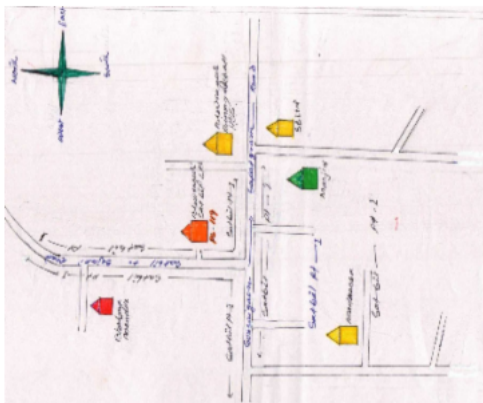

Nazri Naksha