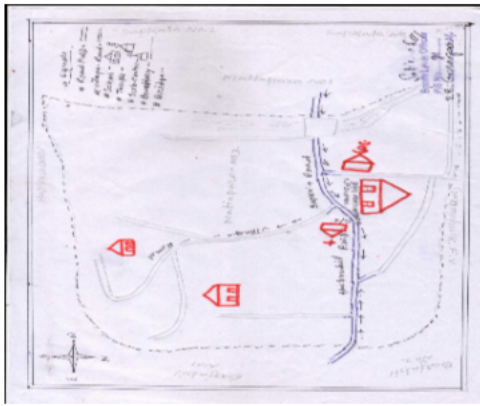

Nazri Naksha