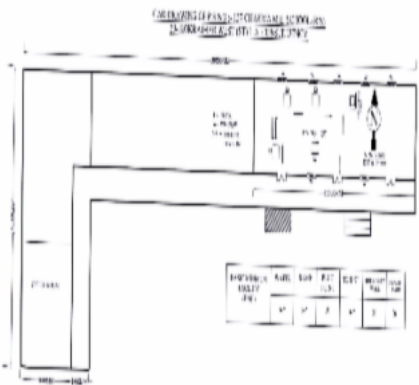

নিৰ্বাচক পঞ্জীয়ন বিষয়াৰ স্বাক্ষৰ

Nazri Naksha

Google Map View

Polling Station Building Front View

ভোটগ্ৰহন কেন্দ্ৰৰ সন্মুখৰ দৃশ্য

Cad View

Key MAP View

1 নাম : জিতেন বৰ্মান পিতাৰ নাম: শলু ঘৰ নং : ১ বয়স : 66 লিঙ্গ : পুৰুষ	GJP8037954 ফটো উপলব্ধ	2 নাম : জয়ন্তী বৰ্মান স্বামীৰ নাম: জিতেন বৰ্মান ঘৰ নং : ১ বয়স : 56 লিঙ্গ : মহিলা	GJP8037965 ফটো উপলব্ধ	3 নাম : প্ৰদীপ বৰ্মান পিতাৰ নাম: জিতেন বৰ্মান ঘৰ নং : ১ বয়স : 34 লিঙ্গ : পুৰুষ	GJP8037976 ফটো উপলব্ধ
4 নাম : জতিশ বৰ্মান পিতাৰ নাম: ভেদেন ঘৰ নং : ২ বয়স : 55 লিঙ্গ : পুৰুষ	GJP8037987 ফটো উপলব্ধ	5 নাম : জয়ন্তী বৰ্মান স্বামীৰ নাম: জতিশ বৰ্মান ঘৰ নং : ২ বয়স : 52 লিঙ্গ : মহিলা	GJP8037998 ফটো উপলব্ধ	6 নাম : মনোৰঞ্জন বৰ্মান পিতাৰ নাম: জ্যোতিশ বৰ্মান ঘৰ নং : ২ বয়স : 24 লিঙ্গ : পুৰুষ	GJP0536847 ফটো উপলব্ধ
7 নাম : অনিকা বৰ্মান স্বামীৰ নাম: পতিশ বৰ্মান ঘৰ নং : ৩ বয়স : 47 লিঙ্গ : মহিলা	GJP8038015 ফটো উপলব্ধ	8 নাম : ধুবাজীত বৰ্মান মাতৃৰ নাম: অনিকা বৰ্মান ঘৰ নং : 3 বয়স : 25 লিঙ্গ : পুৰুষ	GJP0449629 ফটো উপলব্ধ	9 নাম : পম্পা ৰয় স্বামীৰ নাম: দ্ৰুৱজীৎ বৰ্মান ঘৰ নং : ৩ বয়স : 24 লিঙ্গ : মহিলা	GJP0495374 ফটো উপলব্ধ
10 নাম : বৰুণ চ দাশ পিতাৰ নাম: জতিন্দ্ৰ মোহন দাশ ঘৰ নং : ৫ বয়স : 50 লিঙ্গ : পুৰুষ	GJP8038139 ফটো উপলব্ধ	11 নাম : সিন্ধু দাস পিতাৰ নাম: যতিন্দ্ৰ মোহন দাস ঘৰ নং : ৫ বয়স : 42 লিঙ্গ : পুৰুষ	GJP8038162 ফটো উপলব্ধ	12 নাম : শিখ্ৰা দাস স্বামীৰ নাম: সিন্ধু দাস ঘৰ নং : ৫ বয়স : 38 লিঙ্গ : মহিলা	GJP8734950 ফটো উপলব্ধ
# 13 নাম : বাবলু দাস পিতাৰ নাম: যতিন্দ্ৰ মোহন দাস ঘৰ নং : ৫ বয়স : 37 লিঙ্গ : পুৰুষ	GJP8038060 ফটো উপলব্ধ	14 নাম : জয়ন্তী দাস স্বামীৰ নাম: বৰুন চন্দ্ৰ দাস ঘৰ নং : ৫ বয়স : 34 লিঙ্গ : মহিলা	GJP8038059 ফটো উপলব্ধ	15 নাম : অন দাস স্বামীৰ নাম: বাবলু দাস ঘৰ নং : ৫ বয়স : 24 লিঙ্গ : মহিলা	GJP0499749 ফটো উপলব্ধ
R 16 নাম : প্ৰিয়াংশু দাস পিতাৰ নাম: বৰুন দাস ঘৰ নং : 5 বয়স : 20 লিঙ্গ : পুৰুষ	EEG0023135 ফটো উপলব্ধ	17 নাম : নিৰ্মল দাস পিতাৰ নাম: বলৰাম ঘৰ নং : ৬ বয়স : 74 লিঙ্গ : পুৰুষ	GJP8038173 ফটো উপলব্ধ	18 নাম : জুগল দাস স্বামীৰ নাম: নিৰ্মল ঘৰ নং : ৬ বয়স : 63 লিঙ্গ : মহিলা	GJP8038184 ফটো উপলব্ধ
# 19 নাম : সনালী ব্ৰহ্ম পিতাৰ নাম: তাৰিণী ব্ৰহ্ম ঘৰ নং : ৮১ বয়স : 22 লিঙ্গ : মহিলা	GJP2070688 ফটো উপলব্ধ	20 নাম : স্বাসৰ বসুমতাৰী পিতাৰ নাম: দীৰ্ঘক বসুমতাৰী ঘৰ নং : 6 বয়স : 21 লিঙ্গ : পুৰুষ	GJP2070761 ফটো উপলব্ধ	21 নাম : আনন্দ বৰ্মান পিতাৰ নাম: আশাৰু ঘৰ নং : ৭ বয়স : 57 লিঙ্গ : পুৰুষ	GJP8038195 ফটো উপলব্ধ
22 নাম : সুখদান বৰ্মান পিতাৰ নাম: আনন্দ বৰ্মান ঘৰ নং : ৭ বয়স : 33 লিঙ্গ : পুৰুষ	GJP0141903 ফটো উপলব্ধ	23 নাম : গোবিন্দ বৰ্মান পিতাৰ নাম: আশাৰু ঘৰ নং : ৮ বয়স : 63 লিঙ্গ : পুৰুষ	GJP8038219 ফটো উপলব্ধ	24 নাম : বেনবালা বৰ্মান স্বামীৰ নাম: গোবিন্দ ঘৰ নং : ৮ বয়স : 55 লিঙ্গ : মহিলা	GJP8038220 ফটো উপলব্ধ
25 নাম : ফাগুনি বৰ্মান পিতাৰ নাম: গোবিন্দ বৰ্মান ঘৰ নং : ৮ বয়স : 34 লিঙ্গ : মহিলা	GJP8038811 ফটো উপলব্ধ	26 নাম : আৰতী বৰ্মান পিতাৰ নাম: গোবিন্দ বৰ্মান ঘৰ নং : ৮ বয়স : 31 লিঙ্গ : মহিলা	GJP0077701 ফটো উপলব্ধ	27 নাম : কানধণা বৰ্মান পিতাৰ নাম: গোবিন্দ বৰ্মান ঘৰ নং : ৮ বয়স : 28 লিঙ্গ : মহিলা	GJP0077933 ফটো উপলব্ধ
28 নাম : ক্ষীতিশ বৰ্মান পিতাৰ নাম: আশাৰু ঘৰ নং : ৯ বয়স : 67 লিঙ্গ : পুৰুষ	GJP8038231 ফটো উপলব্ধ	29 নাম : সৰোবালা বৰ্মান স্বামীৰ নাম: ক্ষীতিশ বৰ্মান ঘৰ নং : ৯ বয়স : 59 লিঙ্গ : মহিলা	GJP8038242 ফটো উপলব্ধ	30 নাম : প্ৰসাদ বৰ্মান পিতাৰ নাম: খীতিশ বৰ্মান ঘৰ নং : ৯ বয়স : 33 লিঙ্গ : পুৰুষ	GJP2019650 ফটো উপলব্ধ