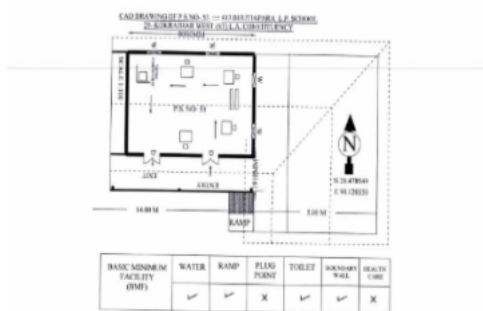

নিৰ্বাচক পঞ্জীয়ন বিষয়াৰ স্বাক্ষৰ

Nazri Naksha

Google Map View

Polling Station Building Front View

ভোটগ্ৰহন কেন্দ্ৰৰ সন্মুখৰ দৃশ্য

Cad View

Key MAP View

1 নাম : দুমা বসুমতাৰী পিতাৰ নাম: শৈলেন্দ্ৰ ঘৰ নং : 1 বয়স : 60 লিঙ্গ : মহিলা	GJP4936521 ফটো উপলব্ধ	2 নাম : বাজেন বসুমতাৰী পিতাৰ নাম: শৈলেন্দ্ৰ ঘৰ নং : 1 বয়স : 55 লিঙ্গ : পুৰুষ	GJP4936543 ফটো উপলব্ধ	3 নাম : অমিতা ব্ৰহ্ম স্বামীৰ নাম: গৌৰিন ঘৰ নং : 1 বয়স : 52 লিঙ্গ : মহিলা	GJP4936565 ফটো উপলব্ধ
4 নাম : রাধিকা বসুমতাৰী স্বামীৰ নাম: বাজেন বসুমতাৰী ঘৰ নং : 1 বয়স : 44 লিঙ্গ : মহিলা	GJP0485490 ফটো উপলব্ধ	5 নাম : গৌৰিন বসুমতাৰী পিতাৰ নাম: শৈলেন্দ্ৰ ঘৰ নং : 1 বয়স : 40 লিঙ্গ : পুৰুষ	GJP4936532 ফটো উপলব্ধ	6 নাম : সঞ্জয় বসুমতাৰী পিতাৰ নাম: বিনেন্দ্ৰ ঘৰ নং : 2 বয়স : 55 লিঙ্গ : পুৰুষ	GJP4936623 ফটো উপলব্ধ
7 নাম : ইৰা ব্ৰহ্ম স্বামীৰ নাম: সঞ্জয় ঘৰ নং : 2 বয়স : 52 লিঙ্গ : মহিলা	GJP4936634 ফটো উপলব্ধ	8 নাম : বিংগৌমা বসুমতাৰী পিতাৰ নাম: বিনেন্দ্ৰ নাথ বসুমতাৰী ঘৰ নং : 2 বয়স : 50 লিঙ্গ : পুৰুষ	GJP4936645 ফটো উপলব্ধ	9 নাম : জ্যো নিমা ব্ৰহ্ম স্বামীৰ নাম: বিংগাওমা ব্ৰহ্ম ঘৰ নং : 2 বয়স : 39 লিঙ্গ : মহিলা	GJP4936689 ফটো উপলব্ধ
E 10 নাম : কৰুনা ব্ৰহ্ম পিতাৰ নাম: সুৰেন্দ্ৰ ঘৰ নং : 3 বয়স : 67 লিঙ্গ : পুৰুষ	GJP4936690 ফটো উপলব্ধ	11 নাম : পূৰ্ণিমা ব্ৰহ্ম স্বামীৰ নাম: কৰুনা ঘৰ নং : 3 বয়স : 64 লিঙ্গ : মহিলা	GJP4936703 ফটো উপলব্ধ	12 নাম : মনজিত বসুমতাৰী পিতাৰ নাম: কৰুনা ঘৰ নং : 3 বয়স : 46 লিঙ্গ : পুৰুষ	GJP4936725 ফটো উপলব্ধ
13 নাম : প্ৰজিত ব্ৰহ্ম পিতাৰ নাম: কৰুনা ঘৰ নং : 3 বয়স : 44 লিঙ্গ : পুৰুষ	GJP4936714 ফটো উপলব্ধ	14 নাম : অনিমা ব্ৰহ্ম পিতাৰ নাম: মুকুল ব্ৰহ্ম ঘৰ নং : 3 বয়স : 36 লিঙ্গ : মহিলা	GJP6834828 ফটো উপলব্ধ	15 নাম : অঞ্জলী বসুমতাৰী ব্ৰহ্ম স্বামীৰ নাম: প্ৰজিত ব্ৰহ্ম ঘৰ নং : 3 বয়স : 32 লিঙ্গ : মহিলা	GJP2003578 ফটো উপলব্ধ
16 নাম : মানশুমে বসুমতাৰী পিতাৰ নাম: কৰুনা বসুমতাৰী ঘৰ নং : 3 বয়স : 32 লিঙ্গ : মহিলা	GJP2003589 ফটো উপলব্ধ	17 নাম : ৰুমবাং বসুমতাৰী স্বামীৰ নাম: বনজিত বসুমতাৰী ঘৰ নং : 3 বয়স : 30 লিঙ্গ : মহিলা	GJP2003614 ফটো উপলব্ধ	18 নাম : বনজিত বসুমতাৰী পিতাৰ নাম: কৰুনা বসুমতাৰী ঘৰ নং : 3 বয়স : 30 লিঙ্গ : পুৰুষ	GJP2003432 ফটো উপলব্ধ
E 19 নাম : মজেন ব্ৰহ্ম পিতাৰ নাম: বিষ্ণুৰাম ঘৰ নং : 8 বয়স : 87 লিঙ্গ : পুৰুষ	GJP4936747 ফটো উপলব্ধ	20 নাম : সৰোসী ব্ৰহ্ম স্বামীৰ নাম: মজেন ঘৰ নং : 8 বয়স : 83 লিঙ্গ : মহিলা	GJP4936758 ফটো উপলব্ধ	21 নাম : বিৰলা ব্ৰহ্ম পিতাৰ নাম: মজেন ঘৰ নং : 8 বয়স : 51 লিঙ্গ : মহিলা	GJP4936769 ফটো উপলব্ধ
22 নাম : বিনু ব্ৰহ্ম পিতাৰ নাম: মজেন ঘৰ নং : 8 বয়স : 47 লিঙ্গ : মহিলা	GJP4936770 ফটো উপলব্ধ	23 নাম : মিথিংগা ব্ৰহ্ম পিতাৰ নাম: ৰপেন ব্ৰহ্ম ঘৰ নং : 8 বয়স : 25 লিঙ্গ : পুৰুষ	GJP0432310 ফটো উপলব্ধ	24 নাম : ৰুপেন্দ্ৰ ব্ৰহ্ম পিতাৰ নাম: মজেন ঘৰ নং : 8 বয়স : 57 লিঙ্গ : পুৰুষ	GJP4936781 ফটো উপলব্ধ
25 নাম : জয়মতী ব্ৰহ্ম স্বামীৰ নাম: ৰুপেন্দ্ৰ ঘৰ নং : 8 বয়স : 55 লিঙ্গ : মহিলা	GJP4936792 ফটো উপলব্ধ	26 নাম : পিথিকি বালা ব্ৰহ্ম পিতাৰ নাম: জপেন্দ্ৰ নাথ ব্ৰহ্ম ঘৰ নং : 8 বয়স : 28 লিঙ্গ : মহিলা	GJP0492207 ফটো উপলব্ধ	27 নাম : জপেন্দ্ৰ নাথ ব্ৰহ্ম পিতাৰ নাম: মজেন ঘৰ নং : 8 বয়স : 60 লিঙ্গ : পুৰুষ	GJP4936805 ফটো উপলব্ধ
28 নাম : জমুনা ব্ৰহ্ম স্বামীৰ নাম: জপেন্দ্ৰ ঘৰ নং : 8 বয়স : 57 লিঙ্গ : মহিলা	GJP4936816 ফটো উপলব্ধ	E 29 নাম : মনেশ্বৰ ব্ৰহ্ম পিতাৰ নাম: বাতিৰাম ঘৰ নং : 5 বয়স : 66 লিঙ্গ : পুৰুষ	GJP4936827 ফটো উপলব্ধ	30 নাম : বালা ব্ৰহ্ম স্বামীৰ নাম: মনেশ্বৰ ঘৰ নং : 5 বয়স : 62 লিঙ্গ : মহিলা	GJP4936838 ফটো উপলব্ধ