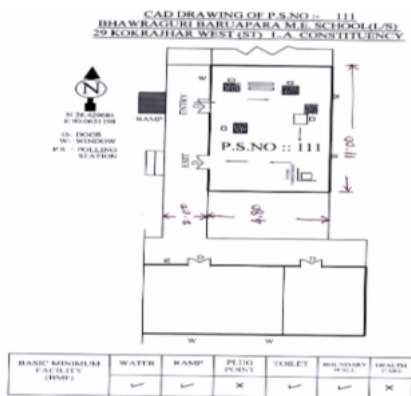

ভোটাৰ তালিকা 2026 S03 অসম

বিধানসভা সমষ্টিৰ নম্বৰ, নাম আৰু সংৰক্ষণৰ স্থিতি : 4 - বাওঁখুংগ্ৰী (সাধাৰণ)		খণ্ড নং : 42			
এই বিধানসভা সমষ্টিতো কোন সংসদীয় সমষ্টিৰ অন্তৰ্গত তাৰ নম্বৰ, নাম আৰু সংৰক্ষণ স্থিতি : 1 - কোকৰাঝাৰ (অনুসূচিত জনজাতি)					
1. সংশোধনৰ বিৱৰণ					
সংশোধনৰ বছৰ	2026	তালিকাৰ চিনাক্তকৰণ			
ভিত্তি তাৰিখ	01-04-2026	বিশেষ সংশোধন, 2026 চনৰ পূৰ্বৰ 2025 চনৰ মূল তালিকাৰ লগত থকা সংযোজন সমূহ একত্ৰিতকৰণ কৰা তালিকা।			
সংশোধনৰ প্ৰকাৰ	বিশেষ সংশোধন 2026				
প্ৰকাশনৰ তাৰিখ	23-03-2026				
2. খণ্ড আৰু ভোটগ্ৰহন কেন্দ্ৰৰ বিৱৰণ					
খণ্ডৰ অন্তৰ্গত এলেকা সমূহৰ নম্বৰ আৰু নাম					
1-ভাওঁবাগুৰী বৰুৱাপাৰা নং ১ (অংশ)					
2-ডাঙ্গাইমাৰী					
3-দক্ষিণ পাটাকাটা					
4-বোৱালীমাৰী					
	মূল চহৰ/গাওঁ	: বৰুৱাপাৰা			
	ৱাৰ্ড নং	:			
	ডাকঘৰ	: ভাওঁবাগুৰি			
	পুলিচ থানা	: গোসাইগাঁও থানা			
	ব্লক	: কচুগাওঁ উন্নয়ন খণ্ড (P-2)			
	ৰাজহ চক্ৰ	: ভাওঁবাগুৰি ৰাজহ চক্ৰ			
	জিলা	: কোকৰাঝাৰ			
	পিনকোড	: 783336			
3. ভোটগ্ৰহন কেন্দ্ৰৰ বিৱৰণ					
ভোটগ্ৰহন কেন্দ্ৰৰ নম্বৰ আৰু নাম :		ভোটগ্ৰহন কেন্দ্ৰৰ প্ৰকাৰ (পুৰুষ/মহিলা/সাধাৰণ)		সাধাৰণ	
42 - গীতাতী সমাজ এম ই বিদ্যালয় (বাওঁফাল)		খণ্ডৰ অন্তৰ্গত সহায়ক ভোটগ্ৰহন কেন্দ্ৰৰ সংখ্যা :		0	
ভোটগ্ৰহন কেন্দ্ৰৰ ঠিকনা :					
গীতাতী সমাজ এম ই বিদ্যালয়, বাওঁফাল, বৰুৱাপাৰা					
4. ভোটাৰৰ সংখ্যা					
আৰম্ভনি ক্ৰমিক নং	শেষ ক্ৰমিক নং	মুঠ ভোটাৰ			
		পুৰুষ	মহিলা	৩য় লিঙ্গ	মুঠ
1	880	416	440	0	856

নিৰ্বাচক পঞ্জীয়ন বিষয়াৰ স্বাক্ষৰ

Nazri Naksha

Google Map View

Polling Station Building Front View

ভোটগ্ৰহন কেন্দ্ৰৰ সন্মুখৰ দৃশ্য

Cad View

Key MAP View

বিধানসভা সমষ্টিৰ নম্বৰ আৰু নাম : 4-বাওঁখুংগ্ৰী
অংশৰ নম্বৰ আৰু নাম : 1-ভাওঁবাওঁবী বৰুৱাপাৰা নং ১ (অংশ)