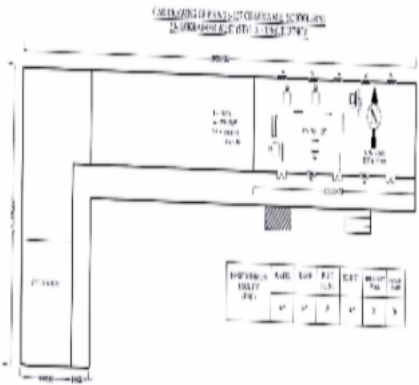

নিৰ্বাচক পঞ্জীয়ন বিষয়াৰ স্বাক্ষৰ

Nazri Naksha

Google Map View

Polling Station Building Front View

ভোটগ্ৰহন কেন্দ্ৰৰ সন্মুখৰ দৃশ্য

Cad View

Key MAP View

1 নাম : দেবময়ী বৰ্মন স্বামীৰ নাম: সুবীত বৰ্মন ঘৰ নং : ১ বয়স : 60 লিঙ্গ : মহিলা	GJP1154570 ফটো উপলব্ধ	2 নাম : ধৰনীকান্ত বৰ্মন পিতাৰ নাম: সুবীত ঘৰ নং : ১ বয়স : 45 লিঙ্গ : পুৰুষ	GJP1154581 ফটো উপলব্ধ	3 নাম : শুক বালা বৰ্মন স্বামীৰ নাম: ধৰনীকান্ত বৰ্মন ঘৰ নং : ১ বয়স : 41 লিঙ্গ : মহিলা	GJP1154592 ফটো উপলব্ধ
4 নাম : যতিন বৰ্মন পিতাৰ নাম: জামিনী কান্ত বৰ্মন ঘৰ নং : ২ বয়স : 70 লিঙ্গ : পুৰুষ	GJP1154605 ফটো উপলব্ধ	5 নাম : সাৰতি বালা বৰ্মন স্বামীৰ নাম: যতিন বৰ্মন ঘৰ নং : ২ বয়স : 62 লিঙ্গ : মহিলা	GJP1154616 ফটো উপলব্ধ	6 নাম : বিশ্বনাথ বৰ্মন পিতাৰ নাম: যতিন বৰ্মন ঘৰ নং : ২ বয়স : 36 লিঙ্গ : পুৰুষ	GJP1154649 ফটো উপলব্ধ
7 নাম : প্ৰীতিলতা ৰায় স্বামীৰ নাম: দিলিপ বৰ্মন ঘৰ নং : 2 বয়স : 30 লিঙ্গ : মহিলা	GJP0069237 ফটো উপলব্ধ	8 নাম : ৰেখা বৰ্মন স্বামীৰ নাম: বিশ্বনাথ বৰ্মন ঘৰ নং : ২ বয়স : 28 লিঙ্গ : মহিলা	GJP0069229 ফটো উপলব্ধ	9 নাম : গোলাপ চন্দ্ৰ বৰ্মন পিতাৰ নাম: যতিন চন্দ্ৰ বৰ্মন ঘৰ নং : 2 বয়স : 40 লিঙ্গ : পুৰুষ	GJP1154638 ফটো উপলব্ধ
10 নাম : অনিমা ৰায় পিতাৰ নাম: গোলাপ বৰ্মন ঘৰ নং : 2 বয়স : 33 লিঙ্গ : মহিলা	GJP0068668 ফটো উপলব্ধ	E 11 নাম : ক্ষিতিন বৰ্মন পিতাৰ নাম: যামিনী ঘৰ নং : ৩ বয়স : 65 লিঙ্গ : পুৰুষ	GJP1154650 ফটো উপলব্ধ	12 নাম : মনেশ্বৰ বৰ্মন পিতাৰ নাম: দীননাথ ঘৰ নং : 8 বয়স : 57 লিঙ্গ : পুৰুষ	GJP1154683 ফটো উপলব্ধ
13 নাম : সচিত্ৰা বৰ্মন স্বামীৰ নাম: মনেশ্বৰ বৰ্মন ঘৰ নং : 8 বয়স : 52 লিঙ্গ : মহিলা	GJP1154694 ফটো উপলব্ধ	14 নাম : উষাৰানী বৰ্মন স্বামীৰ নাম: হৃদয় ঘৰ নং : 8 বয়স : 45 লিঙ্গ : মহিলা	GJP1154718 ফটো উপলব্ধ	15 নাম : মৃদুল বৰ্মন পিতাৰ নাম: মনেশ্বৰ বৰ্মন ঘৰ নং : 8 বয়স : 33 লিঙ্গ : পুৰুষ	GJP1154729 ফটো উপলব্ধ
16 নাম : তুলীকা ৰায় স্বামীৰ নাম: মৃদুল বৰ্মন ঘৰ নং : 8 বয়স : 32 লিঙ্গ : মহিলা	GJP0529099 ফটো উপলব্ধ	17 নাম : সাৰথী বৰ্মন স্বামীৰ নাম: কালীপদ ঘৰ নং : ৫ বয়স : 58 লিঙ্গ : মহিলা	GJP1154785 ফটো উপলব্ধ	18 নাম : কমল চন্দ্ৰ বৰ্মন পিতাৰ নাম: হৰিদাস বৰ্মন ঘৰ নং : ৫ বয়স : 50 লিঙ্গ : পুৰুষ	GJP1154810 ফটো উপলব্ধ
19 নাম : ৰেণু বালা বৰ্মন স্বামীৰ নাম: জয়পদ বৰ্মন ঘৰ নং : ৫ বয়স : 44 লিঙ্গ : মহিলা	GJP1154809 ফটো উপলব্ধ	20 নাম : পাৰ্বতি বৰ্মন স্বামীৰ নাম: কমল বৰ্মন ঘৰ নং : ৫ বয়স : 42 লিঙ্গ : মহিলা	GJP1154821 ফটো উপলব্ধ	21 নাম : কিৰন বৰ্মন পিতাৰ নাম: হৰিদাস বৰ্মন ঘৰ নং : ৫ বয়স : 42 লিঙ্গ : মহিলা	GJP1154832 ফটো উপলব্ধ
22 নাম : প্ৰিয়ঙ্কা বৰ্মন পিতাৰ নাম: কালীপদ বৰ্মন ঘৰ নং : ০৫ বয়স : 27 লিঙ্গ : মহিলা	GJP0271783 ফটো উপলব্ধ	23 নাম : ধৰ্মেন্দ্ৰ বাৰ্মন পিতাৰ নাম: কালীপদ বাৰ্মন ঘৰ নং : ৫ বয়স : 23 লিঙ্গ : পুৰুষ	GJP0568899 ফটো উপলব্ধ	24 নাম : জিতু বৰ্মন পিতাৰ নাম: কমল চন্দ্ৰ বৰ্মন ঘৰ নং : 5 বয়স : 19 লিঙ্গ : পুৰুষ	EEG0113043 ফটো উপলব্ধ
25 নাম : কালীপদ বৰ্মন পিতাৰ নাম: হৰিদাস বৰ্মন ঘৰ নং : 5 বয়স : 60 লিঙ্গ : পুৰুষ	GJP1154774 ফটো উপলব্ধ	26 নাম : জয়পদ বৰ্মন পিতাৰ নাম: হৰিদাস বৰ্মন ঘৰ নং : 5 বয়স : 54 লিঙ্গ : পুৰুষ	GJP1154796 ফটো উপলব্ধ	27 নাম : সন্তোষ কুমাৰ বৰ্মন পিতাৰ নাম: সতীশ চন্দ্ৰ বৰ্মন ঘৰ নং : ৬ বয়স : 61 লিঙ্গ : পুৰুষ	GJP1154865 ফটো উপলব্ধ
28 নাম : অলোকলতা বৰ্মন স্বামীৰ নাম: সন্তোষ কুমাৰ বৰ্মন ঘৰ নং : ৬ বয়স : 55 লিঙ্গ : মহিলা	GJP1154876 ফটো উপলব্ধ	29 নাম : লিপিকা বৰ্মন পিতাৰ নাম: সন্তোষ কুমাৰ বৰ্মন ঘৰ নং : ৬ বয়স : 30 লিঙ্গ : মহিলা	GJP1162590 ফটো উপলব্ধ	30 নাম : অমিত বৰ্মন পিতাৰ নাম: সন্তোষ কুমাৰ বৰ্মন ঘৰ নং : ০৬ বয়স : 26 লিঙ্গ : পুৰুষ	GJP0274720 ফটো উপলব্ধ