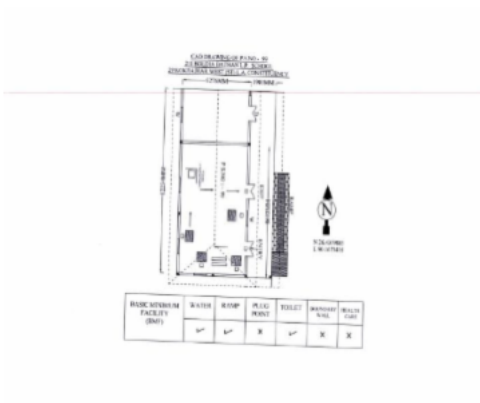

নিৰ্বাচক পঞ্জীয়ন বিষয়াৰ স্বাক্ষৰ

Nazri Naksha

Google Map View

Polling Station Building Front View

ভোটগ্ৰহন কেন্দ্ৰৰ সন্মুখৰ দৃশ্য

Cad View

Key MAP View

1 নাম : কনক লতা ৰায় স্বামীৰ নাম: পংকজ কুমাৰ বৰ্মন ঘৰ নং : 1 বয়স : 26 লিঙ্গ : মহিলা	GJP0588244 ফটো উপলব্ধ	2 নাম : গজেন বৰ্মন পিতাৰ নাম: জগোদিশ বৰ্মন ঘৰ নং : 1 বয়স : 22 লিঙ্গ : পুৰুষ	GJP1203124 ফটো উপলব্ধ	3 নাম : বুলবলি বৰ্মন স্বামীৰ নাম: বিমল বৰ্মন ঘৰ নং : 9 বয়স : 40 লিঙ্গ : মহিলা	GJP1866622 ফটো উপলব্ধ
4 নাম : প্ৰদীপ বৰ্মন পিতাৰ নাম: সুকেশ্বৰ বৰ্মন ঘৰ নং : 16 বয়স : 28 লিঙ্গ : পুৰুষ	GJP0514794 ফটো উপলব্ধ	5 নাম : অশ্ৰদা অধিকাৰী স্বামীৰ নাম: গোৰাঙ্গ ঘৰ নং : 17 বয়স : 68 লিঙ্গ : মহিলা	GJP8542196 ফটো উপলব্ধ	6 নাম : অৰ্জুন বৰ্মন পিতাৰ নাম: সনাতন বৰ্মন ঘৰ নং : 50 বয়স : 25 লিঙ্গ : পুৰুষ	GJP0443747 ফটো উপলব্ধ
7 নাম : ৰঞ্জিত বৰ্মন পিতাৰ নাম: প্ৰানকান্ত ঘৰ নং : 11 বয়স : 46 লিঙ্গ : পুৰুষ	GJP8540849 ফটো উপলব্ধ	8 নাম : বাসন্তী বৰ্মন স্বামীৰ নাম: পৰেশ ঘৰ নং : 10 বয়স : 88 লিঙ্গ : মহিলা	GJP8540021 ফটো উপলব্ধ	9 নাম : সবিতা বৰ্মন স্বামীৰ নাম: পূৰ্ণ কান্ত বৰ্মন ঘৰ নং : 10 বয়স : 57 লিঙ্গ : মহিলা	GJP8544567 ফটো উপলব্ধ
10 নাম : পঞ্চ বৰ্মন পিতাৰ নাম: পৰেশ বৰ্মন ঘৰ নং : 10 বয়স : 56 লিঙ্গ : পুৰুষ	GJP8539966 ফটো উপলব্ধ	11 নাম : কালীকান্ত বৰ্মন পিতাৰ নাম: পৰেশ ঘৰ নং : 10 বয়স : 52 লিঙ্গ : পুৰুষ	GJP8539988 ফটো উপলব্ধ	12 নাম : দিব্যা বৰ্মন স্বামীৰ নাম: পঞ্চ বৰ্মন ঘৰ নং : 10 বয়স : 50 লিঙ্গ : মহিলা	GJP8539977 ফটো উপলব্ধ
13 নাম : অঞ্জনা বৰ্মন স্বামীৰ নাম: কালীকান্ত ঘৰ নং : 10 বয়স : 48 লিঙ্গ : মহিলা	GJP8539999 ফটো উপলব্ধ	14 নাম : দুলাল চন্দ্ৰ বৰ্মন পিতাৰ নাম: পৰেশ চন্দ্ৰ বৰ্মন ঘৰ নং : 10 বয়স : 43 লিঙ্গ : পুৰুষ	GJP8540009 ফটো উপলব্ধ	15 নাম : পূৰ্ণ কান্ত বৰ্মন পিতাৰ নাম: পৰেশ বৰ্মন ঘৰ নং : 10 বয়স : 39 লিঙ্গ : পুৰুষ	GJP8540010 ফটো উপলব্ধ
16 নাম : অন বালা বৰ্মন স্বামীৰ নাম: দুলাল চন্দ্ৰ বৰ্মন ঘৰ নং : 10 বয়স : 32 লিঙ্গ : মহিলা	GJP8544578 ফটো উপলব্ধ	17 নাম : কৃষ্ণ কান্ত বৰ্মন পিতাৰ নাম: পৰেশ বৰ্মন ঘৰ নং : 10 বয়স : 32 লিঙ্গ : পুৰুষ	GJP8544556 ফটো উপলব্ধ	18 নাম : মৃত্যঞ্জয় বৰ্মন পিতাৰ নাম: কালী কান্ত বৰ্মন ঘৰ নং : 139 বয়স : 28 লিঙ্গ : পুৰুষ	GJP0447771 ফটো উপলব্ধ
19 নাম : হৃদয় বৰ্মন পিতাৰ নাম: কালী কান্ত বৰ্মন ঘৰ নং : 139 বয়স : 24 লিঙ্গ : পুৰুষ	GJP0447797 ফটো উপলব্ধ	20 নাম : হৰেন্দ্ৰ বৰ্মন পিতাৰ নাম: পৰেশ বৰ্মন ঘৰ নং : 180 বয়স : 55 লিঙ্গ : পুৰুষ	GJP8540032 ফটো উপলব্ধ	21 নাম : কাঞ্চন বৰ্মন স্বামীৰ নাম: হৰেন্দ্ৰ বৰ্মন ঘৰ নং : 180 বয়স : 41 লিঙ্গ : মহিলা	GJP8540043 ফটো উপলব্ধ
22 নাম : শংকৰ বৰ্মন পিতাৰ নাম: হৰেন্দ্ৰ বৰ্মন বৰ্মন ঘৰ নং : 140 বয়স : 27 লিঙ্গ : পুৰুষ	GJP0448365 ফটো উপলব্ধ	23 নাম : শিবেন্দ্ৰ বৰ্মন পিতাৰ নাম: হৰেন্দ্ৰ বৰ্মন ঘৰ নং : 140 বয়স : 21 লিঙ্গ : পুৰুষ	GJP0214098 ফটো উপলব্ধ	24 নাম : চৌদা বালা বৰ্মন স্বামীৰ নাম: বিন্দু চৰণ বৰ্মন ঘৰ নং : 181 বয়স : 69 লিঙ্গ : মহিলা	GJP8540076 ফটো উপলব্ধ
25 নাম : কমল চন্দ্ৰ বৰ্মন পিতাৰ নাম: বিন্দু চৰণ বৰ্মন ঘৰ নং : 181 বয়স : 45 লিঙ্গ : পুৰুষ	GJP8540087 ফটো উপলব্ধ	26 নাম : অনিতা বালা ৰায় স্বামীৰ নাম: কমল চন্দ্ৰ বৰ্মন ঘৰ নং : 141 বয়স : 44 লিঙ্গ : মহিলা	EEG0057745 ফটো উপলব্ধ	27 নাম : মালতী বৰ্মন পিতাৰ নাম: বিন্দুৰন ঘৰ নং : 181 বয়স : 43 লিঙ্গ : মহিলা	GJP8540098 ফটো উপলব্ধ
S 28 নাম : অনিতা বালা ৰায় স্বামীৰ নাম: কমল চন্দ্ৰ বৰ্মন ঘৰ নং : 141 বয়স : 43 লিঙ্গ : মহিলা	EEG0069567 ফটো উপলব্ধ	29 নাম : হৰিকান্ত বৰ্মন পিতাৰ নাম: তৰনীকান্ত ঘৰ নং : 182 বয়স : 67 লিঙ্গ : পুৰুষ	GJP8540101 ফটো উপলব্ধ	S 30 নাম : তৰুলতা বৰ্মন স্বামীৰ নাম: হৰিকান্ত ঘৰ নং : 182 বয়স : 60 লিঙ্গ : মহিলা	GJP8540112 ফটো উপলব্ধ