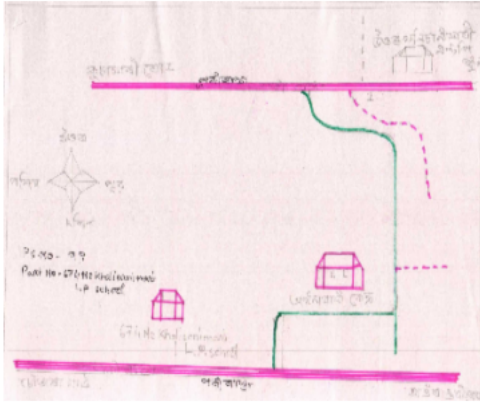

নিৰ্বাচক পঞ্জীয়ন বিষয়াৰ স্বাক্ষৰ

Nazri Naksha

Google Map View

Polling Station Building Front View

ভোটগ্ৰহন কেন্দ্ৰৰ সন্মুখৰ দৃশ্য

Cad View

Key MAP View

1 নাম : কনক লতা ৰায় স্বামীৰ নাম: পংকজ কুমাৰ বৰ্মন ঘৰ নং : 1 বয়স : 26 লিঙ্গ : মহিলা	GJP0588244 ফটো উপলব্ধ	2 নাম : গজেন বৰ্মন পিতাৰ নাম: জগোদিশ বৰ্মন ঘৰ নং : 1 বয়স : 22 লিঙ্গ : পুৰুষ	GJP1203124 ফটো উপলব্ধ	3 নাম : বুলবলি বৰ্মন স্বামীৰ নাম: বিমল বৰ্মন ঘৰ নং : 9 বয়স : 40 লিঙ্গ : মহিলা	GJP1866622 ফটো উপলব্ধ
4 নাম : প্ৰদীপ বৰ্মন পিতাৰ নাম: সুকেশ্বৰ বৰ্মন ঘৰ নং : 16 বয়স : 28 লিঙ্গ : পুৰুষ	GJP0514794 ফটো উপলব্ধ	5 নাম : অশ্ৰদা অধিকাৰী স্বামীৰ নাম: গোৰাঙ্গ ঘৰ নং : 17 বয়স : 68 লিঙ্গ : মহিলা	GJP8542196 ফটো উপলব্ধ	6 নাম : অৰ্জুন বৰ্মন পিতাৰ নাম: সনাতন বৰ্মন ঘৰ নং : 50 বয়স : 25 লিঙ্গ : পুৰুষ	GJP0443747 ফটো উপলব্ধ
7 নাম : ৰঞ্জিত বৰ্মন পিতাৰ নাম: প্ৰানকান্ত ঘৰ নং : 11 বয়স : 46 লিঙ্গ : পুৰুষ	GJP8540849 ফটো উপলব্ধ	8 নাম : বাসন্তী বৰ্মন স্বামীৰ নাম: পৰেশ ঘৰ নং : 10 বয়স : 88 লিঙ্গ : মহিলা	GJP8540021 ফটো উপলব্ধ	9 নাম : সবিতা বৰ্মন স্বামীৰ নাম: পূৰ্ণ কান্ত বৰ্মন ঘৰ নং : 10 বয়স : 57 লিঙ্গ : মহিলা	GJP8544567 ফটো উপলব্ধ
10 নাম : পঞ্চ বৰ্মন পিতাৰ নাম: পৰেশ বৰ্মন ঘৰ নং : 10 বয়স : 56 লিঙ্গ : পুৰুষ	GJP8539966 ফটো উপলব্ধ	11 নাম : কালীকান্ত বৰ্মন পিতাৰ নাম: পৰেশ ঘৰ নং : 10 বয়স : 52 লিঙ্গ : পুৰুষ	GJP8539988 ফটো উপলব্ধ	12 নাম : দিব্যা বৰ্মন স্বামীৰ নাম: পঞ্চ বৰ্মন ঘৰ নং : 10 বয়স : 50 লিঙ্গ : মহিলা	GJP8539977 ফটো উপলব্ধ
13 নাম : অঞ্জনা বৰ্মন স্বামীৰ নাম: কালীকান্ত ঘৰ নং : 10 বয়স : 48 লিঙ্গ : মহিলা	GJP8539999 ফটো উপলব্ধ	14 নাম : দুলাল চন্দ্ৰ বৰ্মন পিতাৰ নাম: পৰেশ চন্দ্ৰ বৰ্মন ঘৰ নং : 10 বয়স : 43 লিঙ্গ : পুৰুষ	GJP8540009 ফটো উপলব্ধ	15 নাম : পূৰ্ণ কান্ত বৰ্মন পিতাৰ নাম: পৰেশ বৰ্মন ঘৰ নং : 10 বয়স : 39 লিঙ্গ : পুৰুষ	GJP8540010 ফটো উপলব্ধ
16 নাম : অন বালা বৰ্মন স্বামীৰ নাম: দুলাল চন্দ্ৰ বৰ্মন ঘৰ নং : 10 বয়স : 32 লিঙ্গ : মহিলা	GJP8544578 ফটো উপলব্ধ	17 নাম : কৃষ্ণ কান্ত বৰ্মন পিতাৰ নাম: পৰেশ বৰ্মন ঘৰ নং : 10 বয়স : 32 লিঙ্গ : পুৰুষ	GJP8544556 ফটো উপলব্ধ	18 নাম : মৃত্যঞ্জয় বৰ্মন পিতাৰ নাম: কালী কান্ত বৰ্মন ঘৰ নং : 139 বয়স : 28 লিঙ্গ : পুৰুষ	GJP0447771 ফটো উপলব্ধ
19 নাম : হৃদয় বৰ্মন পিতাৰ নাম: কালী কান্ত বৰ্মন ঘৰ নং : 139 বয়স : 24 লিঙ্গ : পুৰুষ	GJP0447797 ফটো উপলব্ধ	20 নাম : হৰেন্দ্ৰ বৰ্মন পিতাৰ নাম: পৰেশ বৰ্মন ঘৰ নং : 180 বয়স : 55 লিঙ্গ : পুৰুষ	GJP8540032 ফটো উপলব্ধ	21 নাম : কাঞ্চন বৰ্মন স্বামীৰ নাম: হৰেন্দ্ৰ বৰ্মন ঘৰ নং : 180 বয়স : 41 লিঙ্গ : মহিলা	GJP8540043 ফটো উপলব্ধ
22 নাম : শংকৰ বৰ্মন পিতাৰ নাম: হৰেন্দ্ৰ বৰ্মন বৰ্মন ঘৰ নং : 140 বয়স : 27 লিঙ্গ : পুৰুষ	GJP0448365 ফটো উপলব্ধ	23 নাম : শিবেন্দ্ৰ বৰ্মন পিতাৰ নাম: হৰেন্দ্ৰ বৰ্মন ঘৰ নং : 140 বয়স : 21 লিঙ্গ : পুৰুষ	GJP0214098 ফটো উপলব্ধ	24 নাম : চৌদা বালা বৰ্মন স্বামীৰ নাম: বিন্দু চৰণ বৰ্মন ঘৰ নং : 181 বয়স : 69 লিঙ্গ : মহিলা	GJP8540076 ফটো উপলব্ধ
25 নাম : কমল চন্দ্ৰ বৰ্মন পিতাৰ নাম: বিন্দু চৰণ বৰ্মন ঘৰ নং : 181 বয়স : 45 লিঙ্গ : পুৰুষ	GJP8540087 ফটো উপলব্ধ	26 নাম : অনিতা বালা ৰায় স্বামীৰ নাম: কমল চন্দ্ৰ বৰ্মন ঘৰ নং : 141 বয়স : 44 লিঙ্গ : মহিলা	EEG0057745 ফটো উপলব্ধ	27 নাম : মালতী বৰ্মন পিতাৰ নাম: বিন্দুৰন ঘৰ নং : 181 বয়স : 43 লিঙ্গ : মহিলা	GJP8540098 ফটো উপলব্ধ
S 28 নাম : অনিতা বালা ৰায় স্বামীৰ নাম: কমল চন্দ্ৰ বৰ্মন ঘৰ নং : 141 বয়স : 43 লিঙ্গ : মহিলা	EEG0069567 ফটো উপলব্ধ	29 নাম : হৰিকান্ত বৰ্মন পিতাৰ নাম: তৰনীকান্ত ঘৰ নং : 182 বয়স : 67 লিঙ্গ : পুৰুষ	GJP8540101 ফটো উপলব্ধ	S 30 নাম : তৰুলতা বৰ্মন স্বামীৰ নাম: হৰিকান্ত ঘৰ নং : 182 বয়স : 60 লিঙ্গ : মহিলা	GJP8540112 ফটো উপলব্ধ