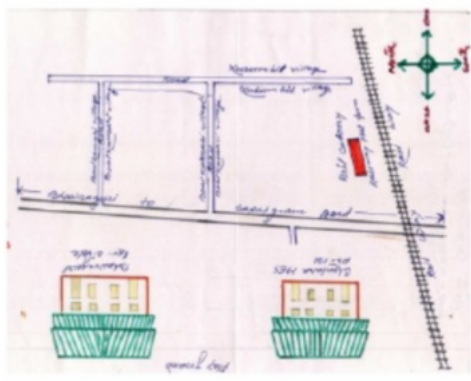

Nazri Naksha