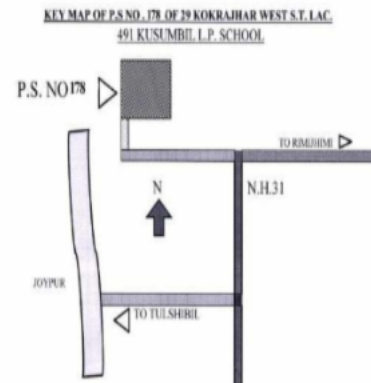

নিৰ্বাচক পঞ্জীয়ন বিষয়াৰ স্বাক্ষৰ

Nazri Naksha

Google Map View

Polling Station Building Front View

ভোটগ্ৰহন কেন্দ্ৰৰ সন্মুখৰ দৃশ্য

Cad View

Key MAP View

1 নাম : অনিল বৰ্মন পিতাৰ নাম: অণেশ্বৰ ঘৰ নং : 1 বয়স : 70 লিঙ্গ : পুৰুষ	GJP1504569 ফটো উপলব্ধ	2 নাম : কানন বালা বৰ্মন স্বামীৰ নাম: অনিল ঘৰ নং : 1 বয়স : 62 লিঙ্গ : মহিলা	GJP1504570 ফটো উপলব্ধ	3 নাম : পূৰ্ণ চন্দ্ৰ বৰ্মন পিতাৰ নাম: শৰত ঘৰ নং : 1 বয়স : 53 লিঙ্গ : পুৰুষ	GJP1504592 ফটো উপলব্ধ
4 নাম : মামুনী বৰ্মন স্বামীৰ নাম: পূৰ্ণ ঘৰ নং : 1 বয়স : 46 লিঙ্গ : মহিলা	GJP1504616 ফটো উপলব্ধ	5 নাম : নাৰায়ন বৰ্মন পিতাৰ নাম: অনিল ঘৰ নং : 1 বয়স : 40 লিঙ্গ : পুৰুষ	GJP1504581 ফটো উপলব্ধ	#2 6 নাম : খাদম আলী মাতৃৰ নাম: জহিৰ আলী ঘৰ নং : 128 বয়স : 40 লিঙ্গ : পুৰুষ	GJP1491312 ফটো উপলব্ধ
7 নাম : দিগন্ত বৰ্মন পিতাৰ নাম: ৰতিন বৰ্মন ঘৰ নং : 1 বয়স : 38 লিঙ্গ : মহিলা	GJP1130774 ফটো উপলব্ধ	8 নাম : অৰ্পনা বৰ্মন স্বামীৰ নাম: দিগন্ত বৰ্মন ঘৰ নং : 1 বয়স : 36 লিঙ্গ : মহিলা	GJP1504627 ফটো উপলব্ধ	9 নাম : পিন্টু বৰ্মন পিতাৰ নাম: অনিল ঘৰ নং : 1 বয়স : 31 লিঙ্গ : পুৰুষ	GJP1504649 ফটো উপলব্ধ
10 নাম : নিশু বৰ্মন পিতাৰ নাম: অনিল বৰ্মন ঘৰ নং : 1 বয়স : 31 লিঙ্গ : পুৰুষ	GJP0000968 ফটো উপলব্ধ	11 নাম : লক্ষ্মী বৰ্মন স্বামীৰ নাম: নিশু বৰ্মন ঘৰ নং : 1 বয়স : 30 লিঙ্গ : মহিলা	GJP0001198 ফটো উপলব্ধ	#2 12 নাম : আয়শা খাতুন স্বামীৰ নাম: খাদম আলী ঘৰ নং : 128 বয়স : 30 লিঙ্গ : মহিলা	GJP1151091 ফটো উপলব্ধ
# 13 নাম : অলোকা পাল পিতাৰ নাম: লোকনাথ পাল ঘৰ নং : 1 বয়স : 29 লিঙ্গ : মহিলা	DBG0079517 ফটো উপলব্ধ	14 নাম : প্ৰনিতা বৰ্মন পিতাৰ নাম: পিন্টু বৰ্মন ঘৰ নং : 1 বয়স : 28 লিঙ্গ : মহিলা	GJP0296822 ফটো উপলব্ধ	15 নাম : বিশ্বালা বৰ্মন স্বামীৰ নাম: নিল কান্ত বৰ্মন ঘৰ নং : 2 বয়স : 50 লিঙ্গ : মহিলা	GJP1504661 ফটো উপলব্ধ
16 নাম : দুলাল বৰ্মন পিতাৰ নাম: নিল কান্ত বৰ্মন ঘৰ নং : 2 বয়স : 27 লিঙ্গ : পুৰুষ	GJP0219014 ফটো উপলব্ধ	17 নাম : সৰোয়াৰ মণ্ডল পিতাৰ নাম: জাবেদ আলী মণ্ডল ঘৰ নং : 3 বয়স : 63 লিঙ্গ : পুৰুষ	GJP1504694 ফটো উপলব্ধ	18 নাম : সৰ্বেশ্বৰ বৰ্মন পিতাৰ নাম: শৰত ঘৰ নং : 3 বয়স : 48 লিঙ্গ : পুৰুষ	GJP1504672 ফটো উপলব্ধ
# 19 নাম : তুলশী বালা স্বামীৰ নাম: সৰ্বেশ্বৰ বৰ্মন ঘৰ নং : 3 বয়স : 39 লিঙ্গ : মহিলা	GJP1504683 ফটো উপলব্ধ	20 নাম : হামিদা বেগম স্বামীৰ নাম: সাহাজুদ্দিন মণ্ডল ঘৰ নং : 3 বয়স : 25 লিঙ্গ : মহিলা	GJP0582247 ফটো উপলব্ধ	21 নাম : সমেশ্বৰ বৰ্মন পিতাৰ নাম: কালাচাঁদ ঘৰ নং : 8 বয়স : 63 লিঙ্গ : পুৰুষ	GJP1504718 ফটো উপলব্ধ
22 নাম : নীতিবালা বৰ্মন স্বামীৰ নাম: সমেশ্বৰ ঘৰ নং : 8 বয়স : 57 লিঙ্গ : মহিলা	GJP1504729 ফটো উপলব্ধ	23 নাম : সুজিত বৰ্মন পিতাৰ নাম: সমেশ্বৰ ঘৰ নং : 8 বয়স : 31 লিঙ্গ : পুৰুষ	GJP1504730 ফটো উপলব্ধ	24 নাম : ৰূপালী বালা ৰায় স্বামীৰ নাম: সুজিত ঘৰ নং : 04 বয়স : 21 লিঙ্গ : মহিলা	EEG0030395 ফটো উপলব্ধ
25 নাম : সদাগৰ বৰ্মন পিতাৰ নাম: কালাচাঁদ ঘৰ নং : 5 বয়স : 61 লিঙ্গ : পুৰুষ	GJP1504741 ফটো উপলব্ধ	26 নাম : নৃপেন্দ্ৰচন্দ্ৰ বৰ্মন পিতাৰ নাম: মালাচনন বাৰ্মন ঘৰ নং : 6 বয়স : 73 লিঙ্গ : পুৰুষ	GJP1504785 ফটো উপলব্ধ	27 নাম : নশীলা বৰ্মন স্বামীৰ নাম: নৃপেন্দ্ৰ চন্দ্ৰ বাৰ্মন ঘৰ নং : 6 বয়স : 60 লিঙ্গ : মহিলা	GJP1504796 ফটো উপলব্ধ
28 নাম : ৰবিন সিংহ পিতাৰ নাম: নৰেশ সিংহ ঘৰ নং : 6 বয়স : 43 লিঙ্গ : পুৰুষ	JGY3944045 ফটো উপলব্ধ	29 নাম : শিবেশ্বৰ বৰ্মন পিতাৰ নাম: নৃপেন্দ্ৰচন্দ্ৰ ঘৰ নং : 6 বয়স : 39 লিঙ্গ : পুৰুষ	GJP1504809 ফটো উপলব্ধ	30 নাম : হৰেশ্বৰ বৰ্মন পিতাৰ নাম: নৃপেন্দ্ৰ বৰ্মন ঘৰ নং : 6 বয়স : 37 লিঙ্গ : পুৰুষ	GJP1504810 ফটো উপলব্ধ