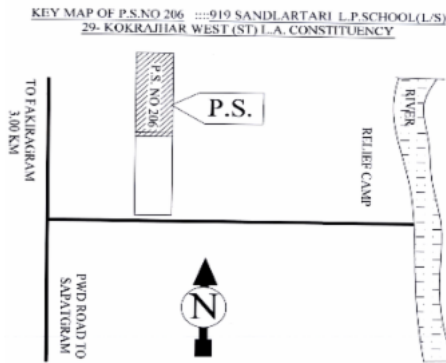

নিৰ্বাচক পঞ্জীয়ন বিষয়াৰ স্বাক্ষৰ

Nazri Naksha

Google Map View

Polling Station Building Front View

ভোটগ্ৰহন কেন্দ্ৰৰ সন্মুখৰ দৃশ্য

Cad View

Key MAP View

1 নাম : অনিল বৰ্মন পিতাৰ নাম: অণেশ্বৰ ঘৰ নং : 1 বয়স : 70 লিঙ্গ : পুৰুষ	GJP1504569 ফটো উপলব্ধ	2 নাম : কানন বালা বৰ্মন স্বামীৰ নাম: অনিল ঘৰ নং : 1 বয়স : 62 লিঙ্গ : মহিলা	GJP1504570 ফটো উপলব্ধ	3 নাম : পূৰ্ণ চন্দ্ৰ বৰ্মন পিতাৰ নাম: শৰত ঘৰ নং : 1 বয়স : 53 লিঙ্গ : পুৰুষ	GJP1504592 ফটো উপলব্ধ
4 নাম : মামুনী বৰ্মন স্বামীৰ নাম: পূৰ্ণ ঘৰ নং : 1 বয়স : 46 লিঙ্গ : মহিলা	GJP1504616 ফটো উপলব্ধ	5 নাম : নাৰায়ন বৰ্মন পিতাৰ নাম: অনিল ঘৰ নং : 1 বয়স : 40 লিঙ্গ : পুৰুষ	GJP1504581 ফটো উপলব্ধ	#2 6 নাম : খাদম আলী মাতৃৰ নাম: জহিৰ আলী ঘৰ নং : 128 বয়স : 40 লিঙ্গ : পুৰুষ	GJP1491312 ফটো উপলব্ধ
7 নাম : দিগন্ত বৰ্মন পিতাৰ নাম: ৰতিন বৰ্মন ঘৰ নং : 1 বয়স : 38 লিঙ্গ : মহিলা	GJP1130774 ফটো উপলব্ধ	8 নাম : অৰ্পনা বৰ্মন স্বামীৰ নাম: দিগন্ত বৰ্মন ঘৰ নং : 1 বয়স : 36 লিঙ্গ : মহিলা	GJP1504627 ফটো উপলব্ধ	9 নাম : পিন্টু বৰ্মন পিতাৰ নাম: অনিল ঘৰ নং : 1 বয়স : 31 লিঙ্গ : পুৰুষ	GJP1504649 ফটো উপলব্ধ
10 নাম : নিশু বৰ্মন পিতাৰ নাম: অনিল বৰ্মন ঘৰ নং : 1 বয়স : 31 লিঙ্গ : পুৰুষ	GJP0000968 ফটো উপলব্ধ	11 নাম : লক্ষ্মী বৰ্মন স্বামীৰ নাম: নিশু বৰ্মন ঘৰ নং : 1 বয়স : 30 লিঙ্গ : মহিলা	GJP0001198 ফটো উপলব্ধ	#2 12 নাম : আয়শা খাতুন স্বামীৰ নাম: খাদম আলী ঘৰ নং : 128 বয়স : 30 লিঙ্গ : মহিলা	GJP1151091 ফটো উপলব্ধ
# 13 নাম : অলোকা পাল পিতাৰ নাম: লোকনাথ পাল ঘৰ নং : 1 বয়স : 29 লিঙ্গ : মহিলা	DBG0079517 ফটো উপলব্ধ	14 নাম : প্ৰনিতা বৰ্মন পিতাৰ নাম: পিন্টু বৰ্মন ঘৰ নং : 1 বয়স : 28 লিঙ্গ : মহিলা	GJP0296822 ফটো উপলব্ধ	15 নাম : বিশ্বালা বৰ্মন স্বামীৰ নাম: নিল কান্ত বৰ্মন ঘৰ নং : 2 বয়স : 50 লিঙ্গ : মহিলা	GJP1504661 ফটো উপলব্ধ
16 নাম : দুলাল বৰ্মন পিতাৰ নাম: নিল কান্ত বৰ্মন ঘৰ নং : 2 বয়স : 27 লিঙ্গ : পুৰুষ	GJP0219014 ফটো উপলব্ধ	17 নাম : সৰোয়াৰ মণ্ডল পিতাৰ নাম: জাবেদ আলী মণ্ডল ঘৰ নং : 3 বয়স : 63 লিঙ্গ : পুৰুষ	GJP1504694 ফটো উপলব্ধ	18 নাম : সৰ্বেশ্বৰ বৰ্মন পিতাৰ নাম: শৰত ঘৰ নং : 3 বয়স : 48 লিঙ্গ : পুৰুষ	GJP1504672 ফটো উপলব্ধ
# 19 নাম : তুলশী বালা স্বামীৰ নাম: সৰ্বেশ্বৰ বৰ্মন ঘৰ নং : 3 বয়স : 39 লিঙ্গ : মহিলা	GJP1504683 ফটো উপলব্ধ	20 নাম : হামিদা বেগম স্বামীৰ নাম: সাহাজুদ্দিন মণ্ডল ঘৰ নং : 3 বয়স : 25 লিঙ্গ : মহিলা	GJP0582247 ফটো উপলব্ধ	21 নাম : সমেশ্বৰ বৰ্মন পিতাৰ নাম: কালাচাঁদ ঘৰ নং : 8 বয়স : 63 লিঙ্গ : পুৰুষ	GJP1504718 ফটো উপলব্ধ
22 নাম : নীতিবালা বৰ্মন স্বামীৰ নাম: সমেশ্বৰ ঘৰ নং : 8 বয়স : 57 লিঙ্গ : মহিলা	GJP1504729 ফটো উপলব্ধ	23 নাম : সুজিত বৰ্মন পিতাৰ নাম: সমেশ্বৰ ঘৰ নং : 8 বয়স : 31 লিঙ্গ : পুৰুষ	GJP1504730 ফটো উপলব্ধ	24 নাম : ৰূপালী বালা ৰায় স্বামীৰ নাম: সুজিত ঘৰ নং : 04 বয়স : 21 লিঙ্গ : মহিলা	EEG0030395 ফটো উপলব্ধ
25 নাম : সদাগৰ বৰ্মন পিতাৰ নাম: কালাচাঁদ ঘৰ নং : 5 বয়স : 61 লিঙ্গ : পুৰুষ	GJP1504741 ফটো উপলব্ধ	26 নাম : নৃপেন্দ্ৰচন্দ্ৰ বৰ্মন পিতাৰ নাম: মালাচনন বাৰ্মন ঘৰ নং : 6 বয়স : 73 লিঙ্গ : পুৰুষ	GJP1504785 ফটো উপলব্ধ	27 নাম : নশীলা বৰ্মন স্বামীৰ নাম: নৃপেন্দ্ৰ চন্দ্ৰ বাৰ্মন ঘৰ নং : 6 বয়স : 60 লিঙ্গ : মহিলা	GJP1504796 ফটো উপলব্ধ
28 নাম : ৰবিন সিংহ পিতাৰ নাম: নৰেশ সিংহ ঘৰ নং : 6 বয়স : 43 লিঙ্গ : পুৰুষ	JGY3944045 ফটো উপলব্ধ	29 নাম : শিবেশ্বৰ বৰ্মন পিতাৰ নাম: নৃপেন্দ্ৰচন্দ্ৰ ঘৰ নং : 6 বয়স : 39 লিঙ্গ : পুৰুষ	GJP1504809 ফটো উপলব্ধ	30 নাম : হৰেশ্বৰ বৰ্মন পিতাৰ নাম: নৃপেন্দ্ৰ বৰ্মন ঘৰ নং : 6 বয়স : 37 লিঙ্গ : পুৰুষ	GJP1504810 ফটো উপলব্ধ