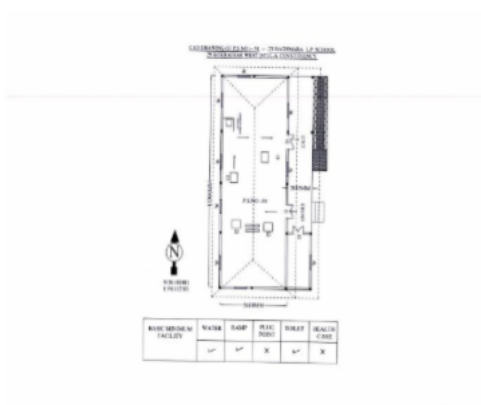

নিৰ্বাচক পঞ্জীয়ন বিষয়াৰ স্বাক্ষৰ

Nazri Naksha

Google Map View

Polling Station Building Front View

ভোটগ্ৰহন কেন্দ্ৰৰ সন্মুখৰ দৃশ্য

Cad View

Key MAP View

1 নাম : জয়ন্তী ব্ৰহ্ম পিতাৰ নাম: গোবিন্দ ঘৰ নং : ১ বয়স : 73 লিঙ্গ : মহিলা	GJP5038302 ফটো উপলব্ধ	2 নাম : সিকেন্দাৰ ব্ৰহ্ম পিতাৰ নাম: গোবিন্দ ব্ৰহ্ম ঘৰ নং : ১ বয়স : 48 লিঙ্গ : পুৰুষ	GJP5038313 ফটো উপলব্ধ	3 নাম : প্ৰহোলাড ব্ৰহ্ম পিতাৰ নাম: গোবিন্দ ঘৰ নং : ১ বয়স : 46 লিঙ্গ : পুৰুষ	GJP5038324 ফটো উপলব্ধ
4 নাম : নিহাৰীকা ব্ৰহ্ম স্বামীৰ নাম: সিকেন্দাৰ ব্ৰহ্ম ঘৰ নং : ১ বয়স : 39 লিঙ্গ : মহিলা	GJP5038346 ফটো উপলব্ধ	5 নাম : পুতুলী ব্ৰহ্ম স্বামীৰ নাম: প্ৰহ্লাদ ব্ৰহ্ম ঘৰ নং : ১ বয়স : 37 লিঙ্গ : মহিলা	GJP5041156 ফটো উপলব্ধ	6 নাম : জুন ব্ৰহ্ম মাতৃৰ নাম: জয়ন্তী ব্ৰহ্ম ঘৰ নং : ১ বয়স : 34 লিঙ্গ : পুৰুষ	GJP5038335 ফটো উপলব্ধ
E 7 নাম : প্ৰতিমা ব্ৰহ্ম স্বামীৰ নাম: জুন ব্ৰহ্ম ঘৰ নং : ১ বয়স : 33 লিঙ্গ : মহিলা	GJP2004004 ফটো উপলব্ধ	8 নাম : সুবং ব্ৰহ্ম স্বামীৰ নাম: জুন ব্ৰহ্ম ঘৰ নং : ১ বয়স : 27 লিঙ্গ : মহিলা	GJP0115303 ফটো উপলব্ধ	#2 9 নাম : অঞ্জু বসুমতাৰী স্বামীৰ নাম: হিটলাৰ নাৰ্জাৰী ঘৰ নং : 1 বয়স : 26 লিঙ্গ : মহিলা	CBJ0306985 ফটো উপলব্ধ
R2 10 নাম : অমন নাৰ্জাৰী পিতাৰ নাম: সাদিত নাৰ্জাৰী ঘৰ নং : ১ বয়স : 25 লিঙ্গ : পুৰুষ	GJP0440156 ফটো উপলব্ধ	11 নাম : নেশৌন ব্ৰহ্ম পিতাৰ নাম: সুনিলা ব্ৰহ্ম ঘৰ নং : ১ বয়স : 27 লিঙ্গ : পুৰুষ	GJP0116624 ফটো উপলব্ধ	12 নাম : দিমাসা নাৰ্জাৰী পিতাৰ নাম: রনো কুমাৰ নাৰ্জাৰী ঘৰ নং : 1 জে বয়স : 24 লিঙ্গ : পুৰুষ	GJP0452987 ফটো উপলব্ধ
13 নাম : বিহুলা ব্ৰহ্ম পিতাৰ নাম: পুৰেন্দ্ৰ নাৰ্জাৰী ঘৰ নং : ১ বয়স : 30 লিঙ্গ : মহিলা	GJP0118703 ফটো উপলব্ধ	14 নাম : কনিকা ব্ৰহ্ম পিতাৰ নাম: বামোন্দা ব্ৰহ্ম ঘৰ নং : ১ বয়স : 24 লিঙ্গ : মহিলা	GJP0552851 ফটো উপলব্ধ	15 নাম : মালতী ব্ৰহ্ম স্বামীৰ নাম: সমেশ্বৰ ব্ৰহ্ম ঘৰ নং : ২ বয়স : 54 লিঙ্গ : মহিলা	GJP5038368 ফটো উপলব্ধ
16 নাম : সমেশ্বৰ ব্ৰহ্ম পিতাৰ নাম: মণীন্দ্ৰ ব্ৰহ্ম ঘৰ নং : ২ বয়স : 43 লিঙ্গ : পুৰুষ	GJP5038357 ফটো উপলব্ধ	17 নাম : সবীন ব্ৰহ্ম পিতাৰ নাম: সমেশ্বৰ ব্ৰহ্ম ঘৰ নং : ২ বয়স : 27 লিঙ্গ : পুৰুষ	GJP0115972 ফটো উপলব্ধ	R2 18 নাম : সন্মৈনা ব্ৰহ্ম পিতাৰ নাম: দিমেশ্বৰ ব্ৰহ্ম ঘৰ নং : ২ বয়স : 31 লিঙ্গ : মহিলা	GJP2004093 ফটো উপলব্ধ
19 নাম : বক্ষীতা কুমাৰ ব্ৰহ্ম পিতাৰ নাম: বমেশ ঘৰ নং : 8 বয়স : 60 লিঙ্গ : পুৰুষ	GJP5038391 ফটো উপলব্ধ	20 নাম : লক্ষী ব্ৰহ্ম স্বামীৰ নাম: বক্ষীতা কুমাৰ ব্ৰহ্ম ঘৰ নং : 8 বয়স : 57 লিঙ্গ : মহিলা	GJP5038404 ফটো উপলব্ধ	E 21 নাম : পুলমোন ব্ৰহ্ম পিতাৰ নাম: বঞ্জিত ঘৰ নং : 8 বয়স : 36 লিঙ্গ : মহিলা	GJP5038437 ফটো উপলব্ধ
E 22 নাম : মৌচুমী ব্ৰহ্ম পিতাৰ নাম: বক্ষিত ঘৰ নং : 8 বয়স : 35 লিঙ্গ : মহিলা	GJP5038426 ফটো উপলব্ধ	23 নাম : বীংখাং ব্ৰহ্ম পিতাৰ নাম: বাখিত ব্ৰহ্ম ঘৰ নং : 4 বয়স : 29 লিঙ্গ : পুৰুষ	GJP0115923 ফটো উপলব্ধ	24 নাম : পমি ব্ৰহ্ম পিতাৰ নাম: অসোক কুমাৰ ব্ৰহ্ম ঘৰ নং : 4 বয়স : 27 লিঙ্গ : মহিলা	GJP0287656 ফটো উপলব্ধ
25 নাম : বিনন্দ চন্দ্ৰ ব্ৰহ্ম পিতাৰ নাম: বন্দাৰাম ঘৰ নং : ৬ বয়স : 73 লিঙ্গ : পুৰুষ	GJP5038459 ফটো উপলব্ধ	E 26 নাম : হেমানী ব্ৰহ্ম স্বামীৰ নাম: বিনন্দ ঘৰ নং : ৬ বয়স : 69 লিঙ্গ : মহিলা	GJP5038460 ফটো উপলব্ধ	27 নাম : বিগ্ৰাই চন্দ্ৰ ব্ৰহ্ম পিতাৰ নাম: বিনন্দ ঘৰ নং : ৬ বয়স : 47 লিঙ্গ : পুৰুষ	GJP5038471 ফটো উপলব্ধ
E 28 নাম : দীদাৰ কুমাৰ ব্ৰহ্ম পিতাৰ নাম: বিনন্দ ঘৰ নং : ৬ বয়স : 45 লিঙ্গ : পুৰুষ	GJP5038482 ফটো উপলব্ধ	29 নাম : বিনা ব্ৰহ্ম স্বামীৰ নাম: বিগ্ৰাই চন্দ্ৰ ব্ৰহ্ম ঘৰ নং : ৬ বয়স : 43 লিঙ্গ : মহিলা	GJP2004037 ফটো উপলব্ধ	30 নাম : কেশৱ ব্ৰহ্ম পিতাৰ নাম: বিনন্দ ঘৰ নং : ৬ বয়স : 33 লিঙ্গ : পুৰুষ	GJP5038448 ফটো উপলব্ধ