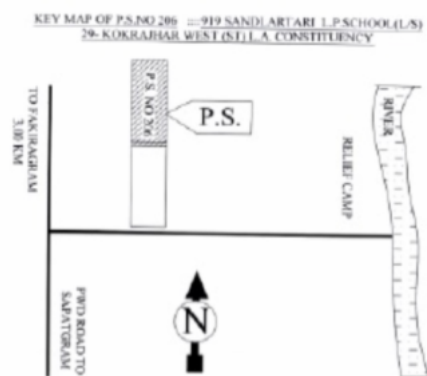

নিৰ্বাচক পঞ্জীয়ন বিষয়াৰ স্বাক্ষৰ

Nazri Naksha

Google Map View

Polling Station Building Front View

ভোটগ্ৰহন কেন্দ্ৰৰ সন্মুখৰ দৃশ্য

Cad View

Key MAP View

1 নাম : ইব্রাহিম খলিল সেখ পিতাৰ নাম: সাহাদ আলী ঘৰ নং : 1 বয়স : 63 লিঙ্গ : পুৰুষ	GJP1362170 ফটো উপলব্ধ	2 নাম : ফুলমতি বিবি স্বামীৰ নাম: খলিল ঘৰ নং : 1 বয়স : 56 লিঙ্গ : মহিলা	GJP1362181 ফটো উপলব্ধ	3 নাম : নূৰ জাহান খাতুন স্বামীৰ নাম: আব্দুল সেখ ঘৰ নং : 1 বয়স : 27 লিঙ্গ : মহিলা	GJP0377234 ফটো উপলব্ধ
4 নাম : ছাদেক সেখ পিতাৰ নাম: ইব্রাহিম খোলিল সেখ ঘৰ নং : 1 বয়স : 26 লিঙ্গ : পুৰুষ	GJP0377218 ফটো উপলব্ধ	5 নাম : আলেব আলী পিতাৰ নাম: পলান ঘৰ নং : 2 বয়স : 57 লিঙ্গ : পুৰুষ	GJP1362192 ফটো উপলব্ধ	6 নাম : সহিতন বিবি স্বামীৰ নাম: আলেব আলী ঘৰ নং : 2 বয়স : 53 লিঙ্গ : মহিলা	GJP1362205 ফটো উপলব্ধ
7 নাম : হজৰত আলী পিতাৰ নাম: আলেব আলী ঘৰ নং : 2 বয়স : 25 লিঙ্গ : পুৰুষ	EEG0010363 ফটো উপলব্ধ	8 নাম : মনোৱাৰ বিবি স্বামীৰ নাম: ইয়াদ আলী ঘৰ নং : 3 বয়স : 41 লিঙ্গ : মহিলা	GJP1362216 ফটো উপলব্ধ	9 নাম : জিয়াবুল ইছলাম পিতাৰ নাম: ইয়াদ আলী ঘৰ নং : 3 বয়স : 19 লিঙ্গ : পুৰুষ	EEG0072694 ফটো উপলব্ধ
10 নাম : ছায়দ আলী পিতাৰ নাম: সাহাদ আলী ঘৰ নং : 8 বয়স : 54 লিঙ্গ : পুৰুষ	GJP1362227 ফটো উপলব্ধ	11 নাম : সৰভানু বিবি স্বামীৰ নাম: ছৈয়দ আলী ঘৰ নং : 8 বয়স : 48 লিঙ্গ : মহিলা	GJP1362238 ফটো উপলব্ধ	12 নাম : সহৰ আলী পিতাৰ নাম: ছৈয়দ আলী ঘৰ নং : 4 বয়স : 29 লিঙ্গ : পুৰুষ	GJP0122358 ফটো উপলব্ধ
13 নাম : জহৰ আলী পিতাৰ নাম: সয়েদ আলী ঘৰ নং : 4 বয়স : 28 লিঙ্গ : পুৰুষ	EEG0010207 ফটো উপলব্ধ	14 নাম : মঞ্জিলা খাতুন স্বামীৰ নাম: জহৰ আলী ঘৰ নং : 4 বয়স : 24 লিঙ্গ : মহিলা	EEG0010157 ফটো উপলব্ধ	15 নাম : ইমান আলী পিতাৰ নাম: সাহাদ ঘৰ নং : 5 বয়স : 56 লিঙ্গ : পুৰুষ	GJP1362250 ফটো উপলব্ধ
16 নাম : হাবেজল সেখ পিতাৰ নাম: ইমান আলী ঘৰ নং : 5 বয়স : 30 লিঙ্গ : পুৰুষ	GJP0270165 ফটো উপলব্ধ	17 নাম : ওছমান আলী আকন্দ পিতাৰ নাম: ফয়েজুদ্দিন ঘৰ নং : 6 বয়স : 53 লিঙ্গ : পুৰুষ	GJP1362261 ফটো উপলব্ধ	18 নাম : মনোৱাৰা বিবি স্বামীৰ নাম: ওছমান আলী ঘৰ নং : 6 বয়স : 50 লিঙ্গ : মহিলা	GJP1362272 ফটো উপলব্ধ
# 19 নাম : আব্দুল মান্নান পিতাৰ নাম: ওচমান আলী আকন্দ ঘৰ নং : 6খ বয়স : 32 লিঙ্গ : পুৰুষ	GJP2044953 ফটো উপলব্ধ	20 নাম : বকিবুল আকন্দ পিতাৰ নাম: ওসমান আলী আকন্দ ঘৰ নং : 6 বয়স : 23 লিঙ্গ : পুৰুষ	GJP0603167 ফটো উপলব্ধ	21 নাম : ফয়েজুদ্দিন সেখ পিতাৰ নাম: আহাতুল্লাহ ঘৰ নং : 9 বয়স : 79 লিঙ্গ : পুৰুষ	GJP1362330 ফটো উপলব্ধ
22 নাম : জবেদা বিবি স্বামীৰ নাম: ফয়েজুদ্দিন ঘৰ নং : 9ক বয়স : 75 লিঙ্গ : মহিলা	GJP1362410 ফটো উপলব্ধ	23 নাম : ৰমেলি বিবি স্বামীৰ নাম: ইস্তাজ ঘৰ নং : 9 বয়স : 50 লিঙ্গ : মহিলা	GJP1362374 ফটো উপলব্ধ	24 নাম : আবুল হোসেন আকন্দ পিতাৰ নাম: ফয়েজুদ্দিন ঘৰ নং : 9ক বয়স : 48 লিঙ্গ : পুৰুষ	GJP1362396 ফটো উপলব্ধ
25 নাম : জালাল উদ্দিন আকন্দ পিতাৰ নাম: ফয়েজুদ্দিন আকন্দ ঘৰ নং : 9 বয়স : 45 লিঙ্গ : পুৰুষ	GJP1362283 ফটো উপলব্ধ	26 নাম : জামাল সেখ পিতাৰ নাম: ফয়েজুদ্দিন ঘৰ নং : 9 বয়স : 44 লিঙ্গ : পুৰুষ	GJP1362352 ফটো উপলব্ধ	# 27 নাম : হাসিনা খাতুন স্বামীৰ নাম: আবুল হুছেইন আকন্দ ঘৰ নং : 9ক বয়স : 46 লিঙ্গ : মহিলা	GJP1362409 ফটো উপলব্ধ
28 নাম : নূৰ ইছলাম আকন্দ পিতাৰ নাম: ফয়াজ উদ্দিন আকন্দ ঘৰ নং : 9 বয়স : 40 লিঙ্গ : পুৰুষ	GJP1362307 ফটো উপলব্ধ	29 নাম : নজৰুল ইছলাম আকন্দ পিতাৰ নাম: ফয়েজুদ্দিন আকন্দ ঘৰ নং : 9 বয়স : 39 লিঙ্গ : পুৰুষ	GJP1362329 ফটো উপলব্ধ	30 নাম : হাছিনাৰা বেগম পিতাৰ নাম: ফয়েজুদ্দিন ঘৰ নং : 9 বয়স : 39 লিঙ্গ : মহিলা	GJP1362363 ফটো উপলব্ধ