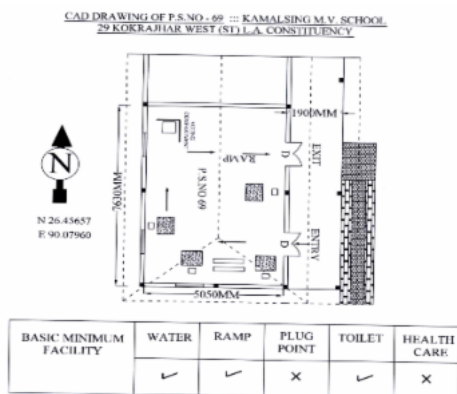

নিৰ্বাচক পঞ্জীয়ন বিষয়াৰ স্বাক্ষৰ

Nazri Naksha

Google Map View

Polling Station Building Front View

ভোটগ্ৰহন কেন্দ্ৰৰ সন্মুখৰ দৃশ্য

Cad View

Key MAP View

1 নাম : নিৰ্মলা বসুমতাৰী পিতাৰ নাম: ধনেশ্বৰ বসুমতাৰী ঘৰ নং : 0 বয়স : 33 লিঙ্গ : মহিলা	GJP0261883 ফটো উপলব্ধ	2 নাম : বিকাশ বসুমতাৰী পিতাৰ নাম: ধনেশ্বৰ বসুমতাৰী ঘৰ নং : 0 বয়স : 32 লিঙ্গ : পুৰুষ	GJP0261834 ফটো উপলব্ধ	3 নাম : বিপল বসুমতাৰী পিতাৰ নাম: ধনেশ্বৰ বসুমতাৰী ঘৰ নং : 0 বয়স : 30 লিঙ্গ : পুৰুষ	GJP0261784 ফটো উপলব্ধ
4 নাম : আয়না খাতুন স্বামীৰ নাম: কাঞ্চু আলী সেখ ঘৰ নং : 1 বয়স : 61 লিঙ্গ : মহিলা	GJP1374578 ফটো উপলব্ধ	5 নাম : মোঃ আনোৱাৰ হুছেইন সেখ পিতাৰ নাম: কাঞ্চু আলী সেখ ঘৰ নং : 1 বয়স : 49 লিঙ্গ : পুৰুষ	GJP1374589 ফটো উপলব্ধ	6 নাম : মোনোৱাৰ হুছেইন সেখ পিতাৰ নাম: কাঞ্চু আলী সেক ঘৰ নং : 1 বয়স : 46 লিঙ্গ : পুৰুষ	GJP1374603 ফটো উপলব্ধ
7 নাম : ময়ন উদ্দিন সেখ পিতাৰ নাম: কাঞ্চু আলী সেখ ঘৰ নং : 1 বয়স : 43 লিঙ্গ : পুৰুষ	GJP1374625 ফটো উপলব্ধ	8 নাম : মোছঃ ছাহানাৰা বেগম স্বামীৰ নাম: অনোৱাৰ হুছেইন সেখ ঘৰ নং : 1 বয়স : 42 লিঙ্গ : মহিলা	GJP1374590 ফটো উপলব্ধ	9 নাম : মনোৱাৰা বিবি স্বামীৰ নাম: মোনোৱাৰ হুছেইন সেখ ঘৰ নং : 1 বয়স : 40 লিঙ্গ : মহিলা	GJP1374614 ফটো উপলব্ধ
10 নাম : মুক্তাৰ আলী সেখ পিতাৰ নাম: কাঞ্চু আলী সেখ ঘৰ নং : 1 বয়স : 35 লিঙ্গ : পুৰুষ	GJP1374636 ফটো উপলব্ধ	11 নাম : সাহিনুৰ বিবি স্বামীৰ নাম: ময়ন উদ্দিন সেখ ঘৰ নং : 1 বয়স : 32 লিঙ্গ : মহিলা	GJP1383977 ফটো উপলব্ধ	12 নাম : ৰীতা ৰাভা পিতাৰ নাম: অতুল ৰাভা ঘৰ নং : 1 বয়স : 30 লিঙ্গ : মহিলা	GJP2045730 ফটো উপলব্ধ
# 13 নাম : মহিবল হুছেইন সেখ পিতাৰ নাম: কাঞ্চু আলী সেখ ঘৰ নং : 1 বয়স : 27 লিঙ্গ : পুৰুষ	GJP0192021 ফটো উপলব্ধ	14 নাম : ইমান আলী সেখ পিতাৰ নাম: ময়েজ ঘৰ নং : 2 বয়স : 63 লিঙ্গ : পুৰুষ	GJP1374647 ফটো উপলব্ধ	15 নাম : ছুখিৰন বিবি স্বামীৰ নাম: ইমান ঘৰ নং : 2 বয়স : 56 লিঙ্গ : মহিলা	GJP1374658 ফটো উপলব্ধ
16 নাম : সামান আলী আকন্দ পিতাৰ নাম: ইমান আলী আকন্দ ঘৰ নং : 2 বয়স : 42 লিঙ্গ : পুৰুষ	GJP1374669 ফটো উপলব্ধ	17 নাম : ৰেজিনা বিবি স্বামীৰ নাম: ছামান আলী ঘৰ নং : 2 বয়স : 35 লিঙ্গ : মহিলা	GJP1374681 ফটো উপলব্ধ	18 নাম : ডিম ব্ৰহ্ম স্বামীৰ নাম: সমখোৰ দৈমাৰী ঘৰ নং : 2 বয়স : 27 লিঙ্গ : মহিলা	GJP0265884 ফটো উপলব্ধ
19 নাম : বাছিৰণ বেওয়া স্বামীৰ নাম: ফজু ঘৰ নং : 0 বয়স : 72 লিঙ্গ : মহিলা	GJP1374692 ফটো উপলব্ধ	20 নাম : আছৰ উদ্দিন সেখ পিতাৰ নাম: ফজৰ আলী সেখ ঘৰ নং : 0 বয়স : 53 লিঙ্গ : পুৰুষ	GJP1374705 ফটো উপলব্ধ	21 নাম : ছালেহা বেগম স্বামীৰ নাম: আছৰ উদ্দিন সেখ ঘৰ নং : 0 বয়স : 49 লিঙ্গ : মহিলা	GJP1374716 ফটো উপলব্ধ
22 নাম : ছাবেদ আলী পিতাৰ নাম: আছৰ উদ্দিন সেখ ঘৰ নং : 3 বয়স : 39 লিঙ্গ : পুৰুষ	GJP1374670 ফটো উপলব্ধ	23 নাম : মফিদা বেগম স্বামীৰ নাম: আব্দুল মোতালেব ঘৰ নং : 0 বয়স : 28 লিঙ্গ : মহিলা	GJP1234350 ফটো উপলব্ধ	24 নাম : ৰায়হানা বেগম স্বামীৰ নাম: ছাবেদ আলী ঘৰ নং : 3 বয়স : 27 লিঙ্গ : মহিলা	GJP0357962 ফটো উপলব্ধ
25 নাম : মোৰ্জিনা বেগোম স্বামীৰ নাম: আলাদিন শেখ ঘৰ নং : 3A বয়স : 26 লিঙ্গ : মহিলা	GJP0264150 ফটো উপলব্ধ	26 নাম : হামিদা খাতুন স্বামীৰ নাম: জালাল উদ্দিন সেখ ঘৰ নং : 3 কু বয়স : 21 লিঙ্গ : মহিলা	EEG0060392 ফটো উপলব্ধ	27 নাম : আলাউদ্দিন সেখ পিতাৰ নাম: বাছেৰ আলী ঘৰ নং : 0 কু বয়স : 28 লিঙ্গ : পুৰুষ	GJP0269605 ফটো উপলব্ধ
28 নাম : জালাল উদ্দিন সেখ পিতাৰ নাম: বাছেৰ আলী সেখ ঘৰ নং : 0 কু বয়স : 28 লিঙ্গ : পুৰুষ	GJP0192054 ফটো উপলব্ধ	29 নাম : বাছেৰ আলী সেখ পিতাৰ নাম: ফজু সেখ ঘৰ নং : 0 কু বয়স : 60 লিঙ্গ : পুৰুষ	GJP1374738 ফটো উপলব্ধ	30 নাম : কহিনৰ বেগম স্বামীৰ নাম: বাছেৰ আলী সেখ ঘৰ নং : 0 কু বয়স : 50 লিঙ্গ : মহিলা	GJP1374749 ফটো উপলব্ধ