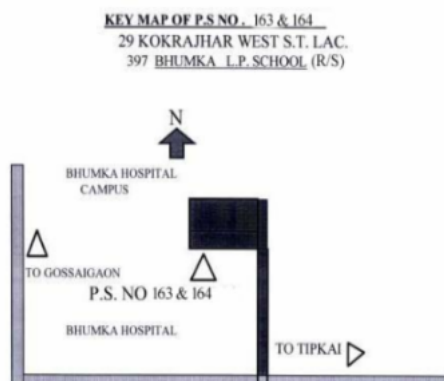

নিৰ্বাচক পঞ্জীয়ন বিষয়াৰ স্বাক্ষৰ

Nazri Naksha

Google Map View

Polling Station Building Front View

ভোটগ্ৰহন কেন্দ্ৰৰ সন্মুখৰ দৃশ্য

Cad View

Key MAP View

1 নাম : নিৰ্মলা বসুমতাৰী পিতাৰ নাম: ধনেশ্বৰ বসুমতাৰী ঘৰ নং : 0 বয়স : 33 লিঙ্গ : মহিলা	GJP0261883 ফটো উপলব্ধ	2 নাম : বিকাশ বসুমতাৰী পিতাৰ নাম: ধনেশ্বৰ বসুমতাৰী ঘৰ নং : 0 বয়স : 32 লিঙ্গ : পুৰুষ	GJP0261834 ফটো উপলব্ধ	3 নাম : বিপল বসুমতাৰী পিতাৰ নাম: ধনেশ্বৰ বসুমতাৰী ঘৰ নং : 0 বয়স : 30 লিঙ্গ : পুৰুষ	GJP0261784 ফটো উপলব্ধ
4 নাম : আয়না খাতুন স্বামীৰ নাম: কাঞ্চু আলী সেখ ঘৰ নং : 1 বয়স : 61 লিঙ্গ : মহিলা	GJP1374578 ফটো উপলব্ধ	5 নাম : মোঃ আনোৱাৰ হুছেইন সেখ পিতাৰ নাম: কাঞ্চু আলী সেখ ঘৰ নং : 1 বয়স : 49 লিঙ্গ : পুৰুষ	GJP1374589 ফটো উপলব্ধ	6 নাম : মোনোৱাৰ হুছেইন সেখ পিতাৰ নাম: কাঞ্চু আলী সেক ঘৰ নং : 1 বয়স : 46 লিঙ্গ : পুৰুষ	GJP1374603 ফটো উপলব্ধ
7 নাম : ময়ন উদ্দিন সেখ পিতাৰ নাম: কাঞ্চু আলী সেখ ঘৰ নং : 1 বয়স : 43 লিঙ্গ : পুৰুষ	GJP1374625 ফটো উপলব্ধ	8 নাম : মোছঃ ছাহানাৰা বেগম স্বামীৰ নাম: অনোৱাৰ হুছেইন সেখ ঘৰ নং : 1 বয়স : 42 লিঙ্গ : মহিলা	GJP1374590 ফটো উপলব্ধ	9 নাম : মনোৱাৰা বিবি স্বামীৰ নাম: মোনোৱাৰ হুছেইন সেখ ঘৰ নং : 1 বয়স : 40 লিঙ্গ : মহিলা	GJP1374614 ফটো উপলব্ধ
10 নাম : মুক্তাৰ আলী সেখ পিতাৰ নাম: কাঞ্চু আলী সেখ ঘৰ নং : 1 বয়স : 35 লিঙ্গ : পুৰুষ	GJP1374636 ফটো উপলব্ধ	11 নাম : সাহিনুৰ বিবি স্বামীৰ নাম: ময়ন উদ্দিন সেখ ঘৰ নং : 1 বয়স : 32 লিঙ্গ : মহিলা	GJP1383977 ফটো উপলব্ধ	12 নাম : ৰীতা ৰাভা পিতাৰ নাম: অতুল ৰাভা ঘৰ নং : 1 বয়স : 30 লিঙ্গ : মহিলা	GJP2045730 ফটো উপলব্ধ
# 13 নাম : মহিবল হুছেইন সেখ পিতাৰ নাম: কাঞ্চু আলী সেখ ঘৰ নং : 1 বয়স : 27 লিঙ্গ : পুৰুষ	GJP0192021 ফটো উপলব্ধ	14 নাম : ইমান আলী সেখ পিতাৰ নাম: ময়েজ ঘৰ নং : 2 বয়স : 63 লিঙ্গ : পুৰুষ	GJP1374647 ফটো উপলব্ধ	15 নাম : ছুখিৰন বিবি স্বামীৰ নাম: ইমান ঘৰ নং : 2 বয়স : 56 লিঙ্গ : মহিলা	GJP1374658 ফটো উপলব্ধ
16 নাম : সামান আলী আকন্দ পিতাৰ নাম: ইমান আলী আকন্দ ঘৰ নং : 2 বয়স : 42 লিঙ্গ : পুৰুষ	GJP1374669 ফটো উপলব্ধ	17 নাম : ৰেজিনা বিবি স্বামীৰ নাম: ছামান আলী ঘৰ নং : 2 বয়স : 35 লিঙ্গ : মহিলা	GJP1374681 ফটো উপলব্ধ	18 নাম : ডিম ব্ৰহ্ম স্বামীৰ নাম: সমখোৰ দৈমাৰী ঘৰ নং : 2 বয়স : 27 লিঙ্গ : মহিলা	GJP0265884 ফটো উপলব্ধ
19 নাম : বাছিৰণ বেওয়া স্বামীৰ নাম: ফজু ঘৰ নং : 0 বয়স : 72 লিঙ্গ : মহিলা	GJP1374692 ফটো উপলব্ধ	20 নাম : আছৰ উদ্দিন সেখ পিতাৰ নাম: ফজৰ আলী সেখ ঘৰ নং : 0 বয়স : 53 লিঙ্গ : পুৰুষ	GJP1374705 ফটো উপলব্ধ	21 নাম : ছালেহা বেগম স্বামীৰ নাম: আছৰ উদ্দিন সেখ ঘৰ নং : 0 বয়স : 49 লিঙ্গ : মহিলা	GJP1374716 ফটো উপলব্ধ
22 নাম : ছাবেদ আলী পিতাৰ নাম: আছৰ উদ্দিন সেখ ঘৰ নং : 3 বয়স : 39 লিঙ্গ : পুৰুষ	GJP1374670 ফটো উপলব্ধ	23 নাম : মফিদা বেগম স্বামীৰ নাম: আব্দুল মোতালেব ঘৰ নং : 0 বয়স : 28 লিঙ্গ : মহিলা	GJP1234350 ফটো উপলব্ধ	24 নাম : ৰায়হানা বেগম স্বামীৰ নাম: ছাবেদ আলী ঘৰ নং : 3 বয়স : 27 লিঙ্গ : মহিলা	GJP0357962 ফটো উপলব্ধ
25 নাম : মোৰ্জিনা বেগোম স্বামীৰ নাম: আলাদিন শেখ ঘৰ নং : 3A বয়স : 26 লিঙ্গ : মহিলা	GJP0264150 ফটো উপলব্ধ	26 নাম : হামিদা খাতুন স্বামীৰ নাম: জালাল উদ্দিন সেখ ঘৰ নং : 3 কু বয়স : 21 লিঙ্গ : মহিলা	EEG0060392 ফটো উপলব্ধ	27 নাম : আলাউদ্দিন সেখ পিতাৰ নাম: বাছেৰ আলী ঘৰ নং : 0 কু বয়স : 28 লিঙ্গ : পুৰুষ	GJP0269605 ফটো উপলব্ধ
28 নাম : জালাল উদ্দিন সেখ পিতাৰ নাম: বাছেৰ আলী সেখ ঘৰ নং : 0 কু বয়স : 28 লিঙ্গ : পুৰুষ	GJP0192054 ফটো উপলব্ধ	29 নাম : বাছেৰ আলী সেখ পিতাৰ নাম: ফজু সেখ ঘৰ নং : 0 কু বয়স : 60 লিঙ্গ : পুৰুষ	GJP1374738 ফটো উপলব্ধ	30 নাম : কহিনৰ বেগম স্বামীৰ নাম: বাছেৰ আলী সেখ ঘৰ নং : 0 কু বয়স : 50 লিঙ্গ : মহিলা	GJP1374749 ফটো উপলব্ধ