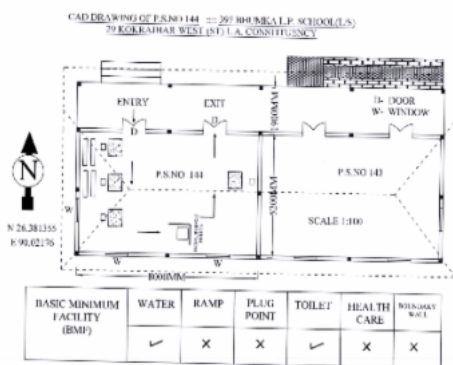

Nazri Naksha

Google Map View

Polling Station Building Front View

ভোটগ্ৰহন কেন্দ্ৰৰ সন্মুখৰ দৃশ্য

Cad View

Key MAP View