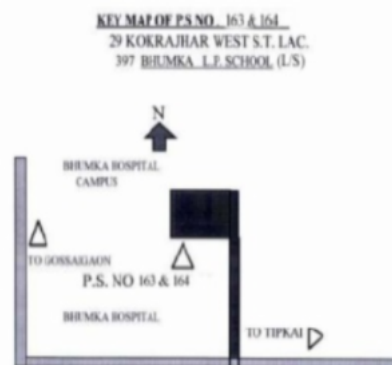

Key MAP View