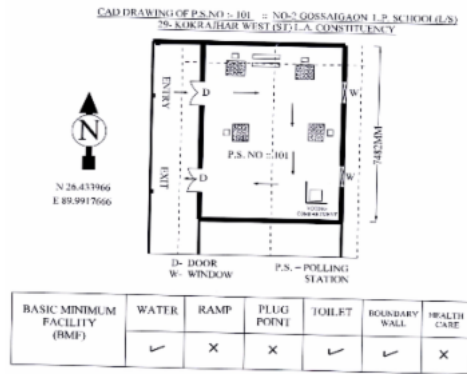

নিৰ্বাচক পঞ্জীয়ন বিষয়াৰ স্বাক্ষৰ

Nazri Naksha

Google Map View

Polling Station Building Front View

ভোটগ্ৰহন কেন্দ্ৰৰ সন্মুখৰ দৃশ্য

Cad View

Key MAP View

1 নাম : সমবাবু ব্ৰহ্ম পিতাৰ নাম: কুস্তীৰাম ঘৰ নং : ১ বয়স : 44 লিঙ্গ : পুৰুষ	GJP1794565 ফটো উপলব্ধ	S 2 নাম : নীলা ব্ৰহ্ম পিতাৰ নাম: কুস্তীৰাম ঘৰ নং : ১ বয়স : 41 লিঙ্গ : মহিলা	GJP1794576 ফটো উপলব্ধ	3 নাম : সৰগেশ্বৰী ব্ৰহ্ম পিতাৰ নাম: সমবাবু ব্ৰহ্ম ঘৰ নং : 1 বয়স : 32 লিঙ্গ : মহিলা	GJP0000687 ফটো উপলব্ধ
4 নাম : বহেন ব্ৰহ্ম পিতাৰ নাম: গজেন্দ্ৰ ব্ৰহ্ম ঘৰ নং : ২ বয়স : 48 লিঙ্গ : পুৰুষ	GJP1794587 ফটো উপলব্ধ	5 নাম : বমাই হাজোৱাৰী স্বামীৰ নাম: বহেন ব্ৰহ্ম ঘৰ নং : ২ বয়স : 44 লিঙ্গ : মহিলা	GJP1794598 ফটো উপলব্ধ	6 নাম : সনজিতা ব্ৰহ্ম পিতাৰ নাম: ফুঠবল ব্ৰহ্ম ঘৰ নং : 02 বয়স : 28 লিঙ্গ : মহিলা	GJP0322172 ফটো উপলব্ধ
7 নাম : পিংকি ব্ৰহ্ম পিতাৰ নাম: বাহেন ব্ৰহ্ম ঘৰ নং : 2 বয়স : 23 লিঙ্গ : মহিলা	GJP0599860 ফটো উপলব্ধ	8 নাম : শমখৰ ব্ৰহ্ম পিতাৰ নাম: বহেন ব্ৰহ্ম ঘৰ নং : 2 বয়স : 21 লিঙ্গ : পুৰুষ	EEG0017756 ফটো উপলব্ধ	9 নাম : ইন্দ্ৰ ব্ৰহ্ম পিতাৰ নাম: বৈদ্য নাথ ব্ৰহ্ম ঘৰ নং : ৩ বয়স : 54 লিঙ্গ : পুৰুষ	GJP1794612 ফটো উপলব্ধ
10 নাম : নিজিৰা ব্ৰহ্ম পিতাৰ নাম: বাবুৰাম ঘৰ নং : 3 বয়স : 34 লিঙ্গ : পুৰুষ	GJP1797291 ফটো উপলব্ধ	11 নাম : খুৱাও ব্ৰহ্ম পিতাৰ নাম: ইন্দ্ৰজিৎ ব্ৰহ্ম ঘৰ নং : ৩ বয়স : 26 লিঙ্গ : পুৰুষ	GJP0397240 ফটো উপলব্ধ	12 নাম : অনচুলী বসুমতাৰী স্বামীৰ নাম: খুৱাও বসুমতাৰী ঘৰ নং : ৩ বয়স : 25 লিঙ্গ : মহিলা	GJP0571026 ফটো উপলব্ধ
E 13 নাম : বিনোদ ব্ৰহ্ম পিতাৰ নাম: গগৈশ ব্ৰহ্ম ঘৰ নং : 8 বয়স : 66 লিঙ্গ : পুৰুষ	GJP1794623 ফটো উপলব্ধ	14 নাম : কমলা ব্ৰহ্ম পিতাৰ নাম: বইধ ব্ৰহ্ম ঘৰ নং : 4 বয়স : 47 লিঙ্গ : পুৰুষ	GJP1794689 ফটো উপলব্ধ	15 নাম : বিষ্টা ব্ৰহ্ম পিতাৰ নাম: বিনদ ব্ৰহ্ম ঘৰ নং : 4 বয়স : 43 লিঙ্গ : পুৰুষ	GJP1794645 ফটো উপলব্ধ
S 16 নাম : সুমিত্ৰা ব্ৰহ্ম পিতাৰ নাম: বিনোদ ঘৰ নং : 8 বয়স : 42 লিঙ্গ : মহিলা	GJP1794656 ফটো উপলব্ধ	17 নাম : অন্জিলা ব্ৰহ্ম স্বামীৰ নাম: কমলা কান্ত ঘৰ নং : 4 বয়স : 42 লিঙ্গ : মহিলা	GJP1794690 ফটো উপলব্ধ	18 নাম : হীৰামনি নাৰ্জাৰি স্বামীৰ নাম: বিষ্টা ব্ৰহ্ম ঘৰ নং : 4 বয়স : 41 লিঙ্গ : মহিলা	GJP1794678 ফটো উপলব্ধ
19 নাম : প্ৰদীপ লাইফাংগুৰী পিতাৰ নাম: ৰামসিং লাইফাংগুৰী ঘৰ নং : 8 বয়স : 24 লিঙ্গ : পুৰুষ	HHK0297556 ফটো উপলব্ধ	20 নাম : বৃন্দাবন ব্ৰহ্ম পিতাৰ নাম: কমলা কান্ত ব্ৰহ্ম ঘৰ নং : 8 বয়স : 22 লিঙ্গ : পুৰুষ	GJP1136662 ফটো উপলব্ধ	21 নাম : সাবিত্ৰী ব্ৰহ্ম স্বামীৰ নাম: বিজেন্দ্ৰ ঘৰ নং : ৫ বয়স : 66 লিঙ্গ : মহিলা	GJP1794714 ফটো উপলব্ধ
22 নাম : গিৰিধৰ ব্ৰহ্ম পিতাৰ নাম: বিজেন্দ্ৰ ঘৰ নং : ৫ বয়স : 44 লিঙ্গ : পুৰুষ	GJP1794725 ফটো উপলব্ধ	23 নাম : শ্ৰীধৰ ব্ৰহ্ম পিতাৰ নাম: বিজেন্দ্ৰ নাথ ব্ৰহ্ম ঘৰ নং : 05 বয়স : 39 লিঙ্গ : পুৰুষ	GJP1794747 ফটো উপলব্ধ	24 নাম : বিখোৰায় বড়ো স্বামীৰ নাম: শ্ৰীধৰ ব্ৰহ্ম ঘৰ নং : 05 বয়স : 36 লিঙ্গ : মহিলা	GJP0135848 ফটো উপলব্ধ
#2 25 নাম : নালেব ব্ৰহ্ম স্বামীৰ নাম: বহেন্দ্ৰ ঘৰ নং : ৬ বয়স : 64 লিঙ্গ : মহিলা	GJP1794770 ফটো উপলব্ধ	S 26 নাম : প্ৰিয়া ব্ৰহ্ম পিতাৰ নাম: বহেন্দ্ৰ ব্ৰহ্ম ঘৰ নং : ৬ বয়স : 30 লিঙ্গ : মহিলা	GJP0322180 ফটো উপলব্ধ	27 নাম : পাইসহালি ব্ৰহ্মা স্বামীৰ নাম: কৱেন্দ্ৰ ব্ৰহ্মা ঘৰ নং : 7 বয়স : 29 লিঙ্গ : মহিলা	EEG0046201 ফটো উপলব্ধ
28 নাম : কৰেন্দ্ৰ ব্ৰহ্ম পিতাৰ নাম: নগেন্দ্ৰ ঘৰ নং : ৭ক বয়স : 48 লিঙ্গ : পুৰুষ	GJP1794850 ফটো উপলব্ধ	29 নাম : অজয় কুমাৰ ব্ৰহ্ম পিতাৰ নাম: জলেশ্বৰ ঘৰ নং : ৮ বয়স : 44 লিঙ্গ : পুৰুষ	GJP1794907 ফটো উপলব্ধ	30 নাম : ৰবি লাল ব্ৰহ্ম পিতাৰ নাম: জলেশ্বৰ ঘৰ নং : ৮ বয়স : 44 লিঙ্গ : পুৰুষ	GJP1794894 ফটো উপলব্ধ