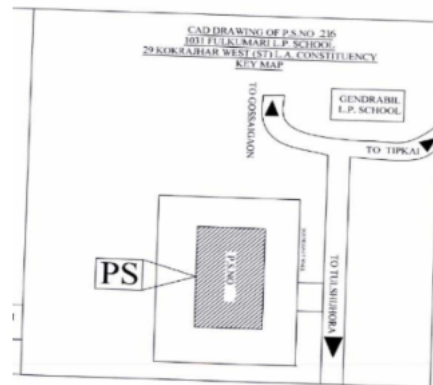

Key MAP View