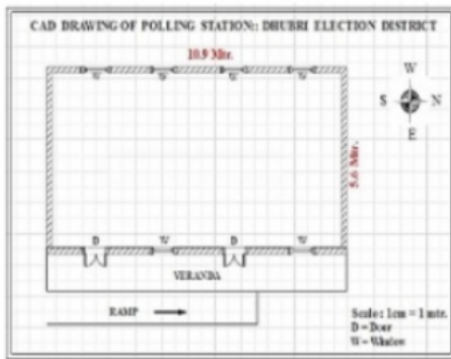

নিৰ্বাচক পঞ্জীয়ন বিষয়াৰ স্বাক্ষৰ

Nazri Naksha

Google Map View

Polling Station Building Front View

ভোটগ্ৰহন কেন্দ্ৰৰ সন্মুখৰ দৃশ্য

Cad View

Key MAP View

<p>E 1 FSC0005516 নাম : বিষ্টিৰাম ব্ৰহ্ম পিতাৰ নাম : বৰুৱাৰাম ব্ৰহ্ম ঘৰ নং : 1 বয়স : 82 লিঙ্গ : পুৰুষ</p> <p>ফটো উপলব্ধ</p>	<p>E 2 FSC0005517 নাম : বেবতী বালা ব্ৰহ্ম স্বামীৰ নাম : বিষ্টিৰাম ব্ৰহ্ম ঘৰ নং : 1 বয়স : 77 লিঙ্গ : মহিলা</p> <p>ফটো উপলব্ধ</p>	<p>3 FSC0005518 নাম : সোনা কিস্ক স্বামীৰ নাম : সামুৱেল চৰেন ঘৰ নং : 1 বয়স : 58 লিঙ্গ : মহিলা</p> <p>ফটো উপলব্ধ</p>
<p>4 FSC0005519 নাম : সামুৱেল চৰেন পিতাৰ নাম : দুখীয়া সৰেন ঘৰ নং : 1 বয়স : 57 লিঙ্গ : পুৰুষ</p> <p>ফটো উপলব্ধ</p>	<p>5 FSC0005520 নাম : সাইশ্ৰী বালা ব্ৰহ্ম পিতাৰ নাম : বিষ্টিৰাম ব্ৰহ্ম ঘৰ নং : 1 বয়স : 54 লিঙ্গ : মহিলা</p> <p>ফটো উপলব্ধ</p>	<p>6 FSC0005521 নাম : অমল কুমাৰ ব্ৰহ্ম পিতাৰ নাম : বিষ্টিৰাম ব্ৰহ্ম ঘৰ নং : 1 বয়স : 50 লিঙ্গ : পুৰুষ</p> <p>ফটো উপলব্ধ</p>
<p>7 HHK7635430 নাম : অনু বসুমতাৰী পিতাৰ নাম : চিনেন ঘৰ নং : 1 বয়স : 37 লিঙ্গ : মহিলা</p> <p>ফটো উপলব্ধ</p>	<p>8 FSC0005522 নাম : চিবলন চৰণে পিতাৰ নাম : সাময়েল চৰণে ঘৰ নং : 1 বয়স : 30 লিঙ্গ : পুৰুষ</p> <p>ফটো উপলব্ধ</p>	<p>9 FSC0473025 নাম : নিলিমা ভূমিস স্বামীৰ নাম : অমল ব্ৰহ্ম ঘৰ নং : 1 বয়স : 30 লিঙ্গ : মহিলা</p> <p>ফটো উপলব্ধ</p>
<p>S 10 FSC0451757 নাম : সুৰজয় ব্ৰহ্ম পিতাৰ নাম : প্ৰবিন্দ ব্ৰহ্ম ঘৰ নং : 26 বয়স : 26 লিঙ্গ : পুৰুষ</p> <p>ফটো উপলব্ধ</p>	<p>11 FSC0005523 নাম : গিৰেশ ব্ৰহ্ম পিতাৰ নাম : বিষ্টিৰাম ব্ৰহ্ম ঘৰ নং : 1 বয়স : 52 লিঙ্গ : পুৰুষ</p> <p>ফটো উপলব্ধ</p>	<p>12 FSC0005524 নাম : জাৰৌ বালা ব্ৰহ্ম স্বামীৰ নাম : গিৰেশ ব্ৰহ্ম ঘৰ নং : 1 বয়স : 47 লিঙ্গ : মহিলা</p> <p>ফটো উপলব্ধ</p>
<p>13 FSC0005525 নাম : বিশ্বনাথ কিস্ক পিতাৰ নাম : যুগীন্দ কিস্ক ঘৰ নং : 2 বয়স : 93 লিঙ্গ : পুৰুষ</p> <p>ফটো উপলব্ধ</p>	<p>14 FSC0005526 নাম : ৰিপেন ব্ৰহ্ম পিতাৰ নাম : টেন ব্ৰহ্ম ঘৰ নং : 2 বয়স : 60 লিঙ্গ : পুৰুষ</p> <p>ফটো উপলব্ধ</p>	<p>15 FSC0005527 নাম : ৰানীবালা ব্ৰহ্ম স্বামীৰ নাম : ৰিপেন ব্ৰহ্ম ঘৰ নং : 2 বয়স : 55 লিঙ্গ : মহিলা</p> <p>ফটো উপলব্ধ</p>
<p>16 FSC1900001 নাম : কুমাৰ ব্ৰহ্ম পিতাৰ নাম : ৰিপেন ব্ৰহ্ম ঘৰ নং : 2 বয়স : 32 লিঙ্গ : পুৰুষ</p> <p>ফটো উপলব্ধ</p>	<p>17 FSC0262683 নাম : সমবাৰী ব্ৰহ্ম পিতাৰ নাম : ৰিপিন ব্ৰহ্ম ঘৰ নং : 2 বয়স : 29 লিঙ্গ : মহিলা</p> <p>ফটো উপলব্ধ</p>	<p>18 FSC0262931 নাম : সত্য ব্ৰহ্ম পিতাৰ নাম : ৰিপিন ব্ৰহ্ম ঘৰ নং : 2 বয়স : 29 লিঙ্গ : পুৰুষ</p> <p>ফটো উপলব্ধ</p>
<p>19 EEG0004267 নাম : নিজৰা বসুমতাৰী স্বামীৰ নাম : সতী ব্ৰহ্ম ঘৰ নং : 2 বয়স : 29 লিঙ্গ : মহিলা</p> <p>ফটো উপলব্ধ</p>	<p>20 FSC0450213 নাম : বাৰদে হাজোআৰী স্বামীৰ নাম : কুমাৰ ব্ৰহ্ম ঘৰ নং : 02 বয়স : 26 লিঙ্গ : মহিলা</p> <p>ফটো উপলব্ধ</p>	<p>21 FSC1126622 নাম : বিপুল কিস্ক পিতাৰ নাম : দেওয়ান কিস্ক ঘৰ নং : 2 বয়স : 26 লিঙ্গ : পুৰুষ</p> <p>ফটো উপলব্ধ</p>
<p>22 FSC0664482 নাম : সুনিৰাম ব্ৰহ্ম পিতাৰ নাম : ৰিপেনদৰা ব্ৰহ্ম ঘৰ নং : 2 বয়স : 23 লিঙ্গ : পুৰুষ</p> <p>ফটো উপলব্ধ</p>	<p>23 EEG0004325 নাম : মনি চৰেন স্বামীৰ নাম : বিপুল কিস্ক ঘৰ নং : 2 বয়স : 20 লিঙ্গ : মহিলা</p> <p>ফটো উপলব্ধ</p>	<p>E 24 FSC0005528 নাম : নবায়তি ব্ৰহ্ম স্বামীৰ নাম : টেন ব্ৰহ্ম ঘৰ নং : 3 বয়স : 87 লিঙ্গ : মহিলা</p> <p>ফটো উপলব্ধ</p>
<p>E 25 FSC0005529 নাম : মহাশয় কিস্ক পিতাৰ নাম : জগীন্দ কিস্ক ঘৰ নং : 3 বয়স : 68 লিঙ্গ : পুৰুষ</p> <p>ফটো উপলব্ধ</p>	<p>26 FSC0552257 নাম : প্ৰেমলতা টুড স্বামীৰ নাম : ৰুবিন কিস্ক ঘৰ নং : 03 বয়স : 34 লিঙ্গ : মহিলা</p> <p>ফটো উপলব্ধ</p>	<p>27 FSC0005530 নাম : মাইকেল কিস্ক পিতাৰ নাম : মহাশয় কিস্ক ঘৰ নং : 3 বয়স : 30 লিঙ্গ : পুৰুষ</p> <p>ফটো উপলব্ধ</p>
<p>28 FSC0510594 নাম : মনৰামা ব্ৰহ্ম পিতাৰ নাম : কমল কুমাৰ ব্ৰহ্ম ঘৰ নং : 03 বয়স : 25 লিঙ্গ : মহিলা</p> <p>ফটো উপলব্ধ</p>	<p>29 FSC0593111 নাম : ঠজেন্দ ব্ৰহ্ম পিতাৰ নাম : সতীনাথ ব্ৰহ্ম ঘৰ নং : 03 বয়স : 23 লিঙ্গ : পুৰুষ</p> <p>ফটো উপলব্ধ</p>	<p>30 FSC0005531 নাম : ৰুবেন কিস্ক পিতাৰ নাম : মহাশয় কিস্ক ঘৰ নং : 3 বয়স : 45 লিঙ্গ : পুৰুষ</p> <p>ফটো উপলব্ধ</p>