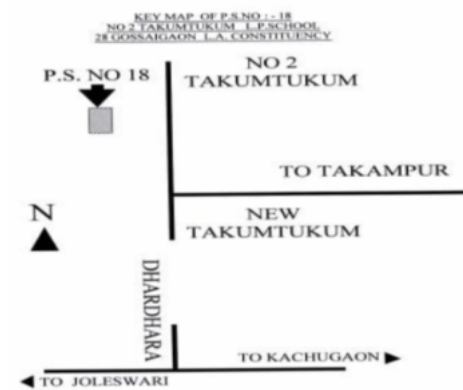

নিৰ্বাচক পঞ্জীয়ন বিষয়াৰ স্বাক্ষৰ

Nazri Naksha

Google Map View

Polling Station Building Front View

ভোটগ্ৰহন কেন্দ্ৰৰ সন্মুখৰ দৃশ্য

Cad View

Key MAP View

1 নাম : বিষ্ণুৰতী বড়ো স্বামীৰ নাম: সত্যনাথ বড় ঘৰ নং : 1 বয়স : 100 লিঙ্গ : মহিলা	GJP1784561 ফটো উপলব্ধ	2 নাম : বিজেন্দ্ৰ বড়ো পিতাৰ নাম: সত্যনাথ ঘৰ নং : 1 বয়স : 44 লিঙ্গ : পুৰুষ	GJP1784583 ফটো উপলব্ধ	3 নাম : ৰিমিলা বড়ো স্বামীৰ নাম: দিৰ্জেন বড় ঘৰ নং : 1 বয়স : 30 লিঙ্গ : মহিলা	GJP0122077 ফটো উপলব্ধ
4 নাম : জীতেন বড় পিতাৰ নাম: সত্যনাথ বড় ঘৰ নং : 1 বয়স : 47 লিঙ্গ : পুৰুষ	GJP1784572 ফটো উপলব্ধ	5 নাম : অনিলা বড়ো স্বামীৰ নাম: জীতেন বড়ো ঘৰ নং : 1 বয়স : 40 লিঙ্গ : মহিলা	GJP1786158 ফটো উপলব্ধ	6 নাম : কমলা নাৰ্জাৰি স্বামীৰ নাম: মনোৰঞ্জন নাৰ্জাৰি ঘৰ নং : 2 বয়স : 69 লিঙ্গ : মহিলা	GJP1784607 ফটো উপলব্ধ
7 নাম : অনলী নাৰ্জাৰী স্বামীৰ নাম: গেল্লা নাৰ্জাৰী ঘৰ নং : 2 বয়স : 50 লিঙ্গ : মহিলা	GJP1784787 ফটো উপলব্ধ	8 নাম : জলেশীৰ নাৰ্জাৰী পিতাৰ নাম: মনৰঞ্জন নাৰ্জাৰী ঘৰ নং : 2 বয়স : 42 লিঙ্গ : পুৰুষ	GJP1784629 ফটো উপলব্ধ	9 নাম : সঞ্জীৱ ব্ৰহ্ম পিতাৰ নাম: নাৰায়ন ঘৰ নং : 2 বয়স : 34 লিঙ্গ : পুৰুষ	GJP1784641 ফটো উপলব্ধ
S 10 নাম : বিদাং ব্ৰহ্ম স্বামীৰ নাম: খৰোমদাও ব্ৰহ্ম ঘৰ নং : 3 বয়স : 31 লিঙ্গ : মহিলা	GJP0400853 ফটো উপলব্ধ	S 11 নাম : বানীকা সাংখা পিতাৰ নাম: আগন্তিন মাৰাক ঘৰ নং : 03 বয়স : 25 লিঙ্গ : পুৰুষ	GJP0391003 ফটো উপলব্ধ	S 12 নাম : দেলাইশ্ৰী ব্ৰহ্ম স্বামীৰ নাম: মোহন্ত ব্ৰহ্ম ঘৰ নং : 3 বয়স : 24 লিঙ্গ : মহিলা	GJP0497941 ফটো উপলব্ধ
13 নাম : শৰাং মুছাহাৰী পিতাৰ নাম: লাাদিপ মুছাহাৰী ঘৰ নং : 3 বয়স : 23 লিঙ্গ : পুৰুষ	GJP1113059 ফটো উপলব্ধ	14 নাম : বোহৈতী ব্ৰহ্ম স্বামীৰ নাম: স্বৰংগ মুছাহাৰী ঘৰ নং : 3 বয়স : 22 লিঙ্গ : মহিলা	EEG0086108 ফটো উপলব্ধ	S 15 নাম : বিশ্বনাথ মুছাহাৰী মাতৃৰ নাম: মনশ্ৰী মুছাহাৰী ঘৰ নং : 8 বয়স : 73 লিঙ্গ : পুৰুষ	GJP2060551 ফটো উপলব্ধ
E 16 নাম : ধোনশ্ৰী ব্ৰহ্ম স্বামীৰ নাম: প্ৰাণনাথ ব্ৰহ্ম ঘৰ নং : 4 বয়স : 68 লিঙ্গ : মহিলা	GJP1784674 ফটো উপলব্ধ	17 নাম : মিজিং মুশাহাৰী পিতাৰ নাম: শাহিৰাম মুশাহাৰী ঘৰ নং : 4 বয়স : 60 লিঙ্গ : পুৰুষ	GJP1784685 ফটো উপলব্ধ	18 নাম : সবিতা ব্ৰহ্ম স্বামীৰ নাম: মিজিং মুশাহাৰী ঘৰ নং : 4 বয়স : 55 লিঙ্গ : মহিলা	GJP1784696 ফটো উপলব্ধ
19 নাম : লোৰলী মুছাহাৰী স্বামীৰ নাম: বিশ্বনাথ মুছাহাৰী ঘৰ নং : 8 বয়স : 54 লিঙ্গ : মহিলা	GJP2060540 ফটো উপলব্ধ	20 নাম : কল্পনা ব্ৰহ্ম স্বামীৰ নাম: প্ৰসংজয় ব্ৰহ্ম ঘৰ নং : 4 বয়স : 34 লিঙ্গ : মহিলা	GJP1790450 ফটো উপলব্ধ	21 নাম : বিৰফং ব্ৰহ্ম পিতাৰ নাম: প্ৰাণনাথ ব্ৰহ্ম ঘৰ নং : 8 বয়স : 26 লিঙ্গ : পুৰুষ	GJP0591693 ফটো উপলব্ধ
22 নাম : খৌমথাগৌৰা মুছাহাৰী পিতাৰ নাম: মিজিং মুছাহাৰী ঘৰ নং : 4 বয়স : 21 লিঙ্গ : পুৰুষ	GJP2070589 ফটো উপলব্ধ	23 নাম : বিকাশ বসুমতাৰী পিতাৰ নাম: হৰিচৰণ ঘৰ নং : 5 বয়স : 82 লিঙ্গ : পুৰুষ	GJP1784710 ফটো উপলব্ধ	24 নাম : দিলিপ বসুমতাৰী পিতাৰ নাম: বিকাশ বসুমতাৰী ঘৰ নং : 5 বয়স : 52 লিঙ্গ : পুৰুষ	GJP1784721 ফটো উপলব্ধ
25 নাম : সৰ্ন বসুমতাৰী স্বামীৰ নাম: দিলীপ বসুমতাৰী ঘৰ নং : 5 বয়স : 50 লিঙ্গ : মহিলা	GJP1784732 ফটো উপলব্ধ	S 26 নাম : অতুল বসুমতাৰী পিতাৰ নাম: বিকাশ ঘৰ নং : 5 বয়স : 46 লিঙ্গ : পুৰুষ	GJP1784754 ফটো উপলব্ধ	27 নাম : ফুংখা বসুমতাৰী পিতাৰ নাম: দিলিপ বসুমতাৰী ঘৰ নং : 5 বয়স : 22 লিঙ্গ : পুৰুষ	GJP2070654 ফটো উপলব্ধ
28 নাম : মৌনহাসাৰ ব্ৰহ্ম পিতাৰ নাম: ছেলেন ব্ৰহ্ম ঘৰ নং : 6 বয়স : 52 লিঙ্গ : পুৰুষ	GJP1784801 ফটো উপলব্ধ	S 29 নাম : খৰম ব্ৰহ্ম পিতাৰ নাম: ছেলেন ব্ৰহ্ম ঘৰ নং : 6 বয়স : 46 লিঙ্গ : পুৰুষ	GJP1784812 ফটো উপলব্ধ	30 নাম : অনিমা ব্ৰহ্ম স্বামীৰ নাম: মনহাচাত ব্ৰহ্ম ঘৰ নং : 6 বয়স : 35 লিঙ্গ : মহিলা	GJP0146928 ফটো উপলব্ধ