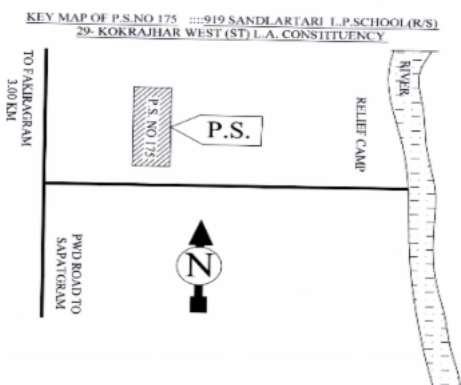

নিৰ্বাচক পঞ্জীয়ন বিষয়াৰ স্বাক্ষৰ

Nazri Naksha

Google Map View

Polling Station Building Front View

ভোটগ্ৰহন কেন্দ্ৰৰ সন্মুখৰ দৃশ্য

Cad View

Key MAP View

1 নাম : বিষ্ণুৰতী বড়ো স্বামীৰ নাম: সত্যনাথ বড় ঘৰ নং : 1 বয়স : 100 লিঙ্গ : মহিলা	GJP1784561 ফটো উপলব্ধ	2 নাম : বিজেন্দ্ৰ বড়ো পিতাৰ নাম: সত্যনাথ ঘৰ নং : 1 বয়স : 44 লিঙ্গ : পুৰুষ	GJP1784583 ফটো উপলব্ধ	3 নাম : ৰিমিলা বড়ো স্বামীৰ নাম: দিৰ্জেন বড় ঘৰ নং : 1 বয়স : 30 লিঙ্গ : মহিলা	GJP0122077 ফটো উপলব্ধ
4 নাম : জীতেন বড় পিতাৰ নাম: সত্যনাথ বড় ঘৰ নং : 1 বয়স : 47 লিঙ্গ : পুৰুষ	GJP1784572 ফটো উপলব্ধ	5 নাম : অনিলা বড়ো স্বামীৰ নাম: জীতেন বড়ো ঘৰ নং : 1 বয়স : 40 লিঙ্গ : মহিলা	GJP1786158 ফটো উপলব্ধ	6 নাম : কমলা নাৰ্জাৰি স্বামীৰ নাম: মনোৰঞ্জন নাৰ্জাৰি ঘৰ নং : 2 বয়স : 69 লিঙ্গ : মহিলা	GJP1784607 ফটো উপলব্ধ
7 নাম : অনলী নাৰ্জাৰী স্বামীৰ নাম: গেল্লা নাৰ্জাৰী ঘৰ নং : 2 বয়স : 50 লিঙ্গ : মহিলা	GJP1784787 ফটো উপলব্ধ	8 নাম : জলেশীৰ নাৰ্জাৰী পিতাৰ নাম: মনৰঞ্জন নাৰ্জাৰী ঘৰ নং : 2 বয়স : 42 লিঙ্গ : পুৰুষ	GJP1784629 ফটো উপলব্ধ	9 নাম : সঞ্জীৱ ব্ৰহ্ম পিতাৰ নাম: নাৰায়ন ঘৰ নং : 2 বয়স : 34 লিঙ্গ : পুৰুষ	GJP1784641 ফটো উপলব্ধ
S 10 নাম : বিদাং ব্ৰহ্ম স্বামীৰ নাম: খৰোমদাও ব্ৰহ্ম ঘৰ নং : 3 বয়স : 31 লিঙ্গ : মহিলা	GJP0400853 ফটো উপলব্ধ	S 11 নাম : বানীকা সাংখা পিতাৰ নাম: আগন্তিন মাৰাক ঘৰ নং : 03 বয়স : 25 লিঙ্গ : পুৰুষ	GJP0391003 ফটো উপলব্ধ	S 12 নাম : দেলাইশ্ৰী ব্ৰহ্ম স্বামীৰ নাম: মোহন্ত ব্ৰহ্ম ঘৰ নং : 3 বয়স : 24 লিঙ্গ : মহিলা	GJP0497941 ফটো উপলব্ধ
13 নাম : শৰাং মুছাহাৰী পিতাৰ নাম: লাাদিপ মুছাহাৰী ঘৰ নং : 3 বয়স : 23 লিঙ্গ : পুৰুষ	GJP1113059 ফটো উপলব্ধ	14 নাম : বোহৈতী ব্ৰহ্ম স্বামীৰ নাম: স্বৰংগ মুছাহাৰী ঘৰ নং : 3 বয়স : 22 লিঙ্গ : মহিলা	EEG0086108 ফটো উপলব্ধ	S 15 নাম : বিশ্বনাথ মুছাহাৰী মাতৃৰ নাম: মনশ্ৰী মুছাহাৰী ঘৰ নং : 8 বয়স : 73 লিঙ্গ : পুৰুষ	GJP2060551 ফটো উপলব্ধ
E 16 নাম : ধোনশ্ৰী ব্ৰহ্ম স্বামীৰ নাম: প্ৰাণনাথ ব্ৰহ্ম ঘৰ নং : 4 বয়স : 68 লিঙ্গ : মহিলা	GJP1784674 ফটো উপলব্ধ	17 নাম : মিজিং মুশাহাৰী পিতাৰ নাম: শাহিৰাম মুশাহাৰী ঘৰ নং : 4 বয়স : 60 লিঙ্গ : পুৰুষ	GJP1784685 ফটো উপলব্ধ	18 নাম : সবিতা ব্ৰহ্ম স্বামীৰ নাম: মিজিং মুশাহাৰী ঘৰ নং : 4 বয়স : 55 লিঙ্গ : মহিলা	GJP1784696 ফটো উপলব্ধ
19 নাম : লোৰলী মুছাহাৰী স্বামীৰ নাম: বিশ্বনাথ মুছাহাৰী ঘৰ নং : 8 বয়স : 54 লিঙ্গ : মহিলা	GJP2060540 ফটো উপলব্ধ	20 নাম : কল্পনা ব্ৰহ্ম স্বামীৰ নাম: প্ৰসংজয় ব্ৰহ্ম ঘৰ নং : 4 বয়স : 34 লিঙ্গ : মহিলা	GJP1790450 ফটো উপলব্ধ	21 নাম : বিৰফং ব্ৰহ্ম পিতাৰ নাম: প্ৰাণনাথ ব্ৰহ্ম ঘৰ নং : 8 বয়স : 26 লিঙ্গ : পুৰুষ	GJP0591693 ফটো উপলব্ধ
22 নাম : খৌমথাগৌৰা মুছাহাৰী পিতাৰ নাম: মিজিং মুছাহাৰী ঘৰ নং : 4 বয়স : 21 লিঙ্গ : পুৰুষ	GJP2070589 ফটো উপলব্ধ	23 নাম : বিকাশ বসুমতাৰী পিতাৰ নাম: হৰিচৰণ ঘৰ নং : 5 বয়স : 82 লিঙ্গ : পুৰুষ	GJP1784710 ফটো উপলব্ধ	24 নাম : দিলিপ বসুমতাৰী পিতাৰ নাম: বিকাশ বসুমতাৰী ঘৰ নং : 5 বয়স : 52 লিঙ্গ : পুৰুষ	GJP1784721 ফটো উপলব্ধ
25 নাম : সৰ্ন বসুমতাৰী স্বামীৰ নাম: দিলীপ বসুমতাৰী ঘৰ নং : 5 বয়স : 50 লিঙ্গ : মহিলা	GJP1784732 ফটো উপলব্ধ	S 26 নাম : অতুল বসুমতাৰী পিতাৰ নাম: বিকাশ ঘৰ নং : 5 বয়স : 46 লিঙ্গ : পুৰুষ	GJP1784754 ফটো উপলব্ধ	27 নাম : ফুংখা বসুমতাৰী পিতাৰ নাম: দিলিপ বসুমতাৰী ঘৰ নং : 5 বয়স : 22 লিঙ্গ : পুৰুষ	GJP2070654 ফটো উপলব্ধ
28 নাম : মৌনহাসাৰ ব্ৰহ্ম পিতাৰ নাম: ছেলেন ব্ৰহ্ম ঘৰ নং : 6 বয়স : 52 লিঙ্গ : পুৰুষ	GJP1784801 ফটো উপলব্ধ	S 29 নাম : খৰম ব্ৰহ্ম পিতাৰ নাম: ছেলেন ব্ৰহ্ম ঘৰ নং : 6 বয়স : 46 লিঙ্গ : পুৰুষ	GJP1784812 ফটো উপলব্ধ	30 নাম : অনিমা ব্ৰহ্ম স্বামীৰ নাম: মনহাচাত ব্ৰহ্ম ঘৰ নং : 6 বয়স : 35 লিঙ্গ : মহিলা	GJP0146928 ফটো উপলব্ধ