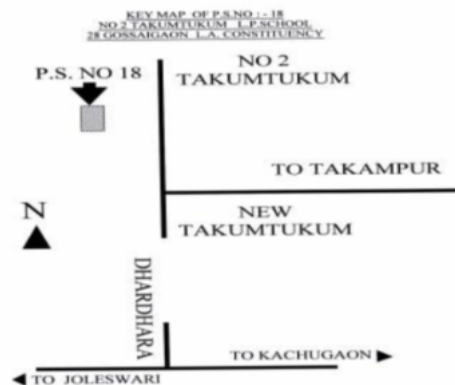

নিৰ্বাচক পঞ্জীয়ন বিষয়াৰ স্বাক্ষৰ

Nazri Naksha

Google Map View

Polling Station Building Front View

ভোটগ্ৰহন কেন্দ্ৰৰ সন্মুখৰ দৃশ্য

Cad View

Key MAP View

1 নাম : লিজ বসুমতাৰী স্বামীৰ নাম : অনিল ঘৰ নং : ১ বয়স : 57 লিঙ্গ : মহিলা	GJP1904570 ফটো উপলব্ধ	2 নাম : বাৰ্জেশ বসুমতাৰী পিতাৰ নাম : অনিল ঘৰ নং : ১ বয়স : 34 লিঙ্গ : পুৰুষ	GJP1904581 ফটো উপলব্ধ	S 3 নাম : পিথিক বসুমতাৰী পিতাৰ নাম : অনিল বসুমতাৰী ঘৰ নং : ১ বয়স : 31 লিঙ্গ : মহিলা	GJP1908516 ফটো উপলব্ধ
S 4 নাম : সৌদামশ্ৰী ব্ৰহ্ম পিতাৰ নাম : কিৰণ ব্ৰহ্ম ঘৰ নং : ১ বয়স : 30 লিঙ্গ : মহিলা	GJP1908469 ফটো উপলব্ধ	5 নাম : অঞ্জলী ব্ৰহ্ম স্বামীৰ নাম : বাৰ্জেশ বসুমতাৰী ঘৰ নং : ১ বয়স : 27 লিঙ্গ : মহিলা	GJP0221572 ফটো উপলব্ধ	6 নাম : বঞ্জিত ব্ৰহ্ম পিতাৰ নাম : নলসিং ঘৰ নং : ২ বয়স : 57 লিঙ্গ : পুৰুষ	GJP1904592 ফটো উপলব্ধ
7 নাম : হাফাং ব্ৰহ্ম স্বামীৰ নাম : বাৰ্জিত ব্ৰহ্ম ঘৰ নং : ২ বয়স : 38 লিঙ্গ : মহিলা	GJP1904605 ফটো উপলব্ধ	8 নাম : জুবৰাজ ব্ৰহ্ম পিতাৰ নাম : বাৰ্জিত ব্ৰহ্ম ঘৰ নং : ২ বয়স : 36 লিঙ্গ : পুৰুষ	GJP1904616 ফটো উপলব্ধ	R 9 নাম : বাৰ্জকুমাৰ ব্ৰহ্ম পিতাৰ নাম : শনিৰাম ঘৰ নং : ২ বয়স : 30 লিঙ্গ : পুৰুষ	GJP1908470 ফটো উপলব্ধ
10 নাম : নবমল্লিকা ব্ৰহ্ম স্বামীৰ নাম : জুবৰাজ ব্ৰহ্ম ঘৰ নং : ২ বয়স : 30 লিঙ্গ : মহিলা	GJP0270132 ফটো উপলব্ধ	11 নাম : জয়ছাং ব্ৰহ্ম পিতাৰ নাম : বাৰ্জিত ব্ৰহ্ম ঘৰ নং : ২ বয়স : 28 লিঙ্গ : পুৰুষ	GJP0069336 ফটো উপলব্ধ	12 নাম : সুৰয়া ব্ৰহ্ম পিতাৰ নাম : সুনোৰাম ব্ৰহ্ম ঘৰ নং : ২ বয়স : 25 লিঙ্গ : পুৰুষ	GJP0356816 ফটো উপলব্ধ
13 নাম : বতন ব্ৰহ্ম পিতাৰ নাম : নৰেন্দ্ৰ ঘৰ নং : ৩ বয়স : 48 লিঙ্গ : পুৰুষ	GJP1904627 ফটো উপলব্ধ	14 নাম : কনশ্ৰী ব্ৰহ্ম স্বামীৰ নাম : বতন ঘৰ নং : ৩ বয়স : 46 লিঙ্গ : মহিলা	GJP1904638 ফটো উপলব্ধ	15 নাম : জিতেন ব্ৰহ্ম পিতাৰ নাম : বনেন্দ্ৰ ঘৰ নং : ৩ বয়স : 46 লিঙ্গ : পুৰুষ	GJP1904649 ফটো উপলব্ধ
16 নাম : সুমিত্ৰা ব্ৰহ্ম স্বামীৰ নাম : জিতেন ঘৰ নং : ৩ বয়স : 44 লিঙ্গ : মহিলা	GJP1904650 ফটো উপলব্ধ	17 নাম : চম্পা বসুমতাৰী স্বামীৰ নাম : বিনয় ঘৰ নং : ৫ বয়স : 56 লিঙ্গ : মহিলা	GJP1904707 ফটো উপলব্ধ	18 নাম : মোনজিত বসুমতাৰী পিতাৰ নাম : বিনয় ঘৰ নং : ৫ বয়স : 40 লিঙ্গ : পুৰুষ	GJP1904718 ফটো উপলব্ধ
19 নাম : বীতা নাৰ্জৰী স্বামীৰ নাম : মিঠুন বসুমতাৰী ঘৰ নং : ৫ বয়স : 40 লিঙ্গ : মহিলা	GJP0290536 ফটো উপলব্ধ	20 নাম : মিঠুন বসুমতাৰী পিতাৰ নাম : বিনয় ঘৰ নং : ৫ বয়স : 34 লিঙ্গ : পুৰুষ	GJP1904730 ফটো উপলব্ধ	S 21 নাম : বাহুল দেব ব্ৰহ্ম পিতাৰ নাম : বিনেশ্বৰ ঘৰ নং : ৬ বয়স : 42 লিঙ্গ : পুৰুষ	GJP1904741 ফটো উপলব্ধ
22 নাম : মিতালী ব্ৰমা স্বামীৰ নাম : বাহুলদেৱ ব্ৰমা ঘৰ নং : ৬ বয়স : 39 লিঙ্গ : মহিলা	GJP2064951 ফটো উপলব্ধ	E 23 নাম : চিয়ং ব্ৰহ্ম পিতাৰ নাম : লিখিৰ ব্ৰহ্ম ঘৰ নং : ৬ বয়স : 30 লিঙ্গ : পুৰুষ	GJP1908481 ফটো উপলব্ধ	24 নাম : কমলা বসুমতাৰী স্বামীৰ নাম : বিৰেন্দ্ৰ ঘৰ নং : ৭ বয়স : 69 লিঙ্গ : মহিলা	GJP1904752 ফটো উপলব্ধ
25 নাম : বীপা বসুমতাৰী পিতাৰ নাম : বিৰেন্দ্ৰ বসুমতাৰী ঘৰ নং : ৭ বয়স : 41 লিঙ্গ : মহিলা	GJP1904763 ফটো উপলব্ধ	26 নাম : অৰুন কুমাৰ বসুমতাৰী পিতাৰ নাম : বিৰেন্দ্ৰ নাথ বসুমতাৰী ঘৰ নং : ৭ বয়স : 41 লিঙ্গ : পুৰুষ	GJP1904774 ফটো উপলব্ধ	27 নাম : অতুল বসুমতাৰী পিতাৰ নাম : বিৰেন্দ্ৰ ঘৰ নং : ৭ বয়স : 39 লিঙ্গ : পুৰুষ	GJP1904785 ফটো উপলব্ধ
28 নাম : মনিতা বসুমতাৰী স্বামীৰ নাম : উৰুন বসুমতাৰী ঘৰ নং : ৭ বয়স : 36 লিঙ্গ : মহিলা	GJP1904796 ফটো উপলব্ধ	29 নাম : প্ৰণিক কুমাৰ বসুমতাৰী পিতাৰ নাম : বিৰেন্দ্ৰ বসুমতাৰী ঘৰ নং : 7 বয়স : 36 লিঙ্গ : পুৰুষ	GJP1908367 ফটো উপলব্ধ	30 নাম : বানী ব্ৰহ্ম স্বামীৰ নাম : প্ৰমোদ ব্ৰহ্ম ঘৰ নং : ৭ বয়স : 30 লিঙ্গ : মহিলা	GJP1908492 ফটো উপলব্ধ