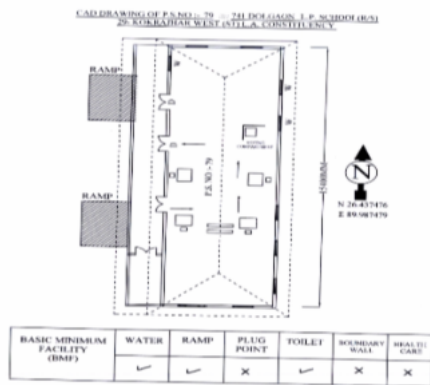

নিৰ্বাচক পঞ্জীয়ন বিষয়াৰ স্বাক্ষৰ

Nazri Naksha

Google Map View

Polling Station Building Front View

ভোটগ্ৰহন কেন্দ্ৰৰ সন্মুখৰ দৃশ্য

Cad View

Key MAP View

1 নাম : লিজ বসুমতাৰী স্বামীৰ নাম : অনিল ঘৰ নং : ১ বয়স : 57 লিঙ্গ : মহিলা	GJP1904570 ফটো উপলব্ধ	2 নাম : বাৰ্জেশ বসুমতাৰী পিতাৰ নাম : অনিল ঘৰ নং : ১ বয়স : 34 লিঙ্গ : পুৰুষ	GJP1904581 ফটো উপলব্ধ	S 3 নাম : পিথিক বসুমতাৰী পিতাৰ নাম : অনিল বসুমতাৰী ঘৰ নং : ১ বয়স : 31 লিঙ্গ : মহিলা	GJP1908516 ফটো উপলব্ধ
S 4 নাম : সৌদামশ্ৰী ব্ৰহ্ম পিতাৰ নাম : কিৰণ ব্ৰহ্ম ঘৰ নং : ১ বয়স : 30 লিঙ্গ : মহিলা	GJP1908469 ফটো উপলব্ধ	5 নাম : অঞ্জলী ব্ৰহ্ম স্বামীৰ নাম : বাৰ্জেশ বসুমতাৰী ঘৰ নং : ১ বয়স : 27 লিঙ্গ : মহিলা	GJP0221572 ফটো উপলব্ধ	6 নাম : বঞ্জিত ব্ৰহ্ম পিতাৰ নাম : নলসিং ঘৰ নং : ২ বয়স : 57 লিঙ্গ : পুৰুষ	GJP1904592 ফটো উপলব্ধ
7 নাম : হাফাং ব্ৰহ্ম স্বামীৰ নাম : বাৰ্জিত ব্ৰহ্ম ঘৰ নং : ২ বয়স : 38 লিঙ্গ : মহিলা	GJP1904605 ফটো উপলব্ধ	8 নাম : জুবৰাজ ব্ৰহ্ম পিতাৰ নাম : বাৰ্জিত ব্ৰহ্ম ঘৰ নং : ২ বয়স : 36 লিঙ্গ : পুৰুষ	GJP1904616 ফটো উপলব্ধ	R 9 নাম : বাৰ্জকুমাৰ ব্ৰহ্ম পিতাৰ নাম : শনিৰাম ঘৰ নং : ২ বয়স : 30 লিঙ্গ : পুৰুষ	GJP1908470 ফটো উপলব্ধ
10 নাম : নবমল্লিকা ব্ৰহ্ম স্বামীৰ নাম : জুবৰাজ ব্ৰহ্ম ঘৰ নং : ২ বয়স : 30 লিঙ্গ : মহিলা	GJP0270132 ফটো উপলব্ধ	11 নাম : জয়ছাং ব্ৰহ্ম পিতাৰ নাম : বাৰ্জিত ব্ৰহ্ম ঘৰ নং : ২ বয়স : 28 লিঙ্গ : পুৰুষ	GJP0069336 ফটো উপলব্ধ	12 নাম : সুৰয়া ব্ৰহ্ম পিতাৰ নাম : সুনোৰাম ব্ৰহ্ম ঘৰ নং : ২ বয়স : 25 লিঙ্গ : পুৰুষ	GJP0356816 ফটো উপলব্ধ
13 নাম : বতন ব্ৰহ্ম পিতাৰ নাম : নৰেন্দ্ৰ ঘৰ নং : ৩ বয়স : 48 লিঙ্গ : পুৰুষ	GJP1904627 ফটো উপলব্ধ	14 নাম : কনশ্ৰী ব্ৰহ্ম স্বামীৰ নাম : বতন ঘৰ নং : ৩ বয়স : 46 লিঙ্গ : মহিলা	GJP1904638 ফটো উপলব্ধ	15 নাম : জিতেন ব্ৰহ্ম পিতাৰ নাম : বনেন্দ্ৰ ঘৰ নং : ৩ বয়স : 46 লিঙ্গ : পুৰুষ	GJP1904649 ফটো উপলব্ধ
16 নাম : সুমিত্ৰা ব্ৰহ্ম স্বামীৰ নাম : জিতেন ঘৰ নং : ৩ বয়স : 44 লিঙ্গ : মহিলা	GJP1904650 ফটো উপলব্ধ	17 নাম : চম্পা বসুমতাৰী স্বামীৰ নাম : বিনয় ঘৰ নং : ৫ বয়স : 56 লিঙ্গ : মহিলা	GJP1904707 ফটো উপলব্ধ	18 নাম : মোনজিত বসুমতাৰী পিতাৰ নাম : বিনয় ঘৰ নং : ৫ বয়স : 40 লিঙ্গ : পুৰুষ	GJP1904718 ফটো উপলব্ধ
19 নাম : বীতা নাৰ্জৰী স্বামীৰ নাম : মিঠুন বসুমতাৰী ঘৰ নং : ৫ বয়স : 40 লিঙ্গ : মহিলা	GJP0290536 ফটো উপলব্ধ	20 নাম : মিঠুন বসুমতাৰী পিতাৰ নাম : বিনয় ঘৰ নং : ৫ বয়স : 34 লিঙ্গ : পুৰুষ	GJP1904730 ফটো উপলব্ধ	S 21 নাম : বাহুল দেব ব্ৰহ্ম পিতাৰ নাম : বিনেশ্বৰ ঘৰ নং : ৬ বয়স : 42 লিঙ্গ : পুৰুষ	GJP1904741 ফটো উপলব্ধ
22 নাম : মিতালী ব্ৰমা স্বামীৰ নাম : বাহুলদেৱ ব্ৰমা ঘৰ নং : ৬ বয়স : 39 লিঙ্গ : মহিলা	GJP2064951 ফটো উপলব্ধ	E 23 নাম : চিয়ং ব্ৰহ্ম পিতাৰ নাম : লিখিৰ ব্ৰহ্ম ঘৰ নং : ৬ বয়স : 30 লিঙ্গ : পুৰুষ	GJP1908481 ফটো উপলব্ধ	24 নাম : কমলা বসুমতাৰী স্বামীৰ নাম : বিৰেন্দ্ৰ ঘৰ নং : ৭ বয়স : 69 লিঙ্গ : মহিলা	GJP1904752 ফটো উপলব্ধ
25 নাম : বীপা বসুমতাৰী পিতাৰ নাম : বিৰেন্দ্ৰ বসুমতাৰী ঘৰ নং : ৭ বয়স : 41 লিঙ্গ : মহিলা	GJP1904763 ফটো উপলব্ধ	26 নাম : অৰুন কুমাৰ বসুমতাৰী পিতাৰ নাম : বিৰেন্দ্ৰ নাথ বসুমতাৰী ঘৰ নং : ৭ বয়স : 41 লিঙ্গ : পুৰুষ	GJP1904774 ফটো উপলব্ধ	27 নাম : অতুল বসুমতাৰী পিতাৰ নাম : বিৰেন্দ্ৰ ঘৰ নং : ৭ বয়স : 39 লিঙ্গ : পুৰুষ	GJP1904785 ফটো উপলব্ধ
28 নাম : মনিতা বসুমতাৰী স্বামীৰ নাম : উৰুন বসুমতাৰী ঘৰ নং : ৭ বয়স : 36 লিঙ্গ : মহিলা	GJP1904796 ফটো উপলব্ধ	29 নাম : প্ৰণিক কুমাৰ বসুমতাৰী পিতাৰ নাম : বিৰেন্দ্ৰ বসুমতাৰী ঘৰ নং : 7 বয়স : 36 লিঙ্গ : পুৰুষ	GJP1908367 ফটো উপলব্ধ	30 নাম : বানী ব্ৰহ্ম স্বামীৰ নাম : প্ৰমোদ ব্ৰহ্ম ঘৰ নং : ৭ বয়স : 30 লিঙ্গ : মহিলা	GJP1908492 ফটো উপলব্ধ