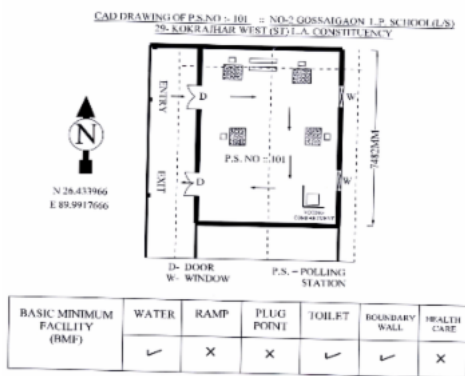

নিৰ্বাচক পঞ্জীয়ন বিষয়াৰ স্বাক্ষৰ

Nazri Naksha

Google Map View

Polling Station Building Front View

ভোটগ্ৰহন কেন্দ্ৰৰ সন্মুখৰ দৃশ্য

Cad View

Key MAP View

1 নাম : বিক্রম ব্রক্ষ পিতাৰ নাম: সুৰেন্দ্ৰ ঘৰ নং : ১ বয়স : 50 লিঙ্গ : পুৰুষ	GJP1914563 ফটো উপলব্ধ	2 নাম : মংগ্লে ব্রক্ষ স্বামীৰ নাম: বিক্রম ব্রক্ষ ঘৰ নং : ১ বয়স : 50 লিঙ্গ : মহিলা	GJP1919159 ফটো উপলব্ধ	3 নাম : জৌংশী ব্রক্ষ স্বামীৰ নাম: দেখুন ব্রক্ষ ঘৰ নং : ১ বয়স : 29 লিঙ্গ : মহিলা	GJP0274985 ফটো উপলব্ধ
4 নাম : দৈখন ব্রক্ষ পিতাৰ নাম: বিক্রম ব্রক্ষ ঘৰ নং : ১ বয়স : 27 লিঙ্গ : পুৰুষ	GJP0190256 ফটো উপলব্ধ	5 নাম : প্ৰিয় ব্রক্ষ পিতাৰ নাম: জ্ঞানেন্দ্ৰ ব্রক্ষ ঘৰ নং : ১ বয়স : 26 লিঙ্গ : পুৰুষ	GJP0272500 ফটো উপলব্ধ	6 নাম : দেব কুমাৰ ব্রক্ষ পিতাৰ নাম: বাবু ৰাম ব্রক্ষ ঘৰ নং : 2 বয়স : 60 লিঙ্গ : পুৰুষ	GJP1914585 ফটো উপলব্ধ
7 নাম : তিলেব ব্রক্ষ স্বামীৰ নাম: দেব কুমাৰ ব্রক্ষ ঘৰ নং : 2 বয়স : 57 লিঙ্গ : মহিলা	GJP1914596 ফটো উপলব্ধ	8 নাম : বীৰ বল ব্রক্ষ পিতাৰ নাম: দেব কুমাৰ ব্রক্ষ ঘৰ নং : ২ বয়স : 39 লিঙ্গ : পুৰুষ	GJP1914609 ফটো উপলব্ধ	9 নাম : বেখা ব্রক্ষ স্বামীৰ নাম: বীৰ বল ব্রক্ষ ঘৰ নং : 2 বয়স : 37 লিঙ্গ : মহিলা	GJP2065089 ফটো উপলব্ধ
S2 10 নাম : বিচিত্ৰ ব্রক্ষ পিতাৰ নাম: দেব কুমাৰ ব্রক্ষ ঘৰ নং : 2 বয়স : 36 লিঙ্গ : পুৰুষ	GJP1914610 ফটো উপলব্ধ	11 নাম : হীৰালাল ব্রক্ষ পিতাৰ নাম: দেব কুমাৰ ব্রক্ষ ঘৰ নং : 2 বয়স : 36 লিঙ্গ : পুৰুষ	GJP1914621 ফটো উপলব্ধ	12 নাম : চেমলিন মাৰাক মাতৃৰ নাম: পিপুল মাৰাক ঘৰ নং : ২ বয়স : 31 লিঙ্গ : মহিলা	GJP0272443 ফটো উপলব্ধ
13 নাম : উৰ্মিলা ব্রক্ষ স্বামীৰ নাম: সুদেব কুমাৰ ব্রক্ষ ঘৰ নং : 02 বয়স : 29 লিঙ্গ : মহিলা	GJP0275024 ফটো উপলব্ধ	14 নাম : বিলচাত মাৰাক পিতাৰ নাম: তৰিত মাৰাক ঘৰ নং : ২ বয়স : 26 লিঙ্গ : পুৰুষ	GJP0275792 ফটো উপলব্ধ	15 নাম : জুবনা ব্রক্ষ স্বামীৰ নাম: জয়সাগৰ ব্রক্ষ ঘৰ নং : ২ বয়স : 25 লিঙ্গ : মহিলা	GJP0275032 ফটো উপলব্ধ
16 নাম : দীপ সৌৰাং বসুমতাৰী পিতাৰ নাম: বিমল চন্দ্ৰ বসুমতাৰী ঘৰ নং : ১ বয়স : 25 লিঙ্গ : পুৰুষ	GJP0461103 ফটো উপলব্ধ	17 নাম : প্ৰমিতা ব্রক্ষ স্বামীৰ নাম: হীৰালাল ব্রক্ষ ঘৰ নং : ২ বয়স : 25 লিঙ্গ : মহিলা	FSC0413393 ফটো উপলব্ধ	18 নাম : দন্ডা ৰাম ব্রক্ষ পিতাৰ নাম: হংলা ৰাম ঘৰ নং : ৩ বয়স : 55 লিঙ্গ : পুৰুষ	GJP1914632 ফটো উপলব্ধ
19 নাম : বদবাৰী ব্রক্ষ স্বামীৰ নাম: দন্ডা ৰাম ঘৰ নং : ৩ বয়স : 52 লিঙ্গ : মহিলা	GJP1914643 ফটো উপলব্ধ	S 20 নাম : ৰতিমা ব্রক্ষ পিতাৰ নাম: দন্ডা ৰাম ব্রক্ষ ঘৰ নং : ৩ বয়স : 38 লিঙ্গ : মহিলা	GJP1914654 ফটো উপলব্ধ	21 নাম : ৰিংকাং ব্রক্ষ পিতাৰ নাম: দণ্ডাৰাম ব্রক্ষ ঘৰ নং : ৩ বয়স : 30 লিঙ্গ : পুৰুষ	GJP2065090 ফটো উপলব্ধ
22 নাম : ৰংগিলা ব্রক্ষ স্বামীৰ নাম: ৰিংকাং ব্রক্ষ ঘৰ নং : 03 বয়স : 25 লিঙ্গ : মহিলা	EEG0043356 ফটো উপলব্ধ	23 নাম : টেংগাংখু মাৰাক মাতৃৰ নাম: দিলিলা মাৰাক ঘৰ নং : ৩ বয়স : 24 লিঙ্গ : পুৰুষ	GJP0459289 ফটো উপলব্ধ	24 নাম : আশা মুছাহাৰী পিতাৰ নাম: দেমালু ব্রক্ষ ঘৰ নং : ৩খ বয়স : 29 লিঙ্গ : মহিলা	GJP0104307 ফটো উপলব্ধ
25 নাম : লক্ষেশ্বৰ ব্রক্ষ পিতাৰ নাম: তপচা ঘৰ নং : 8 বয়স : 68 লিঙ্গ : পুৰুষ	GJP1914676 ফটো উপলব্ধ	26 নাম : সবিতা ব্রক্ষ স্বামীৰ নাম: লক্ষেশ্বৰ ঘৰ নং : 8 বয়স : 65 লিঙ্গ : মহিলা	GJP1914687 ফটো উপলব্ধ	27 নাম : বিনেশ চন্দ্ৰ ব্রক্ষ পিতাৰ নাম: লক্ষেশ্বৰ ঘৰ নং : 8 বয়স : 44 লিঙ্গ : পুৰুষ	GJP1914698 ফটো উপলব্ধ
28 নাম : অবিনাশ নাৰ্জাৰী পিতাৰ নাম: লক্ষেশ্বৰ নাৰ্জাৰী ঘৰ নং : 8 বয়স : 42 লিঙ্গ : পুৰুষ	GJP1914701 ফটো উপলব্ধ	29 নাম : হিবনয় নাৰ্জাৰী পিতাৰ নাম: লক্ষেশ্বৰ নাৰ্জাৰী ঘৰ নং : 8 বয়স : 40 লিঙ্গ : পুৰুষ	GJP1914712 ফটো উপলব্ধ	30 নাম : ৰিণা নাৰ্জাৰী স্বামীৰ নাম: অবিনাশ নাৰ্জাৰী ঘৰ নং : 8 বয়স : 38 লিঙ্গ : মহিলা	GJP1914723 ফটো উপলব্ধ