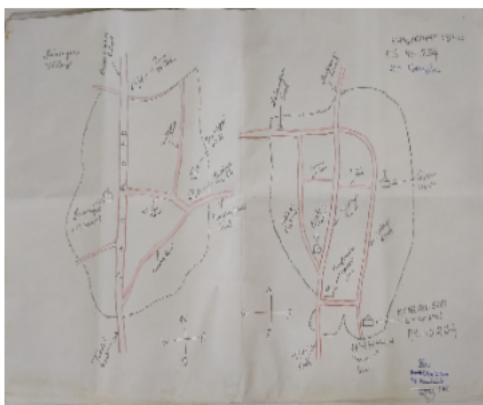

Nazri Naksha