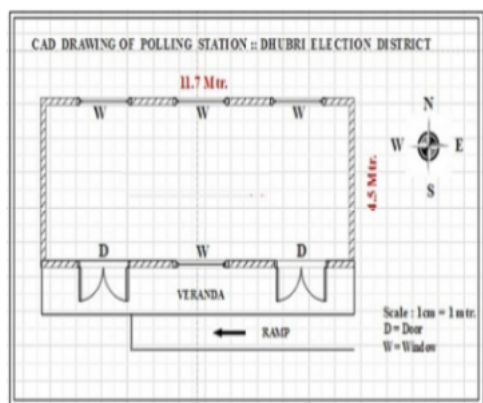

নিৰ্বাচক পঞ্জীয়ন বিষয়াৰ স্বাক্ষৰ

Nazri Naksha

Google Map View

Polling Station Building Front View

ভোটগ্ৰহন কেন্দ্ৰৰ সন্মুখৰ দৃশ্য

Cad View

Key MAP View

1 নাম : বানশ্ৰী ব্ৰহ্ম স্বামীৰ নাম: মাজেন্দ্ৰ ব্ৰহ্ম ঘৰ নং : ১ বয়স : 73 লিঙ্গ : মহিলা	FSC0007276 ফটো উপলব্ধ	2 নাম : বাজু মুসাহাৰী পিতাৰ নাম: মাজেন্দ্ৰ মুসাহাৰী ঘৰ নং : ১ বয়স : 46 লিঙ্গ : পুৰুষ	FSC0007277 ফটো উপলব্ধ	3 নাম : মনো ব্ৰহ্ম পিতাৰ নাম: মাজেন্দ্ৰ ব্ৰহ্ম ঘৰ নং : ১ বয়স : 42 লিঙ্গ : পুৰুষ	FSC0007279 ফটো উপলব্ধ
S 4 নাম : বমাবালা ব্ৰহ্ম স্বামীৰ নাম: দয়ানন্দ ব্ৰহ্ম ঘৰ নং : ১ বয়স : 89 লিঙ্গ : মহিলা	FSC0007280 ফটো উপলব্ধ	5 নাম : মঞ্জু বসুমতাৰী স্বামীৰ নাম: মনো বৰহ্ম ঘৰ নং : ১ বয়স : 39 লিঙ্গ : মহিলা	FSC0196444 ফটো উপলব্ধ	6 নাম : দিপক মুছাহাৰী পিতাৰ নাম: মাজেন্দ্ৰ মুছাহাৰী ঘৰ নং : ১ বয়স : 38 লিঙ্গ : পুৰুষ	FSC0196840 ফটো উপলব্ধ
7 নাম : দৈমাণু মুছাহাৰী পিতাৰ নাম: মাজেন্দ্ৰ মুছাহাৰী ঘৰ নং : 1 বয়স : 34 লিঙ্গ : পুৰুষ	FSC0000455 ফটো উপলব্ধ	S 8 নাম : জৰিনা নাৰ্জাৰী পিতাৰ নাম: বৰিৰাম নাৰ্জাৰী ঘৰ নং : 1 বয়স : 126 লিঙ্গ : মহিলা	FSC0053397 ফটো উপলব্ধ	9 নাম : বজে ব্ৰহ্ম পিতাৰ নাম: সত্ৰুদেব ব্ৰহ্ম ঘৰ নং : ১ বয়স : 25 লিঙ্গ : মহিলা	FSC0452342 ফটো উপলব্ধ
10 নাম : নলেন ব্ৰহ্ম পিতাৰ নাম: মাজেন্দ্ৰ ব্ৰহ্ম ঘৰ নং : ১ক বয়স : 48 লিঙ্গ : পুৰুষ	FSC0007281 ফটো উপলব্ধ	11 নাম : সঞ্জু ব্ৰহ্ম স্বামীৰ নাম: নলেন ব্ৰহ্ম ঘৰ নং : ১ক বয়স : 43 লিঙ্গ : মহিলা	FSC0007282 ফটো উপলব্ধ	12 নাম : মদন ব্ৰহ্ম পিতাৰ নাম: ছাবিৰাম ব্ৰহ্ম ঘৰ নং : ২ বয়স : 55 লিঙ্গ : পুৰুষ	FSC0007283 ফটো উপলব্ধ
13 নাম : ছাকিনি ব্ৰহ্ম স্বামীৰ নাম: মদন ব্ৰহ্ম ঘৰ নং : ২ বয়স : 50 লিঙ্গ : মহিলা	FSC0007284 ফটো উপলব্ধ	14 নাম : হাইনা বৰহ্ম পিতাৰ নাম: মদন বৰহ্ম ঘৰ নং : ২ বয়স : 27 লিঙ্গ : মহিলা	FSC0196451 ফটো উপলব্ধ	S 15 নাম : মাইথী বৰহ্ম পিতাৰ নাম: মদন বৰহ্ম ঘৰ নং : ২ বয়স : 27 লিঙ্গ : মহিলা	FSC0196493 ফটো উপলব্ধ
16 নাম : দালেন্দ্ৰ ব্ৰহ্ম পিতাৰ নাম: ছাবিৰাম ব্ৰহ্ম ঘৰ নং : ৩ বয়স : 66 লিঙ্গ : মহিলা	FSC0007285 ফটো উপলব্ধ	17 নাম : সোমবোত ব্ৰহ্ম স্বামীৰ নাম: দালেন্দ্ৰ ব্ৰহ্ম ঘৰ নং : ৩ বয়স : 62 লিঙ্গ : মহিলা	FSC0007287 ফটো উপলব্ধ	18 নাম : দালেন ব্ৰহ্ম পিতাৰ নাম: দালেন্দ্ৰ ব্ৰহ্ম ঘৰ নং : ৩ বয়স : 45 লিঙ্গ : পুৰুষ	FSC0007288 ফটো উপলব্ধ
19 নাম : নাওতে ব্ৰহ্ম পিতাৰ নাম: দালেন্দ্ৰ ব্ৰহ্ম ঘৰ নং : ৩ বয়স : 41 লিঙ্গ : পুৰুষ	FSC0007289 ফটো উপলব্ধ	20 নাম : চীনা ব্ৰহ্ম পিতাৰ নাম: দালেন ব্ৰহ্ম ঘৰ নং : ৩ বয়স : 39 লিঙ্গ : মহিলা	FSC0007290 ফটো উপলব্ধ	21 নাম : বৃনিমা নাৰ্জাৰী স্বামীৰ নাম: নাৰটে ব্ৰহ্ম ঘৰ নং : 03 বয়স : 35 লিঙ্গ : মহিলা	EEG0016782 ফটো উপলব্ধ
22 নাম : সলেন ব্ৰহ্ম পিতাৰ নাম: দালেন্দ্ৰ ব্ৰহ্ম ঘৰ নং : ৩ বয়স : 34 লিঙ্গ : পুৰুষ	FSC0007291 ফটো উপলব্ধ	23 নাম : মিন বৰহ্ম পিতাৰ নাম: পিতিৰাম ব্ৰহ্ম ঘৰ নং : ৪ ক বয়স : 31 লিঙ্গ : মহিলা	FSC0196501 ফটো উপলব্ধ	24 নাম : বিপুল ব্ৰহ্ম পিতাৰ নাম: চক্ৰসিং ব্ৰহ্ম ঘৰ নং : 4 বয়স : 23 লিঙ্গ : পুৰুষ	FSC0659763 ফটো উপলব্ধ
25 নাম : সনজয় ব্ৰহ্ম পিতাৰ নাম: বাৰ্জেন ব্ৰহ্ম ঘৰ নং : 04 বয়স : 22 লিঙ্গ : পুৰুষ	FSC1997444 ফটো উপলব্ধ	26 নাম : কনিকা বসুমতাৰী স্বামীৰ নাম: সনজয় ব্ৰহ্ম ঘৰ নং : 04 বয়স : 22 লিঙ্গ : মহিলা	EEG0011247 ফটো উপলব্ধ	27 নাম : মীতীংগা ব্ৰহ্ম পিতাৰ নাম: পিতিৰাম ব্ৰহ্ম ঘৰ নং : 4 ক বয়স : 23 লিঙ্গ : পুৰুষ	FSC1980887 ফটো উপলব্ধ
28 নাম : পিটিৰাম ব্ৰহ্ম পিতাৰ নাম: লোকেন্দ্ৰ ব্ৰহ্ম ঘৰ নং : ৪ক বয়স : 49 লিঙ্গ : পুৰুষ	FSC0007292 ফটো উপলব্ধ	29 নাম : বিবাৰী ব্ৰহ্ম স্বামীৰ নাম: পিটিৰাম ব্ৰহ্ম ঘৰ নং : ৪ক বয়স : 45 লিঙ্গ : মহিলা	FSC0007293 ফটো উপলব্ধ	30 নাম : মথিৰাম ব্ৰহ্ম পিতাৰ নাম: লোকেন্দ্ৰ ব্ৰহ্ম ঘৰ নং : ৪গ বয়স : 45 লিঙ্গ : পুৰুষ	FSC0007296 ফটো উপলব্ধ