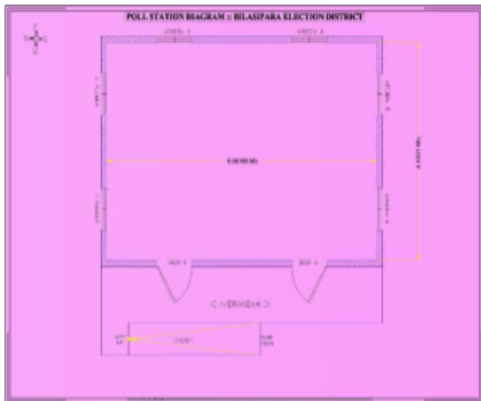

নিৰ্বাচক পঞ্জীয়ন বিষয়াৰ স্বাক্ষৰ

Nazri Naksha

Google Map View

Polling Station Building Front View

ভোটগ্ৰহন কেন্দ্ৰৰ সন্মুখৰ দৃশ্য

Cad View

Key MAP View

1 নাম : হলেশ্বৰী ব্ৰহ্ম স্বামীৰ নাম : লিখিৰাম ব্ৰহ্ম ঘৰ নং : 1 বয়স : 75 লিঙ্গ : মহিলা	FXW3934574 ফটো উপলব্ধ	2 নাম : থাণেশ্বৰ ব্ৰহ্ম পিতাৰ নাম : লিখিৰাম ব্ৰহ্ম ঘৰ নং : 1 বয়স : 39 লিঙ্গ : পুৰুষ	FXW3934596 ফটো উপলব্ধ	3 নাম : নিজিমা নাৰ্জাৰি স্বামীৰ নাম : থাণেশ্বৰ ব্ৰহ্ম ঘৰ নং : 1 বয়স : 37 লিঙ্গ : মহিলা	FXW3938894 ফটো উপলব্ধ
4 নাম : উষা ব্ৰহ্ম স্বামীৰ নাম : আনসুলা ব্ৰহ্ম ঘৰ নং : 1 বয়স : 29 লিঙ্গ : মহিলা	FXW0200964 ফটো উপলব্ধ	5 নাম : মনেশ্বৰ ব্ৰহ্ম পিতাৰ নাম : লিখিৰাম ব্ৰহ্ম ঘৰ নং : 1 বয়স : 50 লিঙ্গ : পুৰুষ	FXW3934654 ফটো উপলব্ধ	6 নাম : প্ৰতিমা ব্ৰহ্ম স্বামীৰ নাম : মনেশ্বৰ ব্ৰহ্ম ঘৰ নং : 1 বয়স : 47 লিঙ্গ : মহিলা	FXW3934665 ফটো উপলব্ধ
7 নাম : নিৰ্জয় ব্ৰহ্ম পিতাৰ নাম : নলেৰাম ব্ৰহ্ম ঘৰ নং : 2 বয়স : 47 লিঙ্গ : পুৰুষ	FXW3934698 ফটো উপলব্ধ	8 নাম : তবিন্দ্র ব্ৰহ্ম পিতাৰ নাম : নলেৰাম ব্ৰহ্ম ঘৰ নং : 2 বয়স : 42 লিঙ্গ : পুৰুষ	FXW3934687 ফটো উপলব্ধ	9 নাম : সপলা ব্ৰহ্ম স্বামীৰ নাম : নিৰ্জয় ব্ৰহ্ম ঘৰ নং : 2 বয়স : 42 লিঙ্গ : মহিলা	FXW3934676 ফটো উপলব্ধ
10 নাম : কনশ্ৰী ব্ৰহ্ম স্বামীৰ নাম : তবিন্দ্র ব্ৰহ্ম ঘৰ নং : 2 বয়স : 38 লিঙ্গ : মহিলা	FXW3934701 ফটো উপলব্ধ	11 নাম : সুডেম ব্ৰহ্ম পিতাৰ নাম : নিৰ্জয় ব্ৰহ্ম ঘৰ নং : 2 বয়স : 25 লিঙ্গ : পুৰুষ	FXW0568964 ফটো উপলব্ধ	12 নাম : প্ৰনামী ব্ৰহ্ম পিতাৰ নাম : নিৰ্জয় ব্ৰহ্ম ঘৰ নং : 02 বয়স : 20 লিঙ্গ : মহিলা	EEG0112441 ফটো উপলব্ধ
13 নাম : প্ৰীতীৰাজ ব্ৰহ্ম পিতাৰ নাম : তবিন্দ্র ব্ৰহ্ম ঘৰ নং : 02 বয়স : 19 লিঙ্গ : পুৰুষ	EEG0111989 ফটো উপলব্ধ	14 নাম : নমল কুমাৰ ব্ৰহ্ম পিতাৰ নাম : বমেন্দ্ৰ ব্ৰহ্ম ঘৰ নং : 3 বয়স : 80 লিঙ্গ : পুৰুষ	FXW3934712 ফটো উপলব্ধ	15 নাম : বনজয় কুমাৰ ব্ৰহ্ম পিতাৰ নাম : নমল কুমাৰ ব্ৰহ্ম ঘৰ নং : 3 বয়স : 43 লিঙ্গ : পুৰুষ	FXW3934723 ফটো উপলব্ধ
16 নাম : অঞ্জ নাৰ্জাৰী স্বামীৰ নাম : বজ্জয় কুমাৰ ব্ৰহ্ম ঘৰ নং : 3 বয়স : 36 লিঙ্গ : মহিলা	FXW3938758 ফটো উপলব্ধ	17 নাম : অদাংগা ব্ৰহ্ম স্বামীৰ নাম : তৰেন্দ্ৰ ব্ৰহ্ম ঘৰ নং : 8 বয়স : 66 লিঙ্গ : মহিলা	FXW3934745 ফটো উপলব্ধ	18 নাম : অনিতা মুছাহাৰী স্বামীৰ নাম : অবিৰাম ব্ৰহ্ম ঘৰ নং : 8 বয়স : 43 লিঙ্গ : মহিলা	FXW0120378 ফটো উপলব্ধ
19 নাম : অবিৰাম ব্ৰহ্ম পিতাৰ নাম : তৰেন্দ্ৰ ব্ৰহ্ম ঘৰ নং : 8 বয়স : 43 লিঙ্গ : পুৰুষ	FXW3934767 ফটো উপলব্ধ	20 নাম : হৰাচন্দ্ৰ ব্ৰহ্ম পিতাৰ নাম : তৰেন্দ্ৰ ব্ৰহ্ম ঘৰ নং : 8 বয়স : 42 লিঙ্গ : পুৰুষ	FXW3934756 ফটো উপলব্ধ	21 নাম : কনিশ্বৰ ব্ৰহ্ম পিতাৰ নাম : তৰেন্দ্ৰ ব্ৰহ্ম ঘৰ নং : 8 বয়স : 38 লিঙ্গ : পুৰুষ	FXW3934778 ফটো উপলব্ধ
22 নাম : আছনি ব্ৰহ্ম স্বামীৰ নাম : হৰা চৰন ব্ৰহ্ম ঘৰ নং : 8 বয়স : 35 লিঙ্গ : মহিলা	FXW3938781 ফটো উপলব্ধ	23 নাম : কনিতাৰানী ব্ৰহ্ম স্বামীৰ নাম : কনিশ্বৰ ব্ৰহ্ম ঘৰ নং : 8 বয়স : 32 লিঙ্গ : মহিলা	FXW0120808 ফটো উপলব্ধ	# 24 নাম : দৈমু ব্ৰহ্ম স্বামীৰ নাম : বিটিংগা ব্ৰহ্ম ঘৰ নং : 60খ বয়স : 25 লিঙ্গ : মহিলা	FXW0499913 ফটো উপলব্ধ
25 নাম : বুবিলা ব্ৰহ্ম পিতাৰ নাম : সৱিন ব্ৰহ্ম ঘৰ নং : 04 বয়স : 25 লিঙ্গ : মহিলা	FXW0381319 ফটো উপলব্ধ	26 নাম : আশীকুনা ব্ৰহ্ম মাতৃৰ নাম : টিংগ্ৰীং ব্ৰহ্ম ঘৰ নং : 8 বয়স : 24 লিঙ্গ : পুৰুষ	FXW0573600 ফটো উপলব্ধ	27 নাম : হাপাং ব্ৰহ্ম পিতাৰ নাম : জিনাৰাম ব্ৰহ্ম ঘৰ নং : 5 বয়স : 57 লিঙ্গ : পুৰুষ	FXW3934790 ফটো উপলব্ধ
28 নাম : ৰহিলা ব্ৰহ্ম স্বামীৰ নাম : হাপাং ব্ৰহ্ম ঘৰ নং : 5 বয়স : 54 লিঙ্গ : মহিলা	FXW3934803 ফটো উপলব্ধ	29 নাম : সুমেন্দ্ৰ ব্ৰহ্ম পিতাৰ নাম : হাপাং ব্ৰহ্ম ঘৰ নং : 5 বয়স : 27 লিঙ্গ : পুৰুষ	FXW0332510 ফটো উপলব্ধ	E2 30 নাম : নৰেন্দ্ৰ ব্ৰহ্ম পিতাৰ নাম : সিকিৰাম ব্ৰহ্ম ঘৰ নং : 6 বয়স : 68 লিঙ্গ : পুৰুষ	FXW3934814 ফটো উপলব্ধ