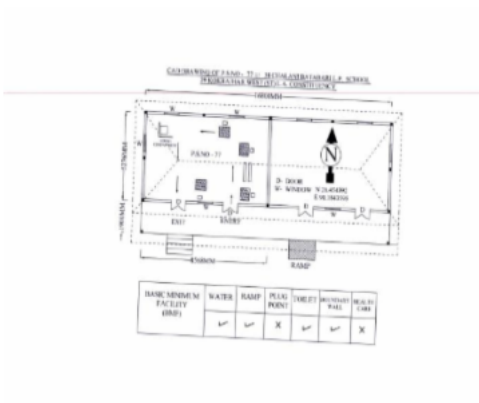

নিৰ্বাচক পঞ্জীয়ন বিষয়াৰ স্বাক্ষৰ

Nazri Naksha

Google Map View

Polling Station Building Front View

ভোটগ্ৰহন কেন্দ্ৰৰ সন্মুখৰ দৃশ্য

Cad View

Key MAP View

1 নাম : সুখ বৰ্মন স্বামীৰ নাম: নিপেন বৰ্মন ঘৰ নং : 1 বয়স : 57 লিঙ্গ : মহিলা	GJP0460436 ফটো উপলব্ধ	2 নাম : নিপেন বৰ্মন পিতাৰ নাম: ৰতি কান্ত বৰ্মন ঘৰ নং : 1 বয়স : 54 লিঙ্গ : পুৰুষ	GJP0294074 ফটো উপলব্ধ	3 নাম : সমশী ব্ৰহ্ম স্বামীৰ নাম: চন্দন বসুমতাৰী ঘৰ নং : 01 বয়স : 47 লিঙ্গ : মহিলা	GJP0232843 ফটো উপলব্ধ
# 4 নাম : অমিত কুঃ বসুমতাৰী পিতাৰ নাম: চন্দন বসুমতাৰী ঘৰ নং : 1 বয়স : 41 লিঙ্গ : পুৰুষ	GJP6934594 ফটো উপলব্ধ	5 নাম : বনজলী ব্ৰহ্ম স্বামীৰ নাম: অমিত বসুমতাৰী ঘৰ নং : 1 বয়স : 36 লিঙ্গ : মহিলা	GJP0293993 ফটো উপলব্ধ	6 নাম : চন্দ্ৰ কান্ত বৰ্মন পিতাৰ নাম: নিপেন বৰ্মন ঘৰ নং : 1 বয়স : 25 লিঙ্গ : পুৰুষ	GJP0295311 ফটো উপলব্ধ
7 নাম : মঞ্জুবালা ব্ৰহ্ম স্বামীৰ নাম: যোগেশচন্দ্ৰ ঘৰ নং : 2 বয়স : 58 লিঙ্গ : মহিলা	GJP6934629 ফটো উপলব্ধ	8 নাম : কৰ্ণ দাতা ব্ৰহ্ম পিতাৰ নাম: জহেশ ব্ৰহ্ম ঘৰ নং : 2 বয়স : 32 লিঙ্গ : পুৰুষ	GJP6943095 ফটো উপলব্ধ	# 9 নাম : অঞ্জলী বালা ব্ৰহ্ম স্বামীৰ নাম: কৰ্ণদাতা ব্ৰহ্ম ঘৰ নং : 2 বয়স : 30 লিঙ্গ : মহিলা	GJP0239798 ফটো উপলব্ধ
10 নাম : হাংমা ব্ৰহ্ম মাতৃৰ নাম: মঞ্জুবালা ব্ৰহ্ম ঘৰ নং : 2 বয়স : 26 লিঙ্গ : মহিলা	GJP0459388 ফটো উপলব্ধ	E 11 নাম : মকেন্দ্ৰা ইশ্বাৰী পিতাৰ নাম: মৃতেনজয় ইশ্বাৰী ঘৰ নং : 3 বয়স : 75 লিঙ্গ : পুৰুষ	GJP6934663 ফটো উপলব্ধ	# 12 নাম : প্ৰভা ব্ৰহ্ম পিতাৰ নাম: মকেন্দ্ৰনাথ ইশ্বাৰী ঘৰ নং : 3 বয়স : 46 লিঙ্গ : মহিলা	GJP6934696 ফটো উপলব্ধ
13 নাম : ডিম্বেশ্বৰ ঈশ্বাৰী পিতাৰ নাম: মকেন্দ্ৰনাথ ঘৰ নং : 3 বয়স : 45 লিঙ্গ : পুৰুষ	GJP6934709 ফটো উপলব্ধ	14 নাম : অনোতী বালা ইছলাৰী স্বামীৰ নাম: ডিম্বেশ্বৰ ঘৰ নং : 3 বয়স : 40 লিঙ্গ : মহিলা	GJP6934721 ফটো উপলব্ধ	15 নাম : অৰগেং ব্ৰহ্ম পিতাৰ নাম: আদিত্য ব্ৰহ্ম ঘৰ নং : 3 বয়স : 35 লিঙ্গ : পুৰুষ	GJP6934652 ফটো উপলব্ধ
# 16 নাম : জনালী বসুমতাৰী স্বামীৰ নাম: বলৰাম বসুমতাৰী ঘৰ নং : 5ক বয়স : 22 লিঙ্গ : মহিলা	GJP1239052 ফটো উপলব্ধ	# 17 নাম : শ্ৰমসৰ ইছলাৰী পিতাৰ নাম: ডিম্বেশ্বৰ ইছলাৰী ঘৰ নং : 3 বয়স : 20 লিঙ্গ : পুৰুষ	EEG0027839 ফটো উপলব্ধ	# 18 নাম : সোনা বালা বৰ্মন স্বামীৰ নাম: নিপেন বৰ্মন ঘৰ নং : 1 বয়স : 43 লিঙ্গ : মহিলা	GJP1256494 ফটো উপলব্ধ
S 19 নাম : বীৰশানু ব্ৰহ্ম পিতাৰ নাম: বিষ্ণু কুমাৰ ব্ৰহ্ম ঘৰ নং : 8 বয়স : 30 লিঙ্গ : পুৰুষ	GJP0293795 ফটো উপলব্ধ	20 নাম : প্ৰবিন কুমাৰ ব্ৰহ্ম পিতাৰ নাম: বিষ্ণু কুমাৰ ব্ৰহ্ম ঘৰ নং : 8 বয়স : 26 লিঙ্গ : পুৰুষ	GJP0293951 ফটো উপলব্ধ	21 নাম : মাৰ্ঘাচৰন বসুমতাৰী পিতাৰ নাম: খনাৰাম ঘৰ নং : 5 বয়স : 95 লিঙ্গ : পুৰুষ	GJP6934776 ফটো উপলব্ধ
22 নাম : তাৰাশী বসুমতাৰী স্বামীৰ নাম: মাৰ্ঘাচৰন ঘৰ নং : 5 বয়স : 78 লিঙ্গ : মহিলা	GJP6934787 ফটো উপলব্ধ	23 নাম : স্বপ্নসৰ বসুমতাৰী পিতাৰ নাম: সঞ্জিত বসুমতাৰী ঘৰ নং : 5গ বয়স : 22 লিঙ্গ : পুৰুষ	EEG0120956 ফটো উপলব্ধ	24 নাম : দ্বিডন বসুমতাৰী পিতাৰ নাম: ৰঞ্জিত বসুমতাৰী ঘৰ নং : 5ক বয়স : 21 লিঙ্গ : পুৰুষ	EEG0027912 ফটো উপলব্ধ
25 নাম : বলৰাম বসুমতাৰী পিতাৰ নাম: ৰঞ্জিত বসুমতাৰী ঘৰ নং : 5ক বয়স : 23 লিঙ্গ : পুৰুষ	GJP0589630 ফটো উপলব্ধ	# 26 নাম : বিলিফাং বসুমতাৰী পিতাৰ নাম: ৰঞ্জিত কুঃ বসুমতাৰী ঘৰ নং : 5খ বয়স : 21 লিঙ্গ : মহিলা	EEG0029694 ফটো উপলব্ধ	27 নাম : আৰবিন চন্দ্ৰ বসুমতাৰী পিতাৰ নাম: মাৰ্ঘাচৰন ঘৰ নং : 5ক বয়স : 65 লিঙ্গ : পুৰুষ	GJP6934834 ফটো উপলব্ধ
28 নাম : নিৰনশ্ৰী বসুমতাৰী স্বামীৰ নাম: আৰবিন চন্দ্ৰ বসুমতাৰী ঘৰ নং : 5ক বয়স : 60 লিঙ্গ : মহিলা	GJP6934845 ফটো উপলব্ধ	29 নাম : ৰঞ্জিত বসুমতাৰী পিতাৰ নাম: মাৰ্ঘাচৰন ঘৰ নং : 5খ বয়স : 57 লিঙ্গ : পুৰুষ	GJP6934856 ফটো উপলব্ধ	# 30 নাম : সঞ্জিত বসুমতাৰী পিতাৰ নাম: মাৰ্ঘাচৰন বসুমতাৰী ঘৰ নং : 5গ বয়স : 51 লিঙ্গ : পুৰুষ	GJP6934878 ফটো উপলব্ধ