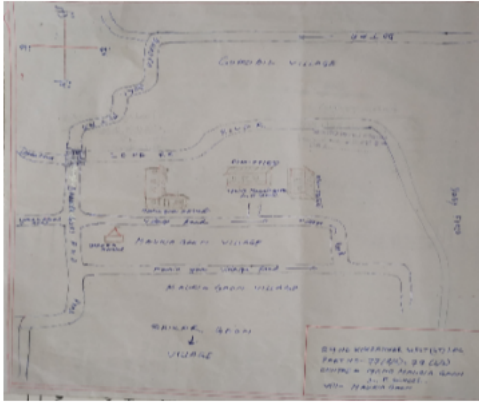

Nazri Naksha