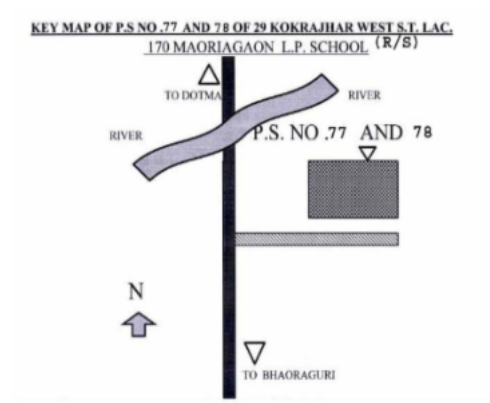

নিৰ্বাচক পঞ্জীয়ন বিষয়াৰ স্বাক্ষৰ

Nazri Naksha

Google Map View

Polling Station Building Front View

ভোটগ্ৰহন কেন্দ্ৰৰ সন্মুখৰ দৃশ্য

Cad View

Key MAP View

1 নাম : সুখ বৰ্মন স্বামীৰ নাম: নিপেন বৰ্মন ঘৰ নং : 1 বয়স : 57 লিঙ্গ : মহিলা	GJP0460436 ফটো উপলব্ধ	2 নাম : নিপেন বৰ্মন পিতাৰ নাম: ৰতি কান্ত বৰ্মন ঘৰ নং : 1 বয়স : 54 লিঙ্গ : পুৰুষ	GJP0294074 ফটো উপলব্ধ	3 নাম : সমশী ব্ৰহ্ম স্বামীৰ নাম: চন্দন বসুমতাৰী ঘৰ নং : 01 বয়স : 47 লিঙ্গ : মহিলা	GJP0232843 ফটো উপলব্ধ
# 4 নাম : অমিত কুঃ বসুমতাৰী পিতাৰ নাম: চন্দন বসুমতাৰী ঘৰ নং : 1 বয়স : 41 লিঙ্গ : পুৰুষ	GJP6934594 ফটো উপলব্ধ	5 নাম : বনজলী ব্ৰহ্ম স্বামীৰ নাম: অমিত বসুমতাৰী ঘৰ নং : 1 বয়স : 36 লিঙ্গ : মহিলা	GJP0293993 ফটো উপলব্ধ	6 নাম : চন্দ্ৰ কান্ত বৰ্মন পিতাৰ নাম: নিপেন বৰ্মন ঘৰ নং : 1 বয়স : 25 লিঙ্গ : পুৰুষ	GJP0295311 ফটো উপলব্ধ
7 নাম : মঞ্জুবালা ব্ৰহ্ম স্বামীৰ নাম: যোগেশচন্দ্ৰ ঘৰ নং : 2 বয়স : 58 লিঙ্গ : মহিলা	GJP6934629 ফটো উপলব্ধ	8 নাম : কৰ্ণ দাতা ব্ৰহ্ম পিতাৰ নাম: জহেশ ব্ৰহ্ম ঘৰ নং : 2 বয়স : 32 লিঙ্গ : পুৰুষ	GJP6943095 ফটো উপলব্ধ	# 9 নাম : অঞ্জলী বালা ব্ৰহ্ম স্বামীৰ নাম: কৰ্ণদাতা ব্ৰহ্ম ঘৰ নং : 2 বয়স : 30 লিঙ্গ : মহিলা	GJP0239798 ফটো উপলব্ধ
10 নাম : হাংমা ব্ৰহ্ম মাতৃৰ নাম: মঞ্জুবালা ব্ৰহ্ম ঘৰ নং : 2 বয়স : 26 লিঙ্গ : মহিলা	GJP0459388 ফটো উপলব্ধ	E 11 নাম : মকেন্দ্ৰা ইশ্বাৰী পিতাৰ নাম: মৃতেনজয় ইশ্বাৰী ঘৰ নং : 3 বয়স : 75 লিঙ্গ : পুৰুষ	GJP6934663 ফটো উপলব্ধ	# 12 নাম : প্ৰভা ব্ৰহ্ম পিতাৰ নাম: মকেন্দ্ৰনাথ ইশ্বাৰী ঘৰ নং : 3 বয়স : 46 লিঙ্গ : মহিলা	GJP6934696 ফটো উপলব্ধ
13 নাম : ডিম্বেশ্বৰ ঈশ্বাৰী পিতাৰ নাম: মকেন্দ্ৰনাথ ঘৰ নং : 3 বয়স : 45 লিঙ্গ : পুৰুষ	GJP6934709 ফটো উপলব্ধ	14 নাম : অনোতী বালা ইছলাৰী স্বামীৰ নাম: ডিম্বেশ্বৰ ঘৰ নং : 3 বয়স : 40 লিঙ্গ : মহিলা	GJP6934721 ফটো উপলব্ধ	15 নাম : অৰগেং ব্ৰহ্ম পিতাৰ নাম: আদিত্য ব্ৰহ্ম ঘৰ নং : 3 বয়স : 35 লিঙ্গ : পুৰুষ	GJP6934652 ফটো উপলব্ধ
# 16 নাম : জনালী বসুমতাৰী স্বামীৰ নাম: বলৰাম বসুমতাৰী ঘৰ নং : 5ক বয়স : 22 লিঙ্গ : মহিলা	GJP1239052 ফটো উপলব্ধ	# 17 নাম : শ্ৰমসৰ ইছলাৰী পিতাৰ নাম: ডিম্বেশ্বৰ ইছলাৰী ঘৰ নং : 3 বয়স : 20 লিঙ্গ : পুৰুষ	EEG0027839 ফটো উপলব্ধ	# 18 নাম : সোনা বালা বৰ্মন স্বামীৰ নাম: নিপেন বৰ্মন ঘৰ নং : 1 বয়স : 43 লিঙ্গ : মহিলা	GJP1256494 ফটো উপলব্ধ
S 19 নাম : বীৰশানু ব্ৰহ্ম পিতাৰ নাম: বিষ্ণু কুমাৰ ব্ৰহ্ম ঘৰ নং : 8 বয়স : 30 লিঙ্গ : পুৰুষ	GJP0293795 ফটো উপলব্ধ	20 নাম : প্ৰবিন কুমাৰ ব্ৰহ্ম পিতাৰ নাম: বিষ্ণু কুমাৰ ব্ৰহ্ম ঘৰ নং : 8 বয়স : 26 লিঙ্গ : পুৰুষ	GJP0293951 ফটো উপলব্ধ	21 নাম : মাৰ্ঘাচৰন বসুমতাৰী পিতাৰ নাম: খনাৰাম ঘৰ নং : 5 বয়স : 95 লিঙ্গ : পুৰুষ	GJP6934776 ফটো উপলব্ধ
22 নাম : তাৰাশী বসুমতাৰী স্বামীৰ নাম: মাৰ্ঘাচৰন ঘৰ নং : 5 বয়স : 78 লিঙ্গ : মহিলা	GJP6934787 ফটো উপলব্ধ	23 নাম : স্বপ্নসৰ বসুমতাৰী পিতাৰ নাম: সঞ্জিত বসুমতাৰী ঘৰ নং : 5গ বয়স : 22 লিঙ্গ : পুৰুষ	EEG0120956 ফটো উপলব্ধ	24 নাম : দ্বিডন বসুমতাৰী পিতাৰ নাম: ৰঞ্জিত বসুমতাৰী ঘৰ নং : 5ক বয়স : 21 লিঙ্গ : পুৰুষ	EEG0027912 ফটো উপলব্ধ
25 নাম : বলৰাম বসুমতাৰী পিতাৰ নাম: ৰঞ্জিত বসুমতাৰী ঘৰ নং : 5ক বয়স : 23 লিঙ্গ : পুৰুষ	GJP0589630 ফটো উপলব্ধ	# 26 নাম : বিলিফাং বসুমতাৰী পিতাৰ নাম: ৰঞ্জিত কুঃ বসুমতাৰী ঘৰ নং : 5খ বয়স : 21 লিঙ্গ : মহিলা	EEG0029694 ফটো উপলব্ধ	27 নাম : আৰবিন চন্দ্ৰ বসুমতাৰী পিতাৰ নাম: মাৰ্ঘাচৰন ঘৰ নং : 5ক বয়স : 65 লিঙ্গ : পুৰুষ	GJP6934834 ফটো উপলব্ধ
28 নাম : নিৰনশ্ৰী বসুমতাৰী স্বামীৰ নাম: আৰবিন চন্দ্ৰ বসুমতাৰী ঘৰ নং : 5ক বয়স : 60 লিঙ্গ : মহিলা	GJP6934845 ফটো উপলব্ধ	29 নাম : ৰঞ্জিত বসুমতাৰী পিতাৰ নাম: মাৰ্ঘাচৰন ঘৰ নং : 5খ বয়স : 57 লিঙ্গ : পুৰুষ	GJP6934856 ফটো উপলব্ধ	# 30 নাম : সঞ্জিত বসুমতাৰী পিতাৰ নাম: মাৰ্ঘাচৰন বসুমতাৰী ঘৰ নং : 5গ বয়স : 51 লিঙ্গ : পুৰুষ	GJP6934878 ফটো উপলব্ধ