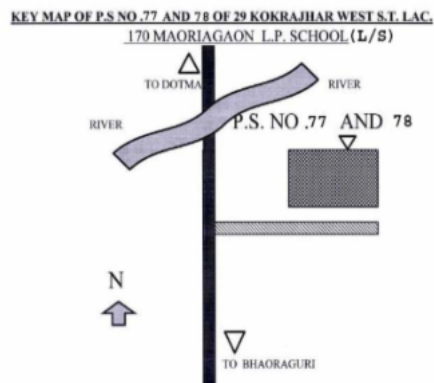

ভোটাৰ তালিকা 2026 S03 অসম

বিধানসভা সমষ্টিৰ নম্বৰ, নাম আৰু সংৰক্ষণৰ স্থিতি : 4 - বাওঁখুংগ্ৰী (সাধাৰণ)		খণ্ড নং : 68			
এই বিধানসভা সমষ্টিত কোন সংসদীয় সমষ্টিৰ অন্তৰ্গত তাৰ নম্বৰ, নাম আৰু সংৰক্ষণ স্থিতি : 1 - কোকৰাঝাৰ (অনুসূচিত জনজাতি)					
1. সংশোধনৰ বিৱৰণ					
সংশোধনৰ বছৰ	2026	তালিকাৰ চিনাক্তকৰণ			
ভিত্তি তাৰিখ	01-04-2026	বিশেষ সংশোধন, 2026 চনৰ পূৰ্বৰ 2025 চনৰ মূল তালিকাৰ লগত থকা সংযোজন সমূহ একত্ৰিতকৰণ কৰা তালিকা।			
সংশোধনৰ প্ৰকাৰ	বিশেষ সংশোধন 2026				
প্ৰকাশনৰ তাৰিখ	23-03-2026				
2. খণ্ড আৰু ভোটগ্ৰহন কেন্দ্ৰৰ বিৱৰণ					
খণ্ডৰ অন্তৰ্গত এলেকা সমূহৰ নম্বৰ আৰু নাম					
1-মউৰিয়াগাঁও (অংশ)					
2-ছাৰাগাঁও (অংশ)					
	মূল চহৰ/গাঁও	: মাওৰিয়াগাঁও			
	ৱাৰ্ড নং	:			
	ডাকঘৰ	: দোতমা			
	পুলিচ থানা	: দোতমা থানা			
	ব্লক	: দোতমা উন্নয়ন খণ্ড			
	ৰাজহ চক্ৰ	: দোতমা ৰাজহ চক্ৰ			
	জিলা	: কোকৰাঝাৰ			
	পিনকোড	: 783347			
3. ভোটগ্ৰহন কেন্দ্ৰৰ বিৱৰণ					
ভোটগ্ৰহন কেন্দ্ৰৰ নম্বৰ আৰু নাম :		ভোটগ্ৰহন কেন্দ্ৰৰ প্ৰকাৰ (পুৰুষ/মহিলা/সাধাৰণ)		সাধাৰন	
68 - ১৭০, মাওৰিয়াগাঁও এল পি স্কুল (বাওঁফাল)		খণ্ডৰ অন্তৰ্গত সহায়ক ভোটগ্ৰহন কেন্দ্ৰৰ সংখ্যা :		0	
ভোটগ্ৰহন কেন্দ্ৰৰ ঠিকনা :					
১৭০, মাওৰিয়াগাঁও এল.পি. স্কুল, বাওঁফাল, মাওৰিয়াগাঁও					
4. ভোটাৰৰ সংখ্যা					
আৰম্ভনি ক্ৰমিক নং	শেষ ক্ৰমিক নং	মুঠ ভোটাৰ			
		পুৰুষ	মহিলা	৩য় লিঙ্গ	মুঠ
1	1133	566	500	0	1066

নিৰ্বাচক পঞ্জীয়ন বিষয়াৰ স্বাক্ষৰ

Nazri Naksha

Google Map View

Polling Station Building Front View

ভোটগ্ৰহন কেন্দ্ৰৰ সন্মুখৰ দৃশ্য

Cad View

Key MAP View

বিধানসভা সমষ্টিৰ নম্বৰ আৰু নাম : 4-বাওঁখুংগ্ৰী
অংশৰ নম্বৰ আৰু নাম : 1-মউৰিয়াগাওঁ (অংশ)