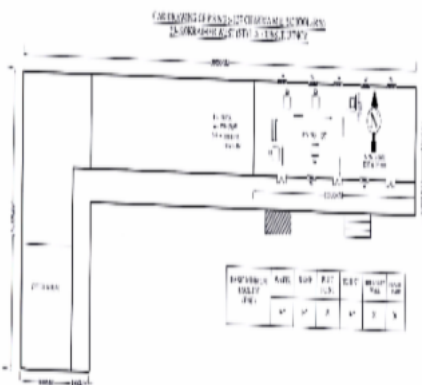

নিৰ্বাচক পঞ্জীয়ন বিষয়াৰ স্বাক্ষৰ

Nazri Naksha

Google Map View

Polling Station Building Front View

ভোটগ্ৰহন কেন্দ্ৰৰ সন্মুখৰ দৃশ্য

Cad View

Key MAP View

1 নাম : মেদলা ব্ৰহ্ম পিতাৰ নাম: সৰ্বিন ঘৰ নং : 1 বয়স : 63 লিঙ্গ : পুৰুষ	GJP8834568 ফটো উপলব্ধ	2 নাম : নিলা বালা ব্ৰহ্ম স্বামীৰ নাম: মেদলা ঘৰ নং : 1 বয়স : 57 লিঙ্গ : মহিলা	GJP8834579 ফটো উপলব্ধ	3 নাম : দাওহাৰ ব্ৰহ্ম পিতাৰ নাম: মেদলা ব্ৰহ্ম ঘৰ নং : 1 বয়স : 29 লিঙ্গ : পুৰুষ	GJP0001297 ফটো উপলব্ধ
4 নাম : বিন্দাও নাৰ্জাৰী পিতাৰ নাম: আনন্দ ঘৰ নং : 2 বয়স : 55 লিঙ্গ : পুৰুষ	GJP8834604 ফটো উপলব্ধ	5 নাম : আনন্দনা নাৰ্জাৰী স্বামীৰ নাম: বিন্দাও নাৰ্জাৰী ঘৰ নং : 2 বয়স : 50 লিঙ্গ : মহিলা	GJP8834591 ফটো উপলব্ধ	6 নাম : বৈচমৈ নাৰ্জাৰী পিতাৰ নাম: বিন্দাউ নাৰ্জাৰী ঘৰ নং : 2 বয়স : 29 লিঙ্গ : মহিলা	GJP0150813 ফটো উপলব্ধ
7 নাম : জেৎচুং নাৰ্জাৰী পিতাৰ নাম: বিন্দাউ নাৰ্জাৰী ঘৰ নং : 2 বয়স : 27 লিঙ্গ : পুৰুষ	GJP0151704 ফটো উপলব্ধ	8 নাম : মঞ্জীলা বৰ্মণ স্বামীৰ নাম: সুধীৰ বৰ্মণ ঘৰ নং : 09 বয়স : 29 লিঙ্গ : মহিলা	GJP0338681 ফটো উপলব্ধ	9 নাম : ঘনেশ্বৰ বৰ্মণ পিতাৰ নাম: অনীল চন্দ্ৰ বৰ্মণ ঘৰ নং : 09 বয়স : 25 লিঙ্গ : পুৰুষ	GJP0337782 ফটো উপলব্ধ
10 নাম : মাইদাশী ব্ৰহ্ম পিতাৰ নাম: প্ৰনয় কুমাৰ ব্ৰহ্ম ঘৰ নং : 03 বয়স : 19 লিঙ্গ : মহিলা	EEG0083428 ফটো উপলব্ধ	11 নাম : প্ৰনয় কুমাৰ ব্ৰহ্ম পিতাৰ নাম: মেদলা ঘৰ নং : 8 বয়স : 54 লিঙ্গ : পুৰুষ	GJP8834637 ফটো উপলব্ধ	12 নাম : পূৰ্ণ বৰ্মন পিতাৰ নাম: সুনিল ঘৰ নং : 8 বয়স : 34 লিঙ্গ : পুৰুষ	GJP8843274 ফটো উপলব্ধ
13 নাম : মনয় চন্দ্ৰ ব্ৰহ্ম পিতাৰ নাম: মেদলা ঘৰ নং : 8ক বয়স : 49 লিঙ্গ : পুৰুষ	GJP8834648 ফটো উপলব্ধ	14 নাম : পৰিত্ৰা ব্ৰহ্ম স্বামীৰ নাম: মনয় চন্দ্ৰ ব্ৰহ্ম ঘৰ নং : 8ক বয়স : 47 লিঙ্গ : মহিলা	GJP8834660 ফটো উপলব্ধ	15 নাম : বামেশ্বৰি ব্ৰহ্ম স্বামীৰ নাম: মনোৰঞ্জন ঘৰ নং : 5 বয়স : 67 লিঙ্গ : মহিলা	GJP8834682 ফটো উপলব্ধ
16 নাম : দেবানন কুমাৰ ব্ৰহ্ম পিতাৰ নাম: মনীৰাম কুমাৰ ব্ৰহ্ম ঘৰ নং : 5 বয়স : 55 লিঙ্গ : পুৰুষ	GJP8834693 ফটো উপলব্ধ	17 নাম : নবদীপ ব্ৰহ্ম পিতাৰ নাম: মনোৰঞ্জন ঘৰ নং : 5 বয়স : 49 লিঙ্গ : পুৰুষ	GJP8834717 ফটো উপলব্ধ	18 নাম : অনিতা স্বৰ্গীয়ৰী স্বামীৰ নাম: দেবানন কুমাৰ ব্ৰহ্ম ঘৰ নং : 5 বয়স : 34 লিঙ্গ : মহিলা	GJP8834728 ফটো উপলব্ধ
19 নাম : অঞ্জো বড়ো স্বামীৰ নাম: নবদীপ বৰ্মন ঘৰ নং : 5 বয়স : 32 লিঙ্গ : মহিলা	GJP0559781 ফটো উপলব্ধ	20 নাম : শংকৰ কিসমত চন্দ্ৰ ব্ৰহ্ম পিতাৰ নাম: বামা চৰন ব্ৰহ্ম ঘৰ নং : 9 বয়স : 68 লিঙ্গ : পুৰুষ	GJP8834739 ফটো উপলব্ধ	E 21 নাম : মীথীংগা ব্ৰহ্ম স্বামীৰ নাম: শংকৰ কিসমত চন্দ্ৰ ব্ৰহ্ম ঘৰ নং : 9 বয়স : 58 লিঙ্গ : মহিলা	GJP8834740 ফটো উপলব্ধ
22 নাম : বিহুং চন্দ্ৰ ব্ৰহ্ম পিতাৰ নাম: শংকৰ কিসমত চন্দ্ৰ ব্ৰহ্ম ঘৰ নং : 9 বয়স : 39 লিঙ্গ : পুৰুষ	GJP8834751 ফটো উপলব্ধ	23 নাম : সুইটি বসুমতাৰী স্বামীৰ নাম: বিহুং চন্দ্ৰ ব্ৰহ্ম ঘৰ নং : 9 বয়স : 35 লিঙ্গ : মহিলা	GJP8843309 ফটো উপলব্ধ	24 নাম : লীনা ব্ৰহ্ম স্বামীৰ নাম: বিহুং চন্দ্ৰ ব্ৰহ্ম ঘৰ নং : 7 বয়স : 29 লিঙ্গ : মহিলা	EEG0123232 ফটো উপলব্ধ
25 নাম : লোচন শন্দ্ৰ ব্ৰহ্ম পিতাৰ নাম: গজেন্দ্ৰ নাট ব্ৰহ্ম ঘৰ নং : ৮ বয়স : 67 লিঙ্গ : পুৰুষ	GJP8834762 ফটো উপলব্ধ	26 নাম : বিমলা ব্ৰহ্ম স্বামীৰ নাম: লোচন শন্দ্ৰ ব্ৰহ্ম ঘৰ নং : ৮ বয়স : 63 লিঙ্গ : মহিলা	GJP8834773 ফটো উপলব্ধ	27 নাম : উতপল ব্ৰহ্ম পিতাৰ নাম: লোচন ঘৰ নং : ৮ বয়স : 45 লিঙ্গ : পুৰুষ	GJP8834784 ফটো উপলব্ধ
# 28 নাম : শুকুৰানী ব্ৰহ্ম পিতাৰ নাম: জাংসাৰ কুংগুৰ ব্ৰহ্ম ঘৰ নং : ৯ বয়স : 38 লিঙ্গ : মহিলা	GJP8834795 ফটো উপলব্ধ	29 নাম : পিঙ্কী সাহা ব্ৰহ্ম স্বামীৰ নাম: উৎপল ঘৰ নং : ৮ বয়স : 38 লিঙ্গ : মহিলা	GJP8834819 ফটো উপলব্ধ	30 নাম : খৌমথা গৌৰা ব্ৰহ্ম পিতাৰ নাম: লোচন ব্ৰহ্ম ঘৰ নং : ৮ বয়স : 35 লিঙ্গ : পুৰুষ	GJP8834808 ফটো উপলব্ধ