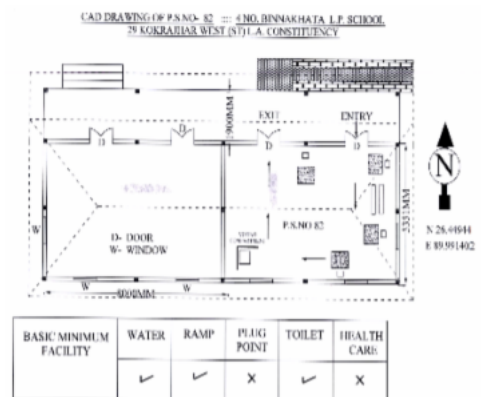

নিৰ্বাচক পঞ্জীয়ন বিষয়াৰ স্বাক্ষৰ

Nazri Naksha

Google Map View

Polling Station Building Front View

ভোটগ্ৰহন কেন্দ্ৰৰ সন্মুখৰ দৃশ্য

Cad View

Key MAP View

| | | | | | |
|--|--------------------------|---|--------------------------|---|--------------------------|
| 1 নাম : যশী ৰায় পিতাৰ নাম : সুধীৰ ৰায় ঘৰ নং : 21 বয়স : 21 লিঙ্গ : পুৰুষ | EEG0036749 ফটো উপলব্ধ | 2 নাম : কৰিনা ৰায় তাঁতি স্বামীৰ নাম : হাৰাধন ৰায় ঘৰ নং : 119 বয়স : 22 লিঙ্গ : মহিলা | GJP2083897 ফটো উপলব্ধ | 3 নাম : ইয়াসীন আলী পিতাৰ নাম : আকতাৰ আলী ঘৰ নং : 125 বয়স : 24 লিঙ্গ : পুৰুষ | GJP0534271 ফটো উপলব্ধ |
| 4 নাম : টুল বালা মজুমদাৰ স্বামীৰ নাম : খুচিচন্দ্ৰ ঘৰ নং : 108 বয়স : 42 লিঙ্গ : মহিলা | GJP9041354 ফটো উপলব্ধ | 5 নাম : বাসী মজুমদাৰ পিতাৰ নাম : হাৰান ঘৰ নং : 108 বয়স : 40 লিঙ্গ : পুৰুষ | GJP9041365 ফটো উপলব্ধ | 6 নাম : ছামিয়া বিবি স্বামীৰ নাম : সুৰুফুদ্দিন আলী ঘৰ নং : 153 বয়স : 28 লিঙ্গ : মহিলা | GJP0042945 ফটো উপলব্ধ |
| 7 নাম : সঞ্জিত চন্দ্ৰ ৰায় পিতাৰ নাম : সনাতন ৰায় ঘৰ নং : 156 বয়স : 27 লিঙ্গ : পুৰুষ | GJP0282913 ফটো উপলব্ধ | 8 নাম : সোনাতন ৰায় পিতাৰ নাম : নাৰায়ন ঘৰ নং : 156K বয়স : 65 লিঙ্গ : পুৰুষ | GJP9041376 ফটো উপলব্ধ | 9 নাম : বিদ্যাত ৰায় পিতাৰ নাম : সোনাতন ঘৰ নং : 156K বয়স : 45 লিঙ্গ : পুৰুষ | GJP9041398 ফটো উপলব্ধ |
| 10 নাম : ৰাধিকাবালা ৰায় স্বামীৰ নাম : বিদ্যাত ঘৰ নং : 156K বয়স : 40 লিঙ্গ : মহিলা | GJP9041401 ফটো উপলব্ধ | 11 নাম : প্ৰশান্ত ৰায় পিতাৰ নাম : সোনাতন ৰায় ঘৰ নং : 156K বয়স : 31 লিঙ্গ : পুৰুষ | GJP0044156 ফটো উপলব্ধ | S 12 নাম : আব্দুল ছালিম পিতাৰ নাম : খাদেম আলী ঘৰ নং : 162 বয়স : 30 লিঙ্গ : পুৰুষ | GJP0048819 ফটো উপলব্ধ |
| 13 নাম : হেমলতা বৰ্মন স্বামীৰ নাম : অমূল্য বৰ্মন ঘৰ নং : 168 বয়স : 26 লিঙ্গ : মহিলা | GJP0281972 ফটো উপলব্ধ | 14 নাম : নিৰ্বালা বৰ্মন স্বামীৰ নাম : মনিলাল ঘৰ নং : 168J বয়স : 55 লিঙ্গ : মহিলা | GJP9041423 ফটো উপলব্ধ | 15 নাম : মনিন্দ্ৰ বৰ্মান পিতাৰ নাম : হৰিমোহন ঘৰ নং : 168K বয়স : 67 লিঙ্গ : পুৰুষ | GJP9041445 ফটো উপলব্ধ |
| 16 নাম : নয়নশ্ৰী বৰ্মান স্বামীৰ নাম : মনিন্দ্ৰ ঘৰ নং : 168K বয়স : 61 লিঙ্গ : মহিলা | GJP9041456 ফটো উপলব্ধ | 17 নাম : অমূল্য বৰ্মান পিতাৰ নাম : মনিন্দ্ৰ ঘৰ নং : 168K বয়স : 39 লিঙ্গ : পুৰুষ | GJP9041467 ফটো উপলব্ধ | 18 নাম : সঞ্জিত কুমাৰ ৰায় পিতাৰ নাম : নৰেন চন্দ্ৰ ৰায় ঘৰ নং : 182 বয়স : 36 লিঙ্গ : পুৰুষ | GJP9045630 ফটো উপলব্ধ |
| 19 নাম : মৌচুমী ৰায় স্বামীৰ নাম : সঞ্জীত কুমাৰ ৰায় ঘৰ নং : 182 বয়স : 34 লিঙ্গ : মহিলা | GJP0382770 ফটো উপলব্ধ | 20 নাম : ৰঞ্জিত চন্দ্ৰ ৰায় পিতাৰ নাম : নৰেন চন্দ্ৰ ঘৰ নং : 182 বয়স : 33 লিঙ্গ : পুৰুষ | GJP9045641 ফটো উপলব্ধ | 21 নাম : সুধাংশু ৰায় পিতাৰ নাম : নিত্যানন্দ ঘৰ নং : 182 বয়স : 67 লিঙ্গ : পুৰুষ | GJP9041478 ফটো উপলব্ধ |
| 22 নাম : মিনতী ৰায় স্বামীৰ নাম : শুধাংশু ঘৰ নং : 182 বয়স : 59 লিঙ্গ : মহিলা | GJP9041489 ফটো উপলব্ধ | 23 নাম : চন্দন কুমাৰ ৰায় পিতাৰ নাম : সুধাংশু ৰায় ঘৰ নং : 182 বয়স : 45 লিঙ্গ : পুৰুষ | GJP9041514 ফটো উপলব্ধ | 24 নাম : সঞ্জয় কুমাৰ ৰায় পিতাৰ নাম : সুধাংশু ৰায় ঘৰ নং : 192 বয়স : 42 লিঙ্গ : পুৰুষ | GJP9041525 ফটো উপলব্ধ |
| 25 নাম : অনন্ত কুমাৰ ৰায় পিতাৰ নাম : শুধাংশু ঘৰ নং : 182 বয়স : 39 লিঙ্গ : পুৰুষ | GJP9041536 ফটো উপলব্ধ | 26 নাম : নমিতা ৰায় স্বামীৰ নাম : সঞ্জয় কুমাৰ ৰায় ঘৰ নং : 182 বয়স : 30 লিঙ্গ : মহিলা | GJP0280891 ফটো উপলব্ধ | 27 নাম : প্ৰিয়ংকা ৰায় স্বামীৰ নাম : অনন্ত ৰায় ঘৰ নং : 182 বয়স : 27 লিঙ্গ : মহিলা | GJP0368365 ফটো উপলব্ধ |
| 28 নাম : বিপলা ৰায় স্বামীৰ নাম : চন্দন কুমাৰ ৰায় ঘৰ নং : 182 বয়স : 27 লিঙ্গ : মহিলা | GJP0237669 ফটো উপলব্ধ | S 29 নাম : সুবল মজুমদাৰ পিতাৰ নাম : বল্লৰাম ঘৰ নং : 182K বয়স : 53 লিঙ্গ : পুৰুষ | GJP9041547 ফটো উপলব্ধ | E 30 নাম : কাঞ্চন মজুমদাৰ স্বামীৰ নাম : খগেন ঘৰ নং : 183 বয়স : 7 লিঙ্গ : মহিলা | GJP9041570 ফটো উপলব্ধ |