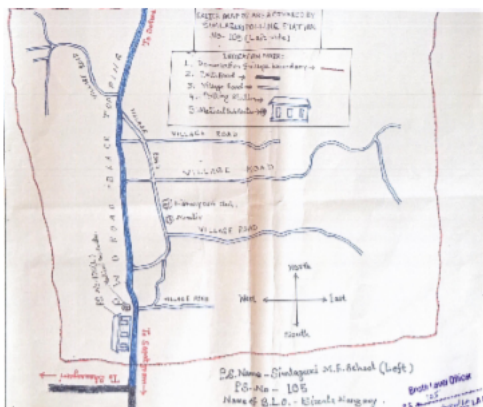

Nazri Naksha