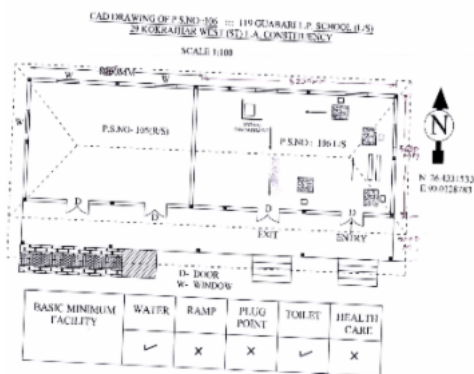

নিৰ্বাচক পঞ্জীয়ন বিষয়াৰ স্বাক্ষৰ

Nazri Naksha

Google Map View

Polling Station Building Front View

ভোটগ্ৰহন কেন্দ্ৰৰ সন্মুখৰ দৃশ্য

Cad View

Key MAP View

1 নাম : হাফাংশুৰী ব্ৰহ্ম স্বামীৰ নাম : জগননাথ ঘৰ নং : ১ক বয়স : 77 লিঙ্গ : মহিলা	GJP9034655 ফটো উপলব্ধ	2 নাম : পুলেন্দ্ৰনাথ ব্ৰহ্ম পিতাৰ নাম : লহিত ঘৰ নং : ১ বয়স : 52 লিঙ্গ : পুৰুষ	GJP9034600 ফটো উপলব্ধ	3 নাম : জয়মোতী ব্ৰহ্ম স্বামীৰ নাম : পুলেন্দ্ৰনাথ ঘৰ নং : ১ বয়স : 49 লিঙ্গ : মহিলা	GJP9034611 ফটো উপলব্ধ
4 নাম : মমতা ব্ৰহ্ম পিতাৰ নাম : লহিত ঘৰ নং : ১ বয়স : 49 লিঙ্গ : মহিলা	GJP9034633 ফটো উপলব্ধ	5 নাম : মিথিছাৰ ব্ৰহ্ম পিতাৰ নাম : পুলেন্দ্ৰ নাথ ব্ৰহ্ম ঘৰ নং : ১ বয়স : 34 লিঙ্গ : পুৰুষ	GJP0418442 ফটো উপলব্ধ	6 নাম : ভীমা ব্ৰহ্ম পিতাৰ নাম : লেত ৰোহিঠস ব্ৰহ্ম ঘৰ নং : ১ বয়স : 27 লিঙ্গ : পুৰুষ	GJP0374686 ফটো উপলব্ধ
7 নাম : সিমন ব্ৰহ্ম পিতাৰ নাম : সম্ৰাট ব্ৰহ্ম ঘৰ নং : 1 বয়স : 26 লিঙ্গ : পুৰুষ	GJP0468546 ফটো উপলব্ধ	8 নাম : তুলনী নাৰ্জাৰী স্বামীৰ নাম : মিথিছাৰ ব্ৰহ্ম ঘৰ নং : 01 বয়স : 26 লিঙ্গ : মহিলা	EEG0114736 ফটো উপলব্ধ	9 নাম : মনিন্দ্ৰ ব্ৰহ্ম পিতাৰ নাম : গজেন্দ্ৰ ঘৰ নং : ২ বয়স : 71 লিঙ্গ : পুৰুষ	GJP9034666 ফটো উপলব্ধ
10 নাম : সোনেশুৰী ব্ৰহ্ম স্বামীৰ নাম : মনিন্দ্ৰ ঘৰ নং : ২ বয়স : 68 লিঙ্গ : মহিলা	GJP9034677 ফটো উপলব্ধ	11 নাম : কাতল সিং ব্ৰহ্ম পিতাৰ নাম : মনিন্দ্ৰ ঘৰ নং : ২ বয়স : 40 লিঙ্গ : পুৰুষ	GJP9034688 ফটো উপলব্ধ	12 নাম : শৰত ব্ৰহ্ম পিতাৰ নাম : মনিন্দ্ৰ ঘৰ নং : ২ বয়স : 38 লিঙ্গ : পুৰুষ	GJP9034699 ফটো উপলব্ধ
13 নাম : আলকা ব্ৰহ্ম স্বামীৰ নাম : খতলসিং ব্ৰহ্ম ঘৰ নং : ২ বয়স : 38 লিঙ্গ : মহিলা	GJP0068825 ফটো উপলব্ধ	14 নাম : যমুনা ব্ৰহ্ম স্বামীৰ নাম : নাৰদ ব্ৰহ্ম ঘৰ নং : ২ বয়স : 36 লিঙ্গ : মহিলা	GJP9045889 ফটো উপলব্ধ	15 নাম : নাৰত ব্ৰহ্ম পিতাৰ নাম : মনিন্দ্ৰ ঘৰ নং : ২ বয়স : 35 লিঙ্গ : পুৰুষ	GJP9034702 ফটো উপলব্ধ
16 নাম : ৰমনি বালা ব্ৰহ্ম স্বামীৰ নাম : প্ৰজেন্দ্ৰ ঘৰ নং : 8 বয়স : 66 লিঙ্গ : মহিলা	GJP9034724 ফটো উপলব্ধ	17 নাম : মিনাৰ্ভা মুছাহাৰী স্বামীৰ নাম : মাইকেল ব্ৰহ্ম ঘৰ নং : 8 বয়স : 46 লিঙ্গ : মহিলা	HJL9039105 ফটো উপলব্ধ	18 নাম : মাইকেল ব্ৰহ্ম পিতাৰ নাম : প্ৰজেন্দ্ৰ ঘৰ নং : 8 বয়স : 42 লিঙ্গ : পুৰুষ	GJP9034735 ফটো উপলব্ধ
19 নাম : দৈহুং ব্ৰহ্ম পিতাৰ নাম : প্ৰজেন্দ্ৰ ঘৰ নং : 8 বয়স : 39 লিঙ্গ : পুৰুষ	GJP9034746 ফটো উপলব্ধ	20 নাম : চন্ডলা ব্ৰহ্ম পিতাৰ নাম : প্ৰজেন্দ্ৰ ঘৰ নং : 8 বয়স : 35 লিঙ্গ : পুৰুষ	GJP9034757 ফটো উপলব্ধ	21 নাম : দত্তৰাজ ব্ৰহ্ম পিতাৰ নাম : প্ৰজেন ব্ৰহ্ম ঘৰ নং : ৪৬ বয়স : 26 লিঙ্গ : পুৰুষ	GJP0358358 ফটো উপলব্ধ
22 নাম : ৰিউটিকা ব্ৰহ্ম স্বামীৰ নাম : ৰতন কুঃ ঘৰ নং : ৫ বয়স : 50 লিঙ্গ : মহিলা	GJP9034779 ফটো উপলব্ধ	23 নাম : বুলবুল ব্ৰহ্ম পিতাৰ নাম : ৰতন ব্ৰহ্ম ঘৰ নং : ৫ বয়স : 29 লিঙ্গ : পুৰুষ	GJP0135889 ফটো উপলব্ধ	24 নাম : ফৈ শালি ব্ৰহ্ম স্বামীৰ নাম : বুলবুল ব্ৰহ্ম ঘৰ নং : ০৫ বয়স : 28 লিঙ্গ : মহিলা	GJP0283010 ফটো উপলব্ধ
25 নাম : প্ৰাঙ্গিস ব্ৰহ্ম পিতাৰ নাম : ৰতন ব্ৰহ্ম ঘৰ নং : 5 বয়স : 27 লিঙ্গ : পুৰুষ	GJP0487538 ফটো উপলব্ধ	26 নাম : দময়ন্তি ব্ৰহ্ম স্বামীৰ নাম : মাজেন্দ্ৰ নাথ ঘৰ নং : ৬ বয়স : 69 লিঙ্গ : মহিলা	GJP9034791 ফটো উপলব্ধ	27 নাম : দুৰ্গা ব্ৰহ্ম পিতাৰ নাম : মাজেন্দ্ৰ নাথ ঘৰ নং : ৬ বয়স : 46 লিঙ্গ : পুৰুষ	GJP9034804 ফটো উপলব্ধ
28 নাম : পঞ্চমী ব্ৰহ্ম স্বামীৰ নাম : দুৰ্গা ব্ৰহ্ম ঘৰ নং : ৬ বয়স : 31 লিঙ্গ : মহিলা	GJP0299537 ফটো উপলব্ধ	S 29 নাম : বিগৰায় বসুমতাৰী পিতাৰ নাম : সুডেম বসুমতাৰী ঘৰ নং : 7 বয়স : 26 লিঙ্গ : পুৰুষ	GJP0468769 ফটো উপলব্ধ	S 30 নাম : সমাইনা বসুমতাৰী পিতাৰ নাম : সুডেম বসুমতাৰী ঘৰ নং : 9 বয়স : 22 লিঙ্গ : মহিলা	GJP1253210 ফটো উপলব্ধ