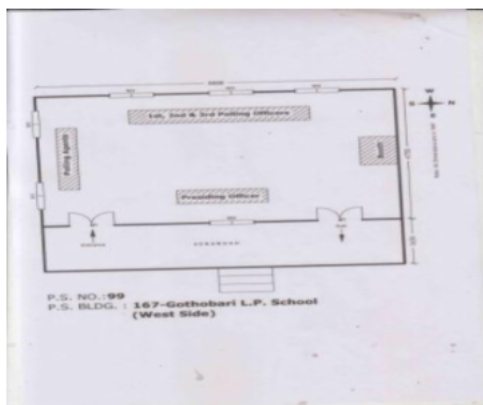

নিৰ্বাচক পঞ্জীয়ন বিষয়াৰ স্বাক্ষৰ

Nazri Naksha

Google Map View

Polling Station Building Front View

ভোটগ্ৰহন কেন্দ্ৰৰ সন্মুখৰ দৃশ্য

Cad View

Key MAP View

1 নাম : দুখশ্ৰী ব্ৰহ্ম পিতাৰ নাম: অলাৰাম ঘৰ নং : 2 বয়স : 53 লিঙ্গ : মহিলা	HJL9034644 ফটো উপলব্ধ	E 2 নাম : বিৰাজ ব্ৰহ্ম পিতাৰ নাম: অলাৰাম ঘৰ নং : 2 বয়স : 51 লিঙ্গ : পুৰুষ	HJL9034622 ফটো উপলব্ধ	3 নাম : হীৰামতী নাৰ্জাৰী স্বামীৰ নাম: পেণ্ড নাৰ্জাৰী ঘৰ নং : 2 বয়স : 40 লিঙ্গ : মহিলা	HJL0065789 ফটো উপলব্ধ
4 নাম : পেণ্ড নাৰ্জাৰী মাতৃৰ নাম: থনীন নাৰ্জাৰী ঘৰ নং : 2 বয়স : 36 লিঙ্গ : পুৰুষ	HJL9034666 ফটো উপলব্ধ	5 নাম : ধনীৰাম নাৰ্জাৰী পিতাৰ নাম: থনীন নাৰ্জাৰী ঘৰ নং : 2 বয়স : 34 লিঙ্গ : পুৰুষ	HJL9034699 ফটো উপলব্ধ	6 নাম : মিলহতা বাগলাৰী স্বামীৰ নাম: ধনীৰাম নাৰ্জাৰী ঘৰ নং : 2 বয়স : 30 লিঙ্গ : মহিলা	EEG0048637 ফটো উপলব্ধ
7 নাম : ছিখোনা ব্ৰহ্ম পিতাৰ নাম: বিৰাজ ব্ৰহ্ম ঘৰ নং : 2 বয়স : 28 লিঙ্গ : পুৰুষ	HJL0066357 ফটো উপলব্ধ	8 নাম : সৌদৌৰ গৌৰা ব্ৰহ্ম মাতৃৰ নাম: বিৰাজ ব্ৰহ্ম ঘৰ নং : 2 বয়স : 27 লিঙ্গ : পুৰুষ	HJL9034677 ফটো উপলব্ধ	9 নাম : নব কুঃ ব্ৰহ্ম পিতাৰ নাম: অশ্বিনী কুঃ ঘৰ নং : 9 বয়স : 64 লিঙ্গ : পুৰুষ	HJL9034713 ফটো উপলব্ধ
10 নাম : মাদৰী ব্ৰহ্ম স্বামীৰ নাম: নব কুঃ ঘৰ নং : 9 বয়স : 54 লিঙ্গ : মহিলা	HJL9034724 ফটো উপলব্ধ	11 নাম : অজয় কুমাৰ ব্ৰহ্ম পিতাৰ নাম: নব কুঃ ঘৰ নং : 9 বয়স : 43 লিঙ্গ : পুৰুষ	HJL9034746 ফটো উপলব্ধ	12 নাম : হেমালী ব্ৰহ্ম স্বামীৰ নাম: অজয় ব্ৰহ্ম ঘৰ নং : 9 বয়স : 40 লিঙ্গ : মহিলা	HJL9034757 ফটো উপলব্ধ
13 নাম : বিৰ্জয় কুঃ ব্ৰহ্ম পিতাৰ নাম: নব কুমাৰ ঘৰ নং : 9 বয়স : 32 লিঙ্গ : পুৰুষ	HJL9034702 ফটো উপলব্ধ	14 নাম : ভাগ্যা ব্ৰহ্ম স্বামীৰ নাম: বিৰজয় ব্ৰহ্ম ঘৰ নং : 9 বয়স : 26 লিঙ্গ : মহিলা	HJL0193441 ফটো উপলব্ধ	15 নাম : দয়াৰাম ব্ৰহ্ম পিতাৰ নাম: ছাৰদা ঘৰ নং : 8 বয়স : 48 লিঙ্গ : পুৰুষ	HJL9034768 ফটো উপলব্ধ
16 নাম : মনোমতী ব্ৰহ্ম স্বামীৰ নাম: দয়াৰাম ঘৰ নং : 8 বয়স : 45 লিঙ্গ : মহিলা	HJL9034779 ফটো উপলব্ধ	17 নাম : ফৌলাও ব্ৰহ্ম পিতাৰ নাম: দয়াৰাম ব্ৰহ্ম ঘৰ নং : 8 বয়স : 26 লিঙ্গ : পুৰুষ	HJL0319699 ফটো উপলব্ধ	18 নাম : হৃদয় ব্ৰহ্ম পিতাৰ নাম: দয়াৰাম ব্ৰহ্ম ঘৰ নং : 04 বয়স : 20 লিঙ্গ : পুৰুষ	EEG0021782 ফটো উপলব্ধ
19 নাম : চৰন ব্ৰহ্ম পিতাৰ নাম: পূজাৰাম ঘৰ নং : 5 বয়স : 71 লিঙ্গ : পুৰুষ	HJL9034780 ফটো উপলব্ধ	20 নাম : তিক্ৰিশ্বৰী ব্ৰহ্ম স্বামীৰ নাম: চৰন ঘৰ নং : 5 বয়স : 69 লিঙ্গ : মহিলা	HJL9034791 ফটো উপলব্ধ	21 নাম : লক্ষী ব্ৰহ্ম স্বামীৰ নাম: জলেশ্বৰ ব্ৰহ্ম ঘৰ নং : 5 বয়স : 54 লিঙ্গ : মহিলা	HJL0539080 ফটো উপলব্ধ
22 নাম : জলেশ্বৰ ব্ৰহ্ম পিতাৰ নাম: চৰন ঘৰ নং : 5 বয়স : 51 লিঙ্গ : পুৰুষ	HJL9034804 ফটো উপলব্ধ	23 নাম : মাৰালা ব্ৰহ্ম স্বামীৰ নাম: জলেশ্বৰ ব্ৰহ্ম ঘৰ নং : 5 বয়স : 46 লিঙ্গ : মহিলা	HJL9034815 ফটো উপলব্ধ	24 নাম : সনজিব কুঃ ব্ৰহ্ম পিতাৰ নাম: চৰন ঘৰ নং : 5 বয়স : 44 লিঙ্গ : পুৰুষ	HJL9034826 ফটো উপলব্ধ
25 নাম : বিমলা ব্ৰহ্ম স্বামীৰ নাম: সনজিব কুঃ ঘৰ নং : 5 বয়স : 42 লিঙ্গ : মহিলা	HJL9034837 ফটো উপলব্ধ	26 নাম : অনজিমা ব্ৰহ্ম পিতাৰ নাম: দয়াৰাম ব্ৰহ্ম ঘৰ নং : 5 বয়স : 26 লিঙ্গ : মহিলা	HJL0193300 ফটো উপলব্ধ	27 নাম : বিদ্যা নি ব্ৰহ্ম পিতাৰ নাম: জলেশ্বৰ ব্ৰহ্ম ঘৰ নং : 5 বয়স : 26 লিঙ্গ : পুৰুষ	HJL0328377 ফটো উপলব্ধ
28 নাম : তানিয়া ব্ৰহ্ম পিতাৰ নাম: জলেশ্বৰ ব্ৰহ্ম ঘৰ নং : 5 বয়স : 26 লিঙ্গ : মহিলা	HJL1119924 ফটো উপলব্ধ	29 নাম : ৰাজ ব্ৰহ্ম পিতাৰ নাম: বদ্রা কু. ব্ৰহ্ম ঘৰ নং : 6 বয়স : 52 লিঙ্গ : পুৰুষ	HJL9034882 ফটো উপলব্ধ	30 নাম : গনকলাল ব্ৰহ্ম পিতাৰ নাম: বদ্রা কু. ব্ৰহ্ম ঘৰ নং : 6 বয়স : 50 লিঙ্গ : পুৰুষ	HJL9034871 ফটো উপলব্ধ