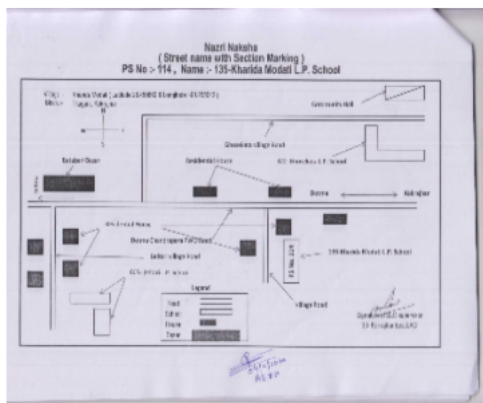

নিৰ্বাচক পঞ্জীয়ন বিষয়াৰ স্বাক্ষৰ

Nazri Naksha

Google Map View

Polling Station Building Front View

ভোটগ্ৰহন কেন্দ্ৰৰ সন্মুখৰ দৃশ্য

Cad View

Key MAP View

1 নাম : গিষ্ক ব্ৰহ্ম মাতৃৰ নাম: মঞ্জু ব্ৰহ্ম ঘৰ নং : 00 বয়স : 28 লিঙ্গ : পুৰুষ	HJL0454967 ফটো উপলব্ধ	2 নাম : চাবা ৰাম ব্ৰহ্ম পিতাৰ নাম: অঙ্গত ঘৰ নং : 1 বয়স : 68 লিঙ্গ : পুৰুষ	HJL1044606 ফটো উপলব্ধ	3 নাম : মহিলা ব্ৰহ্ম স্বামীৰ নাম: চাবাৰাম ঘৰ নং : 1 বয়স : 64 লিঙ্গ : মহিলা	HJL1044582 ফটো উপলব্ধ
4 নাম : মাইনাও ব্ৰহ্ম স্বামীৰ নাম: কুমাৰ ঘৰ নং : 1 বয়স : 47 লিঙ্গ : মহিলা	HJL1044593 ফটো উপলব্ধ	5 নাম : তুলঙ্গা ব্ৰহ্ম পিতাৰ নাম: সাবাৰাম ব্ৰহ্ম ঘৰ নং : 1 বয়স : 27 লিঙ্গ : পুৰুষ	HJL0162883 ফটো উপলব্ধ	6 নাম : দেৰহাছাত ব্ৰহ্ম পিতাৰ নাম: ছাবা ব্ৰহ্ম ঘৰ নং : 1 বয়স : 27 লিঙ্গ : পুৰুষ	HJL0161075 ফটো উপলব্ধ
7 নাম : মুসমী ব্ৰহ্ম পিতাৰ নাম: চাবী ৰাম ব্ৰহ্ম ঘৰ নং : 01 বয়স : 26 লিঙ্গ : মহিলা	HJL0536714 ফটো উপলব্ধ	8 নাম : ৰাজশ্ৰী ব্ৰহ্ম স্বামীৰ নাম: তুলুংগা ব্ৰহ্ম ঘৰ নং : 1 বয়স : 22 লিঙ্গ : মহিলা	EEG0002964 ফটো উপলব্ধ	9 নাম : সনিকা নাৰ্জাৰী স্বামীৰ নাম: দেৰহাসাত ব্ৰহ্ম ঘৰ নং : 1 বয়স : 21 লিঙ্গ : মহিলা	HJL2242873 ফটো উপলব্ধ
10 নাম : জৌদাও ব্ৰহ্ম পিতাৰ নাম: বাৰডাও ব্ৰহ্ম ঘৰ নং : 1খ বয়স : 29 লিঙ্গ : পুৰুষ	HJL2139620 ফটো উপলব্ধ	11 নাম : নয়ন ব্ৰহ্ম পিতাৰ নাম: বিপ্নু চৰন ব্ৰহ্ম ঘৰ নং : 2 বয়স : 55 লিঙ্গ : পুৰুষ	HJL1044684 ফটো উপলব্ধ	12 নাম : মায়াশ্ৰী ব্ৰহ্ম স্বামীৰ নাম: নয়ন ব্ৰহ্ম ঘৰ নং : 2 বয়স : 51 লিঙ্গ : মহিলা	HJL1044651 ফটো উপলব্ধ
13 নাম : বিনা ব্ৰহ্ম স্বামীৰ নাম: কৰ্ণ ব্ৰহ্ম ঘৰ নং : 2 বয়স : 49 লিঙ্গ : মহিলা	HJL1044662 ফটো উপলব্ধ	14 নাম : শৰ্মিলা ব্ৰহ্ম স্বামীৰ নাম: পূজাৰাম ঘৰ নং : 2 বয়স : 45 লিঙ্গ : মহিলা	HJL1044673 ফটো উপলব্ধ	15 নাম : বিংখু ব্ৰহ্ম পিতাৰ নাম: নয়ন ব্ৰহ্ম ঘৰ নং : 02 বয়স : 25 লিঙ্গ : পুৰুষ	HJL0452979 ফটো উপলব্ধ
S 16 নাম : বিসাতী ব্ৰহ্ম মাতৃৰ নাম: শৰ্মিলা ব্ৰহ্ম ঘৰ নং : 2 বয়স : 20 লিঙ্গ : মহিলা	EEG0005173 ফটো উপলব্ধ	17 নাম : কনমিতা ব্ৰহ্ম মাতৃৰ নাম: বিনা ব্ৰহ্ম ঘৰ নং : 2 বয়স : 20 লিঙ্গ : মহিলা	EEG0104174 ফটো উপলব্ধ	18 নাম : ৰাজেন্দ্ৰ ব্ৰহ্ম পিতাৰ নাম: সোমহ ঘৰ নং : 3 বয়স : 84 লিঙ্গ : পুৰুষ	HJL1044719 ফটো উপলব্ধ
19 নাম : দাউকা ব্ৰহ্ম স্বামীৰ নাম: ৰাজেন্দ্ৰ ঘৰ নং : 3 বয়স : 79 লিঙ্গ : মহিলা	HJL1044720 ফটো উপলব্ধ	20 নাম : প্ৰহ্লাদ ব্ৰহ্ম পিতাৰ নাম: ৰাজেন্দ্ৰ ঘৰ নং : 3 বয়স : 54 লিঙ্গ : পুৰুষ	HJL1044731 ফটো উপলব্ধ	21 নাম : জবাৰানি ব্ৰহ্ম পিতাৰ নাম: ৰাজেন ব্ৰহ্ম ঘৰ নং : 3 বয়স : 41 লিঙ্গ : মহিলা	HJL1044753 ফটো উপলব্ধ
22 নাম : জবা ৰানী ব্ৰহ্ম স্বামীৰ নাম: জোনকাৰ ব্ৰহ্ম ঘৰ নং : 0 বয়স : 39 লিঙ্গ : মহিলা	HJL0011191 ফটো উপলব্ধ	S 23 নাম : কনিকা বসুমতাৰী স্বামীৰ নাম: লকেন ড্ৰ বসুমতাৰী ঘৰ নং : 0 বয়স : 87 লিঙ্গ : মহিলা	HJL1044708 ফটো উপলব্ধ	24 নাম : কুনাল ব্ৰহ্ম পিতাৰ নাম: প্ৰহ্লাদ ব্ৰহ্ম ঘৰ নং : 3 বয়স : 22 লিঙ্গ : পুৰুষ	HJL2243038 ফটো উপলব্ধ
25 নাম : দিৰানন্দ ব্ৰহ্ম পিতাৰ নাম: বানেশ্বৰ ঘৰ নং : 8 বয়স : 61 লিঙ্গ : পুৰুষ	HJL1044797 ফটো উপলব্ধ	S 26 নাম : প্ৰতিমা ব্ৰহ্ম স্বামীৰ নাম: দিৰানন্দ ঘৰ নং : 8 বয়স : 57 লিঙ্গ : মহিলা	HJL1044800 ফটো উপলব্ধ	27 নাম : সৰলা ব্ৰহ্ম স্বামীৰ নাম: মনোমত ব্ৰহ্ম ঘৰ নং : 8 বয়স : 53 লিঙ্গ : মহিলা	HJL1044822 ফটো উপলব্ধ
28 নাম : পজিনাঙ্গ ব্ৰহ্ম মাতৃৰ নাম: সৰলা ব্ৰহ্ম ঘৰ নং : 8 বয়স : 28 লিঙ্গ : পুৰুষ	HJL0161422 ফটো উপলব্ধ	29 নাম : অলংবাৰ ব্ৰহ্ম মাতৃৰ নাম: সৰলা বালা ব্ৰহ্ম ঘৰ নং : 4 বয়স : 24 লিঙ্গ : পুৰুষ	HJL0528000 ফটো উপলব্ধ	S 30 নাম : নেৰচৌন ব্ৰহ্ম স্বামীৰ নাম: স পিন ব্ৰহ্ম ঘৰ নং : 05 বয়স : 126 লিঙ্গ : মহিলা	HJL1044888 ফটো উপলব্ধ