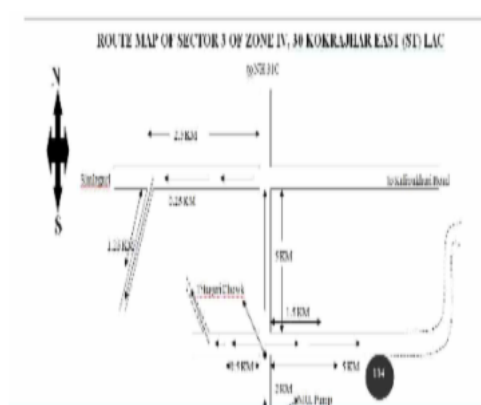

নিৰ্বাচক পঞ্জীয়ন বিষয়াৰ স্বাক্ষৰ

Nazri Naksha

Google Map View

Polling Station Building Front View

ভোটগ্ৰহন কেন্দ্ৰৰ সন্মুখৰ দৃশ্য

Cad View

Key MAP View

1 নাম : গিষ্ক ব্ৰহ্ম মাতৃৰ নাম: মঞ্জু ব্ৰহ্ম ঘৰ নং : 00 বয়স : 28 লিঙ্গ : পুৰুষ	HJL0454967 ফটো উপলব্ধ	2 নাম : চাবা ৰাম ব্ৰহ্ম পিতাৰ নাম: অঙ্গত ঘৰ নং : 1 বয়স : 68 লিঙ্গ : পুৰুষ	HJL1044606 ফটো উপলব্ধ	3 নাম : মহিলা ব্ৰহ্ম স্বামীৰ নাম: চাবাৰাম ঘৰ নং : 1 বয়স : 64 লিঙ্গ : মহিলা	HJL1044582 ফটো উপলব্ধ
4 নাম : মাইনাও ব্ৰহ্ম স্বামীৰ নাম: কুমাৰ ঘৰ নং : 1 বয়স : 47 লিঙ্গ : মহিলা	HJL1044593 ফটো উপলব্ধ	5 নাম : তুলঙ্গা ব্ৰহ্ম পিতাৰ নাম: সাবাৰাম ব্ৰহ্ম ঘৰ নং : 1 বয়স : 27 লিঙ্গ : পুৰুষ	HJL0162883 ফটো উপলব্ধ	6 নাম : দেৰহাছাত ব্ৰহ্ম পিতাৰ নাম: ছাবা ব্ৰহ্ম ঘৰ নং : 1 বয়স : 27 লিঙ্গ : পুৰুষ	HJL0161075 ফটো উপলব্ধ
7 নাম : মুসমী ব্ৰহ্ম পিতাৰ নাম: চাবী ৰাম ব্ৰহ্ম ঘৰ নং : 01 বয়স : 26 লিঙ্গ : মহিলা	HJL0536714 ফটো উপলব্ধ	8 নাম : ৰাজশ্ৰী ব্ৰহ্ম স্বামীৰ নাম: তুলুংগা ব্ৰহ্ম ঘৰ নং : 1 বয়স : 22 লিঙ্গ : মহিলা	EEG0002964 ফটো উপলব্ধ	9 নাম : সনিকা নাৰ্জাৰী স্বামীৰ নাম: দেৰহাসাত ব্ৰহ্ম ঘৰ নং : 1 বয়স : 21 লিঙ্গ : মহিলা	HJL2242873 ফটো উপলব্ধ
10 নাম : জৌদাও ব্ৰহ্ম পিতাৰ নাম: বাৰডাও ব্ৰহ্ম ঘৰ নং : 1খ বয়স : 29 লিঙ্গ : পুৰুষ	HJL2139620 ফটো উপলব্ধ	11 নাম : নয়ন ব্ৰহ্ম পিতাৰ নাম: বিপ্নু চৰন ব্ৰহ্ম ঘৰ নং : 2 বয়স : 55 লিঙ্গ : পুৰুষ	HJL1044684 ফটো উপলব্ধ	12 নাম : মায়াশ্ৰী ব্ৰহ্ম স্বামীৰ নাম: নয়ন ব্ৰহ্ম ঘৰ নং : 2 বয়স : 51 লিঙ্গ : মহিলা	HJL1044651 ফটো উপলব্ধ
13 নাম : বিনা ব্ৰহ্ম স্বামীৰ নাম: কৰ্ণ ব্ৰহ্ম ঘৰ নং : 2 বয়স : 49 লিঙ্গ : মহিলা	HJL1044662 ফটো উপলব্ধ	14 নাম : শৰ্মিলা ব্ৰহ্ম স্বামীৰ নাম: পূজাৰাম ঘৰ নং : 2 বয়স : 45 লিঙ্গ : মহিলা	HJL1044673 ফটো উপলব্ধ	15 নাম : বিংখু ব্ৰহ্ম পিতাৰ নাম: নয়ন ব্ৰহ্ম ঘৰ নং : 02 বয়স : 25 লিঙ্গ : পুৰুষ	HJL0452979 ফটো উপলব্ধ
S 16 নাম : বিসাতী ব্ৰহ্ম মাতৃৰ নাম: শৰ্মিলা ব্ৰহ্ম ঘৰ নং : 2 বয়স : 20 লিঙ্গ : মহিলা	EEG0005173 ফটো উপলব্ধ	17 নাম : কনমিতা ব্ৰহ্ম মাতৃৰ নাম: বিনা ব্ৰহ্ম ঘৰ নং : 2 বয়স : 20 লিঙ্গ : মহিলা	EEG0104174 ফটো উপলব্ধ	18 নাম : ৰাজেন্দ্ৰ ব্ৰহ্ম পিতাৰ নাম: সোমহ ঘৰ নং : 3 বয়স : 84 লিঙ্গ : পুৰুষ	HJL1044719 ফটো উপলব্ধ
19 নাম : দাউকা ব্ৰহ্ম স্বামীৰ নাম: ৰাজেন্দ্ৰ ঘৰ নং : 3 বয়স : 79 লিঙ্গ : মহিলা	HJL1044720 ফটো উপলব্ধ	20 নাম : প্ৰহ্লাদ ব্ৰহ্ম পিতাৰ নাম: ৰাজেন্দ্ৰ ঘৰ নং : 3 বয়স : 54 লিঙ্গ : পুৰুষ	HJL1044731 ফটো উপলব্ধ	21 নাম : জবাৰানি ব্ৰহ্ম পিতাৰ নাম: ৰাজেন ব্ৰহ্ম ঘৰ নং : 3 বয়স : 41 লিঙ্গ : মহিলা	HJL1044753 ফটো উপলব্ধ
22 নাম : জবা ৰানী ব্ৰহ্ম স্বামীৰ নাম: জোনকাৰ ব্ৰহ্ম ঘৰ নং : 0 বয়স : 39 লিঙ্গ : মহিলা	HJL0011191 ফটো উপলব্ধ	S 23 নাম : কনিকা বসুমতাৰী স্বামীৰ নাম: লকেন ড্ৰ বসুমতাৰী ঘৰ নং : 0 বয়স : 87 লিঙ্গ : মহিলা	HJL1044708 ফটো উপলব্ধ	24 নাম : কুনাল ব্ৰহ্ম পিতাৰ নাম: প্ৰহ্লাদ ব্ৰহ্ম ঘৰ নং : 3 বয়স : 22 লিঙ্গ : পুৰুষ	HJL2243038 ফটো উপলব্ধ
25 নাম : দিৰানন্দ ব্ৰহ্ম পিতাৰ নাম: বানেশ্বৰ ঘৰ নং : 8 বয়স : 61 লিঙ্গ : পুৰুষ	HJL1044797 ফটো উপলব্ধ	S 26 নাম : প্ৰতিমা ব্ৰহ্ম স্বামীৰ নাম: দিৰানন্দ ঘৰ নং : 8 বয়স : 57 লিঙ্গ : মহিলা	HJL1044800 ফটো উপলব্ধ	27 নাম : সৰলা ব্ৰহ্ম স্বামীৰ নাম: মনোমত ব্ৰহ্ম ঘৰ নং : 8 বয়স : 53 লিঙ্গ : মহিলা	HJL1044822 ফটো উপলব্ধ
28 নাম : পজিনাঙ্গ ব্ৰহ্ম মাতৃৰ নাম: সৰলা ব্ৰহ্ম ঘৰ নং : 8 বয়স : 28 লিঙ্গ : পুৰুষ	HJL0161422 ফটো উপলব্ধ	29 নাম : অলংবাৰ ব্ৰহ্ম মাতৃৰ নাম: সৰলা বালা ব্ৰহ্ম ঘৰ নং : 4 বয়স : 24 লিঙ্গ : পুৰুষ	HJL0528000 ফটো উপলব্ধ	S 30 নাম : নেৰচৌন ব্ৰহ্ম স্বামীৰ নাম: স পিন ব্ৰহ্ম ঘৰ নং : 05 বয়স : 126 লিঙ্গ : মহিলা	HJL1044888 ফটো উপলব্ধ