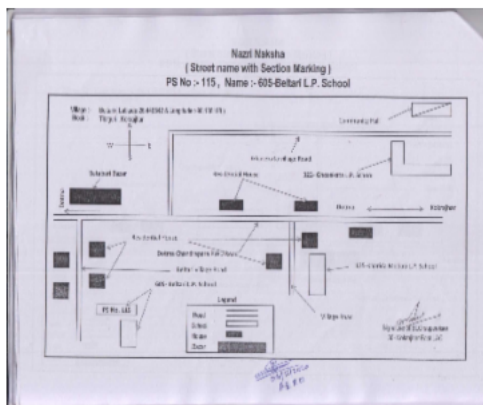

Nazri Naksha