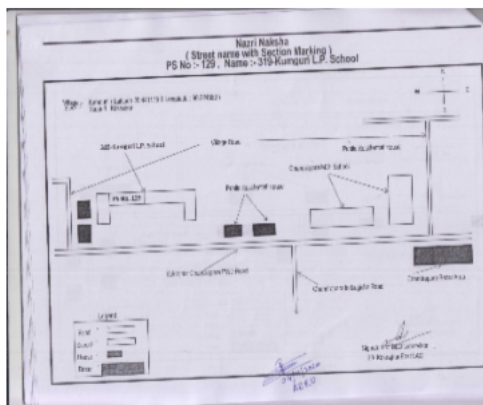

Nazri Naksha