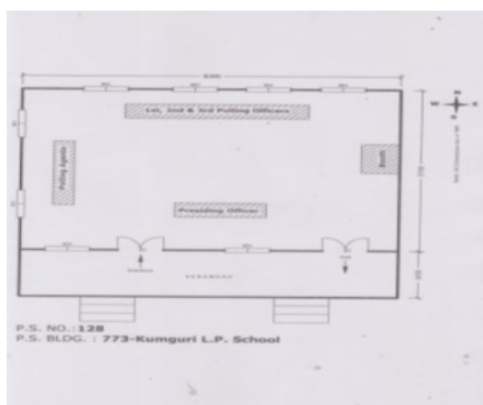

নিৰ্বাচক পঞ্জীয়ন বিষয়াৰ স্বাক্ষৰ

Nazri Naksha

Google Map View

Polling Station Building Front View

ভোটগ্ৰহন কেন্দ্ৰৰ সন্মুখৰ দৃশ্য

Cad View

Key MAP View

1 নাম : বৃধবা উৰাও পিতাৰ নাম: চন্দ্ৰ ঘৰ নং : 1 বয়স : 77 লিঙ্গ : পুৰুষ	HJL1174578 ফটো উপলব্ধ	2 নাম : চালিমী উৰাও স্বামীৰ নাম: বুধুবা ঘৰ নং : 1 বয়স : 73 লিঙ্গ : মহিলা	HJL1174589 ফটো উপলব্ধ	3 নাম : বীৰচা উৰাও পিতাৰ নাম: বুধুবা ঘৰ নং : 1 বয়স : 52 লিঙ্গ : পুৰুষ	HJL1174614 ফটো উপলব্ধ
4 নাম : পুতুলী উৰাও স্বামীৰ নাম: বীৰচা ঘৰ নং : 1 বয়স : 49 লিঙ্গ : মহিলা	HJL1174625 ফটো উপলব্ধ	5 নাম : বৃধনী উৰাও স্বামীৰ নাম: গাব্ৰল ঘৰ নং : 1 বয়স : 47 লিঙ্গ : মহিলা	HJL1174603 ফটো উপলব্ধ	6 নাম : দশৰথ উৰাও পিতাৰ নাম: বুধুবা ঘৰ নং : 1 বয়স : 42 লিঙ্গ : পুৰুষ	HJL1174636 ফটো উপলব্ধ
7 নাম : বীনা উৰাও স্বামীৰ নাম: দশৰথ ঘৰ নং : 1 বয়স : 39 লিঙ্গ : মহিলা	HJL1174647 ফটো উপলব্ধ	8 নাম : চুল উৰাও পিতাৰ নাম: বুধুৰা উৰাও ঘৰ নং : 1 বয়স : 31 লিঙ্গ : পুৰুষ	HJL1180730 ফটো উপলব্ধ	R2 9 নাম : শতাদী কুজুৰ পিতাৰ নাম: বমেন্দি কুজুৰ ঘৰ নং : 01 বয়স : 27 লিঙ্গ : মহিলা	HJL0226365 ফটো উপলব্ধ
10 নাম : কুলাবালী উৰাও স্বামীৰ নাম: দুৰ্গা ঘৰ নং : 3 বয়স : 47 লিঙ্গ : মহিলা	HJL1174670 ফটো উপলব্ধ	11 নাম : কান্দালাল উৰাও পিতাৰ নাম: এটাৰা ঘৰ নং : 3 বয়স : 46 লিঙ্গ : পুৰুষ	HJL1174681 ফটো উপলব্ধ	12 নাম : কনিকা ব্ৰহ্ম পিতাৰ নাম: শুনিলাল ব্ৰহ্ম ঘৰ নং : 03 বয়স : 27 লিঙ্গ : মহিলা	HJL0213561 ফটো উপলব্ধ
13 নাম : লেহেৰা বাৰাইক পিতাৰ নাম: চেণ্ডেল বাৰাইক ঘৰ নং : 8 বয়স : 57 লিঙ্গ : পুৰুষ	HJL1174716 ফটো উপলব্ধ	14 নাম : কলাউতি উৰাও স্বামীৰ নাম: লেহেৰা ঘৰ নং : 8 বয়স : 49 লিঙ্গ : মহিলা	HJL1174727 ফটো উপলব্ধ	# 15 নাম : মঞ্জানি বসুমতাৰী স্বামীৰ নাম: ধনঞ্জয় বসুমতাৰী ঘৰ নং : 8 বয়স : 30 লিঙ্গ : মহিলা	HJL0368027 ফটো উপলব্ধ
16 নাম : বামপাল বাৰেক পিতাৰ নাম: মনদন বাৰেক ঘৰ নং : 8 বয়স : 26 লিঙ্গ : পুৰুষ	HJL0332551 ফটো উপলব্ধ	17 নাম : নাৰাতি বসুমতাৰী স্বামীৰ নাম: থেৰেন্দ্ৰ ঘৰ নং : 6 বয়স : 60 লিঙ্গ : মহিলা	HJL1174772 ফটো উপলব্ধ	# 18 নাম : ফণীন্দ্র বসুমতাৰী পিতাৰ নাম: বাৰ্বেদে ঘৰ নং : 6 বয়স : 55 লিঙ্গ : পুৰুষ	HJL1174749 ফটো উপলব্ধ
# 19 নাম : ফলে বসুমতাৰী স্বামীৰ নাম: ফণীন্দ্র ব্ৰহ্ম ঘৰ নং : 6 বয়স : 54 লিঙ্গ : মহিলা	HJL1174750 ফটো উপলব্ধ	20 নাম : দেবৰাজ বসুমতাৰী পিতাৰ নাম: থেৰেন্দ্ৰ ঘৰ নং : 6 বয়স : 43 লিঙ্গ : পুৰুষ	HJL1174783 ফটো উপলব্ধ	# 21 নাম : বিমলা গয়াৰী স্বামীৰ নাম: দেবৰাজ বসুমতাৰী ঘৰ নং : 6 বয়স : 40 লিঙ্গ : মহিলা	HJL0215590 ফটো উপলব্ধ
22 নাম : বিলিফাং বসুমতাৰী পিতাৰ নাম: ফণীন্দ্র বসুমতাৰী ঘৰ নং : 6 বয়স : 33 লিঙ্গ : পুৰুষ	HJL0153379 ফটো উপলব্ধ	S 23 নাম : পাৰমিলা বসুমতাৰী পিতাৰ নাম: থেৰেন্দ্ৰ বসুমতাৰী ঘৰ নং : 6 বয়স : 29 লিঙ্গ : মহিলা	HJL0371138 ফটো উপলব্ধ	24 নাম : সনো বসুমতাৰী স্বামীৰ নাম: বিলিফাং বসুমতাৰী ঘৰ নং : 6 বয়স : 28 লিঙ্গ : মহিলা	HJL0593012 ফটো উপলব্ধ
25 নাম : মইনাও বসুমতাৰী পিতাৰ নাম: থেৰেন্দ্ৰ বসুমতাৰী ঘৰ নং : 6 বয়স : 27 লিঙ্গ : মহিলা	HJL0371146 ফটো উপলব্ধ	26 নাম : জিবেন বসুমতাৰী পিতাৰ নাম: ফণীন্দ্র বসুমতাৰী ঘৰ নং : 6 বয়স : 26 লিঙ্গ : পুৰুষ	HJL0215772 ফটো উপলব্ধ	27 নাম : ইশা নাৰ্জাৰী স্বামীৰ নাম: জীবেন বসুমতাৰী ঘৰ নং : 6 বয়স : 25 লিঙ্গ : মহিলা	HJL0593152 ফটো উপলব্ধ
28 নাম : গঙ্গাৰ বসুমতাৰী পিতাৰ নাম: ফণীন্দ্র বসুমতাৰী ঘৰ নং : 6 বয়স : 23 লিঙ্গ : পুৰুষ	HJL0593004 ফটো উপলব্ধ	29 নাম : ভুটিয়া বসুমতাৰী পিতাৰ নাম: ফণীন্দ্র বসুমতাৰী ঘৰ নং : 6 বয়স : 21 লিঙ্গ : পুৰুষ	EEG0024414 ফটো উপলব্ধ	30 নাম : বিৰাজ ৰাভা পিতাৰ নাম: কালিচৰন ঘৰ নং : 9 বয়স : 69 লিঙ্গ : পুৰুষ	HJL1174818 ফটো উপলব্ধ