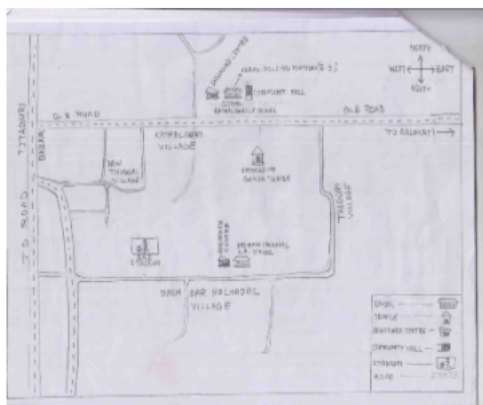

Nazri Naksha