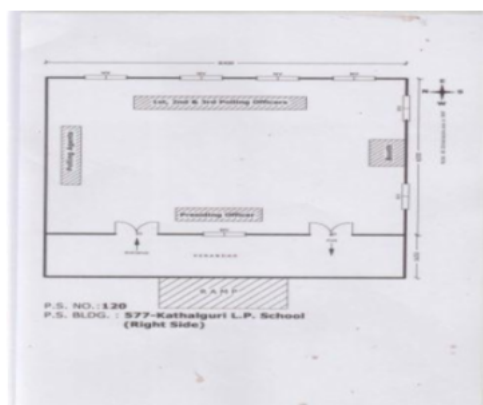

নিৰ্বাচক পঞ্জীয়ন বিষয়াৰ স্বাক্ষৰ

Nazri Naksha

Google Map View

Polling Station Building Front View

ভোটগ্ৰহন কেন্দ্ৰৰ সন্মুখৰ দৃশ্য

Cad View

Key MAP View

1 নাম : অদে ব্ৰহ্ম স্বামীৰ নাম: শচীন্দ্র ঘৰ নং : 1 বয়স : 57 লিঙ্গ : মহিলা	HJL1180707 ফটো উপলব্ধ	2 নাম : মিঠুন মুশাহাৰী পিতাৰ নাম: সুচেদ্ৰ মুশাহাৰী ঘৰ নং : 1 বয়স : 34 লিঙ্গ : পুৰুষ	HJL1180729 ফটো উপলব্ধ	3 নাম : মনজ ব্ৰহ্ম পিতাৰ নাম: শচীন্দ্র মোছাহাৰী ঘৰ নং : 1 বয়স : 32 লিঙ্গ : পুৰুষ	HJL2145382 ফটো উপলব্ধ
4 নাম : কবিতা মুশাহাৰী স্বামীৰ নাম: মিঠুন মুশাহাৰী ঘৰ নং : 1 বয়স : 30 লিঙ্গ : মহিলা	HJL2145644 ফটো উপলব্ধ	5 নাম : বৈছাগী ব্ৰহ্ম স্বামীৰ নাম: মনোজ ব্ৰহ্ম ঘৰ নং : 1 বয়স : 30 লিঙ্গ : মহিলা	HJL2145393 ফটো উপলব্ধ	6 নাম : পাৰ্বতী ব্ৰহ্ম স্বামীৰ নাম: বীনেদ্ৰ ঘৰ নং : 2 বয়স : 57 লিঙ্গ : মহিলা	HJL1180752 ফটো উপলব্ধ
7 নাম : প্ৰিয়া ব্ৰহ্ম স্বামীৰ নাম: উত্তম মহাহাৰী ঘৰ নং : 2 বয়স : 34 লিঙ্গ : মহিলা	HJL2145417 ফটো উপলব্ধ	8 নাম : উত্তম মহাহাৰী পিতাৰ নাম: বীনেদ্ৰ মহাহাৰী ঘৰ নং : 2 বয়স : 33 লিঙ্গ : পুৰুষ	HJL1180763 ফটো উপলব্ধ	9 নাম : সুসীতা মহাহাৰী স্বামীৰ নাম: সৌমাওচাদ মহাহাৰী ঘৰ নং : 2 বয়স : 27 লিঙ্গ : মহিলা	HJL0327171 ফটো উপলব্ধ
10 নাম : সৌমাওচাদ মসাহাৰী পিতাৰ নাম: বীনেদ্ৰ মহাহাৰী ঘৰ নং : 2 বয়স : 26 লিঙ্গ : পুৰুষ	HJL0283499 ফটো উপলব্ধ	11 নাম : শুনিলাল ব্ৰহ্ম পিতাৰ নাম: দেবেন্দ্ৰ ঘৰ নং : 3 বয়স : 66 লিঙ্গ : পুৰুষ	HJL1180774 ফটো উপলব্ধ	12 নাম : পাউগালী ব্ৰহ্ম স্বামীৰ নাম: শুনিলাল ঘৰ নং : 3 বয়স : 64 লিঙ্গ : মহিলা	HJL1180785 ফটো উপলব্ধ
13 নাম : বনা ব্ৰহ্ম পিতাৰ নাম: দেবেন্দ্ৰ ঘৰ নং : 3 বয়স : 57 লিঙ্গ : পুৰুষ	HJL1180809 ফটো উপলব্ধ	14 নাম : বমেলো ব্ৰহ্ম স্বামীৰ নাম: বনা ঘৰ নং : 3 বয়স : 51 লিঙ্গ : মহিলা	HJL1180810 ফটো উপলব্ধ	15 নাম : ধনেশ্বৰ ব্ৰহ্ম পিতাৰ নাম: শুনিলাল ঘৰ নং : 3 বয়স : 38 লিঙ্গ : পুৰুষ	HJL1180796 ফটো উপলব্ধ
16 নাম : সমেশ্বৰ ব্ৰহ্ম পিতাৰ নাম: সুনিলাল ব্ৰহ্ম ঘৰ নং : 3 বয়স : 35 লিঙ্গ : পুৰুষ	HJL1180821 ফটো উপলব্ধ	17 নাম : বিনজলা ব্ৰহ্ম স্বামীৰ নাম: ধনেশ্বৰ ব্ৰহ্ম ঘৰ নং : 3 বয়স : 31 লিঙ্গ : মহিলা	HJL0100719 ফটো উপলব্ধ	18 নাম : বামেশ্বৰ ব্ৰহ্ম পিতাৰ নাম: সুনিলাল ব্ৰহ্ম ঘৰ নং : 3 বয়স : 30 লিঙ্গ : পুৰুষ	HJL2145428 ফটো উপলব্ধ
19 নাম : অঞ্জলী ব্ৰহ্ম স্বামীৰ নাম: সামেশ্বৰ ব্ৰহ্ম ঘৰ নং : 3 বয়স : 30 লিঙ্গ : মহিলা	HJL2145439 ফটো উপলব্ধ	20 নাম : অনচুমই ব্ৰহ্ম স্বামীৰ নাম: বামেশ্বৰ ব্ৰহ্ম ঘৰ নং : 3 বয়স : 26 লিঙ্গ : মহিলা	HJL0327130 ফটো উপলব্ধ	21 নাম : নৰেশ্বৰ ব্ৰহ্ম পিতাৰ নাম: বানা ব্ৰহ্ম ঘৰ নং : 3 বয়স : 22 লিঙ্গ : পুৰুষ	HJL2245769 ফটো উপলব্ধ
22 নাম : অঞ্জিমা ব্ৰহ্ম স্বামীৰ নাম: নৰেশ্বৰ ব্ৰহ্ম ঘৰ নং : 3 বয়স : 20 লিঙ্গ : মহিলা	EEG0064675 ফটো উপলব্ধ	23 নাম : সুকুনা ব্ৰহ্ম পিতাৰ নাম: দেবেন্দ্ৰ ঘৰ নং : 8 বয়স : 59 লিঙ্গ : পুৰুষ	HJL1180832 ফটো উপলব্ধ	24 নাম : সোমবাৰী ব্ৰহ্ম স্বামীৰ নাম: সুনেশ্বৰ ব্ৰহ্ম ঘৰ নং : 8 বয়স : 53 লিঙ্গ : মহিলা	HJL1180843 ফটো উপলব্ধ
25 নাম : জংগিলা ব্ৰহ্ম পিতাৰ নাম: সুকুনা ব্ৰহ্ম ঘৰ নং : 4 বয়স : 23 লিঙ্গ : পুৰুষ	HJL1125806 ফটো উপলব্ধ	26 নাম : বিখৰাই ব্ৰহ্ম পিতাৰ নাম: সুকুনা ব্ৰহ্ম ঘৰ নং : 4 বয়স : 20 লিঙ্গ : মহিলা	EEG0044008 ফটো উপলব্ধ	27 নাম : মঙ্গল ব্ৰহ্ম পিতাৰ নাম: বিষ্টিচৰন ঘৰ নং : 5 বয়স : 71 লিঙ্গ : পুৰুষ	HJL1180876 ফটো উপলব্ধ
28 নাম : ফুলেশ্বৰী ব্ৰহ্ম স্বামীৰ নাম: মঙ্গল ঘৰ নং : 5 বয়স : 68 লিঙ্গ : মহিলা	HJL1180887 ফটো উপলব্ধ	29 নাম : শিৰচৰণ ব্ৰহ্ম পিতাৰ নাম: মঙ্গল ঘৰ নং : 5 বয়স : 47 লিঙ্গ : পুৰুষ	HJL1180923 ফটো উপলব্ধ	30 নাম : উদয় শংকৰ ব্ৰহ্ম পিতাৰ নাম: মঙ্গল ঘৰ নং : 5 বয়স : 45 লিঙ্গ : পুৰুষ	HJL1180898 ফটো উপলব্ধ