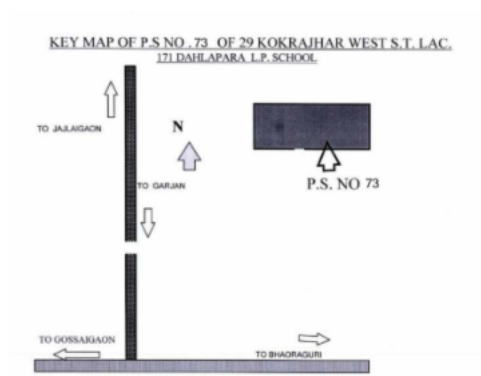

নিৰ্বাচক পঞ্জীয়ন বিষয়াৰ স্বাক্ষৰ

Nazri Naksha

Google Map View

Polling Station Building Front View

ভোটগ্ৰহন কেন্দ্ৰৰ সন্মুখৰ দৃশ্য

Cad View

Key MAP View

#2 1 নাম : উৰ্মিলা বসুমতাৰী স্বামীৰ নাম: সুবাসি বসুমতাৰী ঘৰ নং : ১ বয়স : 51 লিঙ্গ : মহিলা	GJP6634577	ফটো উপলব্ধ	#2 2 নাম : মিৰাজ বসুমতাৰী মাতৃৰ নাম: উৰ্মিলা বসুমতাৰী ঘৰ নং : ১ বয়স : 29 লিঙ্গ : পুৰুষ	GJP0181628	ফটো উপলব্ধ	#2 3 নাম : টিৰাজ বসুমতাৰী পিতাৰ নাম: সুভীষ চন্দ্ৰ বসুমতাৰী ঘৰ নং : ১ বয়স : 28 লিঙ্গ : পুৰুষ	GJP0246702	ফটো উপলব্ধ
#2 4 নাম : অমলা ব্ৰহ্ম স্বামীৰ নাম: অমোৰেন ব্ৰহ্ম ঘৰ নং : ১ক বয়স : 87 লিঙ্গ : মহিলা	GJP6634599	ফটো উপলব্ধ	#2 5 নাম : সুবোধ বসুমতাৰী পিতাৰ নাম: অমৰেন্দ্ৰ বসুমতাৰী ঘৰ নং : ১ক বয়স : 50 লিঙ্গ : পুৰুষ	GJP6634588	ফটো উপলব্ধ	#2 6 নাম : ভানু বসুমতাৰী স্বামীৰ নাম: সুবোধ বসুমতাৰী ঘৰ নং : ১ক বয়স : 41 লিঙ্গ : মহিলা	GJP6634602	ফটো উপলব্ধ
#2 7 নাম : বাসন্তী বসুমতাৰী স্বামীৰ নাম: সমৰেন্দ্ৰ ঘৰ নং : ২ বয়স : 69 লিঙ্গ : মহিলা	GJP6634624	ফটো উপলব্ধ	#2 8 নাম : পুষ্পৰূপ বসুমতাৰী পিতাৰ নাম: সমৰেন্দ্ৰ ঘৰ নং : ২ বয়স : 53 লিঙ্গ : পুৰুষ	GJP6634635	ফটো উপলব্ধ	#2 9 নাম : বতনাবতী বসুমতাৰী স্বামীৰ নাম: পুষ্পৰূপ ঘৰ নং : ২ বয়স : 50 লিঙ্গ : মহিলা	GJP6634646	ফটো উপলব্ধ
#2 10 নাম : বৃহত ব্ৰহ্ম পিতাৰ নাম: সুৰথ ব্ৰহ্ম ঘৰ নং : ৩ বয়স : 55 লিঙ্গ : পুৰুষ	GJP6634657	ফটো উপলব্ধ	#2 11 নাম : গৌতম ব্ৰহ্ম পিতাৰ নাম: সুৰথ ব্ৰহ্ম ঘৰ নং : ৩ বয়স : 47 লিঙ্গ : পুৰুষ	GJP6634679	ফটো উপলব্ধ	#2 12 নাম : সনিতা ব্ৰহ্ম স্বামীৰ নাম: বৃহত ব্ৰহ্ম ঘৰ নং : ৩ বয়স : 44 লিঙ্গ : মহিলা	GJP6634668	ফটো উপলব্ধ
#2 13 নাম : বিবিতা ব্ৰহ্ম পিতাৰ নাম: বৃহত ব্ৰহ্ম ঘৰ নং : 03 বয়স : 21 লিঙ্গ : মহিলা	EEG0081018	ফটো উপলব্ধ	#2 14 নাম : মনিন্দ্ৰ নাৰ্জাৰী পিতাৰ নাম: সাবুৰাম নাৰ্জাৰী ঘৰ নং : 8 বয়স : 74 লিঙ্গ : পুৰুষ	GJP6634691	ফটো উপলব্ধ	E 15 নাম : বতিনী নাৰ্জাৰী স্বামীৰ নাম: মনিন্দ্ৰ ঘৰ নং : 8 বয়স : 72 লিঙ্গ : মহিলা	GJP6634704	ফটো উপলব্ধ
#2 16 নাম : বমেশ চন্দ্ৰ নাৰ্জাৰী পিতাৰ নাম: মনিন্দ্ৰ নাৰ্জাৰী ঘৰ নং : 8 বয়স : 53 লিঙ্গ : পুৰুষ	GJP6634715	ফটো উপলব্ধ	#2 17 নাম : লখিমী নাৰ্জাৰী স্বামীৰ নাম: বমেশ চন্দ্ৰ নাৰ্জাৰী ঘৰ নং : 8 বয়স : 48 লিঙ্গ : মহিলা	GJP6634726	ফটো উপলব্ধ	#2 18 নাম : বিবং নাৰ্জাৰী পিতাৰ নাম: বমেশ চন্দ্ৰ নাৰ্জাৰী ঘৰ নং : 8 বয়স : 23 লিঙ্গ : পুৰুষ	GJP0582403	ফটো উপলব্ধ
#2 19 নাম : অন্জালু নাৰ্জাৰী পিতাৰ নাম: বমেশ চন্দ্ৰ নাৰ্জাৰী ঘৰ নং : 04 বয়স : 19 লিঙ্গ : পুৰুষ	EEG0113951	ফটো উপলব্ধ	#2 20 নাম : যমুনা বসুমতাৰী স্বামীৰ নাম: প্ৰফুল্ল বসুমতাৰী ঘৰ নং : ৫ বয়স : 68 লিঙ্গ : মহিলা	GJP6634748	ফটো উপলব্ধ	#2 21 নাম : বিৰহাং বসুমতাৰী পিতাৰ নাম: প্ৰফুল্ল বসুমতাৰী ঘৰ নং : ৫ বয়স : 32 লিঙ্গ : পুৰুষ	GJP6634759	ফটো উপলব্ধ
#2 22 নাম : তপসী ব্ৰহ্ম স্বামীৰ নাম: দীনেশ ব্ৰহ্ম ঘৰ নং : ৬ বয়স : 88 লিঙ্গ : মহিলা	GJP6634760	ফটো উপলব্ধ	#2 23 নাম : থাণেশ্বৰ নাৰ্জাৰী পিতাৰ নাম: দীনেশ ব্ৰহ্ম ঘৰ নং : ৬ বয়স : 56 লিঙ্গ : পুৰুষ	GJP6634771	ফটো উপলব্ধ	#2 24 নাম : ইমজিমিত্ৰা বসুমতাৰী স্বামীৰ নাম: থাণেশ্বৰ নাৰ্জাৰী ঘৰ নং : ৬ বয়স : 45 লিঙ্গ : মহিলা	GJP6634782	ফটো উপলব্ধ
#2 25 নাম : আলাৰী নাৰ্জাৰী পিতাৰ নাম: থাণেশ্বৰ নাৰ্জাৰী ঘৰ নং : 06 বয়স : 21 লিঙ্গ : মহিলা	EEG0049684	ফটো উপলব্ধ	#2 26 নাম : ধনঞ্জয় ব্ৰহ্ম পিতাৰ নাম: দীনেশ ব্ৰহ্ম ঘৰ নং : ৬J বয়স : 50 লিঙ্গ : পুৰুষ	GJP6634806	ফটো উপলব্ধ	#2 27 নাম : সবিতা ব্ৰহ্ম স্বামীৰ নাম: ধনঞ্জয় ব্ৰহ্ম ঘৰ নং : ৬J বয়স : 45 লিঙ্গ : মহিলা	GJP6634817	ফটো উপলব্ধ
#2 28 নাম : বিউটি ব্ৰহ্ম মাতৃৰ নাম: সবিতা ব্ৰহ্ম ঘৰ নং : 6জে বয়স : 27 লিঙ্গ : মহিলা	GJP0446518	ফটো উপলব্ধ	#2 29 নাম : বিভূতি ব্ৰহ্ম পিতাৰ নাম: ধনঞ্জয় ব্ৰহ্ম ঘৰ নং : 6জে বয়স : 22 লিঙ্গ : পুৰুষ	EEG0038232	ফটো উপলব্ধ	#2 30 নাম : সমেশ্বৰ ব্ৰহ্ম পিতাৰ নাম: দীনেশ ব্ৰহ্ম ঘৰ নং : ৬K বয়স : 64 লিঙ্গ : পুৰুষ	GJP6634828	ফটো উপলব্ধ