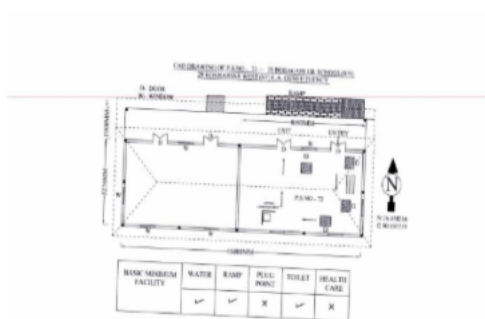

নিৰ্বাচক পঞ্জীয়ন বিষয়াৰ স্বাক্ষৰ

Nazri Naksha

Google Map View

Polling Station Building Front View

ভোটগ্ৰহন কেন্দ্ৰৰ সন্মুখৰ দৃশ্য

Cad View

Key MAP View

#2 1 নাম : উৰ্মিলা বসুমতাৰী স্বামীৰ নাম: সুবাসি বসুমতাৰী ঘৰ নং : ১ বয়স : 51 লিঙ্গ : মহিলা	GJP6634577	ফটো উপলব্ধ	#2 2 নাম : মিৰাজ বসুমতাৰী মাতৃৰ নাম: উৰ্মিলা বসুমতাৰী ঘৰ নং : ১ বয়স : 29 লিঙ্গ : পুৰুষ	GJP0181628	ফটো উপলব্ধ	#2 3 নাম : টিৰাজ বসুমতাৰী পিতাৰ নাম: সুভীষ চন্দ্ৰ বসুমতাৰী ঘৰ নং : ১ বয়স : 28 লিঙ্গ : পুৰুষ	GJP0246702	ফটো উপলব্ধ
#2 4 নাম : অমলা ব্ৰহ্ম স্বামীৰ নাম: অমোৰেন ব্ৰহ্ম ঘৰ নং : ১ক বয়স : 87 লিঙ্গ : মহিলা	GJP6634599	ফটো উপলব্ধ	#2 5 নাম : সুবোধ বসুমতাৰী পিতাৰ নাম: অমৰেন্দ্ৰ বসুমতাৰী ঘৰ নং : ১ক বয়স : 50 লিঙ্গ : পুৰুষ	GJP6634588	ফটো উপলব্ধ	#2 6 নাম : ভানু বসুমতাৰী স্বামীৰ নাম: সুবোধ বসুমতাৰী ঘৰ নং : ১ক বয়স : 41 লিঙ্গ : মহিলা	GJP6634602	ফটো উপলব্ধ
#2 7 নাম : বাসন্তী বসুমতাৰী স্বামীৰ নাম: সমৰেন্দ্ৰ ঘৰ নং : ২ বয়স : 69 লিঙ্গ : মহিলা	GJP6634624	ফটো উপলব্ধ	#2 8 নাম : পুষ্পৰূপ বসুমতাৰী পিতাৰ নাম: সমৰেন্দ্ৰ ঘৰ নং : ২ বয়স : 53 লিঙ্গ : পুৰুষ	GJP6634635	ফটো উপলব্ধ	#2 9 নাম : বতনাবতী বসুমতাৰী স্বামীৰ নাম: পুষ্পৰূপ ঘৰ নং : ২ বয়স : 50 লিঙ্গ : মহিলা	GJP6634646	ফটো উপলব্ধ
#2 10 নাম : বৃহত ব্ৰহ্ম পিতাৰ নাম: সুৰথ ব্ৰহ্ম ঘৰ নং : ৩ বয়স : 55 লিঙ্গ : পুৰুষ	GJP6634657	ফটো উপলব্ধ	#2 11 নাম : গৌতম ব্ৰহ্ম পিতাৰ নাম: সুৰথ ব্ৰহ্ম ঘৰ নং : ৩ বয়স : 47 লিঙ্গ : পুৰুষ	GJP6634679	ফটো উপলব্ধ	#2 12 নাম : সনিতা ব্ৰহ্ম স্বামীৰ নাম: বৃহত ব্ৰহ্ম ঘৰ নং : ৩ বয়স : 44 লিঙ্গ : মহিলা	GJP6634668	ফটো উপলব্ধ
#2 13 নাম : বিবিতা ব্ৰহ্ম পিতাৰ নাম: বৃহত ব্ৰহ্ম ঘৰ নং : 03 বয়স : 21 লিঙ্গ : মহিলা	EEG0081018	ফটো উপলব্ধ	#2 14 নাম : মনিন্দ্ৰ নাৰ্জাৰী পিতাৰ নাম: সাবুৰাম নাৰ্জাৰী ঘৰ নং : 8 বয়স : 74 লিঙ্গ : পুৰুষ	GJP6634691	ফটো উপলব্ধ	E 15 নাম : বতিনী নাৰ্জাৰী স্বামীৰ নাম: মনিন্দ্ৰ ঘৰ নং : 8 বয়স : 72 লিঙ্গ : মহিলা	GJP6634704	ফটো উপলব্ধ
#2 16 নাম : বমেশ চন্দ্ৰ নাৰ্জাৰী পিতাৰ নাম: মনিন্দ্ৰ নাৰ্জাৰী ঘৰ নং : 8 বয়স : 53 লিঙ্গ : পুৰুষ	GJP6634715	ফটো উপলব্ধ	#2 17 নাম : লখিমী নাৰ্জাৰী স্বামীৰ নাম: বমেশ চন্দ্ৰ নাৰ্জাৰী ঘৰ নং : 8 বয়স : 48 লিঙ্গ : মহিলা	GJP6634726	ফটো উপলব্ধ	#2 18 নাম : বিবং নাৰ্জাৰী পিতাৰ নাম: বমেশ চন্দ্ৰ নাৰ্জাৰী ঘৰ নং : 8 বয়স : 23 লিঙ্গ : পুৰুষ	GJP0582403	ফটো উপলব্ধ
#2 19 নাম : অন্জালু নাৰ্জাৰী পিতাৰ নাম: বমেশ চন্দ্ৰ নাৰ্জাৰী ঘৰ নং : 04 বয়স : 19 লিঙ্গ : পুৰুষ	EEG0113951	ফটো উপলব্ধ	#2 20 নাম : যমুনা বসুমতাৰী স্বামীৰ নাম: প্ৰফুল্ল বসুমতাৰী ঘৰ নং : ৫ বয়স : 68 লিঙ্গ : মহিলা	GJP6634748	ফটো উপলব্ধ	#2 21 নাম : বিৰহাং বসুমতাৰী পিতাৰ নাম: প্ৰফুল্ল বসুমতাৰী ঘৰ নং : ৫ বয়স : 32 লিঙ্গ : পুৰুষ	GJP6634759	ফটো উপলব্ধ
#2 22 নাম : তপসী ব্ৰহ্ম স্বামীৰ নাম: দীনেশ ব্ৰহ্ম ঘৰ নং : ৬ বয়স : 88 লিঙ্গ : মহিলা	GJP6634760	ফটো উপলব্ধ	#2 23 নাম : থাণেশ্বৰ নাৰ্জাৰী পিতাৰ নাম: দীনেশ ব্ৰহ্ম ঘৰ নং : ৬ বয়স : 56 লিঙ্গ : পুৰুষ	GJP6634771	ফটো উপলব্ধ	#2 24 নাম : ইমজিমিত্ৰা বসুমতাৰী স্বামীৰ নাম: থাণেশ্বৰ নাৰ্জাৰী ঘৰ নং : ৬ বয়স : 45 লিঙ্গ : মহিলা	GJP6634782	ফটো উপলব্ধ
#2 25 নাম : আলাৰী নাৰ্জাৰী পিতাৰ নাম: থাণেশ্বৰ নাৰ্জাৰী ঘৰ নং : 06 বয়স : 21 লিঙ্গ : মহিলা	EEG0049684	ফটো উপলব্ধ	#2 26 নাম : ধনঞ্জয় ব্ৰহ্ম পিতাৰ নাম: দীনেশ ব্ৰহ্ম ঘৰ নং : ৬J বয়স : 50 লিঙ্গ : পুৰুষ	GJP6634806	ফটো উপলব্ধ	#2 27 নাম : সবিতা ব্ৰহ্ম স্বামীৰ নাম: ধনঞ্জয় ব্ৰহ্ম ঘৰ নং : ৬J বয়স : 45 লিঙ্গ : মহিলা	GJP6634817	ফটো উপলব্ধ
#2 28 নাম : বিউটি ব্ৰহ্ম মাতৃৰ নাম: সবিতা ব্ৰহ্ম ঘৰ নং : 6জে বয়স : 27 লিঙ্গ : মহিলা	GJP0446518	ফটো উপলব্ধ	#2 29 নাম : বিভূতি ব্ৰহ্ম পিতাৰ নাম: ধনঞ্জয় ব্ৰহ্ম ঘৰ নং : 6জে বয়স : 22 লিঙ্গ : পুৰুষ	EEG0038232	ফটো উপলব্ধ	#2 30 নাম : সমেশ্বৰ ব্ৰহ্ম পিতাৰ নাম: দীনেশ ব্ৰহ্ম ঘৰ নং : ৬K বয়স : 64 লিঙ্গ : পুৰুষ	GJP6634828	ফটো উপলব্ধ