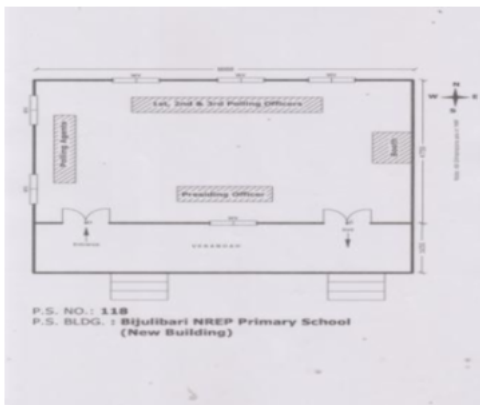

নিৰ্বাচক পঞ্জীয়ন বিষয়াৰ স্বাক্ষৰ

Nazri Naksha

Google Map View

Polling Station Building Front View

ভোটগ্ৰহন কেন্দ্ৰৰ সন্মুখৰ দৃশ্য

Cad View

Key MAP View

<p>E 1 HJL1154569</p> <p>নাম : বিশেশ্বৰ ৰায় পিতাৰ নাম: মঙ্গলচন্দ্ৰ ঘৰ নং : 5 বয়স : 55 লিঙ্গ : পুৰুষ</p> <p>ফটো উপলব্ধ</p>	<p>2 HJL1154570</p> <p>নাম : শান্তনা ৰায় স্বামীৰ নাম: বিশেশ্বৰ ঘৰ নং : 1 বয়স : 44 লিঙ্গ : মহিলা</p> <p>ফটো উপলব্ধ</p>	<p>3 HJL1358456</p> <p>নাম : নিলিমা ৰায় স্বামীৰ নাম: চন্দন ৰায় ঘৰ নং : 1 বয়স : 28 লিঙ্গ : মহিলা</p> <p>ফটো উপলব্ধ</p>
<p>4 HJL0488346</p> <p>নাম : কৰ্ণ ৰয় পিতাৰ নাম: বিশেশ্বৰ ৰয় ঘৰ নং : 0 বয়স : 27 লিঙ্গ : পুৰুষ</p> <p>ফটো উপলব্ধ</p>	<p>5 HJL1338730</p> <p>নাম : মানিক ৰায় পিতাৰ নাম: বিশেশ্বৰ ৰায় ঘৰ নং : 1 বয়স : 22 লিঙ্গ : পুৰুষ</p> <p>ফটো উপলব্ধ</p>	<p>6 HJL1154616</p> <p>নাম : দীপ্তি ৰায় স্বামীৰ নাম: ধনপতি ঘৰ নং : 2 বয়স : 52 লিঙ্গ : মহিলা</p> <p>ফটো উপলব্ধ</p>
<p>S 7 HJL0530535</p> <p>নাম : মন্তি ৰায় পিতাৰ নাম: ধনপতি ৰায় ঘৰ নং : 2 বয়স : 25 লিঙ্গ : মহিলা</p> <p>ফটো উপলব্ধ</p>	<p>8 HJL1154627</p> <p>নাম : সোনেশুৰী ৰায় স্বামীৰ নাম: উদয় কুঃ ঘৰ নং : 0 বয়স : 76 লিঙ্গ : মহিলা</p> <p>ফটো উপলব্ধ</p>	<p>9 HJL1154638</p> <p>নাম : প্ৰদীপ ৰায় পিতাৰ নাম: লালু ঘৰ নং : 0 বয়স : 32 লিঙ্গ : পুৰুষ</p> <p>ফটো উপলব্ধ</p>
<p>10 HJL1154650</p> <p>নাম : বেণু বালা ৰায় স্বামীৰ নাম: খেবেন্দ্র ঘৰ নং : 9 বয়স : 56 লিঙ্গ : মহিলা</p> <p>ফটো উপলব্ধ</p>	<p>11 HJL1154672</p> <p>নাম : জ্যোতি প্ৰসাদ ৰায় পিতাৰ নাম: খেবেন্দ্র ৰায় ঘৰ নং : 9 বয়স : 37 লিঙ্গ : পুৰুষ</p> <p>ফটো উপলব্ধ</p>	<p>12 HJL0520817</p> <p>নাম : কাশিৰী ৰায় স্বামীৰ নাম: জ্যোতিপ্ৰসাদ ৰায় ঘৰ নং : 7 বয়স : 27 লিঙ্গ : মহিলা</p> <p>ফটো উপলব্ধ</p>
<p>13 HJL1154683</p> <p>নাম : বেণুকা ৰায় স্বামীৰ নাম: অবনীন্দ্র ৰায় ঘৰ নং : 8 বয়স : 67 লিঙ্গ : মহিলা</p> <p>ফটো উপলব্ধ</p>	<p>14 HJL1154694</p> <p>নাম : কনক চন্দ্ৰ ৰায় পিতাৰ নাম: অবনীন্দ্র ৰায় ঘৰ নং : 8 বয়স : 52 লিঙ্গ : পুৰুষ</p> <p>ফটো উপলব্ধ</p>	<p>15 HJL1154718</p> <p>নাম : বুবল চন্দ্ৰ ৰায় পিতাৰ নাম: অবনীন্দ্র ৰায় ঘৰ নং : 8 বয়স : 49 লিঙ্গ : পুৰুষ</p> <p>ফটো উপলব্ধ</p>
<p>16 HJL1154707</p> <p>নাম : প্ৰতিভা ৰায় স্বামীৰ নাম: কনক চন্দ্ৰ ৰায় ঘৰ নং : 8 বয়স : 41 লিঙ্গ : মহিলা</p> <p>ফটো উপলব্ধ</p>	<p>17 HJL1154729</p> <p>নাম : দুলাল ৰায় পিতাৰ নাম: অবনীন্দ্র ৰায় ঘৰ নং : 8 বয়স : 41 লিঙ্গ : পুৰুষ</p> <p>ফটো উপলব্ধ</p>	<p>18 HJL1161202</p> <p>নাম : পঙ্কজিনি ৰায় স্বামীৰ নাম: বুবল চন্দ্ৰ ৰায় ঘৰ নং : 8 বয়স : 38 লিঙ্গ : মহিলা</p> <p>ফটো উপলব্ধ</p>
<p>19 HJL1154741</p> <p>নাম : প্ৰশান্ত ৰায় পিতাৰ নাম: অবনীন্দ্র ৰায় ঘৰ নং : 8 বয়স : 37 লিঙ্গ : পুৰুষ</p> <p>ফটো উপলব্ধ</p>	<p>20 HJL2144516</p> <p>নাম : হেমন্তী ৰায় স্বামীৰ নাম: দুলাল ৰায় ঘৰ নং : 8 বয়স : 30 লিঙ্গ : মহিলা</p> <p>ফটো উপলব্ধ</p>	<p>21 EEG0113779</p> <p>নাম : ইলোৰা ৰায় পিতাৰ নাম: কনক চন্দ্ৰ ৰায় ঘৰ নং : 8 বয়স : 21 লিঙ্গ : মহিলা</p> <p>ফটো উপলব্ধ</p>
<p>E 22 HJL1154752</p> <p>নাম : উমেশ ৰায় পিতাৰ নাম: নয়ল চন্দ্ৰ ঘৰ নং : 8 বয়স : 56 লিঙ্গ : পুৰুষ</p> <p>ফটো উপলব্ধ</p>	<p>23 HJL1161224</p> <p>নাম : ধন কুমাৰ ৰায় পিতাৰ নাম: উমেশ ৰায় ঘৰ নং : 0 বয়স : 29 লিঙ্গ : পুৰুষ</p> <p>ফটো উপলব্ধ</p>	<p>24 HJL0222828</p> <p>নাম : বিনা ৰায় স্বামীৰ নাম: ধনকুমাৰ ৰায় ঘৰ নং : 8 বয়স : 29 লিঙ্গ : মহিলা</p> <p>ফটো উপলব্ধ</p>
<p>25 HJL1154774</p> <p>নাম : গোপীনাথ ৰায় পিতাৰ নাম: ফুলনাথ ঘৰ নং : 10 বয়স : 58 লিঙ্গ : পুৰুষ</p> <p>ফটো উপলব্ধ</p>	<p>26 HJL1154785</p> <p>নাম : বেবতী ৰায় স্বামীৰ নাম: গোপীনাথ ঘৰ নং : 10 বয়স : 51 লিঙ্গ : মহিলা</p> <p>ফটো উপলব্ধ</p>	<p>27 HJL2144663</p> <p>নাম : অমৰ ৰায় পিতাৰ নাম: গোপীনাথ ৰায় ঘৰ নং : 10 বয়স : 30 লিঙ্গ : পুৰুষ</p> <p>ফটো উপলব্ধ</p>
<p>28 HJL0602177</p> <p>নাম : নবনিতা ৰায় স্বামীৰ নাম: অমৰ ৰায় ঘৰ নং : 10 বয়স : 28 লিঙ্গ : মহিলা</p> <p>ফটো উপলব্ধ</p>	<p>29 EEG0064022</p> <p>নাম : দিপ্তী ৰায় পিতাৰ নাম: চন্দ্ৰধৰ ৰায় ঘৰ নং : 10 বয়স : 20 লিঙ্গ : মহিলা</p> <p>ফটো উপলব্ধ</p>	<p>30 HJL1154809</p> <p>নাম : অৰ্জুন ৰায় পিতাৰ নাম: তাৰাচৰণ ৰায় ঘৰ নং : 11 বয়স : 57 লিঙ্গ : পুৰুষ</p> <p>ফটো উপলব্ধ</p>