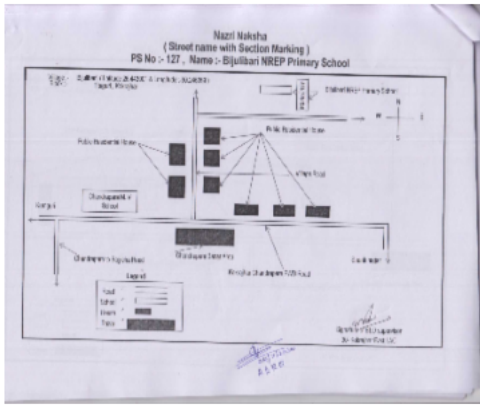

Nazri Naksha