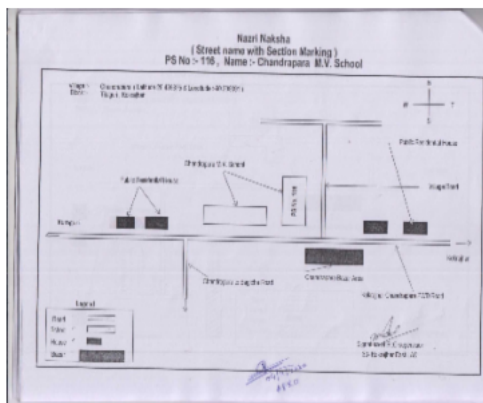

Nazri Naksha