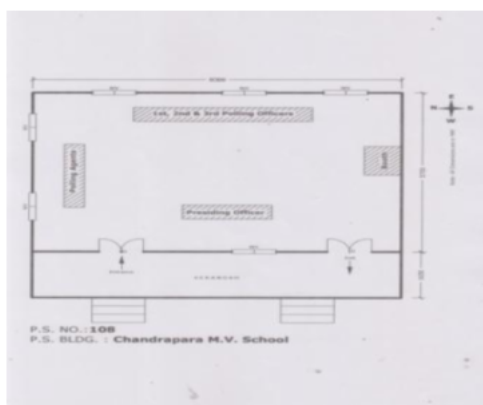

নিৰ্বাচক পঞ্জীয়ন বিষয়াৰ স্বাক্ষৰ

Nazri Naksha

Google Map View

Polling Station Building Front View

ভোটগ্ৰন্থন কেন্দ্ৰৰ সন্মুখৰ দৃশ্য

Cad View

Key MAP View

1 নাম : ছচী বসুমতাৰী স্বামীৰ নাম: দীলীম ঘৰ নং : 1 বয়স : 65 লিঙ্গ : মহিলা	HJL1054564 ফটো উপলব্ধ	2 নাম : ফ.খান বসুমতাৰী পিতাৰ নাম: ভূপেন বসুমতাৰী ঘৰ নং : 1 বয়স : 23 লিঙ্গ : পুৰুষ	EEG0063776 ফটো উপলব্ধ	E 3 নাম : ডালিম বসুমতাৰী পিতাৰ নাম: ডালিম ঘৰ নং : 1 বয়স : 91 লিঙ্গ : পুৰুষ	HJL1054575 ফটো উপলব্ধ
4 নাম : বমন বসুমতাৰী পিতাৰ নাম: ডালিম ঘৰ নং : 1 বয়স : 61 লিঙ্গ : পুৰুষ	HJL1054597 ফটো উপলব্ধ	5 নাম : নিতাৰানী বসুমতাৰী স্বামীৰ নাম: বমন ঘৰ নং : 1 বয়স : 54 লিঙ্গ : মহিলা	HJL1054600 ফটো উপলব্ধ	6 নাম : বংকুবিৰ বসুমতাৰী পিতাৰ নাম: ডালিম ঘৰ নং : 1 বয়স : 45 লিঙ্গ : পুৰুষ	HJL1054586 ফটো উপলব্ধ
7 নাম : অনৱানী বসুমতাৰী স্বামীৰ নাম: প্ৰবীন ঘৰ নং : 2 বয়স : 68 লিঙ্গ : মহিলা	HJL1054633 ফটো উপলব্ধ	8 নাম : মুন্না চন্দ্ৰ বসুমতাৰী পিতাৰ নাম: প্ৰবীন ঘৰ নং : 2 বয়স : 42 লিঙ্গ : পুৰুষ	HJL1054644 ফটো উপলব্ধ	9 নাম : চিৰঞ্জিৱ বসুমতাৰী পিতাৰ নাম: প্ৰবীন ঘৰ নং : 2 বয়স : 41 লিঙ্গ : পুৰুষ	HJL1054655 ফটো উপলব্ধ
10 নাম : বীনা বসুমতাৰী স্বামীৰ নাম: মুন্নি ঘৰ নং : 2 বয়স : 39 লিঙ্গ : মহিলা	HJL1054699 ফটো উপলব্ধ	11 নাম : পিংকী নাৰ্জাৰী স্বামীৰ নাম: সানসুমা নাৰ্জাৰী ঘৰ নং : 2 বয়স : 36 লিঙ্গ : মহিলা	HJL1054666 ফটো উপলব্ধ	12 নাম : হাইনাৰী ব্ৰহ্ম পিতাৰ নাম: চিৰঞ্জীৱ বসুমতাৰী ঘৰ নং : 2 বয়স : 34 লিঙ্গ : মহিলা	HJL1054677 ফটো উপলব্ধ
13 নাম : জ্যোতিষ নাৰ্জাৰী পিতাৰ নাম: নিবাৰন ঘৰ নং : 3 বয়স : 68 লিঙ্গ : পুৰুষ	HJL1054713 ফটো উপলব্ধ	14 নাম : হিবন্য নাৰ্জাৰী স্বামীৰ নাম: জ্যোতিষ ঘৰ নং : 3 বয়স : 61 লিঙ্গ : মহিলা	HJL1054724 ফটো উপলব্ধ	15 নাম : মঞ্জু বসুমতাৰী স্বামীৰ নাম: বংকুবিৰ বসুমতাৰী ঘৰ নং : 3 বয়স : 42 লিঙ্গ : মহিলা	OBJ2737544 ফটো উপলব্ধ
16 নাম : চঞ্চলতা ব্ৰহ্ম স্বামীৰ নাম: দৈমালু নাৰ্জাৰী ঘৰ নং : 3 বয়স : 41 লিঙ্গ : মহিলা	HJL1054702 ফটো উপলব্ধ	17 নাম : দৈমালু নাৰ্জাৰী পিতাৰ নাম: জ্যোতিষ কুমাৰ নাৰ্জাৰী ঘৰ নং : 3 বয়স : 40 লিঙ্গ : পুৰুষ	HJL1054735 ফটো উপলব্ধ	18 নাম : ৰৈমালী বসুমতাৰী পিতাৰ নাম: ৰবীন্দ্ৰ বসুমতাৰী ঘৰ নং : 3 বয়স : 32 লিঙ্গ : মহিলা	KLM8841825 ফটো উপলব্ধ
19 নাম : মোকটীং নাৰ্জাৰী পিতাৰ নাম: জ্যোতিষ ঘৰ নং : 3 বয়স : 27 লিঙ্গ : পুৰুষ	HJL1054757 ফটো উপলব্ধ	20 নাম : থুলুংগা নাৰ্জাৰী পিতাৰ নাম: নিবাৰন ঘৰ নং : 8 বয়স : 55 লিঙ্গ : পুৰুষ	HJL1054815 ফটো উপলব্ধ	21 নাম : নৰ্বান নাৰ্জাৰী পিতাৰ নাম: পি ক নাৰ্জাৰী ঘৰ নং : 8 বয়স : 31 লিঙ্গ : পুৰুষ	HJL1054791 ফটো উপলব্ধ
22 নাম : তিৰংগা নাৰ্জাৰী পিতাৰ নাম: প্ৰনয় কুমাৰ নাৰ্জাৰী ঘৰ নং : 4 বয়স : 22 লিঙ্গ : পুৰুষ	HJL1188473 ফটো উপলব্ধ	23 নাম : বিমলা নাৰ্জাৰী পিতাৰ নাম: প্ৰনয় কুমাৰ নাৰ্জাৰী ঘৰ নং : 30 বয়স : 30 লিঙ্গ : মহিলা	HJL0319178 ফটো উপলব্ধ	24 নাম : ৰাফাত নাৰ্জাৰী পিতাৰ নাম: তুলুঙ্গা নাৰ্জাৰী ঘৰ নং : 8 বয়স : 27 লিঙ্গ : পুৰুষ	HJL0220764 ফটো উপলব্ধ
25 নাম : অনিতা নাৰ্জাৰী পিতাৰ নাম: ৰাজেন্দ্ৰ নাৰ্জাৰী ঘৰ নং : 8 বয়স : 26 লিঙ্গ : মহিলা	HJL0220780 ফটো উপলব্ধ	26 নাম : বিকি নাৰ্জাৰী পিতাৰ নাম: ৰাজেন্দ্ৰ নাৰ্জাৰী ঘৰ নং : 8 বয়স : 25 লিঙ্গ : পুৰুষ	HJL1202852 ফটো উপলব্ধ	27 নাম : ৰাজেন্দ্ৰ নাৰ্জাৰী পিতাৰ নাম: নিবাৰন ঘৰ নং : 8 বয়স : 64 লিঙ্গ : পুৰুষ	HJL1054837 ফটো উপলব্ধ
28 নাম : বীনতী নাৰ্জাৰী স্বামীৰ নাম: প্ৰনয় কুমাৰ নাৰ্জাৰী ঘৰ নং : 8 বয়স : 61 লিঙ্গ : মহিলা	HJL1054779 ফটো উপলব্ধ	29 নাম : লীলা নাৰ্জাৰী স্বামীৰ নাম: থুলুংগা ঘৰ নং : 8 বয়স : 56 লিঙ্গ : মহিলা	HJL1054826 ফটো উপলব্ধ	30 নাম : কানিয়া নাৰ্জাৰী স্বামীৰ নাম: ৰাজেন্দ্ৰ ঘৰ নং : 8 বয়স : 48 লিঙ্গ : মহিলা	HJL1054848 ফটো উপলব্ধ