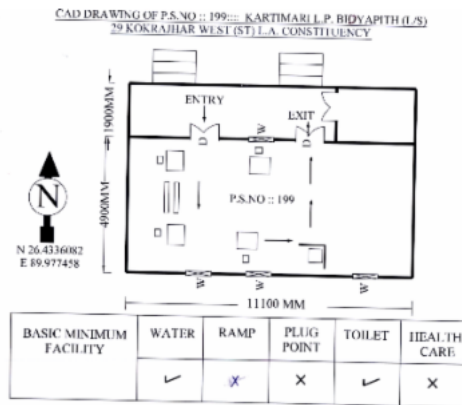

নিৰ্বাচক পঞ্জীয়ন বিষয়াৰ স্বাক্ষৰ

Nazri Naksha

Google Map View

Polling Station Building Front View

ভোটগ্ৰহন কেন্দ্ৰৰ সন্মুখৰ দৃশ্য

Cad View

Key MAP View

1 নাম : ৰেখা ৰানী সূত্ৰধৰ স্বামীৰ নাম : অশুনী ঘৰ নং : VILL UDMARI বয়স : 47 লিঙ্গ : মহিলা	GJP0375618 ফটো উপলব্ধ	E 2 নাম : কাতেশ্বৰী ৰায় স্বামীৰ নাম : কাতেশ্বৰ ঘৰ নং : 1 বয়স : 90 লিঙ্গ : মহিলা	GJP9334570 ফটো উপলব্ধ	3 নাম : মলেন ৰাজবংশী পিতাৰ নাম : কাতেশ্বৰ ঘৰ নং : 1 বয়স : 60 লিঙ্গ : পুৰুষ	GJP9334569 ফটো উপলব্ধ
4 নাম : ফৰেন্দ ৰায় পিতাৰ নাম : কাতেশ্বৰ ঘৰ নং : 1 বয়স : 54 লিঙ্গ : পুৰুষ	GJP9334581 ফটো উপলব্ধ	5 নাম : মানবী ৰাজবংশী স্বামীৰ নাম : মলেন ঘৰ নং : 1 বয়স : 52 লিঙ্গ : মহিলা	GJP9334592 ফটো উপলব্ধ	6 নাম : জোনালী ৰায় পিতাৰ নাম : তৰেন ঘৰ নং : 1 বয়স : 46 লিঙ্গ : মহিলা	GJP9334605 ফটো উপলব্ধ
7 নাম : বিমিনা ৰায় স্বামীৰ নাম : ফৰেন ঘৰ নং : 1 বয়স : 45 লিঙ্গ : মহিলা	GJP9334616 ফটো উপলব্ধ	8 নাম : কিমি ৰাজবংশী পিতাৰ নাম : মলেন ৰাজবংশী ঘৰ নং : 1 বয়স : 26 লিঙ্গ : মহিলা	GJP0411561 ফটো উপলব্ধ	9 নাম : কিমি ৰাজবংশী পিতাৰ নাম : মলেন ৰাজবংশী ঘৰ নং : 1 বয়স : 26 লিঙ্গ : মহিলা	GJP0411967 ফটো উপলব্ধ
10 নাম : বৰ্ণালী ৰায় পিতাৰ নাম : তৰেন্দ ৰায় ঘৰ নং : 1 বয়স : 24 লিঙ্গ : মহিলা	GJP0490870 ফটো উপলব্ধ	11 নাম : দেবো শ্ৰী ৰায় পিতাৰ নাম : ফোৰেন্দ ৰায় ঘৰ নং : 1 বয়স : 22 লিঙ্গ : পুৰুষ	EEG0041673 ফটো উপলব্ধ	12 নাম : অনামিকা ৰায় স্বামীৰ নাম : দেবোশ্ৰী ৰায় ঘৰ নং : 01 বয়স : 22 লিঙ্গ : মহিলা	EEG0100339 ফটো উপলব্ধ
13 নাম : লিলি ৰাজবংশী পিতাৰ নাম : মলেন ৰাজবংশী ঘৰ নং : 01 বয়স : 21 লিঙ্গ : মহিলা	EEG0000562 ফটো উপলব্ধ	14 নাম : কপিলদেব ৰায় পিতাৰ নাম : তৰেন ৰায় ঘৰ নং : 1 বয়স : 21 লিঙ্গ : পুৰুষ	EEG0041665 ফটো উপলব্ধ	15 নাম : জানমনি ৰায় পিতাৰ নাম : ফোৰেন্দ ৰায় ঘৰ নং : 01 বয়স : 19 লিঙ্গ : মহিলা	EEG0100172 ফটো উপলব্ধ
16 নাম : ধ্ৰুৱ জ্যোতি ৰাজবংশী পিতাৰ নাম : মোলেন ৰাজবংশী ঘৰ নং : 01 বয়স : 19 লিঙ্গ : পুৰুষ	EEG0100313 ফটো উপলব্ধ	17 নাম : মুগেন ৰায় পিতাৰ নাম : গজাৰাম ৰায় ঘৰ নং : 2 বয়স : 66 লিঙ্গ : পুৰুষ	GJP9334638 ফটো উপলব্ধ	18 নাম : বাতিবালা ৰায় স্বামীৰ নাম : বাদিয়াব ঘৰ নং : 2 বয়স : 55 লিঙ্গ : মহিলা	GJP9334649 ফটো উপলব্ধ
19 নাম : লহিত ৰায় পিতাৰ নাম : মুগেন ৰায় ঘৰ নং : 2 বয়স : 28 লিঙ্গ : পুৰুষ	GJP0069278 ফটো উপলব্ধ	20 নাম : প্ৰসেনজিত ৰায় পিতাৰ নাম : মুগেন ৰায় ঘৰ নং : 2 বয়স : 25 লিঙ্গ : পুৰুষ	GJP0367110 ফটো উপলব্ধ	21 নাম : হটলা ৰায় পিতাৰ নাম : গাজিৰাম ঘৰ নং : 3 বয়স : 60 লিঙ্গ : পুৰুষ	GJP9334650 ফটো উপলব্ধ
22 নাম : সন্ধ্যা ৰায় স্বামীৰ নাম : হটলা ঘৰ নং : 3 বয়স : 52 লিঙ্গ : মহিলা	GJP9334661 ফটো উপলব্ধ	23 নাম : বিকাশ ৰায় পিতাৰ নাম : হটলা ৰায় ঘৰ নং : 3 বয়স : 27 লিঙ্গ : পুৰুষ	GJP0369330 ফটো উপলব্ধ	24 নাম : কলাবতী ৰায় স্বামীৰ নাম : বৈশাণ্ড ঘৰ নং : 8 বয়স : 62 লিঙ্গ : মহিলা	GJP9334683 ফটো উপলব্ধ
25 নাম : বৈশাণ্ড ৰাম ৰায় পিতাৰ নাম : গাজিৰাম ঘৰ নং : 8 বয়স : 42 লিঙ্গ : পুৰুষ	GJP9334672 ফটো উপলব্ধ	26 নাম : ফটিক ৰায় পিতাৰ নাম : বৈশাণ্ড ৰায় ঘৰ নং : 8 বয়স : 25 লিঙ্গ : পুৰুষ	GJP0369348 ফটো উপলব্ধ	27 নাম : সিতেশ্বৰ ৰায় পিতাৰ নাম : খগাৰু ৰাম ঘৰ নং : 5 বয়স : 85 লিঙ্গ : পুৰুষ	GJP9334707 ফটো উপলব্ধ
28 নাম : ৰোহিনী কান্ত ৰায় পিতাৰ নাম : সিতেশ্বৰ ঘৰ নং : 5 বয়স : 51 লিঙ্গ : পুৰুষ	GJP9334718 ফটো উপলব্ধ	29 নাম : বনবাসী ৰায় স্বামীৰ নাম : ৰোহিনী কান্ত ঘৰ নং : 5 বয়স : 47 লিঙ্গ : মহিলা	GJP9334729 ফটো উপলব্ধ	30 নাম : সমৰেন্দ ৰায় পিতাৰ নাম : সিতেশ্বৰ ঘৰ নং : 5 বয়স : 46 লিঙ্গ : পুৰুষ	GJP9334730 ফটো উপলব্ধ