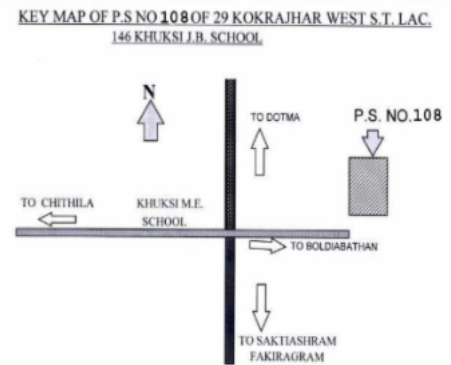

নিৰ্বাচক পঞ্জীয়ন বিষয়াৰ স্বাক্ষৰ

Nazri Naksha

Google Map View

Polling Station Building Front View

ভোটগ্ৰহন কেন্দ্ৰৰ সন্মুখৰ দৃশ্য

Cad View

Key MAP View

1 নাম : ৰেখা ৰানী সূত্ৰধৰ স্বামীৰ নাম : অশুনী ঘৰ নং : VILL UDMARI বয়স : 47 লিঙ্গ : মহিলা	GJP0375618 ফটো উপলব্ধ	E 2 নাম : কাতেশ্বৰী ৰায় স্বামীৰ নাম : কাতেশ্বৰ ঘৰ নং : 1 বয়স : 90 লিঙ্গ : মহিলা	GJP9334570 ফটো উপলব্ধ	3 নাম : মলেন ৰাজবংশী পিতাৰ নাম : কাতেশ্বৰ ঘৰ নং : 1 বয়স : 60 লিঙ্গ : পুৰুষ	GJP9334569 ফটো উপলব্ধ
4 নাম : ফৰেন্দ ৰায় পিতাৰ নাম : কাতেশ্বৰ ঘৰ নং : 1 বয়স : 54 লিঙ্গ : পুৰুষ	GJP9334581 ফটো উপলব্ধ	5 নাম : মানবী ৰাজবংশী স্বামীৰ নাম : মলেন ঘৰ নং : 1 বয়স : 52 লিঙ্গ : মহিলা	GJP9334592 ফটো উপলব্ধ	6 নাম : জোনালী ৰায় পিতাৰ নাম : তৰেন ঘৰ নং : 1 বয়স : 46 লিঙ্গ : মহিলা	GJP9334605 ফটো উপলব্ধ
7 নাম : বিমিনা ৰায় স্বামীৰ নাম : ফৰেন ঘৰ নং : 1 বয়স : 45 লিঙ্গ : মহিলা	GJP9334616 ফটো উপলব্ধ	8 নাম : কিমি ৰাজবংশী পিতাৰ নাম : মলেন ৰাজবংশী ঘৰ নং : 1 বয়স : 26 লিঙ্গ : মহিলা	GJP0411561 ফটো উপলব্ধ	9 নাম : কিমি ৰাজবংশী পিতাৰ নাম : মলেন ৰাজবংশী ঘৰ নং : 1 বয়স : 26 লিঙ্গ : মহিলা	GJP0411967 ফটো উপলব্ধ
10 নাম : বৰ্ণালী ৰায় পিতাৰ নাম : তৰেন্দ ৰায় ঘৰ নং : 1 বয়স : 24 লিঙ্গ : মহিলা	GJP0490870 ফটো উপলব্ধ	11 নাম : দেবো শ্ৰী ৰায় পিতাৰ নাম : ফোৰেন্দ ৰায় ঘৰ নং : 1 বয়স : 22 লিঙ্গ : পুৰুষ	EEG0041673 ফটো উপলব্ধ	12 নাম : অনামিকা ৰায় স্বামীৰ নাম : দেবোশ্ৰী ৰায় ঘৰ নং : 01 বয়স : 22 লিঙ্গ : মহিলা	EEG0100339 ফটো উপলব্ধ
13 নাম : লিলি ৰাজবংশী পিতাৰ নাম : মলেন ৰাজবংশী ঘৰ নং : 01 বয়স : 21 লিঙ্গ : মহিলা	EEG0000562 ফটো উপলব্ধ	14 নাম : কপিলদেব ৰায় পিতাৰ নাম : তৰেন ৰায় ঘৰ নং : 1 বয়স : 21 লিঙ্গ : পুৰুষ	EEG0041665 ফটো উপলব্ধ	15 নাম : জানমনি ৰায় পিতাৰ নাম : ফোৰেন্দ ৰায় ঘৰ নং : 01 বয়স : 19 লিঙ্গ : মহিলা	EEG0100172 ফটো উপলব্ধ
16 নাম : ধ্ৰুৱ জ্যোতি ৰাজবংশী পিতাৰ নাম : মোলেন ৰাজবংশী ঘৰ নং : 01 বয়স : 19 লিঙ্গ : পুৰুষ	EEG0100313 ফটো উপলব্ধ	17 নাম : মুগেন ৰায় পিতাৰ নাম : গজাৰাম ৰায় ঘৰ নং : 2 বয়স : 66 লিঙ্গ : পুৰুষ	GJP9334638 ফটো উপলব্ধ	18 নাম : বাতিবালা ৰায় স্বামীৰ নাম : বাদিয়াব ঘৰ নং : 2 বয়স : 55 লিঙ্গ : মহিলা	GJP9334649 ফটো উপলব্ধ
19 নাম : লহিত ৰায় পিতাৰ নাম : মুগেন ৰায় ঘৰ নং : 2 বয়স : 28 লিঙ্গ : পুৰুষ	GJP0069278 ফটো উপলব্ধ	20 নাম : প্ৰসেনজিত ৰায় পিতাৰ নাম : মুগেন ৰায় ঘৰ নং : 2 বয়স : 25 লিঙ্গ : পুৰুষ	GJP0367110 ফটো উপলব্ধ	21 নাম : হটলা ৰায় পিতাৰ নাম : গাজিৰাম ঘৰ নং : 3 বয়স : 60 লিঙ্গ : পুৰুষ	GJP9334650 ফটো উপলব্ধ
22 নাম : সন্ধ্যা ৰায় স্বামীৰ নাম : হটলা ঘৰ নং : 3 বয়স : 52 লিঙ্গ : মহিলা	GJP9334661 ফটো উপলব্ধ	23 নাম : বিকাশ ৰায় পিতাৰ নাম : হটলা ৰায় ঘৰ নং : 3 বয়স : 27 লিঙ্গ : পুৰুষ	GJP0369330 ফটো উপলব্ধ	24 নাম : কলাবতী ৰায় স্বামীৰ নাম : বৈশাণ্ড ঘৰ নং : 8 বয়স : 62 লিঙ্গ : মহিলা	GJP9334683 ফটো উপলব্ধ
25 নাম : বৈশাণ্ড ৰাম ৰায় পিতাৰ নাম : গাজিৰাম ঘৰ নং : 8 বয়স : 42 লিঙ্গ : পুৰুষ	GJP9334672 ফটো উপলব্ধ	26 নাম : ফটিক ৰায় পিতাৰ নাম : বৈশাণ্ড ৰায় ঘৰ নং : 8 বয়স : 25 লিঙ্গ : পুৰুষ	GJP0369348 ফটো উপলব্ধ	27 নাম : সিতেশ্বৰ ৰায় পিতাৰ নাম : খগাৰু ৰাম ঘৰ নং : 5 বয়স : 85 লিঙ্গ : পুৰুষ	GJP9334707 ফটো উপলব্ধ
28 নাম : ৰোহিনী কান্ত ৰায় পিতাৰ নাম : সিতেশ্বৰ ঘৰ নং : 5 বয়স : 51 লিঙ্গ : পুৰুষ	GJP9334718 ফটো উপলব্ধ	29 নাম : বনবাসী ৰায় স্বামীৰ নাম : ৰোহিনী কান্ত ঘৰ নং : 5 বয়স : 47 লিঙ্গ : মহিলা	GJP9334729 ফটো উপলব্ধ	30 নাম : সমৰেন্দ ৰায় পিতাৰ নাম : সিতেশ্বৰ ঘৰ নং : 5 বয়স : 46 লিঙ্গ : পুৰুষ	GJP9334730 ফটো উপলব্ধ