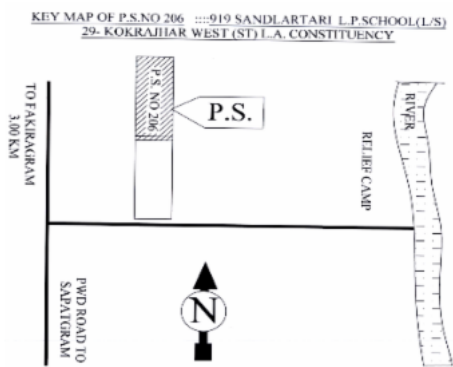

নিৰ্বাচক পঞ্জীয়ন বিষয়াৰ স্বাক্ষৰ

Nazri Naksha

Google Map View

Polling Station Building Front View

ভোটগ্ৰহন কেন্দ্ৰৰ সন্মুখৰ দৃশ্য

Cad View

Key MAP View

1 নাম : সীবন বৰ্মন পিতাৰ নাম: সৰত বৰ্মন ঘৰ নং : 1 বয়স : 67 লিঙ্গ : পুৰুষ	GJP2035736 ফটো উপলব্ধ	E 2 নাম : মিনতিবালা বৰ্মন স্বামীৰ নাম: শৰেন বৰ্মন ঘৰ নং : 1 বয়স : 45 লিঙ্গ : মহিলা	GJP2035747 ফটো উপলব্ধ	3 নাম : বাকেশ কুমাৰ বৰ্মন পিতাৰ নাম: শিবিন চন্দ্ৰ বৰ্মন ঘৰ নং : 1 বয়স : 27 লিঙ্গ : পুৰুষ	GJP0180430 ফটো উপলব্ধ
4 নাম : মনোমতী বৰ্মন স্বামীৰ নাম: বাকেশ কুমাৰ বৰ্মন ঘৰ নং : 01 বয়স : 21 লিঙ্গ : মহিলা	EEG0059758 ফটো উপলব্ধ	5 নাম : বিষ্ণু বৰ্মন পিতাৰ নাম: চন্দ্ৰকান্ত ঘৰ নং : 1 বয়স : 44 লিঙ্গ : পুৰুষ	GJP1184572 ফটো উপলব্ধ	6 নাম : বাবুৰাম বৰ্মন পিতাৰ নাম: শৰত চন্দ্ৰ বৰ্মন ঘৰ নং : 2 বয়স : 62 লিঙ্গ : পুৰুষ	GJP1184594 ফটো উপলব্ধ
7 নাম : ভাৰতী বৰ্মন স্বামীৰ নাম: বাবুৰাম বৰ্মন ঘৰ নং : 2 বয়স : 56 লিঙ্গ : মহিলা	GJP1184607 ফটো উপলব্ধ	8 নাম : বলোৰাম বৰ্মন পিতাৰ নাম: বাবুৰাম বৰ্মন ঘৰ নং : 2 বয়স : 38 লিঙ্গ : পুৰুষ	GJP1184618 ফটো উপলব্ধ	9 নাম : মনোজ কুঃ বৰ্মন পিতাৰ নাম: বাবুৰাম ঘৰ নং : 2 বয়স : 35 লিঙ্গ : পুৰুষ	GJP1184629 ফটো উপলব্ধ
10 নাম : ভগিৰথ বৰ্মন পিতাৰ নাম: বাবুৰাম বৰ্মন ঘৰ নং : 2 বয়স : 32 লিঙ্গ : পুৰুষ	GJP1191260 ফটো উপলব্ধ	11 নাম : বুলবুলি বৰ্মন স্বামীৰ নাম: বলোৰাম বৰ্মন ঘৰ নং : 2 বয়স : 27 লিঙ্গ : মহিলা	GJP0402529 ফটো উপলব্ধ	12 নাম : ৰবি চন্দ্ৰ ৰায় পিতাৰ নাম: হৰিবালা ঘৰ নং : 3 বয়স : 62 লিঙ্গ : পুৰুষ	GJP1184630 ফটো উপলব্ধ
13 নাম : ভাগ্য মতী ৰায় স্বামীৰ নাম: ৰবি ঘৰ নং : 3 বয়স : 52 লিঙ্গ : মহিলা	GJP1184641 ফটো উপলব্ধ	14 নাম : বিকাশ বৰ্মন পিতাৰ নাম: উমাকান্ত বৰ্মন ঘৰ নং : 03 বয়স : 26 লিঙ্গ : পুৰুষ	GJP0472670 ফটো উপলব্ধ	15 নাম : পুনম ৰয় পিতাৰ নাম: শ্যামসুন্দাৰ ৰয় ঘৰ নং : 3 বয়স : 24 লিঙ্গ : মহিলা	GJP0475889 ফটো উপলব্ধ
16 নাম : পাগল দুসী ৰায় স্বামীৰ নাম: জীবন ঘৰ নং : 8 বয়স : 52 লিঙ্গ : মহিলা	GJP1184663 ফটো উপলব্ধ	17 নাম : শ্যামল চন্দ্ৰ ৰায় পিতাৰ নাম: ননিলাল ৰায় ঘৰ নং : 5 বয়স : 78 লিঙ্গ : পুৰুষ	GJP1184685 ফটো উপলব্ধ	18 নাম : বিফলা ৰায় স্বামীৰ নাম: শ্যামল চন্দ্ৰ ৰায় ঘৰ নং : 5 বয়স : 65 লিঙ্গ : মহিলা	GJP1184696 ফটো উপলব্ধ
19 নাম : বাদল চন্দ্ৰ ৰায় পিতাৰ নাম: শ্যামল চন্দ্ৰ ৰায় ঘৰ নং : 5 বয়স : 40 লিঙ্গ : পুৰুষ	GJP1184710 ফটো উপলব্ধ	20 নাম : পিংকী ৰায় স্বামীৰ নাম: বাদল চন্দ্ৰ ৰায় ঘৰ নং : 5 বয়স : 34 লিঙ্গ : মহিলা	GJP1191657 ফটো উপলব্ধ	21 নাম : শচীন ৰায় পিতাৰ নাম: বাদল ৰায় ঘৰ নং : 5 বয়স : 19 লিঙ্গ : পুৰুষ	EEG0125690 ফটো উপলব্ধ
22 নাম : মধুসূদন ৰায় পিতাৰ নাম: ননিলাল ঘৰ নং : 6 বয়স : 65 লিঙ্গ : পুৰুষ	GJP1184732 ফটো উপলব্ধ	23 নাম : সূৰ্বনা ৰায় স্বামীৰ নাম: মধুসূদন ঘৰ নং : 6 বয়স : 58 লিঙ্গ : মহিলা	GJP1184743 ফটো উপলব্ধ	24 নাম : ৰূপা ৰায় স্বামীৰ নাম: মধুসূদন ঘৰ নং : 6 বয়স : 52 লিঙ্গ : মহিলা	GJP1184754 ফটো উপলব্ধ
25 নাম : উত্তম কুমাৰ ৰয় পিতাৰ নাম: মধু সূদন ৰয় ঘৰ নং : 6 বয়স : 34 লিঙ্গ : পুৰুষ	GJP1184776 ফটো উপলব্ধ	# 26 নাম : গৌতম ৰায় পিতাৰ নাম: মধু সুধন ৰায় ঘৰ নং : 6 বয়স : 31 লিঙ্গ : পুৰুষ	GJP1191646 ফটো উপলব্ধ	#2 27 নাম : বিজুলী বড়ুয়া স্বামীৰ নাম: গৌতম ৰায় ঘৰ নং : 06 বয়স : 28 লিঙ্গ : মহিলা	DBG0336586 ফটো উপলব্ধ
28 নাম : ৰূপা শীল ৰায় স্বামীৰ নাম: উত্তম কুমাৰ ৰায় ঘৰ নং : 6 বয়স : 26 লিঙ্গ : মহিলা	GJP0474627 ফটো উপলব্ধ	29 নাম : গজেন্দ্ৰ বৰ্মন পিতাৰ নাম: গোদা ঘৰ নং : 9 বয়স : 57 লিঙ্গ : পুৰুষ	GJP1184787 ফটো উপলব্ধ	30 নাম : ভাৰতী বৰ্মন স্বামীৰ নাম: গজেন ঘৰ নং : 9 বয়স : 49 লিঙ্গ : মহিলা	GJP1184798 ফটো উপলব্ধ