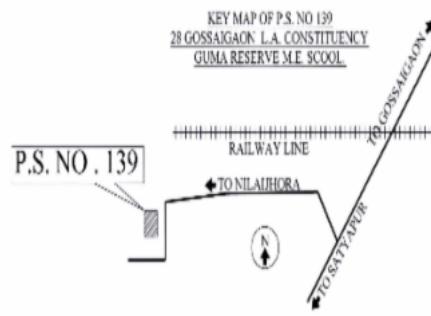

নিৰ্বাচক পঞ্জীয়ন বিষয়াৰ স্বাক্ষৰ

Nazri Naksha

Google Map View

Polling Station Building Front View

ভোটগ্ৰহন কেন্দ্ৰৰ সন্মুখৰ দৃশ্য

Cad View

Key MAP View

1 নাম : সীবন বৰ্মন পিতাৰ নাম: সৰত বৰ্মন ঘৰ নং : 1 বয়স : 67 লিঙ্গ : পুৰুষ	GJP2035736 ফটো উপলব্ধ	E 2 নাম : মিনতিবালা বৰ্মন স্বামীৰ নাম: শৰেন বৰ্মন ঘৰ নং : 1 বয়স : 45 লিঙ্গ : মহিলা	GJP2035747 ফটো উপলব্ধ	3 নাম : বাকেশ কুমাৰ বৰ্মন পিতাৰ নাম: শিবিন চন্দ্ৰ বৰ্মন ঘৰ নং : 1 বয়স : 27 লিঙ্গ : পুৰুষ	GJP0180430 ফটো উপলব্ধ
4 নাম : মনোমতী বৰ্মন স্বামীৰ নাম: বাকেশ কুমাৰ বৰ্মন ঘৰ নং : 01 বয়স : 21 লিঙ্গ : মহিলা	EEG0059758 ফটো উপলব্ধ	5 নাম : বিষ্ণু বৰ্মন পিতাৰ নাম: চন্দ্ৰকান্ত ঘৰ নং : 1 বয়স : 44 লিঙ্গ : পুৰুষ	GJP1184572 ফটো উপলব্ধ	6 নাম : বাবুৰাম বৰ্মন পিতাৰ নাম: শৰত চন্দ্ৰ বৰ্মন ঘৰ নং : 2 বয়স : 62 লিঙ্গ : পুৰুষ	GJP1184594 ফটো উপলব্ধ
7 নাম : ভাৰতী বৰ্মন স্বামীৰ নাম: বাবুৰাম বৰ্মন ঘৰ নং : 2 বয়স : 56 লিঙ্গ : মহিলা	GJP1184607 ফটো উপলব্ধ	8 নাম : বলোৰাম বৰ্মন পিতাৰ নাম: বাবুৰাম বৰ্মন ঘৰ নং : 2 বয়স : 38 লিঙ্গ : পুৰুষ	GJP1184618 ফটো উপলব্ধ	9 নাম : মনোজ কুঃ বৰ্মন পিতাৰ নাম: বাবুৰাম ঘৰ নং : 2 বয়স : 35 লিঙ্গ : পুৰুষ	GJP1184629 ফটো উপলব্ধ
10 নাম : ভগিৰথ বৰ্মন পিতাৰ নাম: বাবুৰাম বৰ্মন ঘৰ নং : 2 বয়স : 32 লিঙ্গ : পুৰুষ	GJP1191260 ফটো উপলব্ধ	11 নাম : বুলবুলি বৰ্মন স্বামীৰ নাম: বলোৰাম বৰ্মন ঘৰ নং : 2 বয়স : 27 লিঙ্গ : মহিলা	GJP0402529 ফটো উপলব্ধ	12 নাম : ৰবি চন্দ্ৰ ৰায় পিতাৰ নাম: হৰিবালা ঘৰ নং : 3 বয়স : 62 লিঙ্গ : পুৰুষ	GJP1184630 ফটো উপলব্ধ
13 নাম : ভাগ্য মতী ৰায় স্বামীৰ নাম: ৰবি ঘৰ নং : 3 বয়স : 52 লিঙ্গ : মহিলা	GJP1184641 ফটো উপলব্ধ	14 নাম : বিকাশ বৰ্মন পিতাৰ নাম: উমাকান্ত বৰ্মন ঘৰ নং : 03 বয়স : 26 লিঙ্গ : পুৰুষ	GJP0472670 ফটো উপলব্ধ	15 নাম : পুনম ৰয় পিতাৰ নাম: শ্যামসুন্দাৰ ৰয় ঘৰ নং : 3 বয়স : 24 লিঙ্গ : মহিলা	GJP0475889 ফটো উপলব্ধ
16 নাম : পাগল দুসী ৰায় স্বামীৰ নাম: জীবন ঘৰ নং : 8 বয়স : 52 লিঙ্গ : মহিলা	GJP1184663 ফটো উপলব্ধ	17 নাম : শ্যামল চন্দ্ৰ ৰায় পিতাৰ নাম: ননিলাল ৰায় ঘৰ নং : 5 বয়স : 78 লিঙ্গ : পুৰুষ	GJP1184685 ফটো উপলব্ধ	18 নাম : বিফলা ৰায় স্বামীৰ নাম: শ্যামল চন্দ্ৰ ৰায় ঘৰ নং : 5 বয়স : 65 লিঙ্গ : মহিলা	GJP1184696 ফটো উপলব্ধ
19 নাম : বাদল চন্দ্ৰ ৰায় পিতাৰ নাম: শ্যামল চন্দ্ৰ ৰায় ঘৰ নং : 5 বয়স : 40 লিঙ্গ : পুৰুষ	GJP1184710 ফটো উপলব্ধ	20 নাম : পিংকী ৰায় স্বামীৰ নাম: বাদল চন্দ্ৰ ৰায় ঘৰ নং : 5 বয়স : 34 লিঙ্গ : মহিলা	GJP1191657 ফটো উপলব্ধ	21 নাম : শচীন ৰায় পিতাৰ নাম: বাদল ৰায় ঘৰ নং : 5 বয়স : 19 লিঙ্গ : পুৰুষ	EEG0125690 ফটো উপলব্ধ
22 নাম : মধুসূদন ৰায় পিতাৰ নাম: ননিলাল ঘৰ নং : 6 বয়স : 65 লিঙ্গ : পুৰুষ	GJP1184732 ফটো উপলব্ধ	23 নাম : সূৰ্বনা ৰায় স্বামীৰ নাম: মধুসূদন ঘৰ নং : 6 বয়স : 58 লিঙ্গ : মহিলা	GJP1184743 ফটো উপলব্ধ	24 নাম : ৰূপা ৰায় স্বামীৰ নাম: মধুসূদন ঘৰ নং : 6 বয়স : 52 লিঙ্গ : মহিলা	GJP1184754 ফটো উপলব্ধ
25 নাম : উত্তম কুমাৰ ৰয় পিতাৰ নাম: মধু সূদন ৰয় ঘৰ নং : 6 বয়স : 34 লিঙ্গ : পুৰুষ	GJP1184776 ফটো উপলব্ধ	# 26 নাম : গৌতম ৰায় পিতাৰ নাম: মধু সুধন ৰায় ঘৰ নং : 6 বয়স : 31 লিঙ্গ : পুৰুষ	GJP1191646 ফটো উপলব্ধ	#2 27 নাম : বিজুলী বড়ুয়া স্বামীৰ নাম: গৌতম ৰায় ঘৰ নং : 06 বয়স : 28 লিঙ্গ : মহিলা	DBG0336586 ফটো উপলব্ধ
28 নাম : ৰূপা শীল ৰায় স্বামীৰ নাম: উত্তম কুমাৰ ৰায় ঘৰ নং : 6 বয়স : 26 লিঙ্গ : মহিলা	GJP0474627 ফটো উপলব্ধ	29 নাম : গজেন্দ্ৰ বৰ্মন পিতাৰ নাম: গোদা ঘৰ নং : 9 বয়স : 57 লিঙ্গ : পুৰুষ	GJP1184787 ফটো উপলব্ধ	30 নাম : ভাৰতী বৰ্মন স্বামীৰ নাম: গজেন ঘৰ নং : 9 বয়স : 49 লিঙ্গ : মহিলা	GJP1184798 ফটো উপলব্ধ