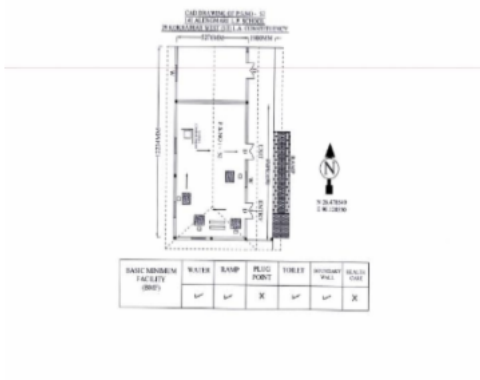

নিৰ্বাচক পঞ্জীয়ন বিষয়াৰ স্বাক্ষৰ

Nazri Naksha

Google Map View

Polling Station Building Front View

ভোটগ্ৰহন কেন্দ্ৰৰ সন্মুখৰ দৃশ্য

Cad View

Key MAP View

1 নাম : আৰাৰাম ব্ৰহ্ম পিতাৰ নাম: মতিৰাম ঘৰ নং : ১ বয়স : 75 লিঙ্গ : পুৰুষ	GJP4840259 ফটো উপলব্ধ	2 নাম : কপাতি ব্ৰহ্ম স্বামীৰ নাম: আৰাৰাম ঘৰ নং : ১ বয়স : 72 লিঙ্গ : মহিলা	GJP4840260 ফটো উপলব্ধ	3 নাম : অজিত কুমাৰ ব্ৰহ্ম পিতাৰ নাম: আঁওবাৰাম ঘৰ নং : ১ বয়স : 42 লিঙ্গ : পুৰুষ	GJP4840271 ফটো উপলব্ধ
4 নাম : ৰীতা বালা ব্ৰহ্ম স্বামীৰ নাম: অজিত কুমাৰ ঘৰ নং : ১ বয়স : 39 লিঙ্গ : মহিলা	GJP4840282 ফটো উপলব্ধ	5 নাম : সপ্তৰবসট ব্ৰহ্ম পিতাৰ নাম: অজিত ব্ৰহ্ম ঘৰ নং : 1 বয়স : 21 লিঙ্গ : পুৰুষ	EEG0057331 ফটো উপলব্ধ	6 নাম : স্বপ্নাৰ বসুমতাৰী পিতাৰ নাম: ৰাজকুমাৰ বসুমতাৰী ঘৰ নং : 01ক বয়স : 36 লিঙ্গ : পুৰুষ	GJP6342423 ফটো উপলব্ধ
7 নাম : অনিমা বসুমতাৰী স্বামীৰ নাম: জংডিও বসুমতাৰী ঘৰ নং : 33 বয়স : 33 লিঙ্গ : মহিলা	GJP2012342 ফটো উপলব্ধ	8 নাম : সমেন্দ্ৰ ব্ৰহ্ম পিতাৰ নাম: ৰঞ্জিত ঘৰ নং : ২ বয়স : 56 লিঙ্গ : পুৰুষ	GJP4840293 ফটো উপলব্ধ	9 নাম : জয়মতি ব্ৰহ্ম স্বামীৰ নাম: সমেন্দ্ৰ ঘৰ নং : ২ বয়স : 51 লিঙ্গ : মহিলা	GJP4840306 ফটো উপলব্ধ
10 নাম : অৰাথ্যা ব্ৰহ্ম পিতাৰ নাম: সমেন্দ্ৰ ঘৰ নং : ২ বয়স : 35 লিঙ্গ : পুৰুষ	GJP4840317 ফটো উপলব্ধ	# 11 নাম : নিজিৰা ব্ৰহ্ম স্বামীৰ নাম: আৰৈঠা ব্ৰহ্ম ঘৰ নং : ০২ বয়স : 30 লিঙ্গ : মহিলা	GJP2000513 ফটো উপলব্ধ	12 নাম : অৰগেং ব্ৰহ্ম পিতাৰ নাম: সমেন্দ্ৰ ব্ৰহ্ম ঘৰ নং : ২ বয়স : 27 লিঙ্গ : পুৰুষ	GJP0240127 ফটো উপলব্ধ
13 নাম : সনিদ্ৰ নাথ ব্ৰহ্ম পিতাৰ নাম: ৰঞ্জিত ঘৰ নং : ৩ বয়স : 51 লিঙ্গ : পুৰুষ	GJP4840328 ফটো উপলব্ধ	14 নাম : ফুলেশ্বৰী ব্ৰহ্ম স্বামীৰ নাম: সনিদ্ৰ ঘৰ নং : ৩ বয়স : 49 লিঙ্গ : মহিলা	GJP4840339 ফটো উপলব্ধ	15 নাম : বিমল চন্দ্ৰ ব্ৰহ্ম পিতাৰ নাম: সনিদ্ৰ নাথ ব্ৰহ্ম ঘৰ নং : ৩ বয়স : 29 লিঙ্গ : পুৰুষ	GJP0114165 ফটো উপলব্ধ
16 নাম : দ্ৰীগন ব্ৰহ্ম পিতাৰ নাম: সানীন্দৰা নাথ ব্ৰহ্ম ঘৰ নং : ৩ বয়স : 23 লিঙ্গ : পুৰুষ	GJP0526673 ফটো উপলব্ধ	17 নাম : দনিদ্ৰ ব্ৰহ্ম পিতাৰ নাম: ৰঞ্জিত ঘৰ নং : ৪ বয়স : 49 লিঙ্গ : পুৰুষ	GJP4840340 ফটো উপলব্ধ	18 নাম : ৰনিতা ব্ৰহ্ম স্বামীৰ নাম: দনিদ্ৰ ঘৰ নং : ৪ বয়স : 41 লিঙ্গ : মহিলা	GJP4840351 ফটো উপলব্ধ
19 নাম : জগামী ব্ৰহ্ম পিতাৰ নাম: দনিদ্ৰ ব্ৰহ্ম ঘৰ নং : ৪ বয়স : 27 লিঙ্গ : মহিলা	GJP0114173 ফটো উপলব্ধ	20 নাম : বিনীতা ব্ৰহ্ম স্বামীৰ নাম: ফেদান ব্ৰহ্ম ঘৰ নং : 4 বয়স : 22 লিঙ্গ : মহিলা	EEG0120188 ফটো উপলব্ধ	21 নাম : ৰাজ ব্ৰহ্ম পিতাৰ নাম: লকেন্দ্ৰ ঘৰ নং : ৫ বয়স : 41 লিঙ্গ : পুৰুষ	GJP4840384 ফটো উপলব্ধ
22 নাম : আসন্তী ব্ৰহ্ম স্বামীৰ নাম: ৰাজু ঘৰ নং : ৫ বয়স : 40 লিঙ্গ : মহিলা	GJP4840395 ফটো উপলব্ধ	23 নাম : মাজেন্দ্ৰ ব্ৰহ্ম পিতাৰ নাম: লকেন্দ্ৰ ঘৰ নং : ৫ বয়স : 39 লিঙ্গ : পুৰুষ	GJP4840408 ফটো উপলব্ধ	24 নাম : পদনী ব্ৰহ্ম স্বামীৰ নাম: মাজেন্দ্ৰ ঘৰ নং : ৫ বয়স : 36 লিঙ্গ : মহিলা	GJP4840419 ফটো উপলব্ধ
25 নাম : প্ৰীতিনিতা ব্ৰহ্ম পিতাৰ নাম: ৰাজু ঘৰ নং : 5 বয়স : 21 লিঙ্গ : মহিলা	EEG0051367 ফটো উপলব্ধ	26 নাম : আশাৰি ব্ৰহ্ম স্বামীৰ নাম: পুৰঞ্জয় বসুমতাৰী ঘৰ নং : ৫ক বয়স : 34 লিঙ্গ : মহিলা	GJP0134619 ফটো উপলব্ধ	27 নাম : প্ৰজেন্দ্ৰ ব্ৰহ্ম পিতাৰ নাম: বাবুৰাম ঘৰ নং : ৫ক বয়স : 65 লিঙ্গ : পুৰুষ	GJP4840420 ফটো উপলব্ধ
28 নাম : পুৰঞ্জয় ক. ব্ৰহ্ম পিতাৰ নাম: প্ৰজেন্দ্ৰ ঘৰ নং : ৫ক বয়স : 36 লিঙ্গ : পুৰুষ	GJP4840431 ফটো উপলব্ধ	29 নাম : ৰাজ কুমাৰ ব্ৰহ্ম পিতাৰ নাম: বুদ্ধিৰাম ঘৰ নং : ৬ বয়স : 61 লিঙ্গ : পুৰুষ	GJP6342401 ফটো উপলব্ধ	30 নাম : অনুবালা বসুমতাৰী স্বামীৰ নাম: ৰাজকুমাৰ ঘৰ নং : ৬ বয়স : 57 লিঙ্গ : মহিলা	GJP6342412 ফটো উপলব্ধ