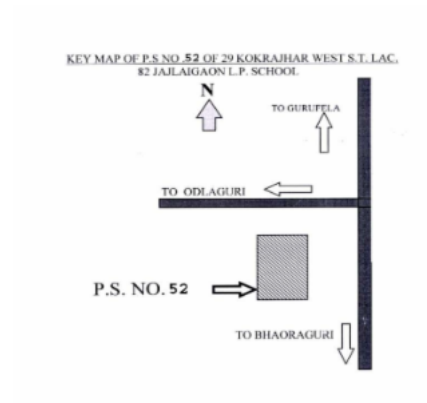

নিৰ্বাচক পঞ্জীয়ন বিষয়াৰ স্বাক্ষৰ

Nazri Naksha

Google Map View

Polling Station Building Front View

ভোটগ্ৰহন কেন্দ্ৰৰ সন্মুখৰ দৃশ্য

Cad View

Key MAP View

1 নাম : আৰাৰাম ব্ৰহ্ম পিতাৰ নাম: মতিৰাম ঘৰ নং : ১ বয়স : 75 লিঙ্গ : পুৰুষ	GJP4840259 ফটো উপলব্ধ	2 নাম : কপাতি ব্ৰহ্ম স্বামীৰ নাম: আৰাৰাম ঘৰ নং : ১ বয়স : 72 লিঙ্গ : মহিলা	GJP4840260 ফটো উপলব্ধ	3 নাম : অজিত কুমাৰ ব্ৰহ্ম পিতাৰ নাম: আঁওবাৰাম ঘৰ নং : ১ বয়স : 42 লিঙ্গ : পুৰুষ	GJP4840271 ফটো উপলব্ধ
4 নাম : ৰীতা বালা ব্ৰহ্ম স্বামীৰ নাম: অজিত কুমাৰ ঘৰ নং : ১ বয়স : 39 লিঙ্গ : মহিলা	GJP4840282 ফটো উপলব্ধ	5 নাম : সপ্তৰবসট ব্ৰহ্ম পিতাৰ নাম: অজিত ব্ৰহ্ম ঘৰ নং : 1 বয়স : 21 লিঙ্গ : পুৰুষ	EEG0057331 ফটো উপলব্ধ	6 নাম : স্বপ্নাৰ বসুমতাৰী পিতাৰ নাম: ৰাজকুমাৰ বসুমতাৰী ঘৰ নং : 01ক বয়স : 36 লিঙ্গ : পুৰুষ	GJP6342423 ফটো উপলব্ধ
7 নাম : অনিমা বসুমতাৰী স্বামীৰ নাম: জংডিও বসুমতাৰী ঘৰ নং : 33 বয়স : 33 লিঙ্গ : মহিলা	GJP2012342 ফটো উপলব্ধ	8 নাম : সমেন্দ্ৰ ব্ৰহ্ম পিতাৰ নাম: ৰঞ্জিত ঘৰ নং : ২ বয়স : 56 লিঙ্গ : পুৰুষ	GJP4840293 ফটো উপলব্ধ	9 নাম : জয়মতি ব্ৰহ্ম স্বামীৰ নাম: সমেন্দ্ৰ ঘৰ নং : ২ বয়স : 51 লিঙ্গ : মহিলা	GJP4840306 ফটো উপলব্ধ
10 নাম : অৰাথ্যা ব্ৰহ্ম পিতাৰ নাম: সমেন্দ্ৰ ঘৰ নং : ২ বয়স : 35 লিঙ্গ : পুৰুষ	GJP4840317 ফটো উপলব্ধ	# 11 নাম : নিজিৰা ব্ৰহ্ম স্বামীৰ নাম: আৰৈঠা ব্ৰহ্ম ঘৰ নং : ০২ বয়স : 30 লিঙ্গ : মহিলা	GJP2000513 ফটো উপলব্ধ	12 নাম : অৰগেং ব্ৰহ্ম পিতাৰ নাম: সমেন্দ্ৰ ব্ৰহ্ম ঘৰ নং : ২ বয়স : 27 লিঙ্গ : পুৰুষ	GJP0240127 ফটো উপলব্ধ
13 নাম : সনিদ্ৰ নাথ ব্ৰহ্ম পিতাৰ নাম: ৰঞ্জিত ঘৰ নং : ৩ বয়স : 51 লিঙ্গ : পুৰুষ	GJP4840328 ফটো উপলব্ধ	14 নাম : ফুলেশ্বৰী ব্ৰহ্ম স্বামীৰ নাম: সনিদ্ৰ ঘৰ নং : ৩ বয়স : 49 লিঙ্গ : মহিলা	GJP4840339 ফটো উপলব্ধ	15 নাম : বিমল চন্দ্ৰ ব্ৰহ্ম পিতাৰ নাম: সনিদ্ৰ নাথ ব্ৰহ্ম ঘৰ নং : ৩ বয়স : 29 লিঙ্গ : পুৰুষ	GJP0114165 ফটো উপলব্ধ
16 নাম : দ্ৰীগন ব্ৰহ্ম পিতাৰ নাম: সানীন্দৰা নাথ ব্ৰহ্ম ঘৰ নং : ৩ বয়স : 23 লিঙ্গ : পুৰুষ	GJP0526673 ফটো উপলব্ধ	17 নাম : দনিদ্ৰ ব্ৰহ্ম পিতাৰ নাম: ৰঞ্জিত ঘৰ নং : ৪ বয়স : 49 লিঙ্গ : পুৰুষ	GJP4840340 ফটো উপলব্ধ	18 নাম : ৰনিতা ব্ৰহ্ম স্বামীৰ নাম: দনিদ্ৰ ঘৰ নং : ৪ বয়স : 41 লিঙ্গ : মহিলা	GJP4840351 ফটো উপলব্ধ
19 নাম : জগামী ব্ৰহ্ম পিতাৰ নাম: দনিদ্ৰ ব্ৰহ্ম ঘৰ নং : ৪ বয়স : 27 লিঙ্গ : মহিলা	GJP0114173 ফটো উপলব্ধ	20 নাম : বিনীতা ব্ৰহ্ম স্বামীৰ নাম: ফেদান ব্ৰহ্ম ঘৰ নং : 4 বয়স : 22 লিঙ্গ : মহিলা	EEG0120188 ফটো উপলব্ধ	21 নাম : ৰাজ ব্ৰহ্ম পিতাৰ নাম: লকেন্দ্ৰ ঘৰ নং : ৫ বয়স : 41 লিঙ্গ : পুৰুষ	GJP4840384 ফটো উপলব্ধ
22 নাম : আসন্তী ব্ৰহ্ম স্বামীৰ নাম: ৰাজু ঘৰ নং : ৫ বয়স : 40 লিঙ্গ : মহিলা	GJP4840395 ফটো উপলব্ধ	23 নাম : মাজেন্দ্ৰ ব্ৰহ্ম পিতাৰ নাম: লকেন্দ্ৰ ঘৰ নং : ৫ বয়স : 39 লিঙ্গ : পুৰুষ	GJP4840408 ফটো উপলব্ধ	24 নাম : পদনী ব্ৰহ্ম স্বামীৰ নাম: মাজেন্দ্ৰ ঘৰ নং : ৫ বয়স : 36 লিঙ্গ : মহিলা	GJP4840419 ফটো উপলব্ধ
25 নাম : প্ৰীতিনিতা ব্ৰহ্ম পিতাৰ নাম: ৰাজু ঘৰ নং : 5 বয়স : 21 লিঙ্গ : মহিলা	EEG0051367 ফটো উপলব্ধ	26 নাম : আশাৰি ব্ৰহ্ম স্বামীৰ নাম: পুৰঞ্জয় বসুমতাৰী ঘৰ নং : ৫ক বয়স : 34 লিঙ্গ : মহিলা	GJP0134619 ফটো উপলব্ধ	27 নাম : প্ৰজেন্দ্ৰ ব্ৰহ্ম পিতাৰ নাম: বাবুৰাম ঘৰ নং : ৫ক বয়স : 65 লিঙ্গ : পুৰুষ	GJP4840420 ফটো উপলব্ধ
28 নাম : পুৰঞ্জয় ক. ব্ৰহ্ম পিতাৰ নাম: প্ৰজেন্দ্ৰ ঘৰ নং : ৫ক বয়স : 36 লিঙ্গ : পুৰুষ	GJP4840431 ফটো উপলব্ধ	29 নাম : ৰাজ কুমাৰ ব্ৰহ্ম পিতাৰ নাম: বুদ্ধিৰাম ঘৰ নং : ৬ বয়স : 61 লিঙ্গ : পুৰুষ	GJP6342401 ফটো উপলব্ধ	30 নাম : অনুবালা বসুমতাৰী স্বামীৰ নাম: ৰাজকুমাৰ ঘৰ নং : ৬ বয়স : 57 লিঙ্গ : মহিলা	GJP6342412 ফটো উপলব্ধ