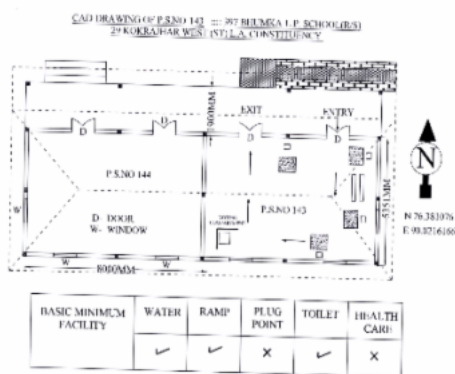

Nazri Naksha

Google Map View

Polling Station Building Front View

ভোটগ্ৰহন কেন্দ্ৰৰ সন্মুখৰ দৃশ্য

Cad View

Key MAP View