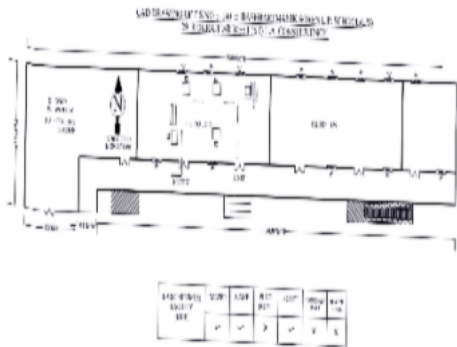

নিৰ্বাচক পঞ্জীয়ন বিষয়াৰ স্বাক্ষৰ

Nazri Naksha

Google Map View

Polling Station Building Front View

ভোটগ্রহন কেন্দ্ৰৰ সন্মুখৰ দৃশ্য

Cad View

Key MAP View

1 নাম : কাছৰাম ৰায় পিতাৰ নাম: হাপা ঘৰ নং : 1 বয়স : 70 লিঙ্গ : পুৰুষ	GJP1244560 ফটো উপলব্ধ	2 নাম : ছাৰ ৰায় স্বামীৰ নাম: কাছু ঘৰ নং : 1 বয়স : 60 লিঙ্গ : মহিলা	GJP1244571 ফটো উপলব্ধ	3 নাম : উমানন্দ ৰায় পিতাৰ নাম: কাছু ঘৰ নং : 1 বয়স : 40 লিঙ্গ : পুৰুষ	GJP1244582 ফটো উপলব্ধ
4 নাম : মণিকা বালা ৰায় স্বামীৰ নাম: জগত্ চন্দ্ৰ ঘৰ নং : 2 বয়স : 46 লিঙ্গ : মহিলা	GJP1244617 ফটো উপলব্ধ	5 নাম : দিলিপ চ ৰায় পিতাৰ নাম: সুৰেশ ঘৰ নং : 2 বয়স : 46 লিঙ্গ : পুৰুষ	GJP1244628 ফটো উপলব্ধ	6 নাম : মনোৰঞ্জন ৰায় পিতাৰ নাম: সুৰেশ চন্দ্ৰ ৰায় ঘৰ নং : 2 বয়স : 44 লিঙ্গ : পুৰুষ	GJP1244639 ফটো উপলব্ধ
# 7 নাম : মালবিকা ৰায় স্বামীৰ নাম: মনোৰঞ্জন ৰায় ঘৰ নং : 2 বয়স : 41 লিঙ্গ : মহিলা	GJP1250062 ফটো উপলব্ধ	8 নাম : পূৰ্ণিমা ৰায় স্বামীৰ নাম: দীলীপ চন্দ্ৰ ৰায় ঘৰ নং : 2 বয়স : 35 লিঙ্গ : মহিলা	GJP1250051 ফটো উপলব্ধ	9 নাম : অলকা বৰ্মন স্বামীৰ নাম: অজিত বৰ্মন ঘৰ নং : 2 বয়স : 34 লিঙ্গ : মহিলা	GJP1250164 ফটো উপলব্ধ
10 নাম : দুলাল বৰ্মন পিতাৰ নাম: সোম্বাৰু বৰ্মন ঘৰ নং : 2 বয়স : 33 লিঙ্গ : পুৰুষ	GJP1250175 ফটো উপলব্ধ	11 নাম : সুবেশুৰ বৰ্মন পিতাৰ নাম: সম্বাৰু বৰ্মন ঘৰ নং : 2 বয়স : 32 লিঙ্গ : পুৰুষ	GJP1250153 ফটো উপলব্ধ	12 নাম : জুতিকা ৰায় পিতাৰ নাম: জগত্ চন্দ্ৰ ৰায় ঘৰ নং : 2 বয়স : 22 লিঙ্গ : মহিলা	GJP1229012 ফটো উপলব্ধ
13 নাম : নলিনী বৰ্মন পিতাৰ নাম: বাৰেন ঘৰ নং : 3 বয়স : 55 লিঙ্গ : পুৰুষ	GJP1244662 ফটো উপলব্ধ	14 নাম : গোবিন্দু বৰ্মন পিতাৰ নাম: বাৰেন বৰ্মন ঘৰ নং : 3 বয়স : 51 লিঙ্গ : পুৰুষ	GJP1244684 ফটো উপলব্ধ	15 নাম : নয়নতৰা বৰ্মন স্বামীৰ নাম: গোবিন্দ ঘৰ নং : 3 বয়স : 41 লিঙ্গ : মহিলা	GJP1244695 ফটো উপলব্ধ
16 নাম : জয়দেব বৰ্মন পিতাৰ নাম: পুতুল বৰ্মন ঘৰ নং : 3 বয়স : 33 লিঙ্গ : পুৰুষ	GJP1250186 ফটো উপলব্ধ	17 নাম : প্ৰদীপ বৰ্মন পিতাৰ নাম: নলিনী বৰ্মন ঘৰ নং : 03 বয়স : 21 লিঙ্গ : পুৰুষ	EEG0012112 ফটো উপলব্ধ	18 নাম : মনমোহন বৰ্মন পিতাৰ নাম: হৰিশচন্দ্ৰ ঘৰ নং : 8 বয়স : 59 লিঙ্গ : পুৰুষ	GJP1244708 ফটো উপলব্ধ
19 নাম : ছানবালা বৰ্মন স্বামীৰ নাম: মনমোহন ঘৰ নং : 8 বয়স : 53 লিঙ্গ : মহিলা	GJP1244719 ফটো উপলব্ধ	20 নাম : লক্ষন ৰায় পিতাৰ নাম: ভোলানাথ ৰায় ঘৰ নং : 8ক বয়স : 27 লিঙ্গ : পুৰুষ	GJP0185850 ফটো উপলব্ধ	21 নাম : ভোলানাথ ৰায় পিতাৰ নাম: যোগেশ ঘৰ নং : 8ক বয়স : 56 লিঙ্গ : পুৰুষ	GJP1244742 ফটো উপলব্ধ
22 নাম : বুদ্ধেশ্বৰী ৰায় স্বামীৰ নাম: ভোলানাথ ঘৰ নং : 8ক বয়স : 50 লিঙ্গ : মহিলা	GJP1244753 ফটো উপলব্ধ	23 নাম : ব্ৰজনাথ মালী পিতাৰ নাম: খগেন ঘৰ নং : 5 বয়স : 62 লিঙ্গ : পুৰুষ	GJP1244764 ফটো উপলব্ধ	24 নাম : খুকী বালা মালী স্বামীৰ নাম: ব্ৰজনাথ ঘৰ নং : 5 বয়স : 58 লিঙ্গ : মহিলা	GJP1244775 ফটো উপলব্ধ
25 নাম : বিশাদু মালী পিতাৰ নাম: ব্ৰজনাথ মালী ঘৰ নং : 5 বয়স : 37 লিঙ্গ : পুৰুষ	GJP0185884 ফটো উপলব্ধ	26 নাম : অঞ্জলী বৰ্মন পিতাৰ নাম: যোগেন বৰ্মন ঘৰ নং : 5 বয়স : 34 লিঙ্গ : মহিলা	GJP1250197 ফটো উপলব্ধ	27 নাম : বিষ্ণু মালী পিতাৰ নাম: ব্ৰজনাথ মালী ঘৰ নং : 5 বয়স : 33 লিঙ্গ : পুৰুষ	GJP0290809 ফটো উপলব্ধ
28 নাম : পম্পা মালী স্বামীৰ নাম: কৃষ্ণ মালী ঘৰ নং : 5 বয়স : 27 লিঙ্গ : মহিলা	GJP0500256 ফটো উপলব্ধ	29 নাম : হাৰাধন মালি পিতাৰ নাম: ব্ৰোজো নাথ মালি ঘৰ নং : 5 বয়স : 23 লিঙ্গ : পুৰুষ	GJP0601245 ফটো উপলব্ধ	30 নাম : ৰবিচন্দ্ৰ মালী পিতাৰ নাম: অমূল্য ঘৰ নং : 6 বয়স : 51 লিঙ্গ : পুৰুষ	GJP1244786 ফটো উপলব্ধ