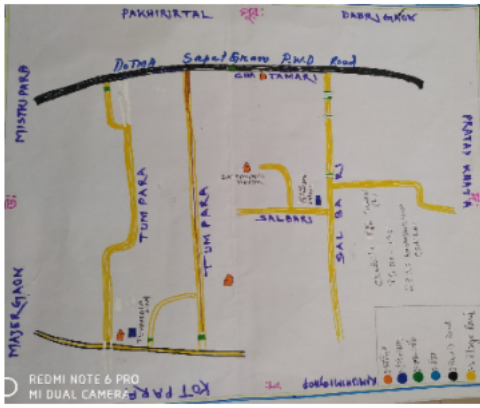

Nazri Naksha