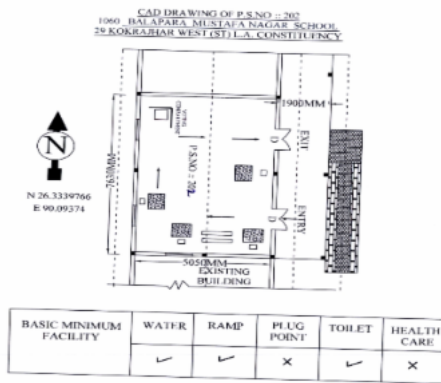

নিৰ্বাচক পঞ্জীয়ন বিষয়াৰ স্বাক্ষৰ

Nazri Naksha

Google Map View

Polling Station Building Front View

ভোটগ্রহন কেন্দ্ৰৰ সন্মুখৰ দৃশ্য

Cad View

Key MAP View

1 নাম : ফ লটী বাৰ্মন স্বামীৰ নাম: বতন বাৰ্মন ঘৰ নং : 8 বয়স : 30 লিঙ্গ : মহিলা	GJP0499970 ফটো উপলব্ধ	2 নাম : তুলসী সাহা স্বামীৰ নাম: নাৰায়ন চন্দ্ৰ সাহা ঘৰ নং : 10 বয়স : 34 লিঙ্গ : মহিলা	FQM0254169 ফটো উপলব্ধ	S 3 নাম : জলহীনা পাৰবিম পিতাৰ নাম: হৰিবৰ বহমান ঘৰ নং : 18 বয়স : 22 লিঙ্গ : মহিলা	GJP1125129 ফটো উপলব্ধ
4 নাম : বিজুলি ৰায় পিতাৰ নাম: অৰোধ ৰায় ঘৰ নং : 17 বয়স : 23 লিঙ্গ : মহিলা	GJP2086593 ফটো উপলব্ধ	5 নাম : ৰাহুল বাৰ্মন পিতাৰ নাম: দ্বিজেন বাৰ্মন ঘৰ নং : 19 বয়স : 23 লিঙ্গ : পুৰুষ	GJP0603126 ফটো উপলব্ধ	6 নাম : গোবিন্দ সেন পিতাৰ নাম: মীনু সেন ঘৰ নং : 22 বয়স : 26 লিঙ্গ : পুৰুষ	GJP0548537 ফটো উপলব্ধ
7 নাম : ভবানী বৰ্মন পিতাৰ নাম: স্বৰ্গীয় জ্ঞানেন্দ্ৰ বৰ্মন ঘৰ নং : 20 বয়স : 32 লিঙ্গ : মহিলা	LQX0436964 ফটো উপলব্ধ	8 নাম : জলেশ্বৰ বৰ্মন পিতাৰ নাম: অনীল চন্দ্ৰ বৰ্মন ঘৰ নং : 39 বয়স : 39 লিঙ্গ : পুৰুষ	GJP0271981 ফটো উপলব্ধ	9 নাম : বতন বৰ্মন পিতাৰ নাম: অনীল বৰ্মন ঘৰ নং : 34 বয়স : 34 লিঙ্গ : পুৰুষ	GJP0272021 ফটো উপলব্ধ
10 নাম : সাৰথি বৰ্মন স্বামীৰ নাম: জলেশ্বৰ বৰ্মন ঘৰ নং : 35 বয়স : 32 লিঙ্গ : মহিলা	GJP0538645 ফটো উপলব্ধ	11 নাম : ভাগিৰথী বৰ্মান পিতাৰ নাম: সুভাষ ঘৰ নং : 50 বয়স : 38 লিঙ্গ : পুৰুষ	GJP1220640 ফটো উপলব্ধ	#2 12 নাম : আলো ৰানী পাল স্বামীৰ নাম: গনেশ চন্দ্ৰ পাল ঘৰ নং : 271 বয়স : 34 লিঙ্গ : মহিলা	GJP1476604 ফটো উপলব্ধ
S 13 নাম : ৰুমা সাহা অন্যান্য: বলৰাম সাহা ঘৰ নং : 58 বয়স : 38 লিঙ্গ : মহিলা	GJP1228531 ফটো উপলব্ধ	R 14 নাম : ৰুমা দাস স্বামীৰ নাম: মৃদুল কুমাৰ দাস ঘৰ নং : 69 বয়স : 30 লিঙ্গ : মহিলা	GJP2081701 ফটো উপলব্ধ	15 নাম : ৰাজকুমাৰ সাহা পিতাৰ নাম: ৰামকৃষ্ণ সাহা ঘৰ নং : 87 বয়স : 26 লিঙ্গ : পুৰুষ	GJP0262394 ফটো উপলব্ধ
S 16 নাম : মনজিত ৰায় পিতাৰ নাম: শ্ৰেমানন্দ ৰায় ঘৰ নং : 92 বয়স : 24 লিঙ্গ : পুৰুষ	GJP1203512 ফটো উপলব্ধ	S 17 নাম : চন্দ্ৰিকা প্ৰধানী পিতাৰ নাম: মিত্থুন চন্দ্ৰ প্ৰধানী ঘৰ নং : 101 বয়স : 31 লিঙ্গ : মহিলা	GJP0184341 ফটো উপলব্ধ	18 নাম : ৰূপা সূত্ৰধৰ স্বামীৰ নাম: সুকুমাৰ সূত্ৰধৰ ঘৰ নং : 107 বয়স : 26 লিঙ্গ : মহিলা	GJP0262113 ফটো উপলব্ধ
19 নাম : সগৰ সূত্ৰধৰ পিতাৰ নাম: নৰেশ সূত্ৰধৰ ঘৰ নং : 110 বয়স : 25 লিঙ্গ : পুৰুষ	GJP0262022 ফটো উপলব্ধ	S 20 নাম : কৃষ্ণ সূত্ৰধৰ পিতাৰ নাম: সুকুমাৰ সূত্ৰধৰ ঘৰ নং : 114 বয়স : 31 লিঙ্গ : পুৰুষ	GJP0262014 ফটো উপলব্ধ	21 নাম : ৰতেশ্বৰী ৰায় স্বামীৰ নাম: ৰাজীব ৰায় ঘৰ নং : 114 বয়স : 21 লিঙ্গ : মহিলা	EEG0057711 ফটো উপলব্ধ
# 22 নাম : মিন্টু ৰায় পিতাৰ নাম: গবিন্দ ৰায় ঘৰ নং : 218 বয়স : 23 লিঙ্গ : পুৰুষ	GJP0515718 ফটো উপলব্ধ	23 নাম : গোবিন্দ ৰায় পিতাৰ নাম: ব্ৰজমোহন ৰায় ঘৰ নং : 115 বয়স : 26 লিঙ্গ : পুৰুষ	GJP0549865 ফটো উপলব্ধ	24 নাম : ধনঞ্জয় ৰায় পিতাৰ নাম: মনোৰঞ্জন ৰায় ঘৰ নং : 122 বয়স : 36 লিঙ্গ : পুৰুষ	EEG0065326 ফটো উপলব্ধ
25 নাম : মুহাম্মদ ৰাজু পিতাৰ নাম: মুহাম্মদ হানিফ ঘৰ নং : 150 বয়স : 50 লিঙ্গ : পুৰুষ	GJP1231398 ফটো উপলব্ধ	26 নাম : জয়বন খাতুন স্বামীৰ নাম: মুহাম্মদ ৰাজু ঘৰ নং : 150 বয়স : 49 লিঙ্গ : মহিলা	GJP1231380 ফটো উপলব্ধ	27 নাম : ৰাফ আন খাতুন স্বামীৰ নাম: নুৰমহম্মদ ঘৰ নং : 151 বয়স : 34 লিঙ্গ : মহিলা	GJP0472142 ফটো উপলব্ধ
28 নাম : মিলন চন্দ্ৰ অধিকাৰী পিতাৰ নাম: বীৰেন্দ্ৰ অধিকাৰী ঘৰ নং : 151 বয়স : 27 লিঙ্গ : পুৰুষ	GJP0343020 ফটো উপলব্ধ	S 29 নাম : দিবেশ্বৰী ৰায় স্বামীৰ নাম: পৌকল চন্দ্ৰ ৰায় ঘৰ নং : 190 বয়স : 39 লিঙ্গ : মহিলা	GJP0184390 ফটো উপলব্ধ	S 30 নাম : উজ্জল দে দে পিতাৰ নাম: উত্তম দে ঘৰ নং : 175 বয়স : 24 লিঙ্গ : পুৰুষ	EEG0010561 ফটো উপলব্ধ