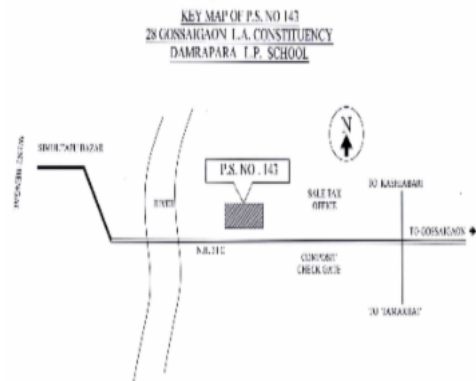

নিৰ্বাচক পঞ্জীয়ন বিষয়াৰ স্বাক্ষৰ

Nazri Naksha

Google Map View

Polling Station Building Front View

ভোটগ্রহন কেন্দ্ৰৰ সন্মুখৰ দৃশ্য

Cad View

Key MAP View

1 নাম : ফ লটী বাৰ্মন স্বামীৰ নাম: বতন বাৰ্মন ঘৰ নং : 8 বয়স : 30 লিঙ্গ : মহিলা	GJP0499970 ফটো উপলব্ধ	2 নাম : তুলসী সাহা স্বামীৰ নাম: নাৰায়ন চন্দ্ৰ সাহা ঘৰ নং : 10 বয়স : 34 লিঙ্গ : মহিলা	FQM0254169 ফটো উপলব্ধ	S 3 নাম : জলহীনা পাৰবিম পিতাৰ নাম: হৰিবৰ বহমান ঘৰ নং : 18 বয়স : 22 লিঙ্গ : মহিলা	GJP1125129 ফটো উপলব্ধ
4 নাম : বিজুলি ৰায় পিতাৰ নাম: অৰোধ ৰায় ঘৰ নং : 17 বয়স : 23 লিঙ্গ : মহিলা	GJP2086593 ফটো উপলব্ধ	5 নাম : ৰাহুল বাৰ্মন পিতাৰ নাম: দ্বিজেন বাৰ্মন ঘৰ নং : 19 বয়স : 23 লিঙ্গ : পুৰুষ	GJP0603126 ফটো উপলব্ধ	6 নাম : গোবিন্দ সেন পিতাৰ নাম: মীনু সেন ঘৰ নং : 22 বয়স : 26 লিঙ্গ : পুৰুষ	GJP0548537 ফটো উপলব্ধ
7 নাম : ভবানী বৰ্মন পিতাৰ নাম: স্বৰ্গীয় জ্ঞানেন্দ্ৰ বৰ্মন ঘৰ নং : 20 বয়স : 32 লিঙ্গ : মহিলা	LQX0436964 ফটো উপলব্ধ	8 নাম : জলেশ্বৰ বৰ্মন পিতাৰ নাম: অনীল চন্দ্ৰ বৰ্মন ঘৰ নং : 39 বয়স : 39 লিঙ্গ : পুৰুষ	GJP0271981 ফটো উপলব্ধ	9 নাম : বতন বৰ্মন পিতাৰ নাম: অনীল বৰ্মন ঘৰ নং : 34 বয়স : 34 লিঙ্গ : পুৰুষ	GJP0272021 ফটো উপলব্ধ
10 নাম : সাৰথি বৰ্মন স্বামীৰ নাম: জলেশ্বৰ বৰ্মন ঘৰ নং : 35 বয়স : 32 লিঙ্গ : মহিলা	GJP0538645 ফটো উপলব্ধ	11 নাম : ভাগিৰথী বৰ্মান পিতাৰ নাম: সুভাষ ঘৰ নং : 50 বয়স : 38 লিঙ্গ : পুৰুষ	GJP1220640 ফটো উপলব্ধ	#2 12 নাম : আলো ৰানী পাল স্বামীৰ নাম: গনেশ চন্দ্ৰ পাল ঘৰ নং : 271 বয়স : 34 লিঙ্গ : মহিলা	GJP1476604 ফটো উপলব্ধ
S 13 নাম : ৰুমা সাহা অন্যান্য: বলৰাম সাহা ঘৰ নং : 58 বয়স : 38 লিঙ্গ : মহিলা	GJP1228531 ফটো উপলব্ধ	R 14 নাম : ৰুমা দাস স্বামীৰ নাম: মৃদুল কুমাৰ দাস ঘৰ নং : 69 বয়স : 30 লিঙ্গ : মহিলা	GJP2081701 ফটো উপলব্ধ	15 নাম : ৰাজকুমাৰ সাহা পিতাৰ নাম: ৰামকৃষ্ণ সাহা ঘৰ নং : 87 বয়স : 26 লিঙ্গ : পুৰুষ	GJP0262394 ফটো উপলব্ধ
S 16 নাম : মনজিত ৰায় পিতাৰ নাম: শ্ৰেমানন্দ ৰায় ঘৰ নং : 92 বয়স : 24 লিঙ্গ : পুৰুষ	GJP1203512 ফটো উপলব্ধ	S 17 নাম : চন্দ্ৰিকা প্ৰধানী পিতাৰ নাম: মিত্থুন চন্দ্ৰ প্ৰধানী ঘৰ নং : 101 বয়স : 31 লিঙ্গ : মহিলা	GJP0184341 ফটো উপলব্ধ	18 নাম : ৰূপা সূত্ৰধৰ স্বামীৰ নাম: সুকুমাৰ সূত্ৰধৰ ঘৰ নং : 107 বয়স : 26 লিঙ্গ : মহিলা	GJP0262113 ফটো উপলব্ধ
19 নাম : সগৰ সূত্ৰধৰ পিতাৰ নাম: নৰেশ সূত্ৰধৰ ঘৰ নং : 110 বয়স : 25 লিঙ্গ : পুৰুষ	GJP0262022 ফটো উপলব্ধ	S 20 নাম : কৃষ্ণ সূত্ৰধৰ পিতাৰ নাম: সুকুমাৰ সূত্ৰধৰ ঘৰ নং : 114 বয়স : 31 লিঙ্গ : পুৰুষ	GJP0262014 ফটো উপলব্ধ	21 নাম : ৰতেশ্বৰী ৰায় স্বামীৰ নাম: ৰাজীব ৰায় ঘৰ নং : 114 বয়স : 21 লিঙ্গ : মহিলা	EEG0057711 ফটো উপলব্ধ
# 22 নাম : মিন্টু ৰায় পিতাৰ নাম: গবিন্দ ৰায় ঘৰ নং : 218 বয়স : 23 লিঙ্গ : পুৰুষ	GJP0515718 ফটো উপলব্ধ	23 নাম : গোবিন্দ ৰায় পিতাৰ নাম: ব্ৰজমোহন ৰায় ঘৰ নং : 115 বয়স : 26 লিঙ্গ : পুৰুষ	GJP0549865 ফটো উপলব্ধ	24 নাম : ধনঞ্জয় ৰায় পিতাৰ নাম: মনোৰঞ্জন ৰায় ঘৰ নং : 122 বয়স : 36 লিঙ্গ : পুৰুষ	EEG0065326 ফটো উপলব্ধ
25 নাম : মুহাম্মদ ৰাজু পিতাৰ নাম: মুহাম্মদ হানিফ ঘৰ নং : 150 বয়স : 50 লিঙ্গ : পুৰুষ	GJP1231398 ফটো উপলব্ধ	26 নাম : জয়বন খাতুন স্বামীৰ নাম: মুহাম্মদ ৰাজু ঘৰ নং : 150 বয়স : 49 লিঙ্গ : মহিলা	GJP1231380 ফটো উপলব্ধ	27 নাম : ৰাফ আন খাতুন স্বামীৰ নাম: নুৰমহম্মদ ঘৰ নং : 151 বয়স : 34 লিঙ্গ : মহিলা	GJP0472142 ফটো উপলব্ধ
28 নাম : মিলন চন্দ্ৰ অধিকাৰী পিতাৰ নাম: বীৰেন্দ্ৰ অধিকাৰী ঘৰ নং : 151 বয়স : 27 লিঙ্গ : পুৰুষ	GJP0343020 ফটো উপলব্ধ	S 29 নাম : দিবেশ্বৰী ৰায় স্বামীৰ নাম: পৌকল চন্দ্ৰ ৰায় ঘৰ নং : 190 বয়স : 39 লিঙ্গ : মহিলা	GJP0184390 ফটো উপলব্ধ	S 30 নাম : উজ্জল দে দে পিতাৰ নাম: উত্তম দে ঘৰ নং : 175 বয়স : 24 লিঙ্গ : পুৰুষ	EEG0010561 ফটো উপলব্ধ