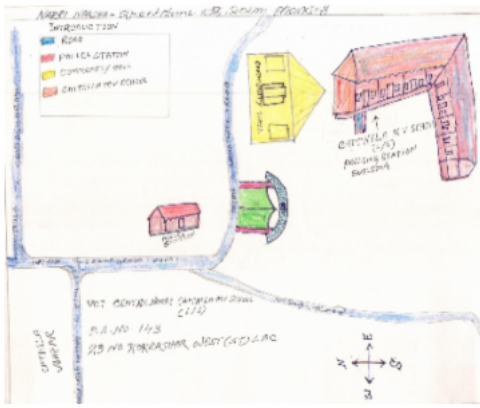

Nazri Naksha