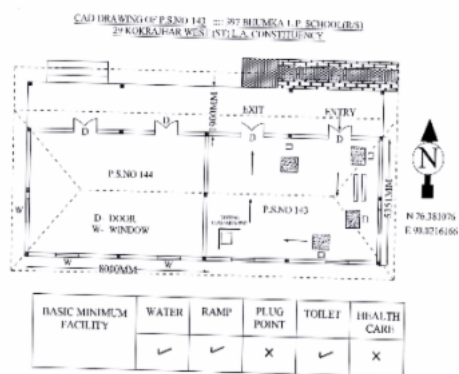

নিৰ্বাচক পঞ্জীয়ন বিষয়াৰ স্বাক্ষৰ

Nazri Naksha

Google Map View

Polling Station Building Front View

ভোটগ্ৰহন কেন্দ্ৰৰ সন্মুখৰ দৃশ্য

Cad View

Key MAP View

1 নাম : অনসুলী বসুমতাৰী স্বামীৰ নাম: দেহুং বসুমতাৰী ঘৰ নং : 0 বয়স : 25 লিঙ্গ : মহিলা	GJP0371187 ফটো উপলব্ধ	E 2 নাম : বাধাৰানী বৰ্মন স্বামীৰ নাম: ৰাজেন্দ্ৰ ঘৰ নং : 1 বয়স : 76 লিঙ্গ : মহিলা	GJP9134569 ফটো উপলব্ধ	3 নাম : স্বপন বৰ্মন পিতাৰ নাম: ৰাজেন্দ্ৰ ঘৰ নং : 1 বয়স : 47 লিঙ্গ : পুৰুষ	GJP9134570 ফটো উপলব্ধ
4 নাম : তপন বৰ্মন পিতাৰ নাম: ৰাজেন্দ্ৰ ঘৰ নং : 1 বয়স : 43 লিঙ্গ : পুৰুষ	GJP9134592 ফটো উপলব্ধ	5 নাম : ছায়া বৰ্মন স্বামীৰ নাম: স্বপন বৰ্মন ঘৰ নং : 1 বয়স : 42 লিঙ্গ : মহিলা	GJP9134616 ফটো উপলব্ধ	6 নাম : ভজন বৰ্মন পিতাৰ নাম: ৰাজেন্দ্ৰ ঘৰ নং : 1 বয়স : 42 লিঙ্গ : পুৰুষ	GJP9134581 ফটো উপলব্ধ
7 নাম : ছবিতা বৰ্মন স্বামীৰ নাম: তপন বৰ্মন ঘৰ নং : 1 বয়স : 40 লিঙ্গ : মহিলা	GJP9134605 ফটো উপলব্ধ	8 নাম : বৰ্ণা বৰ্মন স্বামীৰ নাম: ভজন বৰ্মন ঘৰ নং : 01 বয়স : 34 লিঙ্গ : মহিলা	GJP0000018 ফটো উপলব্ধ	9 নাম : শিপন বৰ্মন পিতাৰ নাম: তপন বৰ্মন ঘৰ নং : 01 বয়স : 24 লিঙ্গ : পুৰুষ	GJP0500736 ফটো উপলব্ধ
10 নাম : অনবুদ্ধ বৰ্মন পিতাৰ নাম: তপন বৰ্মন ঘৰ নং : 1 বয়স : 23 লিঙ্গ : পুৰুষ	GJP0590224 ফটো উপলব্ধ	11 নাম : উমা বৰ্মন পিতাৰ নাম: স্বপন বৰ্মন ঘৰ নং : 01 বয়স : 21 লিঙ্গ : মহিলা	EEG0073643 ফটো উপলব্ধ	12 নাম : হৰেন্দ্ৰ বৰ্মন পিতাৰ নাম: ৰাধাচৰন ঘৰ নং : 2 বয়স : 74 লিঙ্গ : পুৰুষ	GJP9134638 ফটো উপলব্ধ
13 নাম : বাসনা বৰ্মন স্বামীৰ নাম: হৰেন্দ্ৰ ঘৰ নং : 2 বয়স : 66 লিঙ্গ : মহিলা	GJP9134649 ফটো উপলব্ধ	14 নাম : ৰূপা বৰ্মন দেবনাথ স্বামীৰ নাম: দিপক দেবনাথ ঘৰ নং : 2 বয়স : 38 লিঙ্গ : মহিলা	GJP9134650 ফটো উপলব্ধ	15 নাম : দিপা ৰানী বৰ্মন পিতাৰ নাম: হৰেন্দ্ৰ বৰ্মন ঘৰ নং : 02 বয়স : 36 লিঙ্গ : মহিলা	GJP2023996 ফটো উপলব্ধ
16 নাম : বিপ্লব বৰ্মন পিতাৰ নাম: হৰেন্দ্ৰ ঘৰ নং : 2 বয়স : 36 লিঙ্গ : পুৰুষ	GJP9142329 ফটো উপলব্ধ	17 নাম : সুৰোবালা বৰ্মন স্বামীৰ নাম: বিপ্লব বৰ্মন ঘৰ নং : 2 বয়স : 32 লিঙ্গ : মহিলা	GJP0587675 ফটো উপলব্ধ	18 নাম : মণীন্দ্র চন্দ্ৰ বৰ্মন পিতাৰ নাম: ৰাধাচৰন ঘৰ নং : 3 বয়স : 70 লিঙ্গ : পুৰুষ	GJP9134661 ফটো উপলব্ধ
19 নাম : গীতা বৰ্মন স্বামীৰ নাম: মনীন্দ্র ঘৰ নং : 3 বয়স : 63 লিঙ্গ : মহিলা	GJP9134672 ফটো উপলব্ধ	20 নাম : শঙ্কৰ দে পিতাৰ নাম: নিৰ্মল ঘৰ নং : 8 বয়স : 66 লিঙ্গ : পুৰুষ	GJP9134729 ফটো উপলব্ধ	21 নাম : পঙ্কজ দে পিতাৰ নাম: নিৰ্মল ঘৰ নং : 8 বয়স : 63 লিঙ্গ : পুৰুষ	GJP9134694 ফটো উপলব্ধ
22 নাম : ৰাখাল দে পিতাৰ নাম: নিৰ্মল ঘৰ নং : 8 বয়স : 60 লিঙ্গ : পুৰুষ	GJP9134730 ফটো উপলব্ধ	23 নাম : মিৰা দে স্বামীৰ নাম: পঙ্কজ দে ঘৰ নং : 8 বয়স : 55 লিঙ্গ : মহিলা	GJP9134707 ফটো উপলব্ধ	24 নাম : প্ৰমীলা দে স্বামীৰ নাম: ৰাখাল ঘৰ নং : 8 বয়স : 52 লিঙ্গ : মহিলা	GJP9134741 ফটো উপলব্ধ
25 নাম : মঙ্গল দে পিতাৰ নাম: নিৰ্মল দে ঘৰ নং : 8 বয়স : 48 লিঙ্গ : পুৰুষ	GJP9134752 ফটো উপলব্ধ	26 নাম : সুবোধ দে পিতাৰ নাম: নিৰ্মল ঘৰ নং : 8 বয়স : 47 লিঙ্গ : পুৰুষ	GJP9134774 ফটো উপলব্ধ	27 নাম : মিনতী দে স্বামীৰ নাম: মঙ্গল দে ঘৰ নং : 8 বয়স : 43 লিঙ্গ : মহিলা	GJP9134763 ফটো উপলব্ধ
28 নাম : কৃষ্ণা দে পিতাৰ নাম: ৰাখাল দে ঘৰ নং : 8 বয়স : 27 লিঙ্গ : পুৰুষ	GJP0362731 ফটো উপলব্ধ	29 নাম : পূজা দে পিতাৰ নাম: ৰাখাল দে ঘৰ নং : 4 বয়স : 25 লিঙ্গ : মহিলা	GJP0465484 ফটো উপলব্ধ	30 নাম : দেবেশ চন্দ্ৰ শৰ্মা পিতাৰ নাম: পৰেশ চন্দ্ৰ শৰ্মা ঘৰ নং : 6 বয়স : 74 লিঙ্গ : পুৰুষ	GJP9134796 ফটো উপলব্ধ