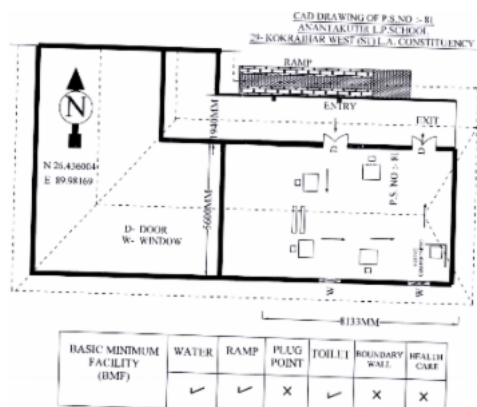

নিৰ্বাচক পঞ্জীয়ন বিষয়াৰ স্বাক্ষৰ

Nazri Naksha

Google Map View

Polling Station Building Front View

ভোটগ্ৰহন কেন্দ্ৰৰ সন্মুখৰ দৃশ্য

Cad View

Key MAP View

| | | | | | |
|---|--------------------------|---|--------------------------|---|--------------------------|
| # 1 নাম : সকলীল আহমেদ পিতাৰ নাম: ছাহজাহান আহমেদ ঘৰ নং : 259 বয়স : 19 লিঙ্গ : পুৰুষ | EEG0064071 ফটো উপলব্ধ | S 2 নাম : নিলী দেবনাথ স্বামীৰ নাম: পৰিত্ৰ দেবনাথ ঘৰ নং : 18 বয়স : 28 লিঙ্গ : মহিলা | GJP2119667 ফটো উপলব্ধ | 3 নাম : মহজিদ আলী সেখ পিতাৰ নাম: আজিবৰ আলী ঘৰ নং : 15 বয়স : 32 লিঙ্গ : পুৰুষ | GJP0040188 ফটো উপলব্ধ |
| 4 নাম : জীবন নন্দী পিতাৰ নাম: সুৰেশ ঘৰ নং : 22ক বয়স : 51 লিঙ্গ : পুৰুষ | GJP1894786 ফটো উপলব্ধ | 5 নাম : ছালেহা বেওৱা স্বামীৰ নাম: মোস্তোফা খান ঘৰ নং : 30 বয়স : 65 লিঙ্গ : মহিলা | GJP1446602 ফটো উপলব্ধ | 6 নাম : মমিন আলী পিতাৰ নাম: মোস্তোফা খান ঘৰ নং : 30 বয়স : 31 লিঙ্গ : পুৰুষ | GJP0198184 ফটো উপলব্ধ |
| 7 নাম : শিবশংকৰ ৰায় পিতাৰ নাম: গনেশ ৰায় ঘৰ নং : 83 বয়স : 45 লিঙ্গ : পুৰুষ | GJP9237687 ফটো উপলব্ধ | 8 নাম : সোমা দেবনাথ পিতাৰ নাম: উত্তম দেবনাথ ঘৰ নং : 94 বয়স : 20 লিঙ্গ : মহিলা | EEG0093161 ফটো উপলব্ধ | S 9 নাম : মনোজীত ৰায় পিতাৰ নাম: দেবানন্দ ৰায় ঘৰ নং : 89 বয়স : 22 লিঙ্গ : পুৰুষ | GJP1153071 ফটো উপলব্ধ |
| 10 নাম : কনিকা সত্ৰধৰ পিতাৰ নাম: উত্তম বিশ্বশৰ্মা ঘৰ নং : 109 বয়স : 24 লিঙ্গ : মহিলা | HHK0567784 ফটো উপলব্ধ | 11 নাম : ছুৰাহান আলী সেখ পিতাৰ নাম: শফিউদ্দিন সেখ ঘৰ নং : 113 বয়স : 26 লিঙ্গ : পুৰুষ | GJP1234269 ফটো উপলব্ধ | 12 নাম : জাহ্নবী ৰায় পিতাৰ নাম: জ্যোতিষ চন্দ্ৰ ৰায় ঘৰ নং : 122ক বয়স : 28 লিঙ্গ : মহিলা | HHK0259812 ফটো উপলব্ধ |
| 13 নাম : গনেশ বিশাস পিতাৰ নাম: বাদল ঘৰ নং : 129 বয়স : 20 লিঙ্গ : পুৰুষ | EEG0046227 ফটো উপলব্ধ | S 14 নাম : বপালী তৰফদাৰ পিতাৰ নাম: স্বপ্না তৰফদাৰ ঘৰ নং : 130 বয়স : 25 লিঙ্গ : মহিলা | FQM0359620 ফটো উপলব্ধ | S 15 নাম : ববিতা দে পিতাৰ নাম: গণেশ দে ঘৰ নং : 138 বয়স : 24 লিঙ্গ : মহিলা | IKL2389955 ফটো উপলব্ধ |
| 16 নাম : কল্পনা সৰকাৰ স্বামীৰ নাম: মদন চন্দ্ৰ সৰকাৰ ঘৰ নং : 141 বয়স : 45 লিঙ্গ : মহিলা | GJP9140981 ফটো উপলব্ধ | 17 নাম : শিল্পী বৰ্মন স্বামীৰ নাম: নিবাস বৰ্মন ঘৰ নং : 152 বয়স : 30 লিঙ্গ : মহিলা | GJP0543397 ফটো উপলব্ধ | S 18 নাম : নবিতা সৰকাৰ পিতাৰ নাম: সুনীল সৰকাৰ ঘৰ নং : 161 বয়স : 28 লিঙ্গ : মহিলা | HLF2367522 ফটো উপলব্ধ |
| # 19 নাম : ৰঞ্জন সৰকাৰ পিতাৰ নাম: নাৰায়ণ সৰকাৰ ঘৰ নং : 179 বয়স : 26 লিঙ্গ : পুৰুষ | GJP0499566 ফটো উপলব্ধ | 20 নাম : দুলাল দেবনাথ পিতাৰ নাম: গিৰীশ ঘৰ নং : 191 বয়স : 67 লিঙ্গ : পুৰুষ | GJP9234564 ফটো উপলব্ধ | E 21 নাম : হিমালী দেবনাথ স্বামীৰ নাম: দুলাল ঘৰ নং : 191 বয়স : 67 লিঙ্গ : মহিলা | GJP9234575 ফটো উপলব্ধ |
| S 22 নাম : সুবল দেবনাথ পিতাৰ নাম: দুলাল ঘৰ নং : 191 বয়স : 45 লিঙ্গ : পুৰুষ | GJP9234586 ফটো উপলব্ধ | 23 নাম : দীপক দেবনাথ পিতাৰ নাম: দুলাল দেবনাথ ঘৰ নং : 191 বয়স : 40 লিঙ্গ : পুৰুষ | GJP9234600 ফটো উপলব্ধ | 24 নাম : সন্ধা ৰানী পন্ডিড স্বামীৰ নাম: দীপক দেবনাথ ঘৰ নং : 191 বয়স : 40 লিঙ্গ : মহিলা | GJP9242299 ফটো উপলব্ধ |
| 25 নাম : কমল দেবনাথ পিতাৰ নাম: দুলাল দেবনাথ ঘৰ নং : 191 বয়স : 38 লিঙ্গ : পুৰুষ | GJP9234611 ফটো উপলব্ধ | 26 নাম : সীমা ৰানী দেবনাথ স্বামীৰ নাম: কমল দেবনাথ ঘৰ নং : 191 বয়স : 38 লিঙ্গ : মহিলা | GJP0560227 ফটো উপলব্ধ | E 27 নাম : প্ৰফুল্ল দেবনাথ পিতাৰ নাম: যতীন্দ্ৰ দেবনাথ ঘৰ নং : 191 বয়স : 80 লিঙ্গ : পুৰুষ | GJP9234622 ফটো উপলব্ধ |
| 28 নাম : মীনা দেবনাথ স্বামীৰ নাম: প্ৰফুল্ল ঘৰ নং : 193 বয়স : 72 লিঙ্গ : মহিলা | GJP9234633 ফটো উপলব্ধ | 29 নাম : পৰিতোষ দেবনাথ পিতাৰ নাম: প্ৰফুল্ল ঘৰ নং : 193 বয়স : 49 লিঙ্গ : পুৰুষ | GJP9234644 ফটো উপলব্ধ | 30 নাম : কাজল দেবনাথ পিতাৰ নাম: প্ৰফুল্ল ঘৰ নং : 193 বয়স : 45 লিঙ্গ : পুৰুষ | GJP9234655 ফটো উপলব্ধ |