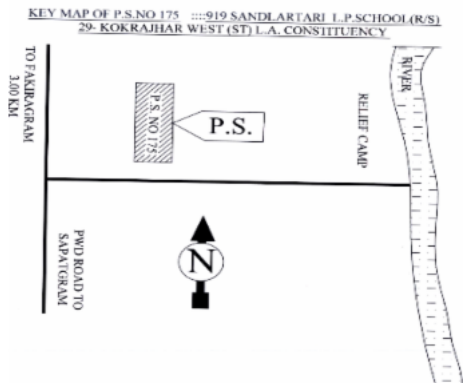

নিৰ্বাচক পঞ্জীয়ন বিষয়াৰ স্বাক্ষৰ

Nazri Naksha

Google Map View

Polling Station Building Front View

ভোটগ্ৰহন কেন্দ্ৰৰ সন্মুখৰ দৃশ্য

Cad View

Key MAP View

1 নাম : মল্লিকা শীল শৰ্মা স্বামীৰ নাম : মাদাৰ ঘৰ নং : 1 বয়স : 55 লিঙ্গ : মহিলা	GJP1274573 ফটো উপলব্ধ	2 নাম : মিন্টী শীল শৰ্মা পিতাৰ নাম : মাদাৰ ঘৰ নং : 1 বয়স : 39 লিঙ্গ : মহিলা	GJP1274584 ফটো উপলব্ধ	3 নাম : ৰাজেশ শৰ্মা পিতাৰ নাম : মাদাৰ শৰ্মা ঘৰ নং : 1 বয়স : 36 লিঙ্গ : পুৰুষ	GJP1274595 ফটো উপলব্ধ
4 নাম : অসীম শৰ্মা মাতৃৰ নাম : মল্লিকা শীল শৰ্মা ঘৰ নং : 1 বয়স : 33 লিঙ্গ : পুৰুষ	GJP0012225 ফটো উপলব্ধ	S 5 নাম : মাম্পী শৰ্মা মাতৃৰ নাম : মল্লিকা শীল শৰ্মা ঘৰ নং : 1 বয়স : 31 লিঙ্গ : মহিলা	GJP0012224 ফটো উপলব্ধ	6 নাম : শেফালী শীলশৰ্মা স্বামীৰ নাম : দিনেশ ঘৰ নং : 2 বয়স : 70 লিঙ্গ : মহিলা	GJP1274619 ফটো উপলব্ধ
S 7 নাম : অনুকূল শীলশৰ্মা স্বামীৰ নাম : দিনেশ ঘৰ নং : 2 বয়স : 47 লিঙ্গ : মহিলা	GJP1274620 ফটো উপলব্ধ	8 নাম : উত্তম শীলশৰ্মা পিতাৰ নাম : দিনেশ ঘৰ নং : 2 বয়স : 39 লিঙ্গ : পুৰুষ	GJP1274653 ফটো উপলব্ধ	9 নাম : অনিল শীলশৰ্মা পিতাৰ নাম : ৰোহিণী ঘৰ নং : 9 বয়স : 47 লিঙ্গ : পুৰুষ	GJP1274686 ফটো উপলব্ধ
10 নাম : ৰিঙ্ক শীলশৰ্মা স্বামীৰ নাম : অনিল শীলশৰ্মা ঘৰ নং : 3 বয়স : 42 লিঙ্গ : মহিলা	GJP1274697 ফটো উপলব্ধ	11 নাম : মনোজ শীল শৰ্মা পিতাৰ নাম : ৰোহিণী শীল শৰ্মা ঘৰ নং : 3 বয়স : 41 লিঙ্গ : পুৰুষ	GJP1274700 ফটো উপলব্ধ	12 নাম : ৰান শীল শৰ্মা স্বামীৰ নাম : মনোজ শীল শৰ্মা ঘৰ নং : 03 বয়স : 28 লিঙ্গ : মহিলা	GJP0368837 ফটো উপলব্ধ
13 নাম : কিংকং শীল শৰ্মা পিতাৰ নাম : অনিল শীল শৰ্মা ঘৰ নং : 3 বয়স : 22 লিঙ্গ : পুৰুষ	GJP1241967 ফটো উপলব্ধ	14 নাম : কল্পনা শৰ্মা স্বামীৰ নাম : ৰাখাল শৰ্মা ঘৰ নং : 8 বয়স : 77 লিঙ্গ : মহিলা	GJP1274722 ফটো উপলব্ধ	15 নাম : বাদল শৰ্মা পিতাৰ নাম : ফনিভূষণ শৰ্মা ঘৰ নং : 5 বয়স : 59 লিঙ্গ : পুৰুষ	GJP1274766 ফটো উপলব্ধ
16 নাম : উজ্বলা শৰ্মা স্বামীৰ নাম : বাদল শৰ্মা ঘৰ নং : 5 বয়স : 49 লিঙ্গ : মহিলা	GJP1274777 ফটো উপলব্ধ	17 নাম : বিনয় শীল শৰ্মা পিতাৰ নাম : বাদল শীল শৰ্মা ঘৰ নং : 5 বয়স : 33 লিঙ্গ : পুৰুষ	GJP0012226 ফটো উপলব্ধ	18 নাম : পম্পী শীল স্বামীৰ নাম : বিনয় শীল শৰ্মা ঘৰ নং : 05 বয়স : 31 লিঙ্গ : মহিলা	EEG0044701 ফটো উপলব্ধ
19 নাম : লোকনাথ শৰ্মা পিতাৰ নাম : বাদল শৰ্মা ঘৰ নং : 5 বয়স : 30 লিঙ্গ : পুৰুষ	GJP0135376 ফটো উপলব্ধ	20 নাম : শিখা শীলশৰ্মা স্বামীৰ নাম : চন্দন শীল শৰ্মা ঘৰ নং : 6 বয়স : 46 লিঙ্গ : মহিলা	GJP1274799 ফটো উপলব্ধ	21 নাম : হাইনা ইছলাৰী স্বামীৰ নাম : উত্তম কুমাৰ ব্ৰহ্ম ঘৰ নং : 6 বয়স : 31 লিঙ্গ : মহিলা	GJP0358184 ফটো উপলব্ধ
22 নাম : বিশ্বজিত শীল মাতৃৰ নাম : চন্দন শীল শৰ্মা ঘৰ নং : 6 বয়স : 27 লিঙ্গ : পুৰুষ	GJP0352344 ফটো উপলব্ধ	23 নাম : চম্পা শীল শৰ্মা মাতৃৰ নাম : শিখা শীল শৰ্মা ঘৰ নং : 6 বয়স : 25 লিঙ্গ : মহিলা	EEG0051466 ফটো উপলব্ধ	24 নাম : সৌৰভ শীল শৰ্মা মাতৃৰ নাম : শিখা শীল শৰ্মা ঘৰ নং : 6 বয়স : 20 লিঙ্গ : পুৰুষ	EEG0051474 ফটো উপলব্ধ
25 নাম : নৃপেন্দ্ৰ শীলশৰ্মা পিতাৰ নাম : হৰেন্দ্ৰ ঘৰ নং : 9 বয়স : 83 লিঙ্গ : পুৰুষ	GJP1274802 ফটো উপলব্ধ	26 নাম : সঞ্জয় শৰ্মা পিতাৰ নাম : নৃপেন্দ্ৰ ঘৰ নং : 9 বয়স : 46 লিঙ্গ : পুৰুষ	GJP1274824 ফটো উপলব্ধ	27 নাম : ৰত্না শৰ্মা স্বামীৰ নাম : সঞ্জয় শৰ্মা ঘৰ নং : 07 বয়স : 44 লিঙ্গ : মহিলা	EEG0013490 ফটো উপলব্ধ
28 নাম : নীলোৎপল শীলশৰ্মা পিতাৰ নাম : নৃপেন্দ্ৰ ঘৰ নং : 9 বয়স : 43 লিঙ্গ : পুৰুষ	GJP1274835 ফটো উপলব্ধ	29 নাম : চম্পক শীলশৰ্মা পিতাৰ নাম : নৃপেন্দ্ৰ ঘৰ নং : 9 বয়স : 41 লিঙ্গ : পুৰুষ	GJP1274846 ফটো উপলব্ধ	30 নাম : বিপ্লব শীল শৰ্মা পিতাৰ নাম : নৃপেন্দ্ৰ ঘৰ নং : 9 বয়স : 38 লিঙ্গ : পুৰুষ	GJP1274868 ফটো উপলব্ধ