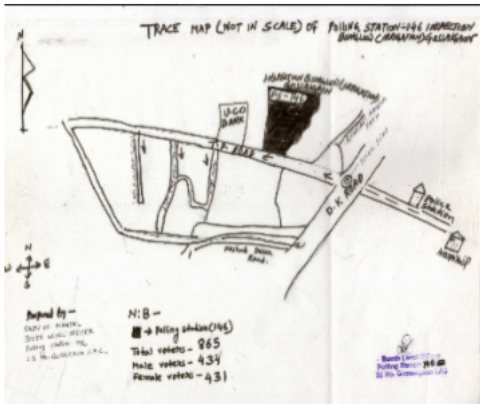

Nazri Naksha