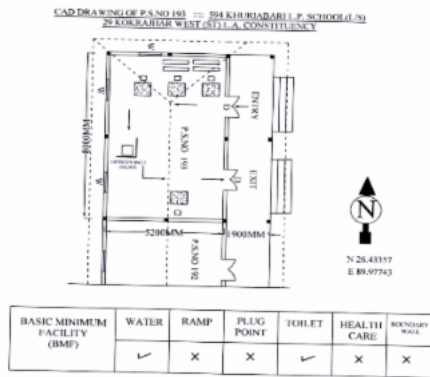

নিৰ্বাচক পঞ্জীয়ন বিষয়াৰ স্বাক্ষৰ

Nazri Naksha

Google Map View

Polling Station Building Front View

ভোটগ্ৰহন কেন্দ্ৰৰ সন্মুখৰ দৃশ্য

Cad View

Key MAP View

1 নাম : জয়মতী ৰায় স্বামীৰ নাম: উপেন ঘৰ নং : 1 বয়স : 70 লিঙ্গ : মহিলা	GJP1254564 ফটো উপলব্ধ	2 নাম : ভান বালা ৰায় পিতাৰ নাম: উপেন ৰায় ঘৰ নং : 1 বয়স : 36 লিঙ্গ : মহিলা	GJP0391128 ফটো উপলব্ধ	S 3 নাম : চিনাকি ৰায় স্বামীৰ নাম: জয়জিত ৰায় ঘৰ নং : 1 বয়স : 31 লিঙ্গ : মহিলা	GJP2018691 ফটো উপলব্ধ
4 নাম : নিৰ্মল ৰায় পিতাৰ নাম: উপেন ৰায় ঘৰ নং : 1 বয়স : 29 লিঙ্গ : পুৰুষ	GJP0001255 ফটো উপলব্ধ	S 5 নাম : জয়জিৎ ৰায় পিতাৰ নাম: দুৰ্গ কুমাৰ ৰায় ঘৰ নং : 1 বয়স : 29 লিঙ্গ : পুৰুষ	GJP2018317 ফটো উপলব্ধ	R 6 নাম : দিপালী ৰায় স্বামীৰ নাম: বিমল ৰায় ঘৰ নং : 1 বয়স : 28 লিঙ্গ : মহিলা	GJP0190066 ফটো উপলব্ধ
7 নাম : দিপালী ৰায় স্বামীৰ নাম: নিৰ্মল ৰায় ঘৰ নং : 1 বয়স : 27 লিঙ্গ : মহিলা	GJP0190496 ফটো উপলব্ধ	R 8 নাম : কিমি ৰাজবংশী পিতাৰ নাম: মলেন ৰাজবংশী ঘৰ নং : 1 বয়স : 26 লিঙ্গ : মহিলা	GJP0414359 ফটো উপলব্ধ	9 নাম : মীনা ৰায় স্বামীৰ নাম: গোবিন্দ ঘৰ নং : 2 বয়স : 58 লিঙ্গ : মহিলা	GJP1254586 ফটো উপলব্ধ
10 নাম : জয়ন্ত ৰায় পিতাৰ নাম: গোবিন্দ ঘৰ নং : 2 বয়স : 35 লিঙ্গ : পুৰুষ	GJP1254597 ফটো উপলব্ধ	11 নাম : বিপুল চন্দ্ৰ ৰায় পিতাৰ নাম: গোবিন্দ ৰায় ঘৰ নং : 2 বয়স : 31 লিঙ্গ : পুৰুষ	GJP1261150 ফটো উপলব্ধ	12 নাম : দীপজ্যোতি ৰায় পিতাৰ নাম: গোবিন্দ ৰায় ঘৰ নং : 2 বয়স : 30 লিঙ্গ : পুৰুষ	GJP0068999 ফটো উপলব্ধ
# 13 নাম : বৃণ ৰায় স্বামীৰ নাম: জয়ন্ত ৰায় ঘৰ নং : 2 বয়স : 30 লিঙ্গ : মহিলা	GJP0068817 ফটো উপলব্ধ	14 নাম : বিতাবানী ৰায় স্বামীৰ নাম: দিপজ্যোতি ৰায় ঘৰ নং : 2 বয়স : 27 লিঙ্গ : মহিলা	GJP0240069 ফটো উপলব্ধ	R 15 নাম : বিতা বানী ৰায় স্বামীৰ নাম: দিপজ্যোতি ৰায় ঘৰ নং : 2 বয়স : 27 লিঙ্গ : মহিলা	GJP0240176 ফটো উপলব্ধ
R 16 নাম : জনমোনী ৰায় স্বামীৰ নাম: বিপুল চন্দ্ৰ ৰায় ঘৰ নং : 2 বয়স : 26 লিঙ্গ : মহিলা	GJP0369165 ফটো উপলব্ধ	17 নাম : জনমোনী ৰায় স্বামীৰ নাম: বিপুল চন্দ্ৰ ৰায় ঘৰ নং : 2 বয়স : 25 লিঙ্গ : মহিলা	GJP0365726 ফটো উপলব্ধ	18 নাম : যতীন্দ্ৰ ৰায় পিতাৰ নাম: উমাচৰন ঘৰ নং : 2 বয়স : 75 লিঙ্গ : পুৰুষ	GJP1254600 ফটো উপলব্ধ
E 19 নাম : ইলাবতী ৰায় স্বামীৰ নাম: যতীন্দ্ৰ ৰায় ঘৰ নং : 2 বয়স : 65 লিঙ্গ : মহিলা	GJP1254611 ফটো উপলব্ধ	20 নাম : লশ্মণী ৰায় স্বামীৰ নাম: যতীন্দ্ৰ ৰায় ঘৰ নং : 2 বয়স : 50 লিঙ্গ : মহিলা	GJP1254622 ফটো উপলব্ধ	21 নাম : নন্দিনী ৰায় পিতাৰ নাম: যতীন্দ্ৰ ৰায় ঘৰ নং : 2 বয়স : 26 লিঙ্গ : মহিলা	GJP0475137 ফটো উপলব্ধ
22 নাম : নবজ্যোতি ৰায় পিতাৰ নাম: যতীন্দ্ৰ ৰায় ঘৰ নং : 2 বয়স : 25 লিঙ্গ : পুৰুষ	GJP0475103 ফটো উপলব্ধ	23 নাম : মৌচুমী ৰায় পিতাৰ নাম: যতীন্দ্ৰ ৰায় ঘৰ নং : 2 বয়স : 22 লিঙ্গ : মহিলা	EEG0054148 ফটো উপলব্ধ	24 নাম : প্ৰদীপ ৰায় পিতাৰ নাম: ফনী ঘৰ নং : 2 বয়স : 60 লিঙ্গ : পুৰুষ	GJP1254633 ফটো উপলব্ধ
25 নাম : কনিকা ৰায় স্বামীৰ নাম: প্ৰদীপ ৰায় ঘৰ নং : 2 বয়স : 55 লিঙ্গ : মহিলা	GJP1254644 ফটো উপলব্ধ	26 নাম : ধাউলী বালা ৰায় স্বামীৰ নাম: হৰেশ্বৰ ঘৰ নং : 3 বয়স : 67 লিঙ্গ : মহিলা	GJP1254688 ফটো উপলব্ধ	27 নাম : মনোৰঞ্জন ৰায় পিতাৰ নাম: হৰেশ্বৰ ঘৰ নং : 3 বয়স : 46 লিঙ্গ : পুৰুষ	GJP1254699 ফটো উপলব্ধ
28 নাম : অনিমা ৰায় পিতাৰ নাম: হৰেশ্বৰ ঘৰ নং : 3 বয়স : 39 লিঙ্গ : মহিলা	GJP1254713 ফটো উপলব্ধ	29 নাম : ধনো ৰায় পিতাৰ নাম: নাৰায়ন ৰায় ঘৰ নং : 3 বয়স : 30 লিঙ্গ : পুৰুষ	GJP0391086 ফটো উপলব্ধ	30 নাম : সৈক্ষিক বালা ৰায় স্বামীৰ নাম: হিতেশ্বৰ ঘৰ নং : 8 বয়স : 67 লিঙ্গ : মহিলা	GJP1254724 ফটো উপলব্ধ