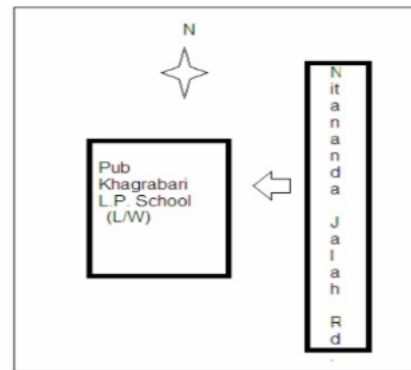

নিৰ্বাচক পঞ্জীয়ন বিষয়াৰ স্বাক্ষৰ

Nazri Naksha

Google Map View

Polling Station Building Front View

ভোটগ্ৰহন কেন্দ্ৰৰ সন্মুখৰ দৃশ্য

Cad View

Key MAP View

1 নাম : ললিতা দাস স্বামীৰ নাম: নগেন ঘৰ নং : ১ বয়স : 58 লিঙ্গ : মহিলা	CFM7134578 ফটো উপলব্ধ	2 নাম : সুকুমাৰ দাস পিতাৰ নাম: নগেন ঘৰ নং : ১ বয়স : 39 লিঙ্গ : পুৰুষ	CFM7134590 ফটো উপলব্ধ	3 নাম : নবনিতা দাস স্বামীৰ নাম: গপেশ দাস ঘৰ নং : 01 বয়স : 31 লিঙ্গ : মহিলা	CFM1321694 ফটো উপলব্ধ
4 নাম : পুৰবি দাস স্বামীৰ নাম: সুকুমাৰ দাস ঘৰ নং : ১ বয়স : 30 লিঙ্গ : মহিলা	CFM0128553 ফটো উপলব্ধ	5 নাম : বৰশা দাশ পিতাৰ নাম: কৃষ্ণা দাশ ঘৰ নং : 1 বয়স : 21 লিঙ্গ : মহিলা	CFM7162340 ফটো উপলব্ধ	6 নাম : কৰিশমা মেদহী পিতাৰ নাম: কপিল মেদহী ঘৰ নং : 1 বয়স : 21 লিঙ্গ : মহিলা	CFM7162407 ফটো উপলব্ধ
7 নাম : দিগন্ত বড়ো মাতৃৰ নাম: অনু বড়ো ঘৰ নং : 1 বয়স : 21 লিঙ্গ : পুৰুষ	CFM7174733 ফটো উপলব্ধ	8 নাম : কৰিনা দাশ পিতাৰ নাম: গোপী দাশ ঘৰ নং : 1 বয়স : 21 লিঙ্গ : মহিলা	CFM7175458 ফটো উপলব্ধ	9 নাম : জিনামনি দাশ পিতাৰ নাম: অনীল দাশ ঘৰ নং : 1 বয়স : 21 লিঙ্গ : মহিলা	CFM7175466 ফটো উপলব্ধ
10 নাম : সৌৰভ দাশ মাতৃৰ নাম: শৰত দাস ঘৰ নং : 1 বয়স : 21 লিঙ্গ : পুৰুষ	CFM7188618 ফটো উপলব্ধ	11 নাম : পদ্মিনী দাস স্বামীৰ নাম: জনাৰ্দন দাস ঘৰ নং : ২ বয়স : 54 লিঙ্গ : মহিলা	CFM7134614 ফটো উপলব্ধ	12 নাম : পাৰুল দাস মাতৃৰ নাম: পদ্মিনী দাস ঘৰ নং : ২ বয়স : 39 লিঙ্গ : মহিলা	UGS0143628 ফটো উপলব্ধ
13 নাম : দ্বীপেন দাস পিতাৰ নাম: জনাৰ্দন দাস ঘৰ নং : ২ বয়স : 38 লিঙ্গ : পুৰুষ	CFM7134625 ফটো উপলব্ধ	14 নাম : বঞ্জিতা বড়ো স্বামীৰ নাম: দ্বীপেন দাস ঘৰ নং : ২ বয়স : 31 লিঙ্গ : মহিলা	UGS0150045 ফটো উপলব্ধ	15 নাম : গোলাপ দাস পিতাৰ নাম: জনাৰ্দন দাস ঘৰ নং : ০২ বয়স : 30 লিঙ্গ : পুৰুষ	CFM0128082 ফটো উপলব্ধ
16 নাম : বিজয়মণি দাস স্বামীৰ নাম: গোলাপ দাস ঘৰ নং : ২ বয়স : 27 লিঙ্গ : মহিলা	CFM0128371 ফটো উপলব্ধ	17 নাম : কৈশল্যা দাস স্বামীৰ নাম: ৰবি ঘৰ নং : ৩ বয়স : 89 লিঙ্গ : মহিলা	CFM7134647 ফটো উপলব্ধ	18 নাম : উমেশ দাস পিতাৰ নাম: ৰবি ঘৰ নং : ৩ বয়স : 63 লিঙ্গ : পুৰুষ	CFM7134658 ফটো উপলব্ধ
19 নাম : ডালিমী দাস স্বামীৰ নাম: উমেশ ঘৰ নং : ৩ বয়স : 50 লিঙ্গ : মহিলা	CFM7134669 ফটো উপলব্ধ	20 নাম : হেমন্ত দাস পিতাৰ নাম: ৰবি ঘৰ নং : ৩ বয়স : 48 লিঙ্গ : পুৰুষ	CFM7134670 ফটো উপলব্ধ	21 নাম : ভাৰতী দাস স্বামীৰ নাম: হেমন্ত দাস ঘৰ নং : ৩ বয়স : 43 লিঙ্গ : মহিলা	CFM7134681 ফটো উপলব্ধ
22 নাম : গুণজিত দাস মাতৃৰ নাম: উমেশ দাস ঘৰ নং : ০৩ বয়স : 30 লিঙ্গ : পুৰুষ	CFM0129841 ফটো উপলব্ধ	23 নাম : মধুসিতা শৰণীয়া স্বামীৰ নাম: গুণজিত দাস ঘৰ নং : 3 বয়স : 23 লিঙ্গ : মহিলা	CFM1212455 ফটো উপলব্ধ	24 নাম : দ্বীপজ্যোতি দাস পিতাৰ নাম: হেমন্ত দাস ঘৰ নং : 3 বয়স : 22 লিঙ্গ : পুৰুষ	CFM1246578 ফটো উপলব্ধ
25 নাম : বাসন্তী দাস স্বামীৰ নাম: মাধব ঘৰ নং : 8 বয়স : 73 লিঙ্গ : মহিলা	CFM7134692 ফটো উপলব্ধ	26 নাম : বীৰেন দাস পিতাৰ নাম: মাধব ঘৰ নং : 8 বয়স : 53 লিঙ্গ : পুৰুষ	CFM7134705 ফটো উপলব্ধ	27 নাম : পাৰুলী দাস স্বামীৰ নাম: বীৰেন ঘৰ নং : 8 বয়স : 44 লিঙ্গ : মহিলা	CFM7134716 ফটো উপলব্ধ
28 নাম : কল্পজিত দাস পিতাৰ নাম: বীৰেন দাস ঘৰ নং : 8 বয়স : 28 লিঙ্গ : পুৰুষ	CFM0127860 ফটো উপলব্ধ	29 নাম : শুবেনী দাস স্বামীৰ নাম: ৰজনী দাস ঘৰ নং : ৫ বয়স : 63 লিঙ্গ : মহিলা	CFM7134749 ফটো উপলব্ধ	30 নাম : অজিত দাস পিতাৰ নাম: ৰজনী দাস ঘৰ নং : ৫ বয়স : 40 লিঙ্গ : পুৰুষ	CFM7134750 ফটো উপলব্ধ