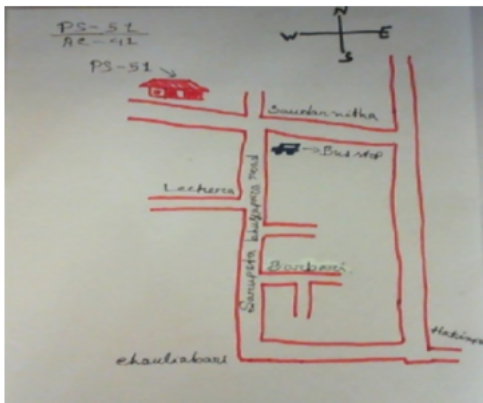

Nazri Naksha