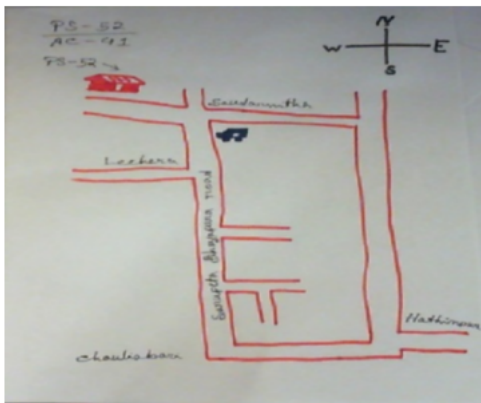

Nazri Naksha