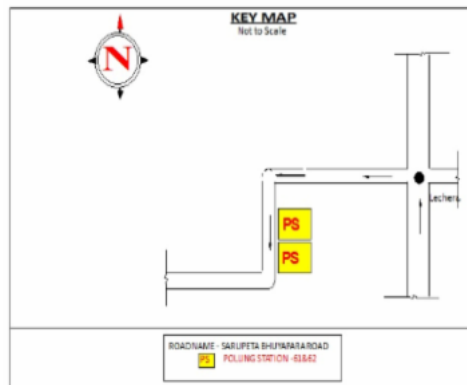

নিৰ্বাচক পঞ্জীয়ন বিষয়াৰ স্বাক্ষৰ

Nazri Naksha

Google Map View

Polling Station Building Front View

ভোটগ্রহন কেন্দ্ৰৰ সন্মুখৰ দৃশ্য

Cad View

Key MAP View

<p>R 1 JHC5334565</p> <p>নাম : মনোমোহন কলিতা পিতাৰ নাম: মহেন্দ্ৰ কলিতা ঘৰ নং : 5 বয়স : 75 লিঙ্গ : পুৰুষ</p> <p>ফটো উপলব্ধ</p>	<p>2 JHC5334576</p> <p>নাম : অলকা বালা কলিতা স্বামীৰ নাম: মনোমোহন কলিতা ঘৰ নং : 1 বয়স : 68 লিঙ্গ : মহিলা</p> <p>ফটো উপলব্ধ</p>	<p>3 JHC5334587</p> <p>নাম : সঞ্জিত কলিতা পিতাৰ নাম: মনোমোহন কলিতা ঘৰ নং : 1 বয়স : 50 লিঙ্গ : পুৰুষ</p> <p>ফটো উপলব্ধ</p>
<p>4 JHC5334598</p> <p>নাম : বঞ্জিত কলিতা পিতাৰ নাম: মনোমোহন কলিতা ঘৰ নং : 1 বয়স : 47 লিঙ্গ : পুৰুষ</p> <p>ফটো উপলব্ধ</p>	<p>5 JHC5334601</p> <p>নাম : সংগীতা কলিতা বৈশ্য স্বামীৰ নাম: বনজিত কলিতা ঘৰ নং : 1 বয়স : 39 লিঙ্গ : মহিলা</p> <p>ফটো উপলব্ধ</p>	<p>6 JHC5334612</p> <p>নাম : ডেইজী কলিতা স্বামীৰ নাম: সঞ্জিত কলিতা ঘৰ নং : 1 বয়স : 36 লিঙ্গ : মহিলা</p> <p>ফটো উপলব্ধ</p>
<p>7 JHC5334645</p> <p>নাম : বিনয় উজীৰ পিতাৰ নাম: হৰেন্দ্ৰ উজীৰ ঘৰ নং : 2 বয়স : 66 লিঙ্গ : পুৰুষ</p> <p>ফটো উপলব্ধ</p>	<p>8 JHC5334656</p> <p>নাম : দয়াল চন্দ্ৰ উজীৰ পিতাৰ নাম: হৰেন্দ্ৰ উজীৰ ঘৰ নং : 2 বয়স : 61 লিঙ্গ : পুৰুষ</p> <p>ফটো উপলব্ধ</p>	<p>9 JHC5334667</p> <p>নাম : অমিয়া উজীৰ স্বামীৰ নাম: দয়াল উজীৰ ঘৰ নং : 2 বয়স : 56 লিঙ্গ : মহিলা</p> <p>ফটো উপলব্ধ</p>
<p>10 JHC5334678</p> <p>নাম : বীনা উজীৰ পিতাৰ নাম: হৰেন্দ্ৰ উজীৰ ঘৰ নং : 2 বয়স : 56 লিঙ্গ : মহিলা</p> <p>ফটো উপলব্ধ</p>	<p>R 11 JHC5334689</p> <p>নাম : দ্বীপেন উজীৰ পিতাৰ নাম: হৰেন্দ্ৰ উজীৰ ঘৰ নং : 2 বয়স : 53 লিঙ্গ : পুৰুষ</p> <p>ফটো উপলব্ধ</p>	<p>12 JHC0193573</p> <p>নাম : ভাৰতী উজীৰ স্বামীৰ নাম: দ্বীপেন উজীৰ ঘৰ নং : 2 বয়স : 45 লিঙ্গ : মহিলা</p> <p>ফটো উপলব্ধ</p>
<p>13 JHC0166488</p> <p>নাম : পলাশ উজীৰ পিতাৰ নাম: দয়াল উজীৰ ঘৰ নং : 2 বয়স : 27 লিঙ্গ : পুৰুষ</p> <p>ফটো উপলব্ধ</p>	<p>14 JHC0166496</p> <p>নাম : অমৃত উজীৰ পিতাৰ নাম: দ্বীপেন উজীৰ ঘৰ নং : 2 বয়স : 27 লিঙ্গ : পুৰুষ</p> <p>ফটো উপলব্ধ</p>	<p>15 JHC0537068</p> <p>নাম : জুনমাণী উজীৰ অন্যান্য: অমৃত উজীৰ ঘৰ নং : 02 বয়স : 24 লিঙ্গ : পুৰুষ</p> <p>ফটো উপলব্ধ</p>
<p>16 JHC0378778</p> <p>নাম : গৰিমা উজীৰ পিতাৰ নাম: দয়াল উজীৰ ঘৰ নং : 2 বয়স : 23 লিঙ্গ : মহিলা</p> <p>ফটো উপলব্ধ</p>	<p>17 JHC5334703</p> <p>নাম : দুৰ্গেশ্বৰ পাঠক পিতাৰ নাম: বত্ৰেশ্বৰ পাঠক ঘৰ নং : 3 বয়স : 91 লিঙ্গ : পুৰুষ</p> <p>ফটো উপলব্ধ</p>	<p>18 JHC5334714</p> <p>নাম : বিচিত্ৰা পাঠক স্বামীৰ নাম: দুৰ্গেশ্বৰ পাঠক ঘৰ নং : 3 বয়স : 83 লিঙ্গ : মহিলা</p> <p>ফটো উপলব্ধ</p>
<p>19 UGS0078733</p> <p>নাম : সাবিত্ৰী কলিতা স্বামীৰ নাম: অনিল পাঠক ঘৰ নং : 03 বয়স : 57 লিঙ্গ : মহিলা</p> <p>ফটো উপলব্ধ</p>	<p>20 JHC5334747</p> <p>নাম : অনিল চন্দ্ৰ পাঠক পিতাৰ নাম: দুৰ্গেশ্বৰ পাঠক ঘৰ নং : 3 বয়স : 56 লিঙ্গ : পুৰুষ</p> <p>ফটো উপলব্ধ</p>	<p>R 21 JHC5334736</p> <p>নাম : অৰপ পাঠক পিতাৰ নাম: দুৰ্গেশ্বৰ পাঠক ঘৰ নং : 3 বয়স : 38 লিঙ্গ : পুৰুষ</p> <p>ফটো উপলব্ধ</p>
<p>22 JHC4464368</p> <p>নাম : ববিতা পাঠক স্বামীৰ নাম: অৰুপ পাঠক ঘৰ নং : 3 বয়স : 30 লিঙ্গ : মহিলা</p> <p>ফটো উপলব্ধ</p>	<p>23 JHC0193284</p> <p>নাম : বিংকুমণি পাঠক পিতাৰ নাম: অনিল পাঠক ঘৰ নং : 3 বয়স : 29 লিঙ্গ : পুৰুষ</p> <p>ফটো উপলব্ধ</p>	<p>24 UGS0036400</p> <p>নাম : মৌচুমী দাস স্বামীৰ নাম: বুৰঞ্জীত দাস ঘৰ নং : 03 বয়স : 26 লিঙ্গ : মহিলা</p> <p>ফটো উপলব্ধ</p>
<p>25 JHC5334758</p> <p>নাম : ডালিমী তালুকদাৰ স্বামীৰ নাম: ধৰ্মকান্ত তালুকদাৰ ঘৰ নং : 8 বয়স : 67 লিঙ্গ : মহিলা</p> <p>ফটো উপলব্ধ</p>	<p>26 JHC5334769</p> <p>নাম : অপূৰ্ব তালুকদাৰ পিতাৰ নাম: ধৰ্মকান্ত তালুকদাৰ ঘৰ নং : 8 বয়স : 39 লিঙ্গ : পুৰুষ</p> <p>ফটো উপলব্ধ</p>	<p>27 JHC0235853</p> <p>নাম : দিপিকা তালুকদাৰ স্বামীৰ নাম: অপূৰ্ব তালুকদাৰ ঘৰ নং : 4 বয়স : 37 লিঙ্গ : মহিলা</p> <p>ফটো উপলব্ধ</p>
<p>28 JHC5334770</p> <p>নাম : ফুলেন তালুকদাৰ পিতাৰ নাম: ধৰ্মকান্ত তালুকদাৰ ঘৰ নং : 8 বয়স : 35 লিঙ্গ : পুৰুষ</p> <p>ফটো উপলব্ধ</p>	<p>29 JHC5334781</p> <p>নাম : ধৰনী কলিতা পিতাৰ নাম: বমেশ কলিতা ঘৰ নং : 5 বয়স : 67 লিঙ্গ : পুৰুষ</p> <p>ফটো উপলব্ধ</p>	<p>30 JHC5334792</p> <p>নাম : বেবতী কলিতা স্বামীৰ নাম: ধৰনী কলিতা ঘৰ নং : 5 বয়স : 59 লিঙ্গ : মহিলা</p> <p>ফটো উপলব্ধ</p>