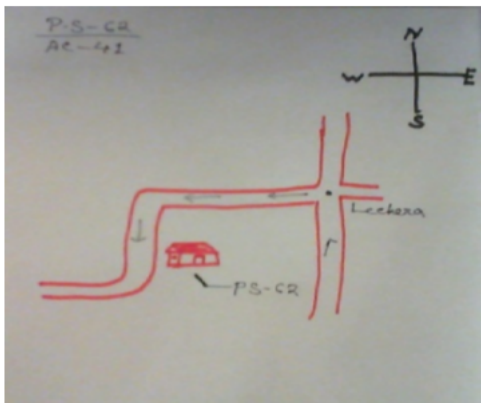

Nazri Naksha