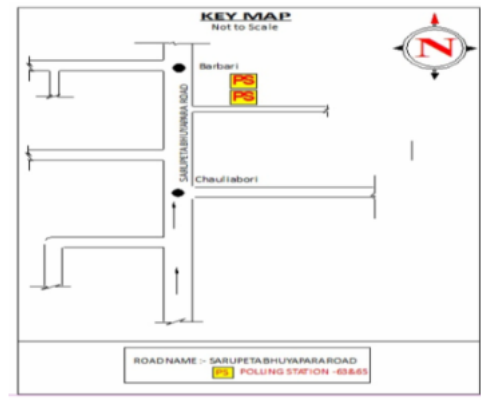

নিৰ্বাচক পঞ্জীয়ন বিষয়াৰ স্বাক্ষৰ

Nazri Naksha

Google Map View

Polling Station Building Front View

ভোটগ্ৰহন কেন্দ্ৰৰ সন্মুখৰ দৃশ্য

Cad View

Key MAP View

1 নাম : সুমিত্ৰা গয়াৰী স্বামীৰ নাম: বৃজিয়াম গয়াৰী ঘৰ নং : 27 বয়স : 24 লিঙ্গ : মহিলা	UGS0076935 ফটো উপলব্ধ	2 নাম : স্বন্দৰমশ্ৰী বড়ো পিতাৰ নাম: লক্ষীৰাম বৰো ঘৰ নং : 37 বয়স : 22 লিঙ্গ : মহিলা	UGS0104596 ফটো উপলব্ধ	3 নাম : চিত্ৰ বড়ো পিতাৰ নাম: কুশো বাম বড়ো ঘৰ নং : 40 বয়স : 26 লিঙ্গ : মহিলা	JHC0218453 ফটো উপলব্ধ
4 নাম : জিনা ব্ৰহ্ম পিতাৰ নাম: মলই ব্ৰহ্ম ঘৰ নং : 53 বয়স : 25 লিঙ্গ : মহিলা	JHC0392829 ফটো উপলব্ধ	5 নাম : ডিম্পী ব্ৰহ্ম পিতাৰ নাম: মলই কুমাৰ ব্ৰহ্ম ঘৰ নং : 53 বয়স : 22 লিঙ্গ : মহিলা	JHC0392795 ফটো উপলব্ধ	6 নাম : হাংমা ব্ৰহ্ম পিতাৰ নাম: মলয় ব্ৰহ্ম ঘৰ নং : 53 বয়স : 20 লিঙ্গ : মহিলা	UGS0104877 ফটো উপলব্ধ
7 নাম : নিজমা গয়াৰী পিতাৰ নাম: বাদসা গয়াৰী ঘৰ নং : 57 বয়স : 19 লিঙ্গ : মহিলা	UGS0154096 ফটো উপলব্ধ	8 নাম : নমিতা দাস পিতাৰ নাম: ৰামচৰণ দাস ঘৰ নং : 72 বয়স : 35 লিঙ্গ : মহিলা	GML0008239 ফটো উপলব্ধ	9 নাম : জোংসাৰ ৰামছিয়াৰী পিতাৰ নাম: আবৰ ৰামছিয়াৰী ঘৰ নং : 80 বয়স : 24 লিঙ্গ : পুৰুষ	JHC0343806 ফটো উপলব্ধ
10 নাম : গীতাজলী গয়াৰী পিতাৰ নাম: চতিন গয়াৰী ঘৰ নং : 80 বয়স : 19 লিঙ্গ : মহিলা	UGS0154294 ফটো উপলব্ধ	11 নাম : সংগীতা গয়াৰী পিতাৰ নাম: চতিন গয়াৰী ঘৰ নং : 80 বয়স : 19 লিঙ্গ : মহিলা	UGS0154377 ফটো উপলব্ধ	12 নাম : অৰ্জুন ৰামচিয়াৰী পিতাৰ নাম: অতুল ৰামচিয়াৰী ঘৰ নং : 93 বয়স : 21 লিঙ্গ : পুৰুষ	UGS0142604 ফটো উপলব্ধ
13 নাম : চিনয় স্বৰ্গীয়াৰী অন্যান্য: মঞ্জু স্বৰ্গীয়াৰী ঘৰ নং : 99 বয়স : 63 লিঙ্গ : পুৰুষ	JHC5434560 ফটো উপলব্ধ	14 নাম : সোম দৈমাৰী স্বামীৰ নাম: হংলা দৈমাৰী ঘৰ নং : 103 বয়স : 43 লিঙ্গ : মহিলা	UGS0106799 ফটো উপলব্ধ	15 নাম : সবিতা বসুমতাৰী স্বামীৰ নাম: বিষ্ণু গয়াৰী ঘৰ নং : 103 বয়স : 39 লিঙ্গ : মহিলা	UGS0077107 ফটো উপলব্ধ
16 নাম : জিত্ত বসুমতাৰী পিতাৰ নাম: ৰহেশ্বৰ বসুমতাৰী ঘৰ নং : 103 বয়স : 21 লিঙ্গ : মহিলা	UGS0077396 ফটো উপলব্ধ	17 নাম : শক্তি খেৰকটাৰী পিতাৰ নাম: প্ৰশন্ন খেৰকটাৰী ঘৰ নং : 119 বয়স : 25 লিঙ্গ : পুৰুষ	JHC0521526 ফটো উপলব্ধ	18 নাম : ৰূপালী স্বৰ্গীয়াৰী পিতাৰ নাম: মটিৰাম স্বৰ্গীয়াৰী ঘৰ নং : 149 বয়স : 35 লিঙ্গ : মহিলা	JHC5439941 ফটো উপলব্ধ
# 19 নাম : চন্দনা বসুমতাৰী স্বামীৰ নাম: সনজীৱ বসুমতাৰী ঘৰ নং : 168 বয়স : 33 লিঙ্গ : মহিলা	JHC5441101 ফটো উপলব্ধ	20 নাম : জাৰে বসুমতাৰী স্বামীৰ নাম: থানেশ্বৰ বসুমতাৰী ঘৰ নং : 193 বয়স : 54 লিঙ্গ : মহিলা	JHC5434582 ফটো উপলব্ধ	21 নাম : নয়ন বসুমতাৰী পিতাৰ নাম: দাবাৰাম বসুমতাৰী ঘৰ নং : 193 বয়স : 47 লিঙ্গ : পুৰুষ	JHC1713606 ফটো উপলব্ধ
22 নাম : মঞ্জু বসুমতাৰী স্বামীৰ নাম: ধীৰজ বসুমতাৰী ঘৰ নং : 193 বয়স : 39 লিঙ্গ : মহিলা	JHC0034637 ফটো উপলব্ধ	23 নাম : সোনমনী বসুমতাৰী স্বামীৰ নাম: নয়ন বসুমতাৰী ঘৰ নং : 193 বয়স : 37 লিঙ্গ : মহিলা	JHC1713617 ফটো উপলব্ধ	24 নাম : চুকেশ্বৰ বসুমতাৰী পিতাৰ নাম: থানেশ্বৰ বসুমতাৰী ঘৰ নং : 193 বয়স : 32 লিঙ্গ : পুৰুষ	JHC0158766 ফটো উপলব্ধ
25 নাম : দাহাৰ বসুমতাৰী মাতৃৰ নাম: জাৰে বসুমতাৰী ঘৰ নং : 193 বয়স : 28 লিঙ্গ : পুৰুষ	JHC0209932 ফটো উপলব্ধ	26 নাম : তপন খেৰকটাৰী পিতাৰ নাম: কান্দা খেৰকটাৰী ঘৰ নং : 198 বয়স : 48 লিঙ্গ : পুৰুষ	JHC5434651 ফটো উপলব্ধ	27 নাম : ঠাকুৰ খেৰকটাৰী পিতাৰ নাম: কান্দা খেৰকটাৰী ঘৰ নং : 198 বয়স : 42 লিঙ্গ : পুৰুষ	JHC5434662 ফটো উপলব্ধ
28 নাম : মৈনা খেৰকটাৰী স্বামীৰ নাম: তপন খেৰকটাৰী ঘৰ নং : 198 বয়স : 41 লিঙ্গ : মহিলা	JHC0158907 ফটো উপলব্ধ	29 নাম : চজনী খেৰকটাৰী স্বামীৰ নাম: ঠাকুৰ খেৰকটাৰী ঘৰ নং : 198 বয়স : 39 লিঙ্গ : মহিলা	JHC5434673 ফটো উপলব্ধ	30 নাম : কনজীত খেৰকটাৰী পিতাৰ নাম: ঠাকুৰ খেৰকটাৰী ঘৰ নং : 174 বয়স : 21 লিঙ্গ : পুৰুষ	UGS0118471 ফটো উপলব্ধ