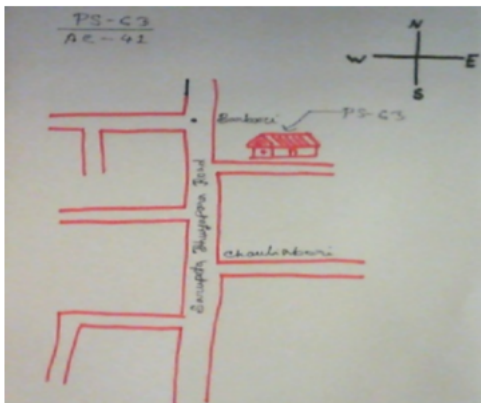

Nazri Naksha