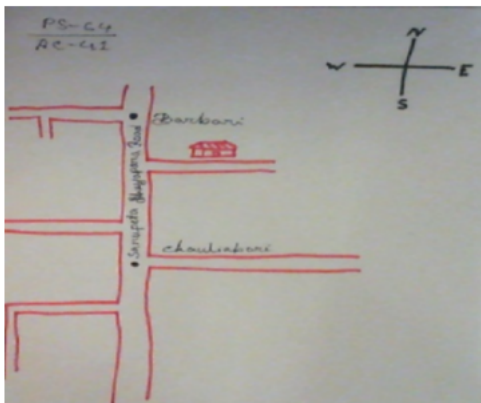

Nazri Naksha