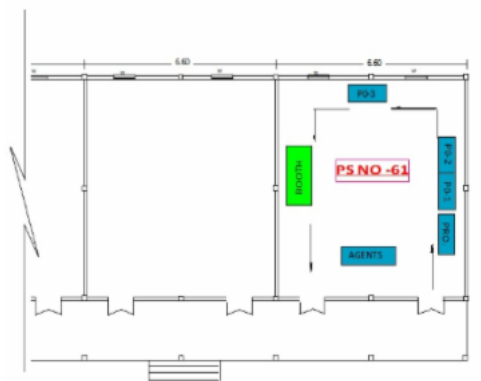

নিৰ্বাচক পঞ্জীয়ন বিষয়াৰ স্বাক্ষৰ

Nazri Naksha

Google Map View

Polling Station Building Front View

ভোটগ্ৰহন কেন্দ্ৰৰ সন্মুখৰ দৃশ্য

Cad View

Key MAP View

1 নাম : অনল বৰ্মন মাতৃৰ নাম: কল্যাণী বৰ্মন ঘৰ নং : 0 বয়স : 20 লিঙ্গ : পুৰুষ	UGS0157040 ফটো উপলব্ধ	2 নাম : বিভা ৰাণী নাথ স্বামীৰ নাম: ৰনজিত নাথ ঘৰ নং : 05 বয়স : 39 লিঙ্গ : মহিলা	JHC5134725 ফটো উপলব্ধ	3 নাম : শ্ৰেণী নাথ পিতাৰ নাম: অমলেশ নাথ ঘৰ নং : 8 বয়স : 19 লিঙ্গ : মহিলা	UGS0147694 ফটো উপলব্ধ
4 নাম : ৰিমা বাৰ্মন স্বামীৰ নাম: খানেন বাৰ্মন ঘৰ নং : 11 বয়স : 27 লিঙ্গ : মহিলা	JHC0348391 ফটো উপলব্ধ	5 নাম : ৰমল দৈমাৰী পিতাৰ নাম: ডাবাৰাম দৈমাৰী ঘৰ নং : 11 বয়স : 23 লিঙ্গ : পুৰুষ	JHC0344986 ফটো উপলব্ধ	6 নাম : উৰ্মিলা খেৰকটাৰী পিতাৰ নাম: ডিগেন খেৰকটাৰী ঘৰ নং : 21 বয়স : 21 লিঙ্গ : মহিলা	JHC4462271 ফটো উপলব্ধ
E 7 নাম : ৰবেন বৰো পিতাৰ নাম: খগেশ্বৰ বৰো ঘৰ নং : 23 বয়স : 22 লিঙ্গ : পুৰুষ	UGS0077131 ফটো উপলব্ধ	8 নাম : ফুলকুমাৰী নাথ স্বামীৰ নাম: খগেশ্বৰ নাথ ঘৰ নং : 29 বয়স : 40 লিঙ্গ : মহিলা	LQX1439265 ফটো উপলব্ধ	9 নাম : বিভা মেধি স্বামীৰ নাম: শ্ৰেণেন মেধি ঘৰ নং : 38 বয়স : 37 লিঙ্গ : মহিলা	JHC0396333 ফটো উপলব্ধ
10 নাম : সুস্মিতা সৰকাৰ পিতাৰ নাম: গনেশ সৰকাৰ ঘৰ নং : 38 বয়স : 19 লিঙ্গ : মহিলা	UGS0185991 ফটো উপলব্ধ	S 11 নাম : অঞ্জলী দাস পিতাৰ নাম: তপন দাস ঘৰ নং : 41 বয়স : 42 লিঙ্গ : মহিলা	JHC5235712 ফটো উপলব্ধ	12 নাম : প্ৰণামী নাথ পিতাৰ নাম: অচ্যুত নাথ ঘৰ নং : 41 বয়স : 19 লিঙ্গ : মহিলা	UGS0175737 ফটো উপলব্ধ
S 13 নাম : বিজলী নাৰ্জাৰী পিতাৰ নাম: বণেশ্বৰ নাৰ্জাৰী ঘৰ নং : 47 বয়স : 19 লিঙ্গ : মহিলা	UGS0155838 ফটো উপলব্ধ	14 নাম : সাবিত্ৰী ৰামচিয়াৰী স্বামীৰ নাম: জন ৰামচিয়াৰী ঘৰ নং : 51 বয়স : 28 লিঙ্গ : মহিলা	UGS0180075 ফটো উপলব্ধ	15 নাম : প্ৰিজামা বসুমতাৰী স্বামীৰ নাম: সন্ত ৰামচিয়াৰী ঘৰ নং : 56 বয়স : 28 লিঙ্গ : মহিলা	UGS0175232 ফটো উপলব্ধ
16 নাম : ৰান মেধী স্বামীৰ নাম: প্ৰণব মেধী ঘৰ নং : 64 বয়স : 28 লিঙ্গ : মহিলা	JHC0393728 ফটো উপলব্ধ	S 17 নাম : নিজমা মোছাহাৰী স্বামীৰ নাম: প্ৰিয়াজিৎ বৰো ঘৰ নং : 67 বয়স : 27 লিঙ্গ : মহিলা	GML0208611 ফটো উপলব্ধ	S 18 নাম : দশৰথ বসুমতাৰী পিতাৰ নাম: লক্ষ্মীনাথ বসুমতাৰী ঘৰ নং : 67 বয়স : 22 লিঙ্গ : পুৰুষ	UGS0019760 ফটো উপলব্ধ
S 19 নাম : সোমখোৰ বসুমতাৰী পিতাৰ নাম: বিজয় বসুমতাৰী ঘৰ নং : 72 বয়স : 22 লিঙ্গ : পুৰুষ	JHC0336610 ফটো উপলব্ধ	20 নাম : পিংকী লাহাৰী পিতাৰ নাম: লিপিন লাহাৰী ঘৰ নং : 78 বয়স : 19 লিঙ্গ : মহিলা	UGS0198408 ফটো উপলব্ধ	21 নাম : বিপুল বসুমতাৰী পিতাৰ নাম: লহিত বসুমতাৰী ঘৰ নং : 80 বয়স : 26 লিঙ্গ : পুৰুষ	JHC0327411 ফটো উপলব্ধ
22 নাম : লক্ষী স্বৰ্গীয়াৰী স্বামীৰ নাম: গোপাল বসুমতাৰী ঘৰ নং : 80 বয়স : 24 লিঙ্গ : মহিলা	UGS0097733 ফটো উপলব্ধ	23 নাম : গোপাল বসুমতাৰী পিতাৰ নাম: লহিত বসুমতাৰী ঘৰ নং : 80 বয়স : 23 লিঙ্গ : পুৰুষ	JHC0327395 ফটো উপলব্ধ	24 নাম : ভাৰ্গব নাথ পিতাৰ নাম: গগন নাথ ঘৰ নং : 84 বয়স : 27 লিঙ্গ : পুৰুষ	JHC0313445 ফটো উপলব্ধ
S 25 নাম : সুলেখা নাৰ্জাৰী স্বামীৰ নাম: প্ৰণৱজ্যোতি বসুমতাৰী ঘৰ নং : 85 বয়স : 28 লিঙ্গ : মহিলা	JHC0258459 ফটো উপলব্ধ	26 নাম : কবিতা নাথ স্বামীৰ নাম: ডিব্বেশ্বৰ নাথ ঘৰ নং : ৮৬ বয়স : 34 লিঙ্গ : মহিলা	JHC5241952 ফটো উপলব্ধ	S 27 নাম : তৰালী বসুমতাৰী স্বামীৰ নাম: মনোৰাম মছাহাৰী ঘৰ নং : 87 বয়স : 21 লিঙ্গ : মহিলা	UGS0026393 ফটো উপলব্ধ
28 নাম : ডেভিদ নাথ পিতাৰ নাম: বিষ্ণুৰাম নাথ ঘৰ নং : 095 বয়স : 23 লিঙ্গ : পুৰুষ	UGS0163816 ফটো উপলব্ধ	29 নাম : বিতোপন নাথ পিতাৰ নাম: বিষ্ণুৰাম নাথ ঘৰ নং : 95 বয়স : 19 লিঙ্গ : পুৰুষ	UGS0182360 ফটো উপলব্ধ	30 নাম : চিন্ময় শৰ্মা পিতাৰ নাম: জিতু ঘৰ নং : 95(2) বয়স : 26 লিঙ্গ : পুৰুষ	JHC0536961 ফটো উপলব্ধ