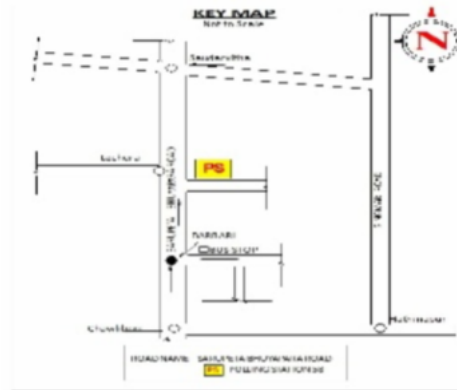

নিৰ্বাচক পঞ্জীয়ন বিষয়াৰ স্বাক্ষৰ

Nazri Naksha

Google Map View

Polling Station Building Front View

ভোটগ্রহন কেন্দ্ৰৰ সন্মুখৰ দৃশ্য

Cad View

Key MAP View

1 নাম : নিপেন ডেকা পিতাৰ নাম: হৰেন ডেকা ঘৰ নং : 1 বয়স : 61 লিঙ্গ : পুৰুষ	JHC4934569 ফটো উপলব্ধ	2 নাম : পাৰুল ডেকা স্বামীৰ নাম: নিপেন ডেকা ঘৰ নং : 1 বয়স : 51 লিঙ্গ : মহিলা	JHC4934570 ফটো উপলব্ধ	3 নাম : ৰূপজ্যোতি ডেকা পিতাৰ নাম: নৃপেন ডেকা ঘৰ নং : 1 বয়স : 30 লিঙ্গ : পুৰুষ	JHC4942885 ফটো উপলব্ধ
4 নাম : বেদান্ত ডেকা পিতাৰ নাম: নৃপেন্দ্ৰ ডেকা ঘৰ নং : 1 বয়স : 28 লিঙ্গ : পুৰুষ	JHC1706394 ফটো উপলব্ধ	5 নাম : শিখামণি ডেকা পিতাৰ নাম: নৃপেন্দ্ৰ ডেকা ঘৰ নং : 01 বয়স : 27 লিঙ্গ : মহিলা	JHC0127928 ফটো উপলব্ধ	6 নাম : ভবেন্দ্ৰ দাস পিতাৰ নাম: নৰেশ্বৰ দাস ঘৰ নং : 2 বয়স : 58 লিঙ্গ : পুৰুষ	JHC4934592 ফটো উপলব্ধ
7 নাম : প্ৰানধন দাস পিতাৰ নাম: নৰেশ্বৰ দাস ঘৰ নং : 2 বয়স : 48 লিঙ্গ : পুৰুষ	JHC4934605 ফটো উপলব্ধ	8 নাম : সঞ্জিতা দাস স্বামীৰ নাম: মুকুন্দ দাস ঘৰ নং : 2 বয়স : 30 লিঙ্গ : মহিলা	JHC0327213 ফটো উপলব্ধ	9 নাম : কেশব কলিতা পিতাৰ নাম: মাউৰা কলিতা ঘৰ নং : 9 বয়স : 79 লিঙ্গ : পুৰুষ	JHC4934616 ফটো উপলব্ধ
10 নাম : শকুন্তলা কলিতা স্বামীৰ নাম: কেশব কলিতা ঘৰ নং : 3 বয়স : 74 লিঙ্গ : মহিলা	JHC4934627 ফটো উপলব্ধ	11 নাম : প্ৰমিলা কলিতা স্বামীৰ নাম: কেশব কলিতা ঘৰ নং : 3 বয়স : 69 লিঙ্গ : মহিলা	JHC4934638 ফটো উপলব্ধ	12 নাম : গীতমণি কলিতা পিতাৰ নাম: কেশব কলিতা ঘৰ নং : 3 বয়স : 44 লিঙ্গ : মহিলা	JHC4934649 ফটো উপলব্ধ
13 নাম : তৰ্পন কলিতা পিতাৰ নাম: কেশব কলিতা ঘৰ নং : 3 বয়স : 39 লিঙ্গ : পুৰুষ	JHC4934650 ফটো উপলব্ধ	14 নাম : দিনেশ কলিতা অন্যান্য: তৰ্পন কলিতা ঘৰ নং : 3 বয়স : 33 লিঙ্গ : পুৰুষ	JHC4934661 ফটো উপলব্ধ	15 নাম : বৰ্ণালী কলিতা স্বামীৰ নাম: তৰ্পন কলিতা ঘৰ নং : 03 বয়স : 32 লিঙ্গ : মহিলা	JHC0387738 ফটো উপলব্ধ
16 নাম : সঞ্জিতা হালৈ স্বামীৰ নাম: দিনেশ কলিতা ঘৰ নং : 3 বয়স : 24 লিঙ্গ : মহিলা	JHC4453833 ফটো উপলব্ধ	17 নাম : চৰিৰঞ্জন চৌধুৰী পিতাৰ নাম: ভদ্ৰেশ্বৰ চৌধুৰী ঘৰ নং : 8 বয়স : 41 লিঙ্গ : পুৰুষ	JHC4934694 ফটো উপলব্ধ	18 নাম : বৰ্ণা বৰ্মণ স্বামীৰ নাম: ভৃগু তালুকদাৰ ঘৰ নং : 4 বয়স : 22 লিঙ্গ : মহিলা	JHC4453122 ফটো উপলব্ধ
19 নাম : বিৰজা দাস স্বামীৰ নাম: পবেন দাস ঘৰ নং : 5 বয়স : 61 লিঙ্গ : মহিলা	JHC4934707 ফটো উপলব্ধ	20 নাম : জিত মণি দাস মাতৃৰ নাম: বিৰজা দাস ঘৰ নং : 5 বয়স : 43 লিঙ্গ : পুৰুষ	JHC4934718 ফটো উপলব্ধ	21 নাম : তুলুকন দাস মাতৃৰ নাম: বিৰজা দাস ঘৰ নং : 5 বয়স : 41 লিঙ্গ : পুৰুষ	JHC4934729 ফটো উপলব্ধ
22 নাম : লবকুমাৰ দাস মাতৃৰ নাম: বিৰজা দাস ঘৰ নং : 5 বয়স : 39 লিঙ্গ : পুৰুষ	JHC4934730 ফটো উপলব্ধ	23 নাম : দিপামনি নাথ দাস স্বামীৰ নাম: জিতু মনি দাস ঘৰ নং : 5 বয়স : 38 লিঙ্গ : মহিলা	JHC0135004 ফটো উপলব্ধ	24 নাম : অঞ্জনা পাঠক স্বামীৰ নাম: মদন চন্দ্ৰ পাঠক ঘৰ নং : 6 বয়স : 74 লিঙ্গ : মহিলা	JHC4934741 ফটো উপলব্ধ
25 নাম : বনজিত পাঠক পিতাৰ নাম: মদনচন্দ্ৰ পাঠক ঘৰ নং : 6 বয়স : 51 লিঙ্গ : পুৰুষ	JHC4934752 ফটো উপলব্ধ	26 নাম : খনীন পাঠক পিতাৰ নাম: মদন চন্দ্ৰ পাঠক ঘৰ নং : 6 বয়স : 48 লিঙ্গ : পুৰুষ	JHC4934763 ফটো উপলব্ধ	27 নাম : মনি দাস পাঠক স্বামীৰ নাম: বনজিত পাঠক ঘৰ নং : 6 বয়স : 45 লিঙ্গ : মহিলা	JHC0134221 ফটো উপলব্ধ
28 নাম : ৰঞ্জ কলিতা পাঠক স্বামীৰ নাম: খনীন পাঠক ঘৰ নং : 6 বয়স : 31 লিঙ্গ : মহিলা	JHC0134130 ফটো উপলব্ধ	29 নাম : জুবলি পাঠক পিতাৰ নাম: বনজিত পাঠক ঘৰ নং : 6 বয়স : 20 লিঙ্গ : মহিলা	UGS0116947 ফটো উপলব্ধ	30 নাম : ডালীম তালুকদাৰ পিতাৰ নাম: মহিৰীম তালুকদাৰ ঘৰ নং : 9 বয়স : 61 লিঙ্গ : পুৰুষ	JHC4934774 ফটো উপলব্ধ