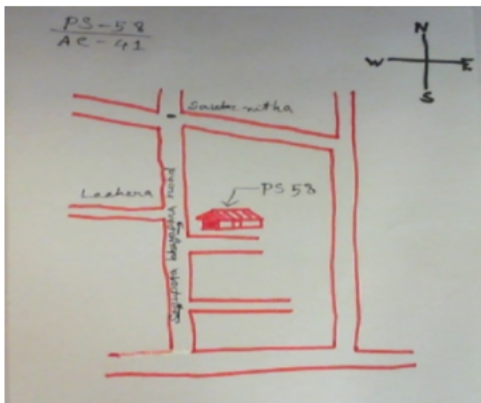

Nazri Naksha