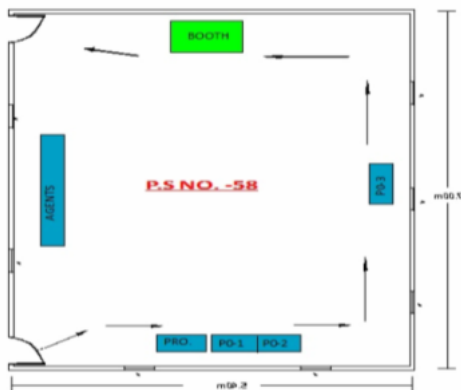

নিৰ্বাচক পঞ্জীয়ন বিষয়াৰ স্বাক্ষৰ

Nazri Naksha

Google Map View

Polling Station Building Front View

ভোটগ্রহন কেন্দ্ৰৰ সন্মুখৰ দৃশ্য

Cad View

Key MAP View

1 নাম : নিপেন ডেকা পিতাৰ নাম: হৰেন ডেকা ঘৰ নং : 1 বয়স : 61 লিঙ্গ : পুৰুষ	JHC4934569 ফটো উপলব্ধ	2 নাম : পাৰুল ডেকা স্বামীৰ নাম: নিপেন ডেকা ঘৰ নং : 1 বয়স : 51 লিঙ্গ : মহিলা	JHC4934570 ফটো উপলব্ধ	3 নাম : ৰূপজ্যোতি ডেকা পিতাৰ নাম: নৃপেন ডেকা ঘৰ নং : 1 বয়স : 30 লিঙ্গ : পুৰুষ	JHC4942885 ফটো উপলব্ধ
4 নাম : বেদান্ত ডেকা পিতাৰ নাম: নৃপেন্দ্ৰ ডেকা ঘৰ নং : 1 বয়স : 28 লিঙ্গ : পুৰুষ	JHC1706394 ফটো উপলব্ধ	5 নাম : শিখামণি ডেকা পিতাৰ নাম: নৃপেন্দ্ৰ ডেকা ঘৰ নং : 01 বয়স : 27 লিঙ্গ : মহিলা	JHC0127928 ফটো উপলব্ধ	6 নাম : ভবেন্দ্ৰ দাস পিতাৰ নাম: নৰেশ্বৰ দাস ঘৰ নং : 2 বয়স : 58 লিঙ্গ : পুৰুষ	JHC4934592 ফটো উপলব্ধ
7 নাম : প্ৰানধন দাস পিতাৰ নাম: নৰেশ্বৰ দাস ঘৰ নং : 2 বয়স : 48 লিঙ্গ : পুৰুষ	JHC4934605 ফটো উপলব্ধ	8 নাম : সঞ্জিতা দাস স্বামীৰ নাম: মুকুন্দ দাস ঘৰ নং : 2 বয়স : 30 লিঙ্গ : মহিলা	JHC0327213 ফটো উপলব্ধ	9 নাম : কেশব কলিতা পিতাৰ নাম: মাউৰা কলিতা ঘৰ নং : 9 বয়স : 79 লিঙ্গ : পুৰুষ	JHC4934616 ফটো উপলব্ধ
10 নাম : শকুন্তলা কলিতা স্বামীৰ নাম: কেশব কলিতা ঘৰ নং : 3 বয়স : 74 লিঙ্গ : মহিলা	JHC4934627 ফটো উপলব্ধ	11 নাম : প্ৰমিলা কলিতা স্বামীৰ নাম: কেশব কলিতা ঘৰ নং : 3 বয়স : 69 লিঙ্গ : মহিলা	JHC4934638 ফটো উপলব্ধ	12 নাম : গীতমণি কলিতা পিতাৰ নাম: কেশব কলিতা ঘৰ নং : 3 বয়স : 44 লিঙ্গ : মহিলা	JHC4934649 ফটো উপলব্ধ
13 নাম : তৰ্পন কলিতা পিতাৰ নাম: কেশব কলিতা ঘৰ নং : 3 বয়স : 39 লিঙ্গ : পুৰুষ	JHC4934650 ফটো উপলব্ধ	14 নাম : দিনেশ কলিতা অন্যান্য: তৰ্পন কলিতা ঘৰ নং : 3 বয়স : 33 লিঙ্গ : পুৰুষ	JHC4934661 ফটো উপলব্ধ	15 নাম : বৰ্ণালী কলিতা স্বামীৰ নাম: তৰ্পন কলিতা ঘৰ নং : 03 বয়স : 32 লিঙ্গ : মহিলা	JHC0387738 ফটো উপলব্ধ
16 নাম : সঞ্জিতা হালৈ স্বামীৰ নাম: দিনেশ কলিতা ঘৰ নং : 3 বয়স : 24 লিঙ্গ : মহিলা	JHC4453833 ফটো উপলব্ধ	17 নাম : চৰিৰঞ্জন চৌধুৰী পিতাৰ নাম: ভদ্ৰেশ্বৰ চৌধুৰী ঘৰ নং : 8 বয়স : 41 লিঙ্গ : পুৰুষ	JHC4934694 ফটো উপলব্ধ	18 নাম : বৰ্ণা বৰ্মণ স্বামীৰ নাম: ভৃগু তালুকদাৰ ঘৰ নং : 4 বয়স : 22 লিঙ্গ : মহিলা	JHC4453122 ফটো উপলব্ধ
19 নাম : বিৰজা দাস স্বামীৰ নাম: পবেন দাস ঘৰ নং : 5 বয়স : 61 লিঙ্গ : মহিলা	JHC4934707 ফটো উপলব্ধ	20 নাম : জিত মণি দাস মাতৃৰ নাম: বিৰজা দাস ঘৰ নং : 5 বয়স : 43 লিঙ্গ : পুৰুষ	JHC4934718 ফটো উপলব্ধ	21 নাম : তুলুকন দাস মাতৃৰ নাম: বিৰজা দাস ঘৰ নং : 5 বয়স : 41 লিঙ্গ : পুৰুষ	JHC4934729 ফটো উপলব্ধ
22 নাম : লবকুমাৰ দাস মাতৃৰ নাম: বিৰজা দাস ঘৰ নং : 5 বয়স : 39 লিঙ্গ : পুৰুষ	JHC4934730 ফটো উপলব্ধ	23 নাম : দিপামনি নাথ দাস স্বামীৰ নাম: জিতু মনি দাস ঘৰ নং : 5 বয়স : 38 লিঙ্গ : মহিলা	JHC0135004 ফটো উপলব্ধ	24 নাম : অঞ্জনা পাঠক স্বামীৰ নাম: মদন চন্দ্ৰ পাঠক ঘৰ নং : 6 বয়স : 74 লিঙ্গ : মহিলা	JHC4934741 ফটো উপলব্ধ
25 নাম : বনজিত পাঠক পিতাৰ নাম: মদনচন্দ্ৰ পাঠক ঘৰ নং : 6 বয়স : 51 লিঙ্গ : পুৰুষ	JHC4934752 ফটো উপলব্ধ	26 নাম : খনীন পাঠক পিতাৰ নাম: মদন চন্দ্ৰ পাঠক ঘৰ নং : 6 বয়স : 48 লিঙ্গ : পুৰুষ	JHC4934763 ফটো উপলব্ধ	27 নাম : মনি দাস পাঠক স্বামীৰ নাম: বনজিত পাঠক ঘৰ নং : 6 বয়স : 45 লিঙ্গ : মহিলা	JHC0134221 ফটো উপলব্ধ
28 নাম : ৰঞ্জ কলিতা পাঠক স্বামীৰ নাম: খনীন পাঠক ঘৰ নং : 6 বয়স : 31 লিঙ্গ : মহিলা	JHC0134130 ফটো উপলব্ধ	29 নাম : জুবলি পাঠক পিতাৰ নাম: বনজিত পাঠক ঘৰ নং : 6 বয়স : 20 লিঙ্গ : মহিলা	UGS0116947 ফটো উপলব্ধ	30 নাম : ডালীম তালুকদাৰ পিতাৰ নাম: মহিৰীম তালুকদাৰ ঘৰ নং : 9 বয়স : 61 লিঙ্গ : পুৰুষ	JHC4934774 ফটো উপলব্ধ